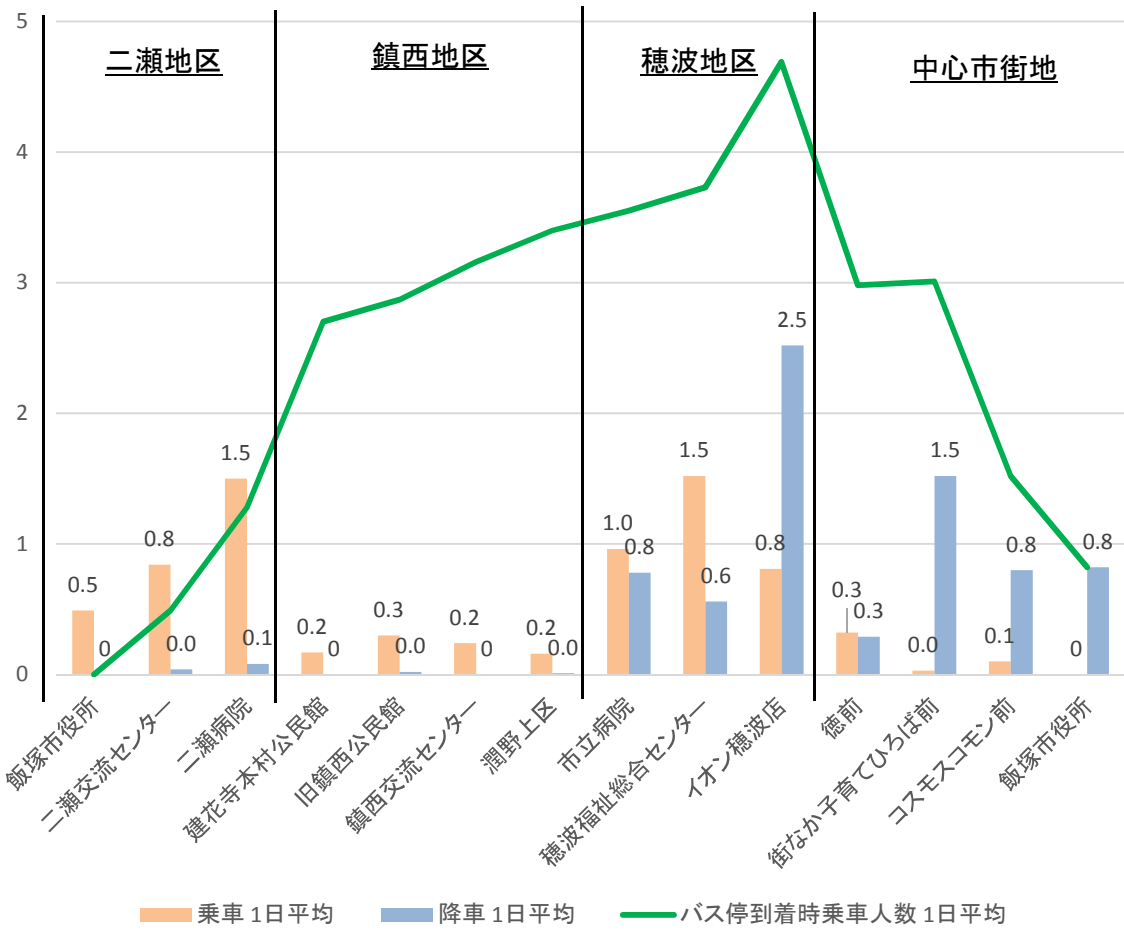

コミュニティバス バス停別乗降者数及び同乗者数

庄内・飯塚線(庄内保健福祉総合センター→飯塚市役所)

単位:人

庄内・飯塚線(飯塚市役所→庄内保健福祉総合センター)

単位:人

運行する便によって◇もしくは※のどちらかの付くバス停に停車

高田・鎮西線高田系統(大分駅→飯塚市役所)

単位:人

高田・鎮西線高田系統(飯塚市役所→大分駅)

単位:人

高田・鎮西線二瀬鎮西系統(二瀬鎮西經由飯塚市役所循環)

単位:人

高田・鎮西線二瀬鎮西系統(街なか子育てひろば前→二瀬交流センター) 単位:人