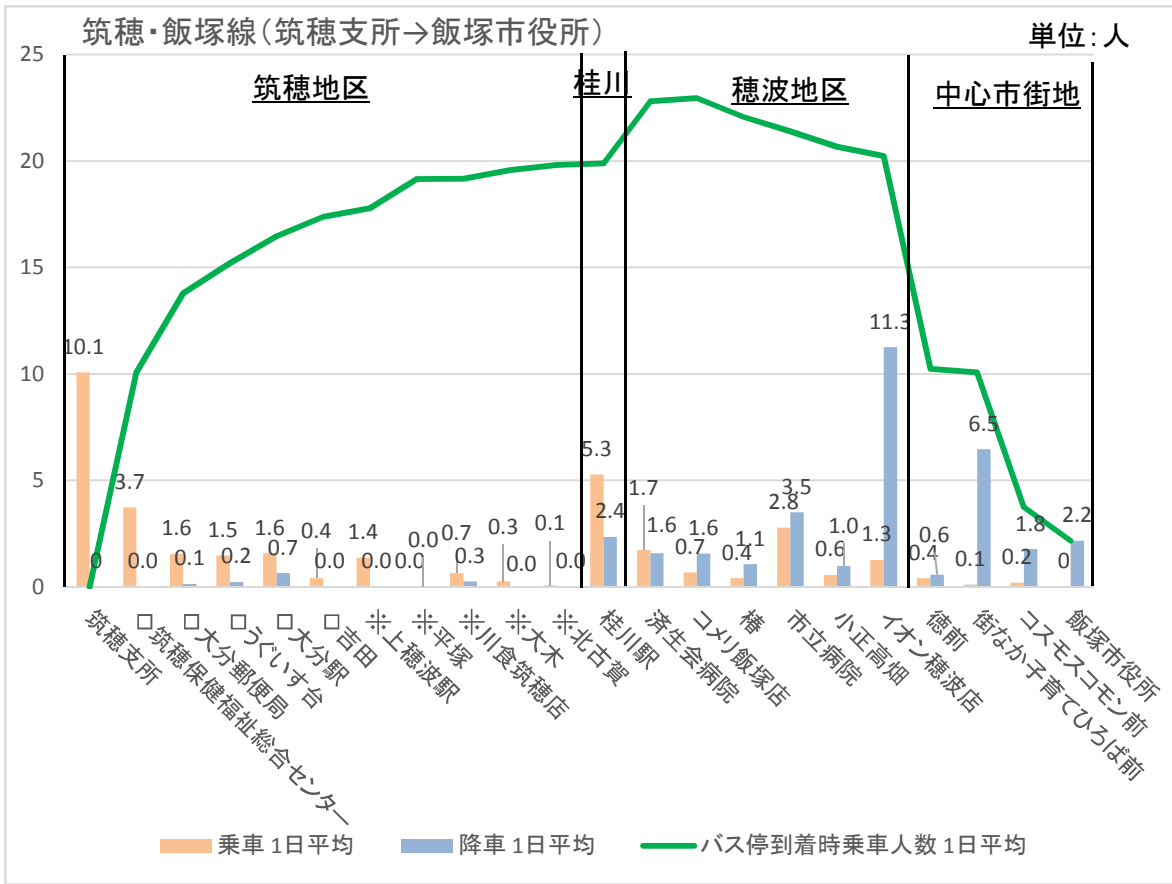

コミュニティバス バス停別乗降者数及び同乗者数

庄内・飯塚線(庄内保健福祉総合センター→飯塚市役所)

単位:人

庄内・飯塚線(飯塚市役所→庄内保健福祉総合センター)

単位:人

運行する便によって◇もしくは※のどちらかの付くバス停に停車

高田・鎮西線高田系統(大分駅→飯塚市役所)

単位:人

高田・鎮西線高田系統(飯塚市役所→大分駅)

単位:人

高田・鎮西線二瀬鎮西系統(二瀬鎮西經由飯塚市役所循環)

単位:人

高田・鎮西線二瀬鎮西系統(街なか子育てひろば前→二瀬交流センター) 単位:人