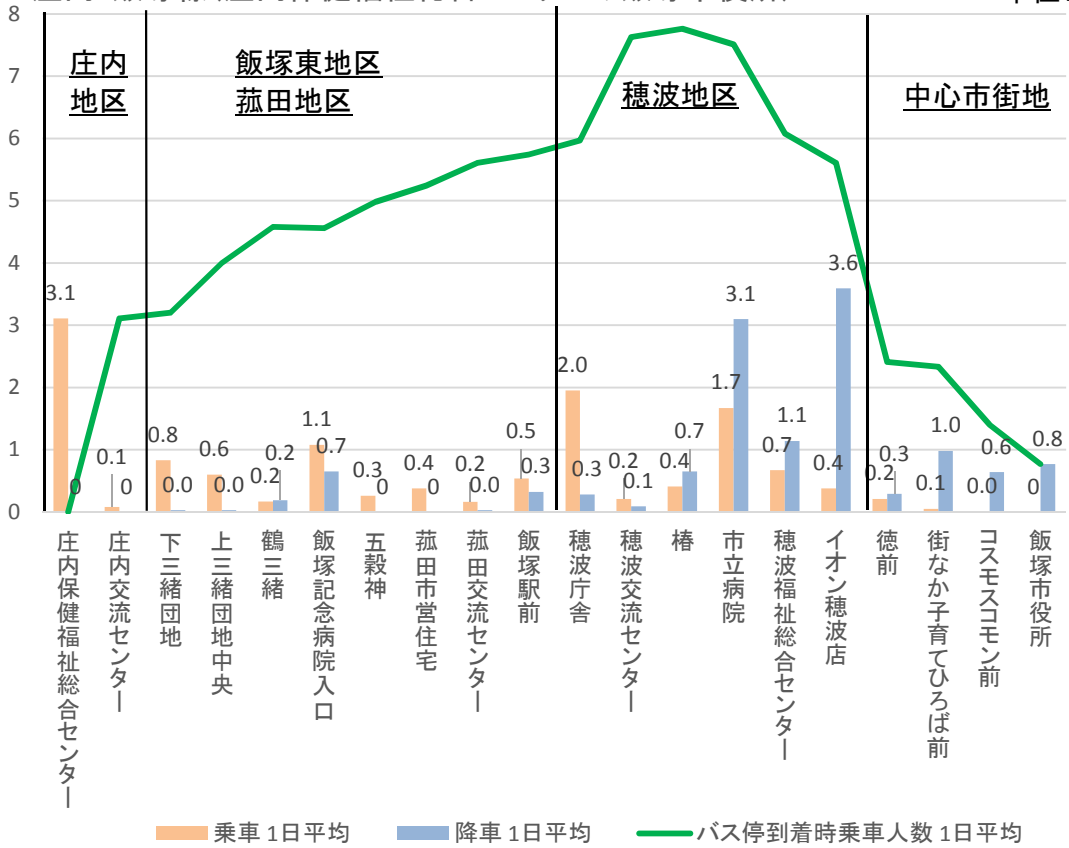

コミュニティバス バス停別乗降者数及び同乗者数

庄内・飯塚線(庄内保健福祉総合センター→飯塚市役所)

単位:人

庄内・飯塚線(飯塚市役所→庄内保健福祉総合センター)

単位:人

運行する便によって◇もしくは※のどちらかの付くバス停に停車

高田・鎮西線高田系統(大分駅→飯塚市役所)

単位:人

高田・鎮西線高田系統(飯塚市役所→大分駅)

単位:人

高田・鎮西線二瀬鎮西系統(二瀬鎮西經由飯塚市役所循環)

単位:人

高田・鎮西線二瀬鎮西系統(街なか子育てひろば前→二瀬交流センター) 単位:人