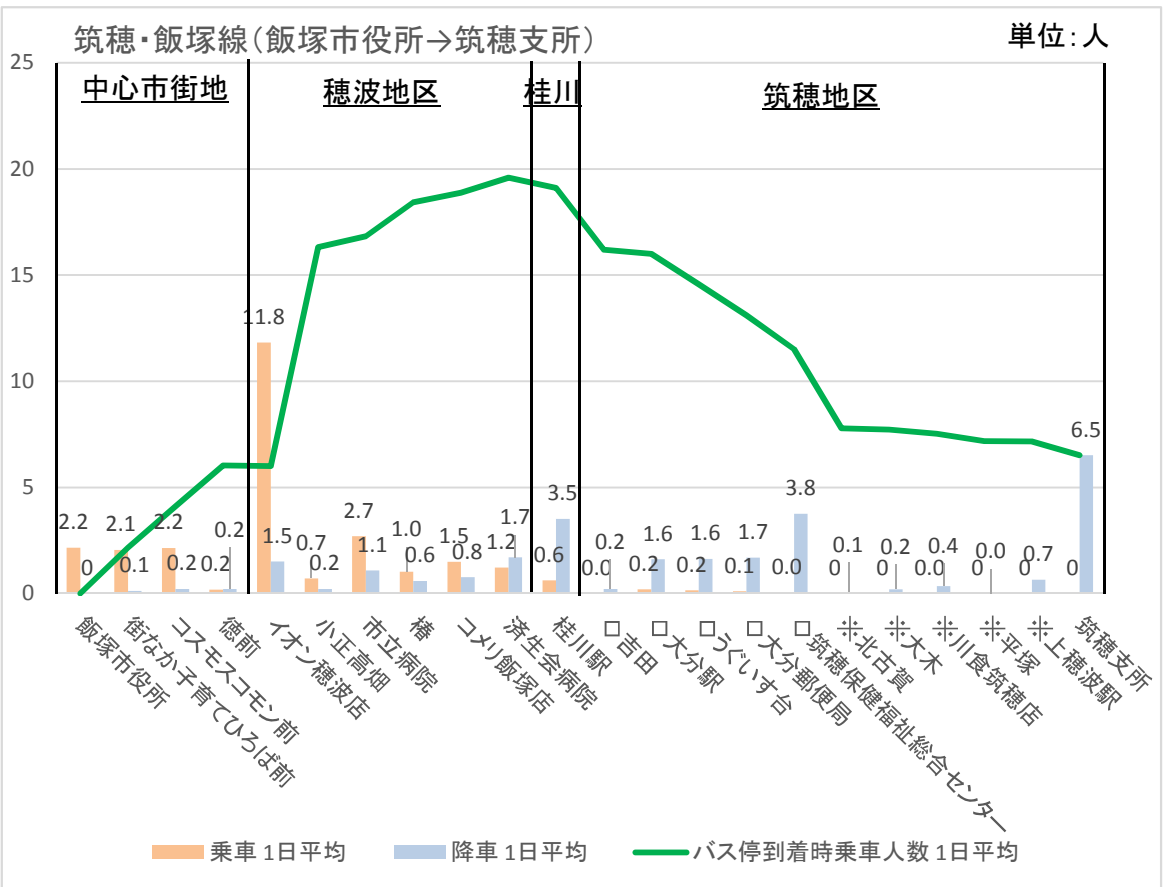

コミュニティバス バス停別乗降者数及び同乗者数

庄内・飯塚線(庄内保健福祉総合センター→飯塚市役所)

単位:人

庄内・飯塚線(飯塚市役所→庄内保健福祉総合センター)

単位:人

運行する便によって◇もしくは※のどちらかの付くバス停に停車

高田・鎮西線高田系統(大分駅→飯塚市役所)

単位:人

高田・鎮西線高田系統(飯塚市役所→大分駅)

単位:人

高田・鎮西線二瀬鎮西系統(二瀬鎮西經由飯塚市役所循環)

単位:人

高田・鎮西線二瀬鎮西系統(街なか子育てひろば前→二瀬交流センター) 単位:人