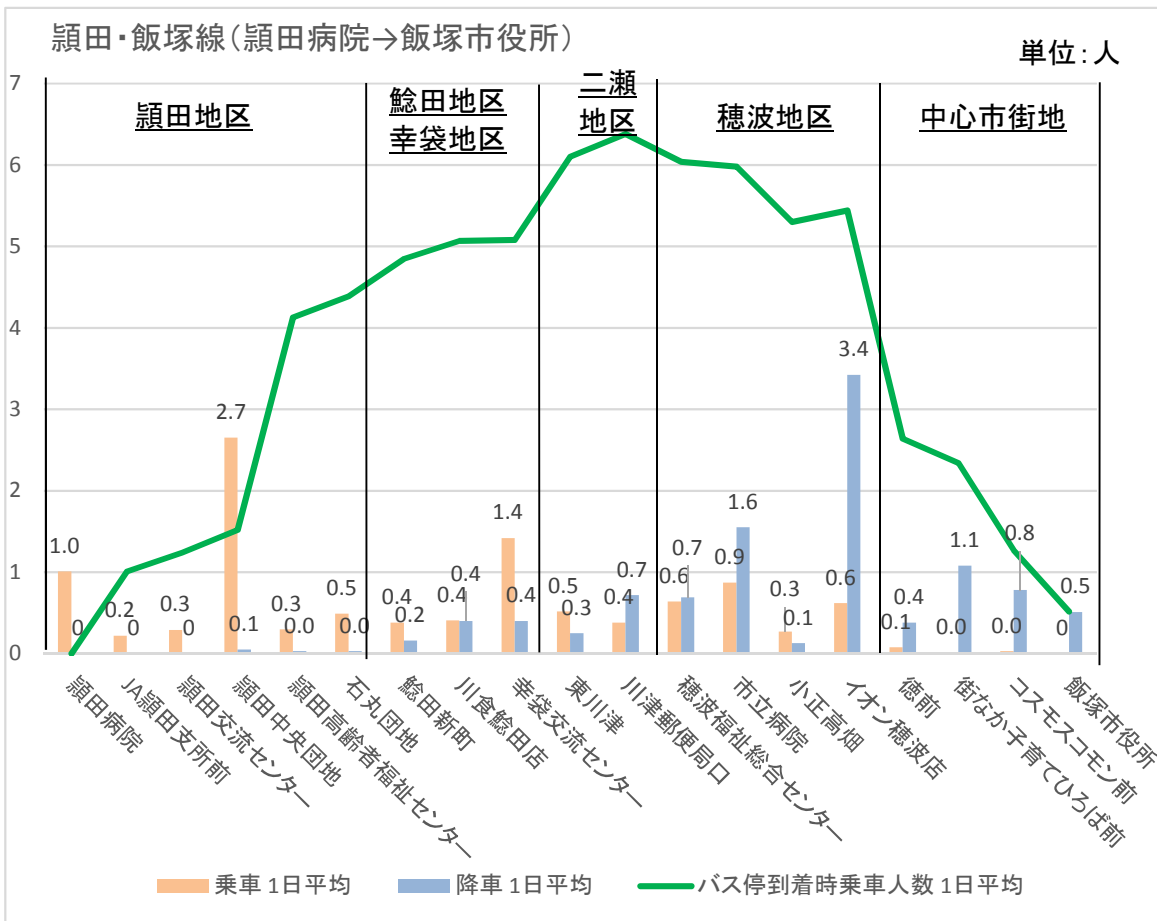

コミュニティバス バス停別乗降者数及び同乗者数

庄内・飯塚線(庄内保健福祉総合センター→飯塚市役所)

単位:人

庄内・飯塚線(飯塚市役所→庄内保健福祉総合センター)

単位:人

運行する便によって◇もしくは※のどちらかの付くバス停に停車

高田・鎮西線高田系統(大分駅→飯塚市役所)

単位:人

高田・鎮西線高田系統(飯塚市役所→大分駅)

単位:人

高田・鎮西線二瀬鎮西系統(二瀬鎮西經由飯塚市役所循環)

単位:人

高田・鎮西線二瀬鎮西系統(街なか子育てひろば前→二瀬交流センター) 単位:人