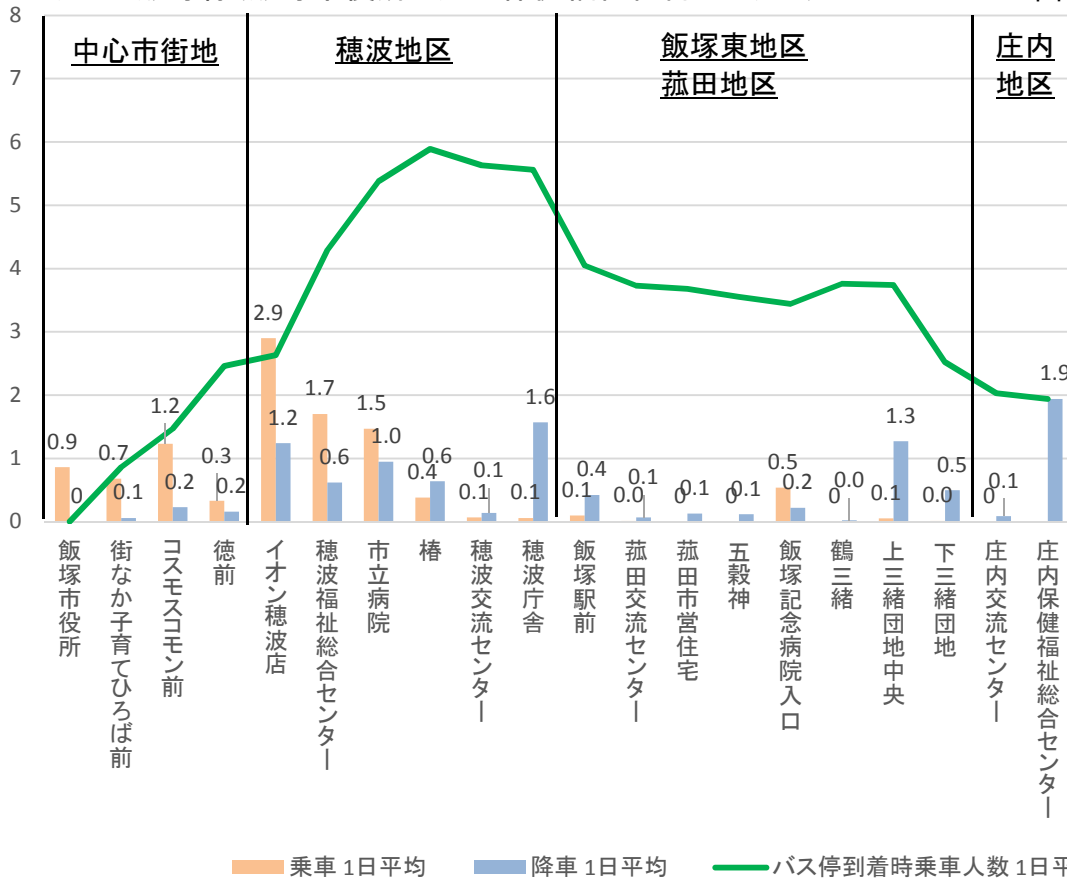

コミュニティバス バス停別乗降者数及び同乗者数

庄内・飯塚線(庄内保健福祉総合センター→飯塚市役所)

単位:人

庄内・飯塚線(飯塚市役所→庄内保健福祉総合センター)

単位:人

運行する便によって◇もしくは※のどちらかの付くバス停に停車

高田・鎮西線高田系統(大分駅→飯塚市役所)

単位:人

高田・鎮西線高田系統(飯塚市役所→大分駅)

単位:人

高田・鎮西線二瀬鎮西系統(二瀬鎮西經由飯塚市役所循環)

単位:人

高田・鎮西線二瀬鎮西系統(街なか子育てひろば前→二瀬交流センター) 単位:人