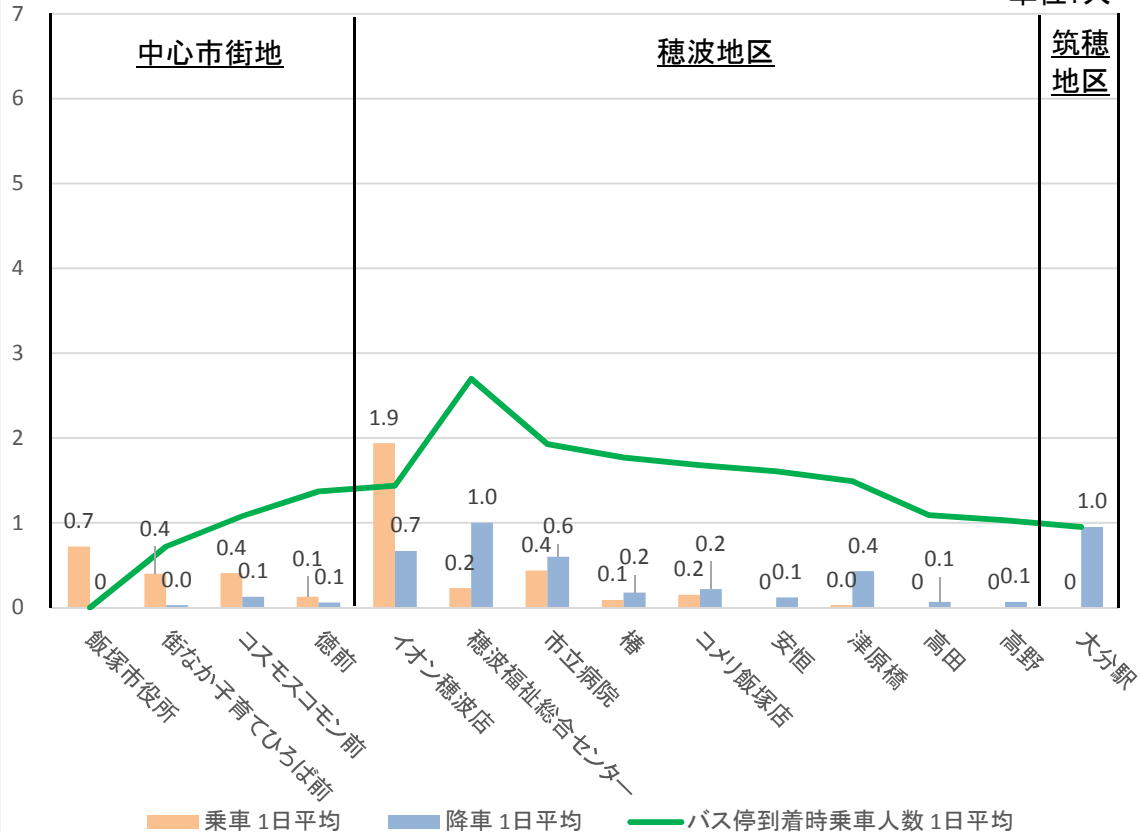

コミュニティバス バス停別乗降者数及び同乗者数

庄内・飯塚線(庄内保健福祉総合センター→飯塚市役所)

単位:人

庄内・飯塚線(飯塚市役所→庄内保健福祉総合センター)

単位:人

運行する便によって◇もしくは※のどちらかの付くバス停に停車

高田・鎮西線高田系統(大分駅→飯塚市役所)

単位:人

高田・鎮西線高田系統(飯塚市役所→大分駅)

単位:人

高田・鎮西線二瀬鎮西系統(二瀬鎮西經由飯塚市役所循環)

単位:人

高田・鎮西線二瀬鎮西系統(街なか子育てひろば前→二瀬交流センター) 単位:人