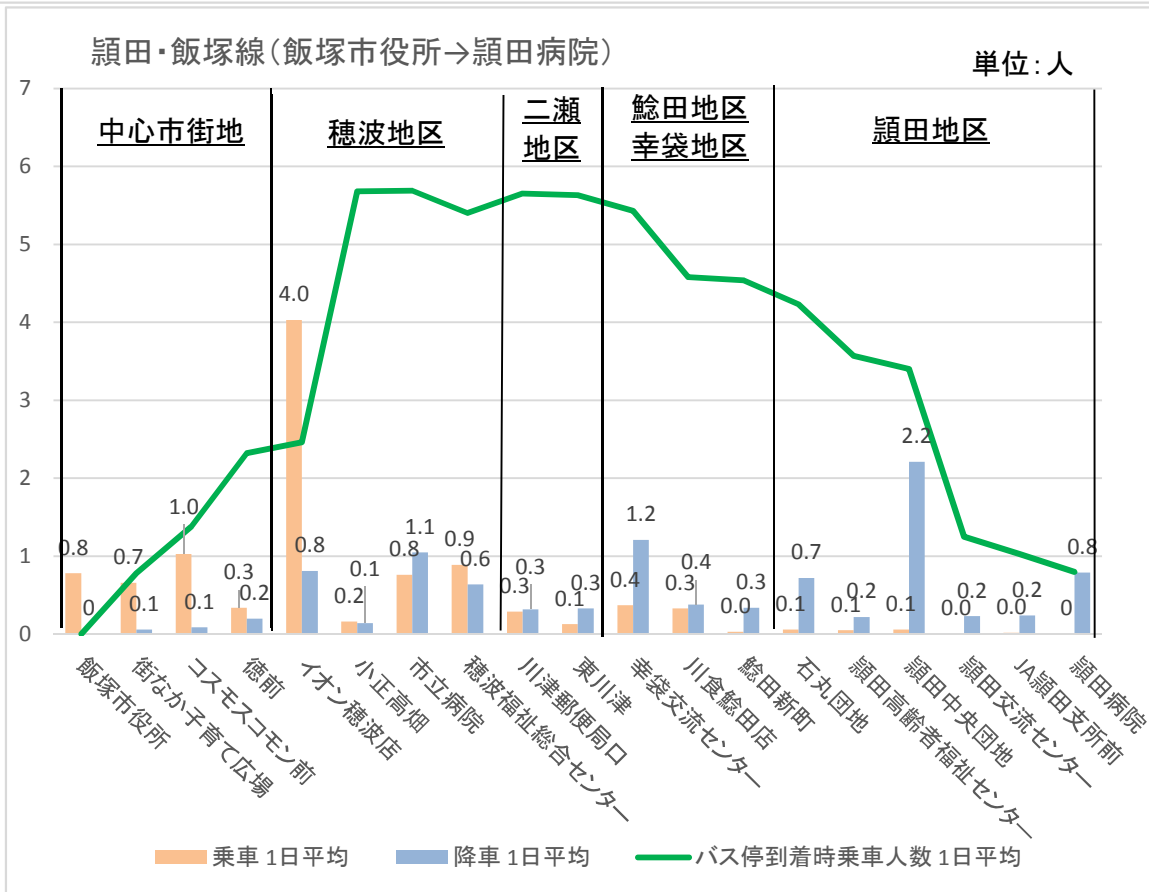

コミュニティバス バス停別乗降者数及び同乗者数

庄内・飯塚線(庄内保健福祉総合センター→飯塚市役所)

単位:人

庄内・飯塚線(飯塚市役所→庄内保健福祉総合センター)

単位:人

運行する便によって◇もしくは※のどちらかの付くバス停に停車

高田・鎮西線高田系統(大分駅→飯塚市役所)

単位:人

高田・鎮西線高田系統(飯塚市役所→大分駅)

単位:人

高田・鎮西線二瀬鎮西系統(二瀬鎮西經由飯塚市役所循環)

単位:人

高田・鎮西線二瀬鎮西系統(街なか子育てひろば前→二瀬交流センター) 単位:人