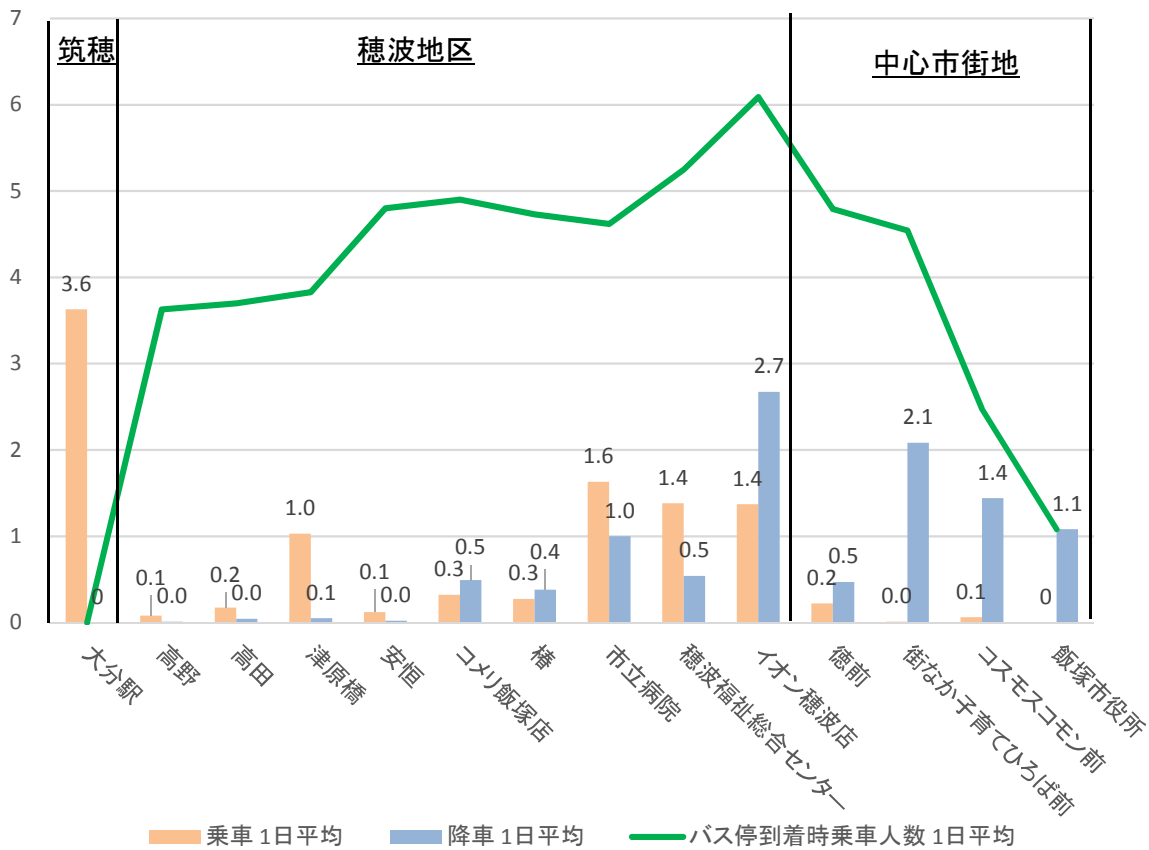

コミュニティバス バス停別乗降者数及び同乗者数

庄内・飯塚線(庄内保健福祉総合センター→飯塚市役所)

単位:人

庄内・飯塚線(飯塚市役所→庄内保健福祉総合センター)

単位:人

運行する便によって◇もしくは※のどちらかの付くバス停に停車

高田・鎮西線高田系統(大分駅→飯塚市役所)

単位:人

高田・鎮西線高田系統(飯塚市役所→大分駅)

単位:人

高田・鎮西線二瀬鎮西系統(二瀬鎮西經由飯塚市役所循環)

単位:人

高田・鎮西線二瀬鎮西系統(街なか子育てひろば前→二瀬交流センター) 単位:人