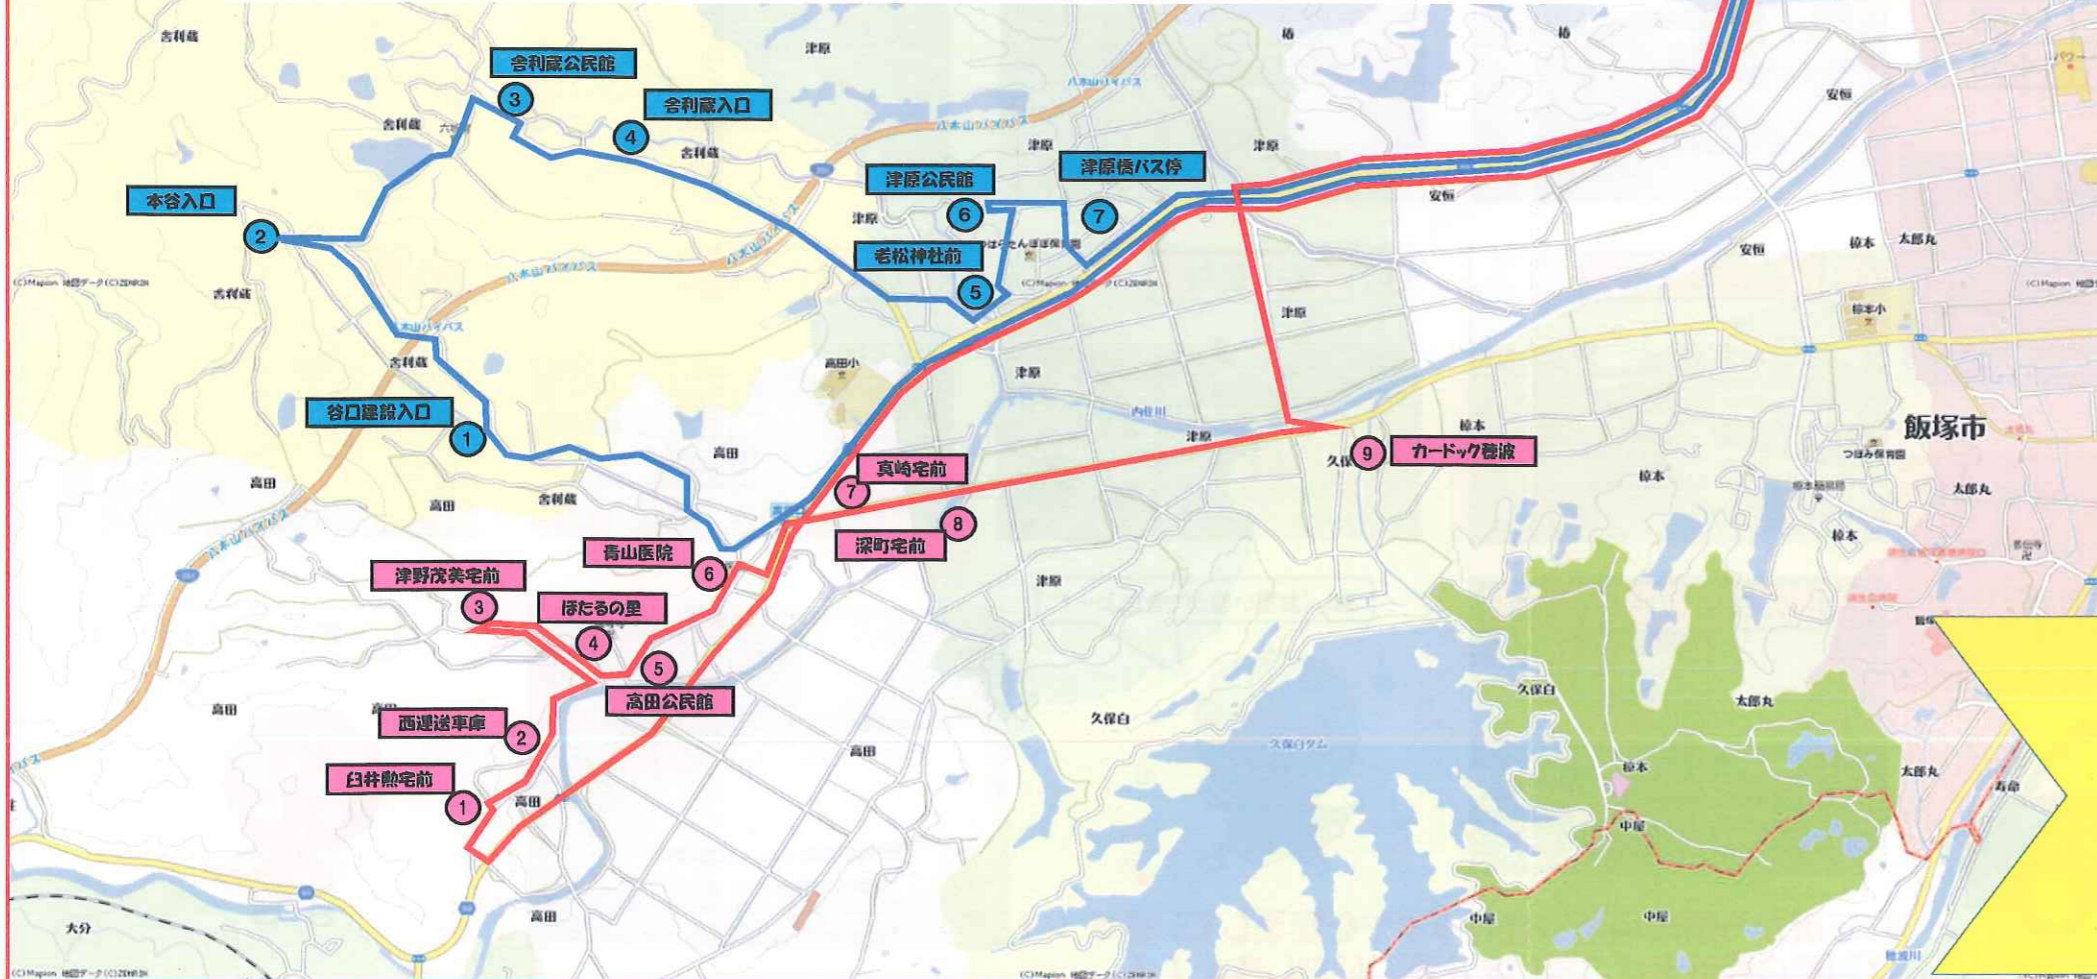

買い物のお送りワゴン ~ほなみ号~ 運行ルート

令和2年5月から走ります！

★対象者：高田校区の住民で65歳以上又は重度障がい者手帳をお持ちの方。
(介助が必要な場合、1名のみ同乗可)

★運賃は無料(0円)。

★ワゴンが満車になった場合には、停車しないで通過いたしますので、ご了承ください。

★悪天候や交通状況等により、ワゴンの到着が遅れる場合があります。

◆運行日(5月から2月までの毎週土曜日に運行します)

5月							6月							7月							8月							9月						
日	月	火	水	木	金	土	日	月	火	水	木	金	土	日	月	火	水	木	金	土	日	月	火	水	木	金	土	日	月	火	水	木	金	土
					1	2	1	2	3	4	5	6	5	6	7	8	9	10	2	3	4	5	6	7	8	6	7	8	9	10	11	12		
3	4	5	6	7	8	9	7	8	9	10	11	12	12	13	14	15	16	17	9	10	11	12	13	14	15	13	14	15	16	17	18	19		
10	11	12	13	14	15	16	14	15	16	17	18	19	19	20	21	22	23	24	16	17	18	19	20	21	22	20	21	22	23	24	25	26		
17	18	19	20	21	22	23	21	22	23	24	25	26	26	27	28	29	30	31	23	24	25	26	27	28	29	27	28	29	30					
24	25	26	27	28	29	30	28	29	30										30	31														
31																																		

10月							11月							12月							1月							2月						
日	月	火	水	木	金	土	日	月	火	水	木	金	土	日	月	火	水	木	金	土	日	月	火	水	木	金	土	日	月	火	水	木	金	土
					1	2	1	2	3	4	5	6	6	7	8	9	10	11	3	4	5	6	7	8	9	7	8	9	10	11	12	13		
4	5	6	7	8	9	10	8	9	10	11	12	13	13	14	15	16	17	18	10	11	12	13	14	15	16	14	15	16	17	18	19	20		
11	12	13	14	15	16	17	15	16	17	18	19	20	20	21	22	23	24	25	17	18	19	20	21	22	23	21	22	23	24	25	26	27		
18	19	20	21	22	23	24	22	23	24	25	26	27	27	28	29	30	31	24	25	26	27	28	29	30	28									
25	26	27	28	29	30	31	29	30											31															

計43回

主催：穂波まちづくり協議会
高田校区まちづくり協議会

お問合せ先
穂波交流センター ☎0948-24-7458
穂波タクシー(株) ☎0948-22-1040