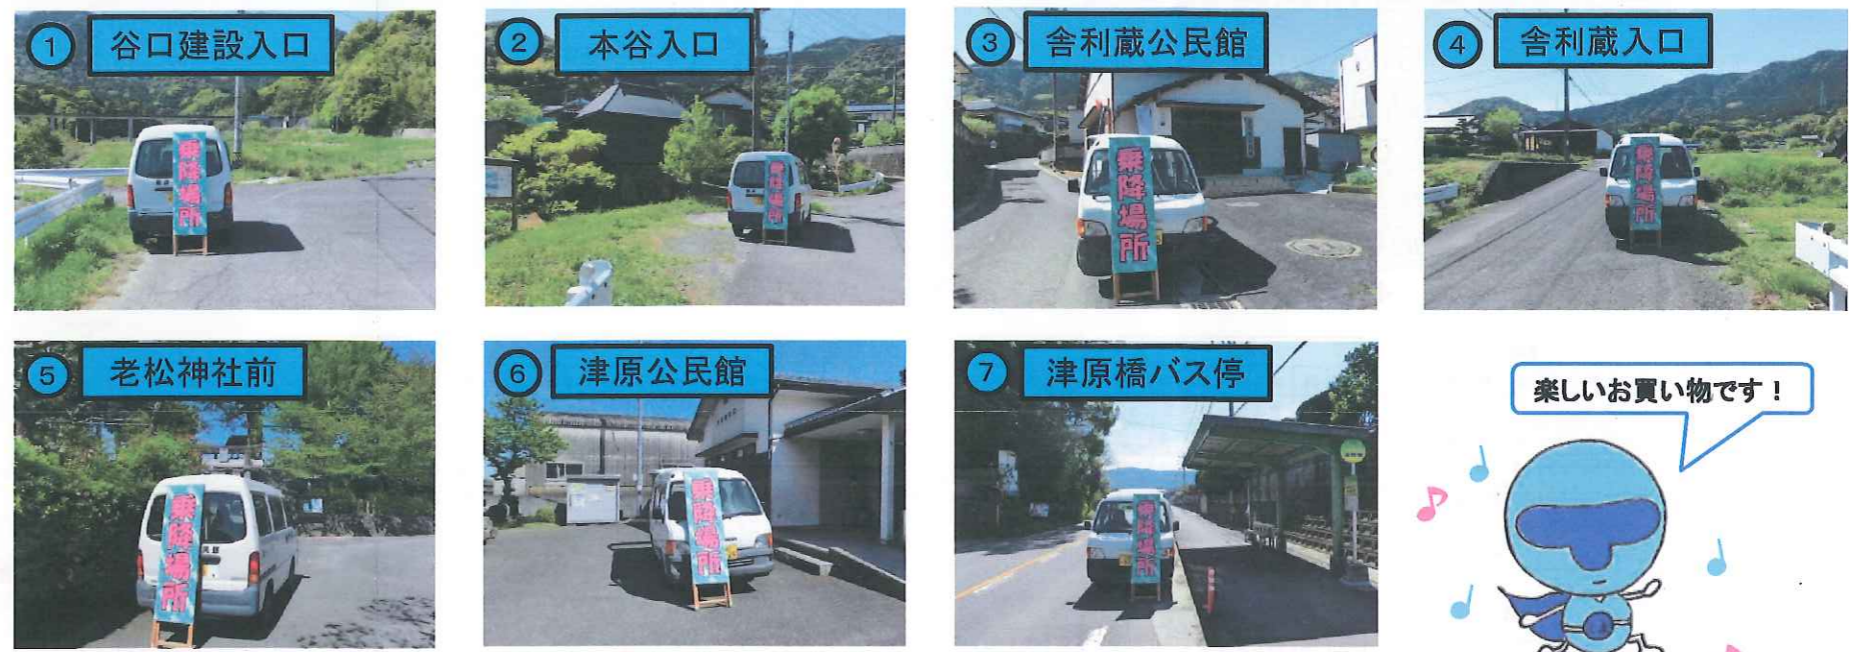

令和2年度 買い物送迎ワゴン～ほなみ号～★運行ダイヤ★ **買いもの送迎ワゴン** ～ほなみ号～ 乗降場所一覧

No.	乗降場所	時刻
1	谷口建設入口	9:00
2	本谷入口	9:02
3	舍利蔵公民館	9:04
4	舍利蔵入口	9:05
5	老松神社前	9:07
6	津原公民館	9:09
7	津原橋バス停	9:11
	ハローディ	9:21
	トライアル	9:31
	イオン穂波	9:41
	イオン穂波発	9:56
1	臼井勲宅前	10:10
2	西運送車庫	10:11
3	津野茂美宅前	10:13
4	ほたるの里	10:14
5	高田公民館	10:15
6	青山医院	10:16
7	真崎宅前	10:18
8	深町宅前	10:19
9	久保白(カードック穂波)	10:20
	ハローディ	10:30
	トライアル	10:40
	イオン穂波	10:50
	イオン穂波発	11:05
1	谷口建設入口	11:18
2	本谷入口	11:20
3	舍利蔵公民館	11:22
4	舍利蔵入口	11:23
5	老松神社前	11:25
6	津原公民館	11:27
7	津原橋バス停	11:29
	ハローディ	11:39
	トライアル	11:49
	イオン穂波	11:59
	イオン穂波発	12:14
1	臼井勲宅前	12:28
2	西運送車庫	12:29
3	津野茂美宅前	12:31
4	ほたるの里	12:32
5	高田公民館	12:33
6	青山医院	12:34
7	真崎宅前	12:36
8	深町宅前	12:37
9	久保白(カードック穂波)	12:38

No.	乗降場所	時刻
	ハローディ	12:48
	トライアル	12:58
	イオン穂波	13:08
	イオン穂波発	13:28
1	谷口建設入口	13:36
2	本谷入口	13:38
3	舍利蔵公民館	13:40
4	舍利蔵入口	13:41
5	老松神社前	13:43
6	津原公民館	13:45
7	津原橋バス停	13:47
	ハローディ	13:57
	トライアル	14:07
	イオン穂波	14:17
	イオン穂波発	14:32
1	臼井勲宅前	14:46
2	西運送車庫	14:47
3	津野茂美宅前	14:49
4	ほたるの里	14:50
5	高田公民館	14:51
6	青山医院	14:52
7	真崎宅前	14:54
8	深町宅前	14:55
9	久保白(カードック穂波)	14:56

★本谷・舍利蔵・津原グループ