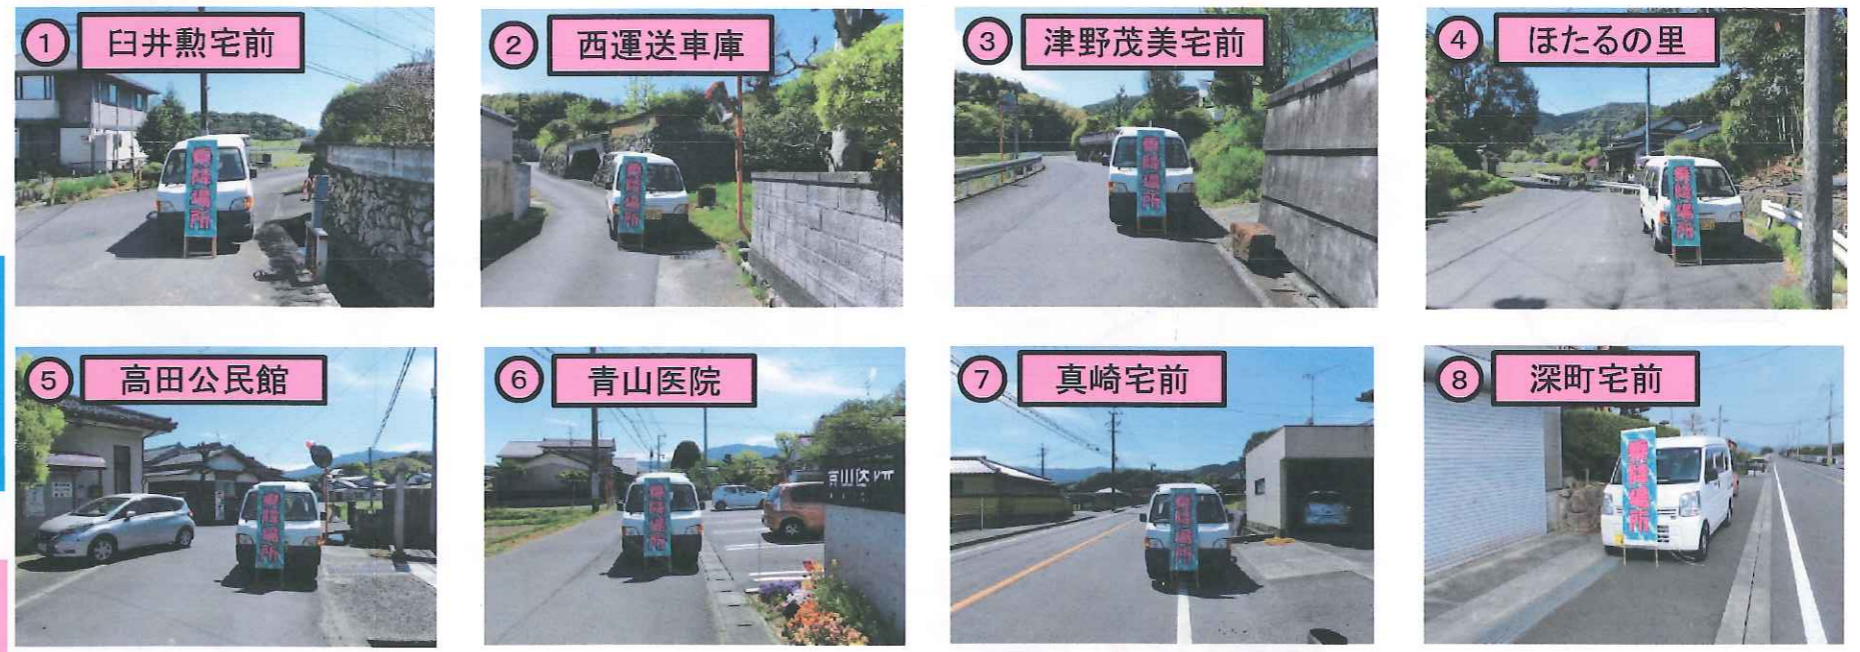

★久保白・見田・高田グループ