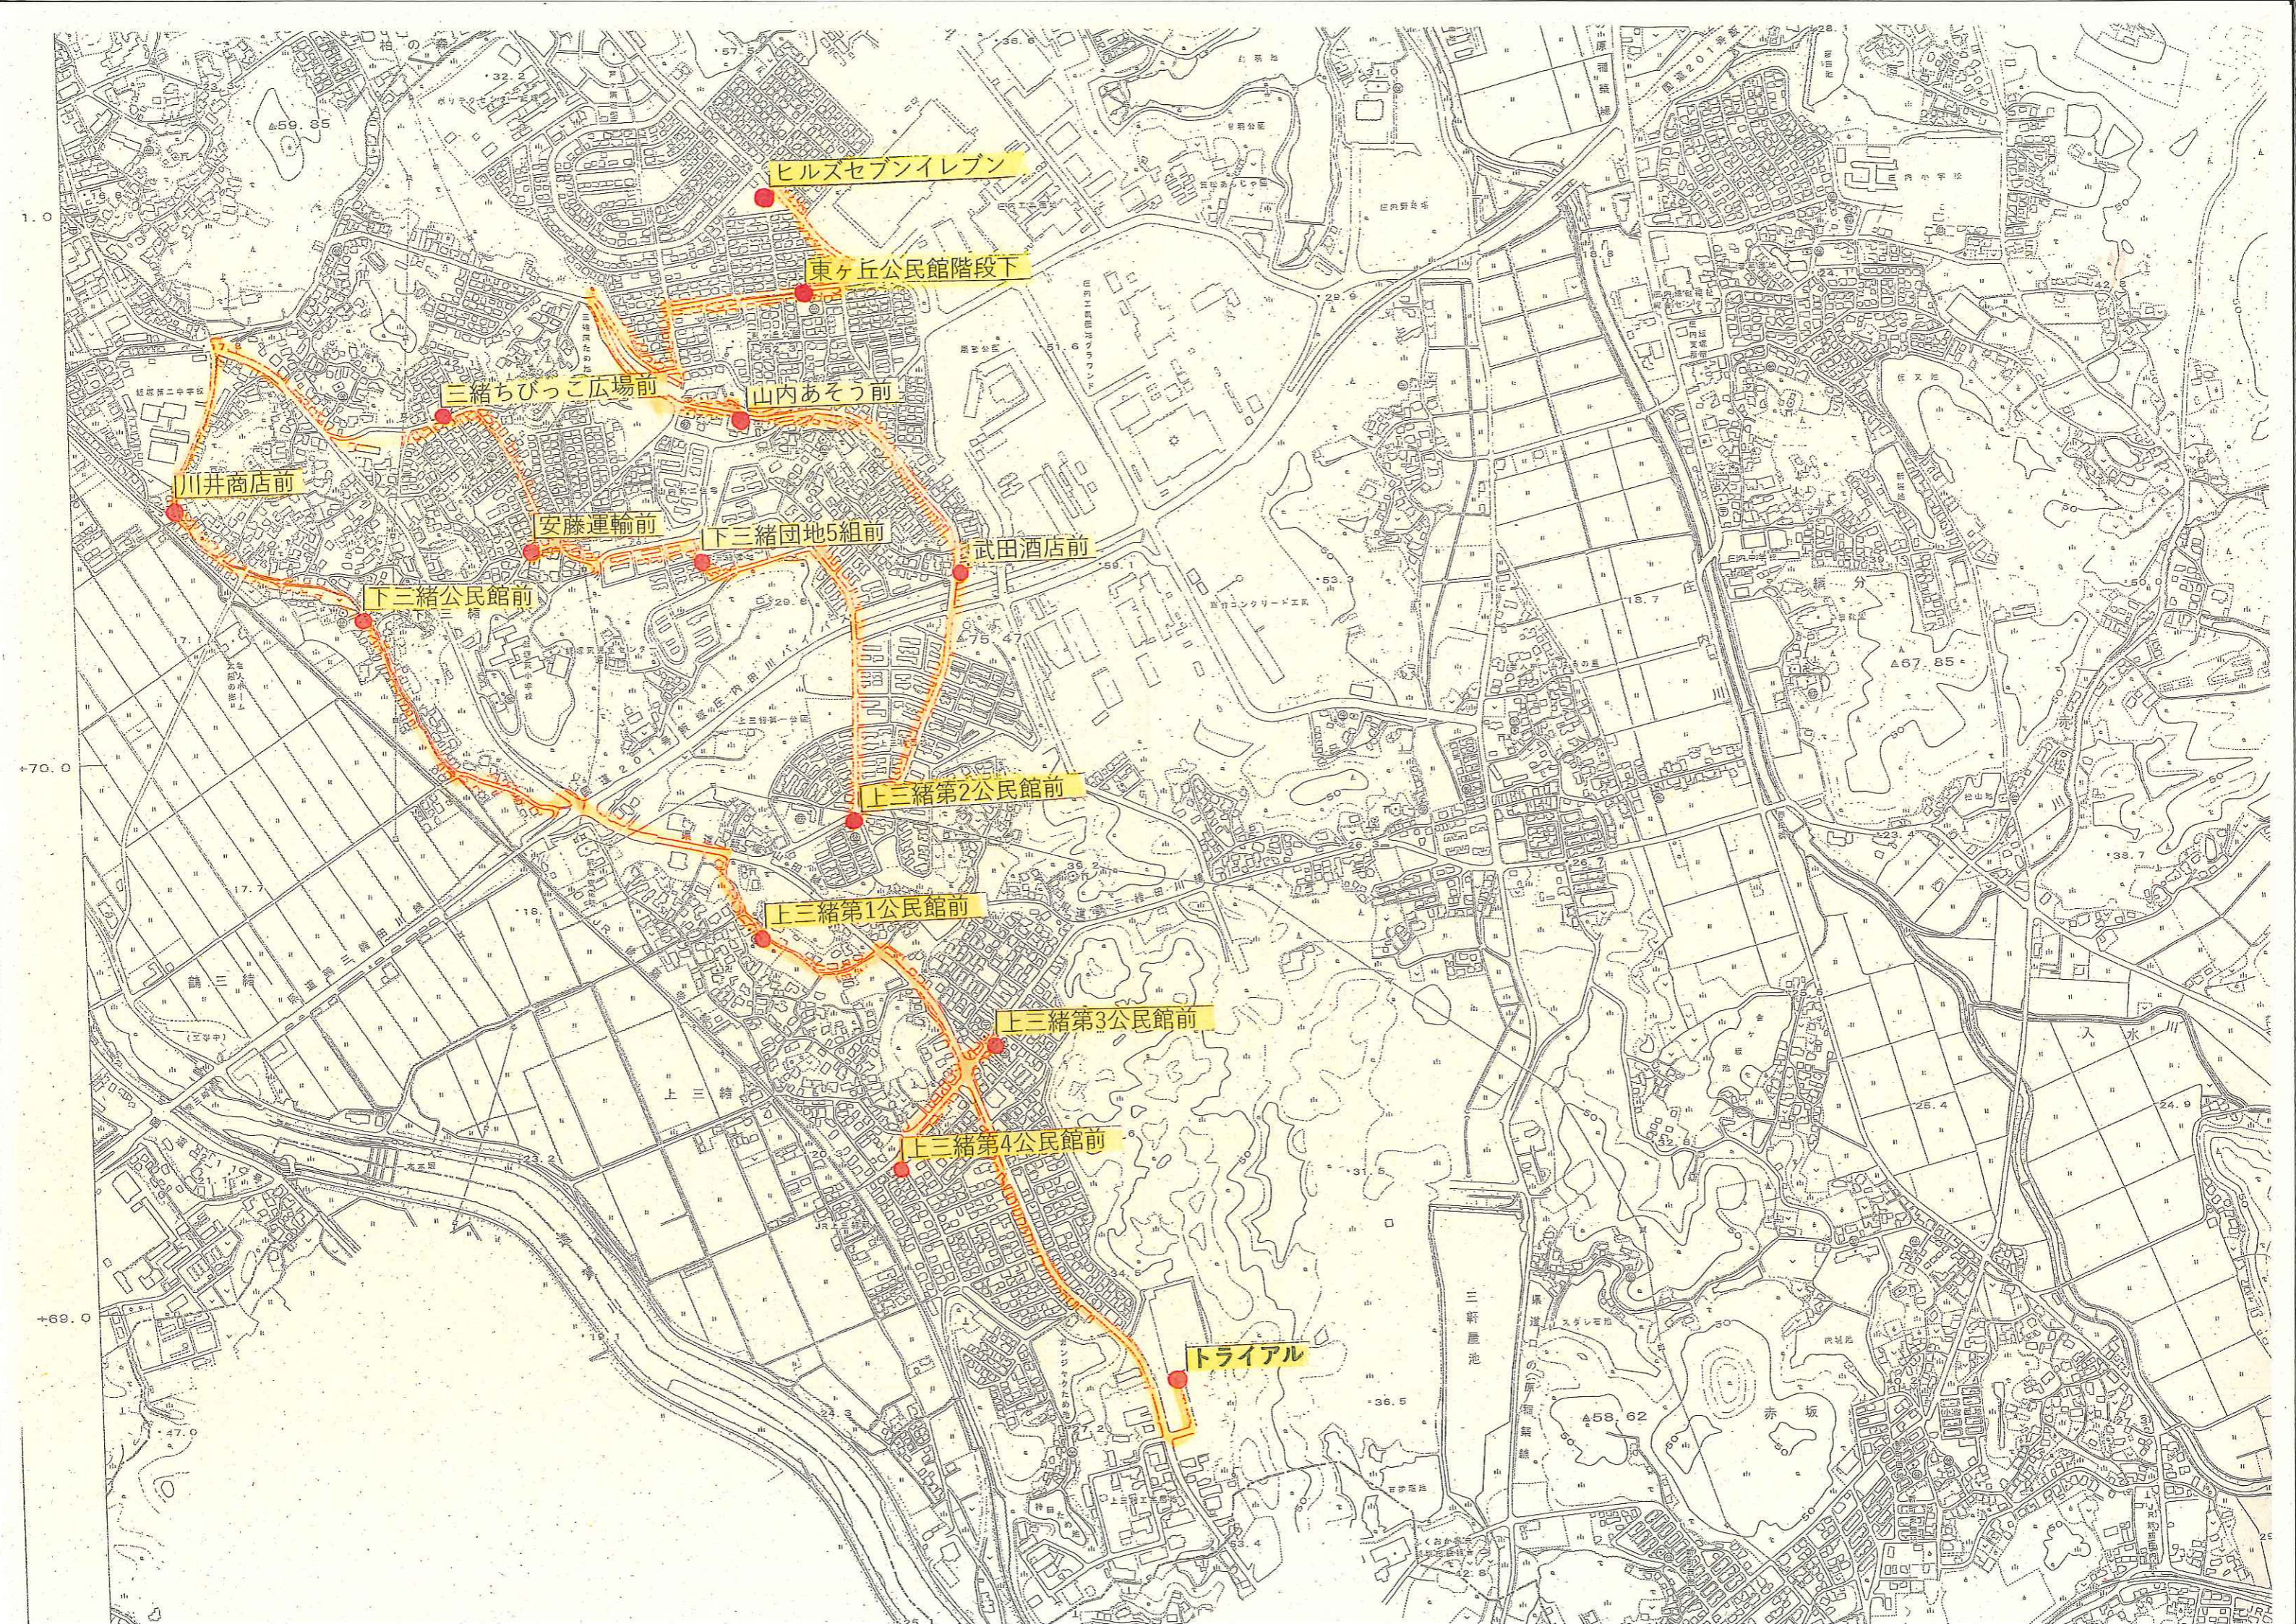

ヒルズセブンイレブン

東ヶ丘公民館階段下

三緒ちびっこ広場前

山内あそび前

川井商店前

安藤運輸前

下三緒団地5組前

武田酒店前

下三緒公民館前

上三緒第2公民館前

上三緒第1公民館前

上三緒第3公民館前

上三緒第4公民館前

トライアル