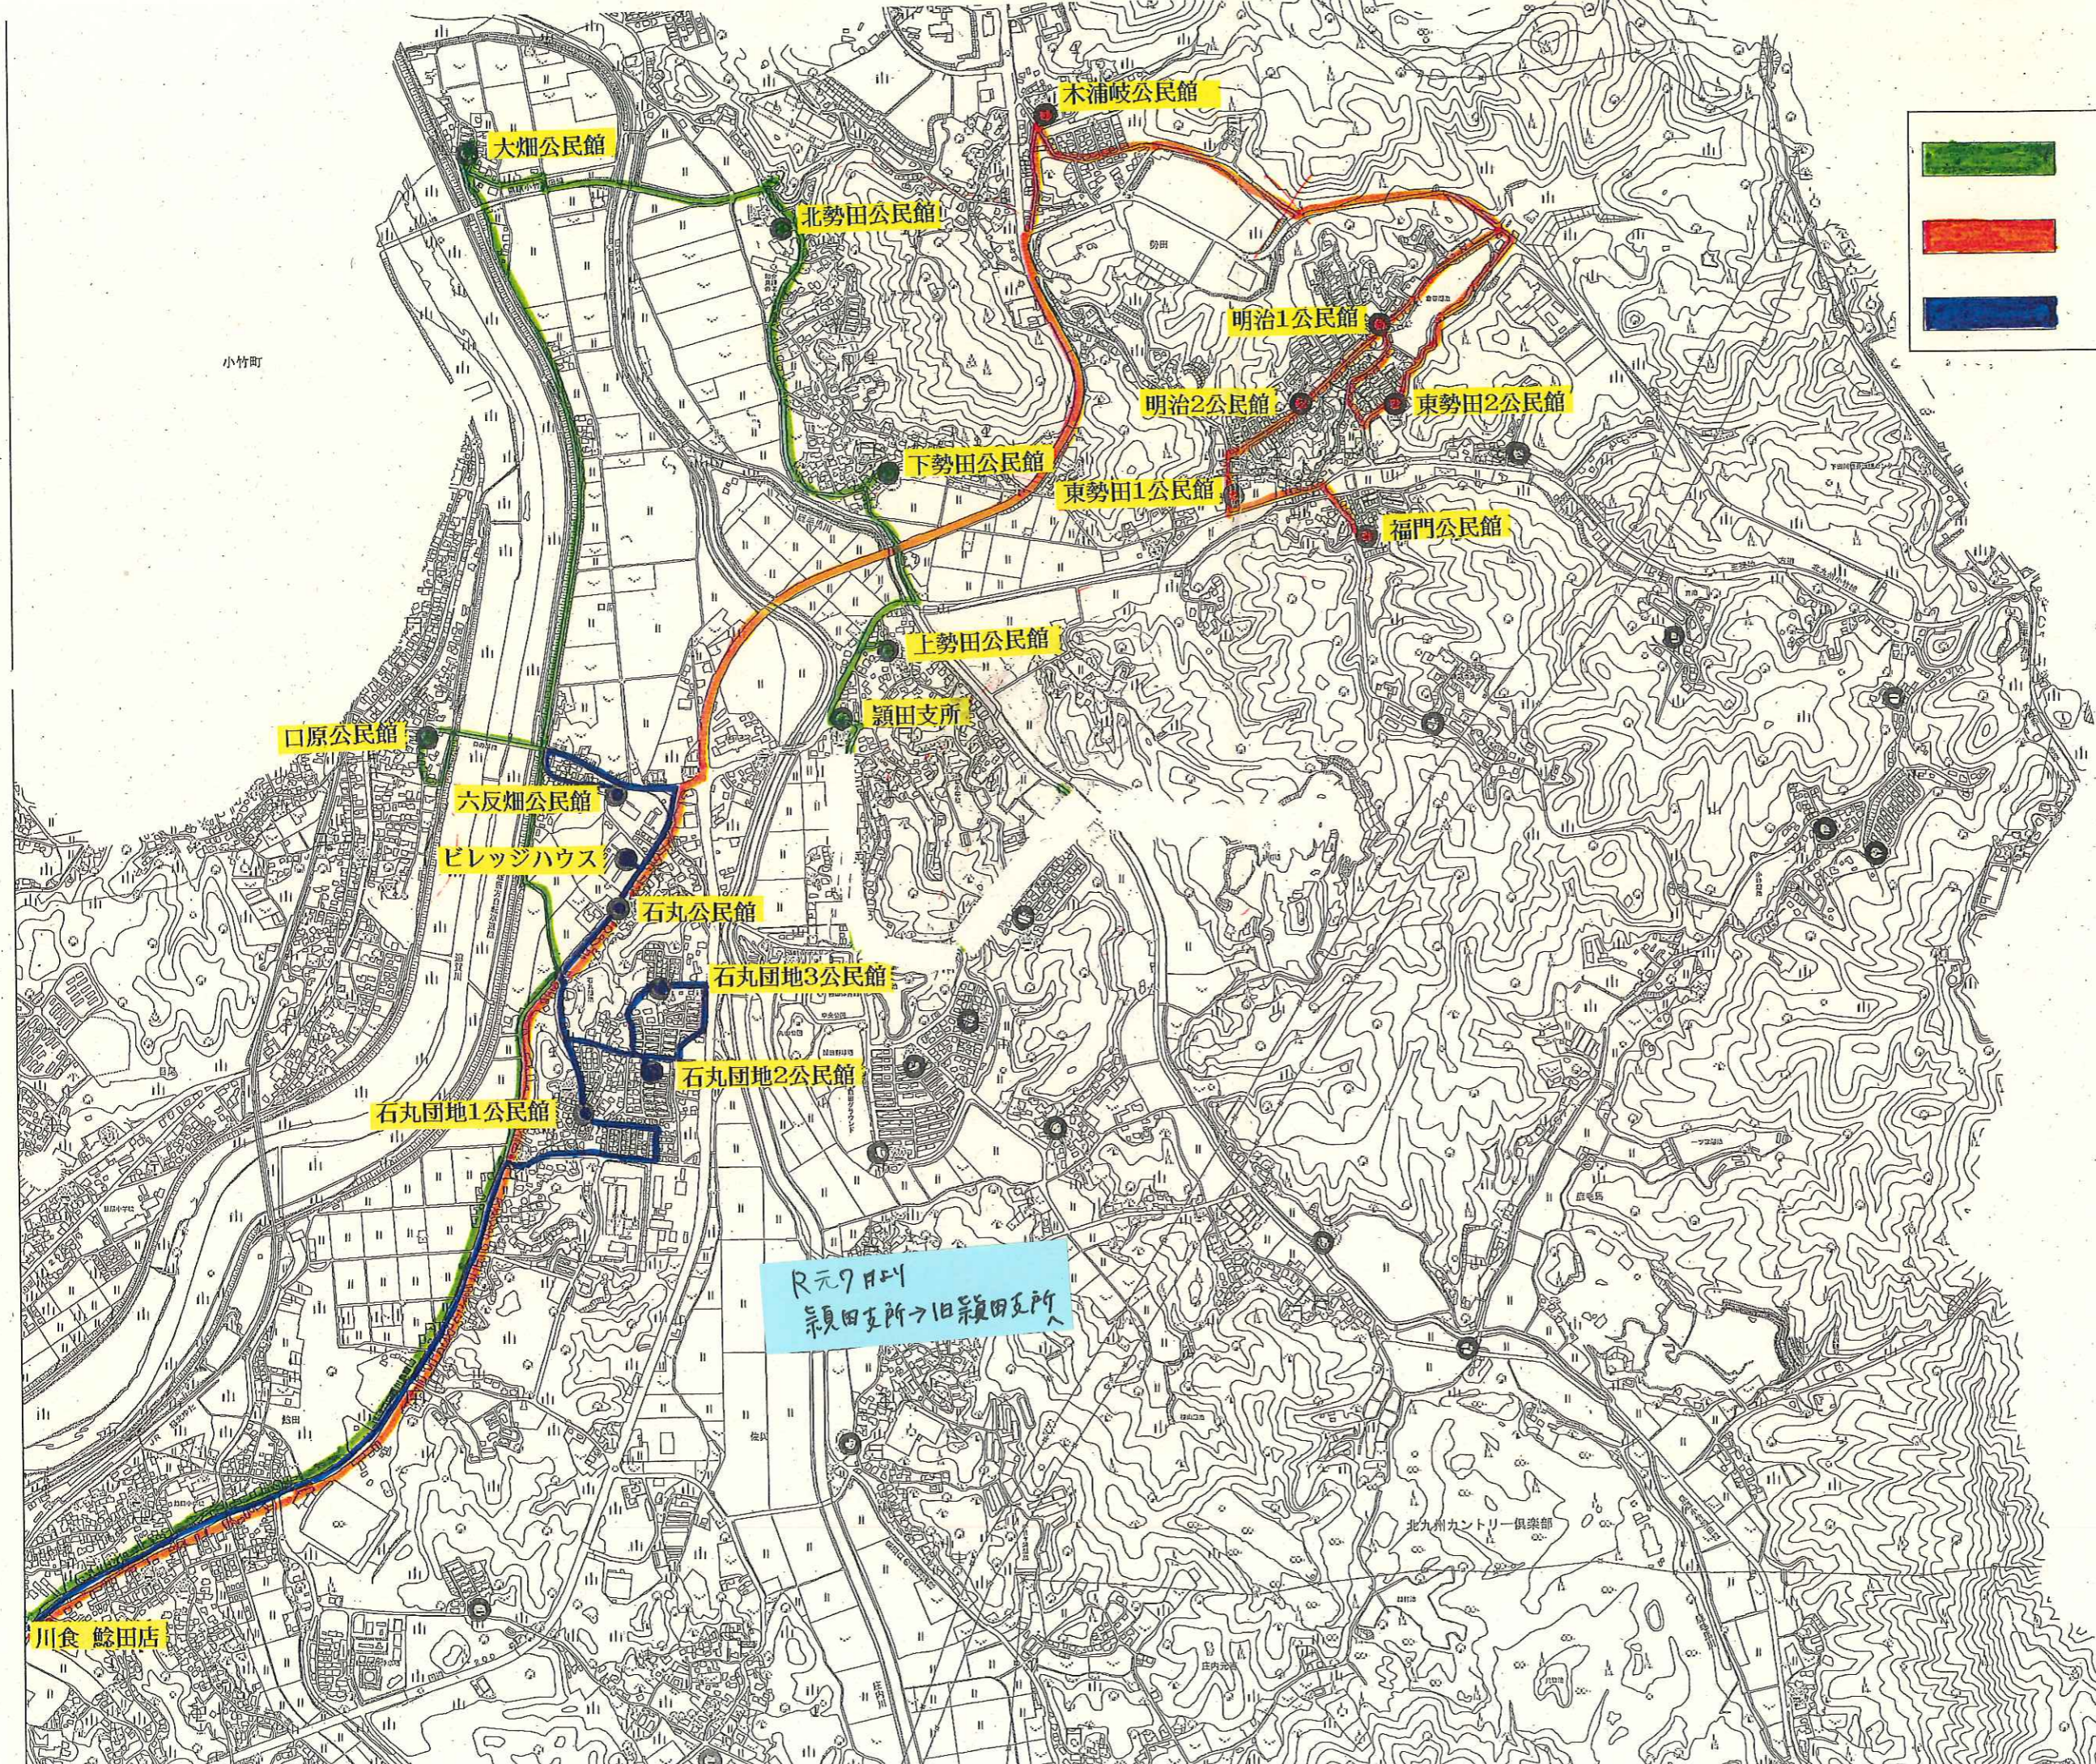

• • • 4便
	• • • 5便
	• • • 6便

R元9日付
穎田支所→旧穎田支所

小竹町

福留町

糸田町