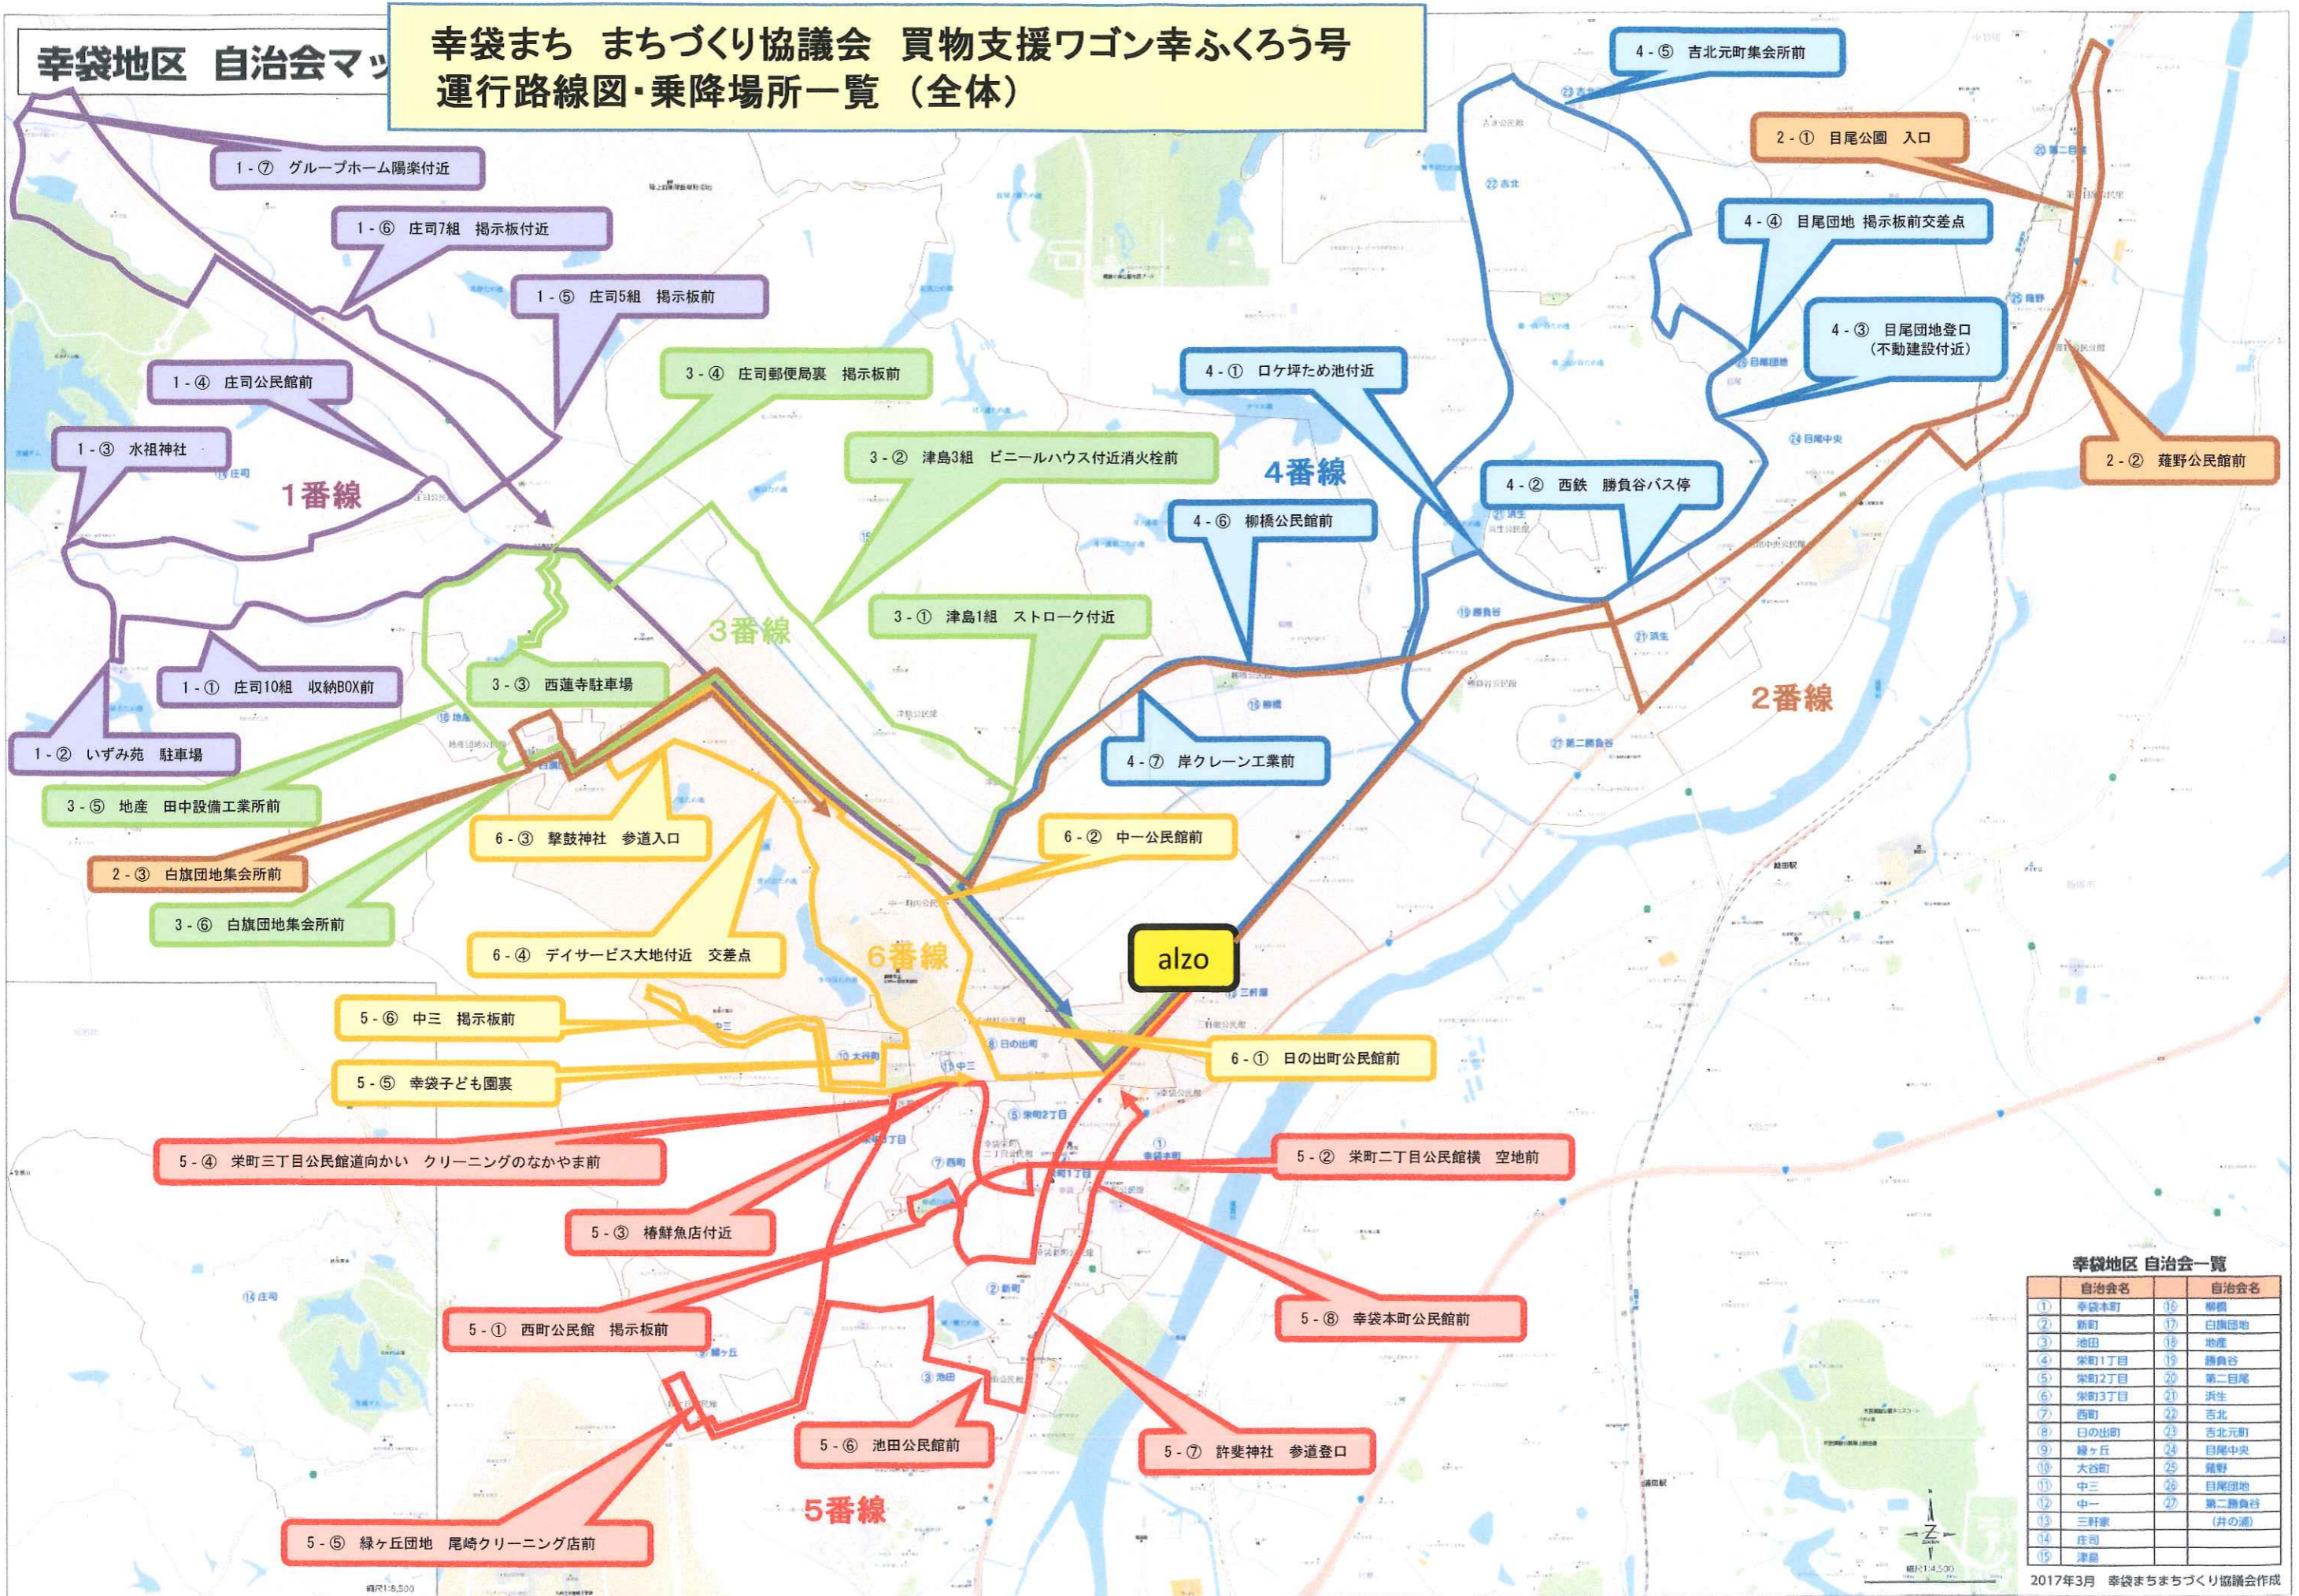

運行状況報告書(日報)

番号	乗降場所	出発時間 (行き)	到着時間 (帰り)
1番線	alzo発	8:30	9:40
1-①	庄司10組 収納BOX前	8:38	9:47
1-②	いずみ苑 駐車場	8:40	9:49
1-③	水祖神社	8:42	9:51
1-④	庄司公民館前	8:45	9:54
1-⑤	庄司5組 掲示板前	8:47	9:56
1-⑥	庄司7組 掲示板付近	8:50	9:59
1-⑦	グループホーム陽楽付近	8:53	10:02
1番線	alzo着	9:01	10:11
1番線 利用者 計			
2番線	alzo発	9:10	10:20
2-①	目尾公園 入口	9:14	10:26
2-②	薙野公民館前	9:18	10:30
2-③	白旗団地集会所前	9:30	10:42
2番線	alzo着	9:35	10:47
2番線 利用者 計			
ページ 利用者 計			

運行状況報告書(日報)

番号	乗降場所	出発時間 (行き)	到着時間 (帰り)
3番線	alzo発	10:50	12:00
3-①	津島1組 ストローク付近	10:54	12:03
3-②	津島3組 ビニールハウス付近消火栓前	10:56	12:05
3-③	西蓮寺駐車場(Uターン)	11:01	12:10
3-④	庄司郵便局裏 掲示板前	11:04	12:13
3-⑤	地産 田中設備工業所前	11:07	12:16
3-⑥	白旗団地集会所前	11:09	12:18
3番線	alzo着	11:14	12:24
3番線 利用者 計			
4番線	alzo発	11:25	12:35
4-①	口ヶ坪ため池付近	11:30	12:39
4-②	西鉄 勝負谷バス停	11:32	12:41
4-③	目尾団地登口(不動産建設付近)	11:34	12:43
4-④	目尾団地 掲示板前交差点	11:36	12:45
4-⑤	吉北元町集会所前	11:40	12:49
4-⑥	柳橋公民館前	11:45	12:54
4-⑦	岸クレーン工業前	11:47	12:56
4番線	alzo着	11:50	13:00
4番線 利用者 計			
ページ 利用者 計			

運行状況報告書(日報)

番号	乗降場所	出発時間 (行き)	到着時間 (帰り)
5番線	alzo発	14:00	15:20
5-①	幸袋西町公民館 掲示板前	14:05	15:24
5-②	栄町二丁目公民館横 空地前	14:07	15:26
5-③	椿鮮魚店付近	14:10	15:29
5-④	栄町三丁目公民館道向かい クリーニングのなかやま前	14:12	15:31
5-⑤	緑ヶ丘団地 尾崎クリーニング店前	14:15	15:34
5-⑥	池田公民館前	14:20	15:39
5-⑦	許斐神社 参道登口	14:23	15:42
5-⑧	幸袋本町公民館前	14:25	15:44
5番線	alzo着	14:27	15:47
5番線 利用者 計			
6番線	alzo発	14:40	16:00
6-①	日の出町公民館前	14:43	16:02
6-②	中一公民館前	14:45	16:04
6-③	撃鼓神社 参道入口	14:50	16:09
6-④	デイサービス大地 付近交差点	14:52	16:11
6-⑤	幸袋こども裏	14:56	16:15
6-⑥	中三自治会 掲示板前	14:59	16:18
6番線	alzo着	15:07	16:27
6番線 利用者 計			
ページ 利用者 計			

幸袋地区 自治会マッ

幸袋まち まちづくり協議会 買物支援ワゴン幸ふくろう号  
運行路線図・乗降場所一覧 (全体)

幸袋地区 自治会一覧

自治会名	自治会名
1) 幸袋本町	16) 柳橋
2) 新町	17) 白旗団地
3) 池田	18) 地産
4) 栄町1丁目	19) 勝負谷
5) 栄町2丁目	20) 第二目尾
6) 栄町3丁目	21) 浜生
7) 西町	22) 吉北
8) 日の出町	23) 吉北元町
9) 緑ヶ丘	24) 目尾中央
10) 大谷町	25) 龍野
11) 中三	26) 目尾団地
12) 中一	27) 第二勝負谷
13) 三軒家	(井の浦)
14) 庄司	
15) 津島	