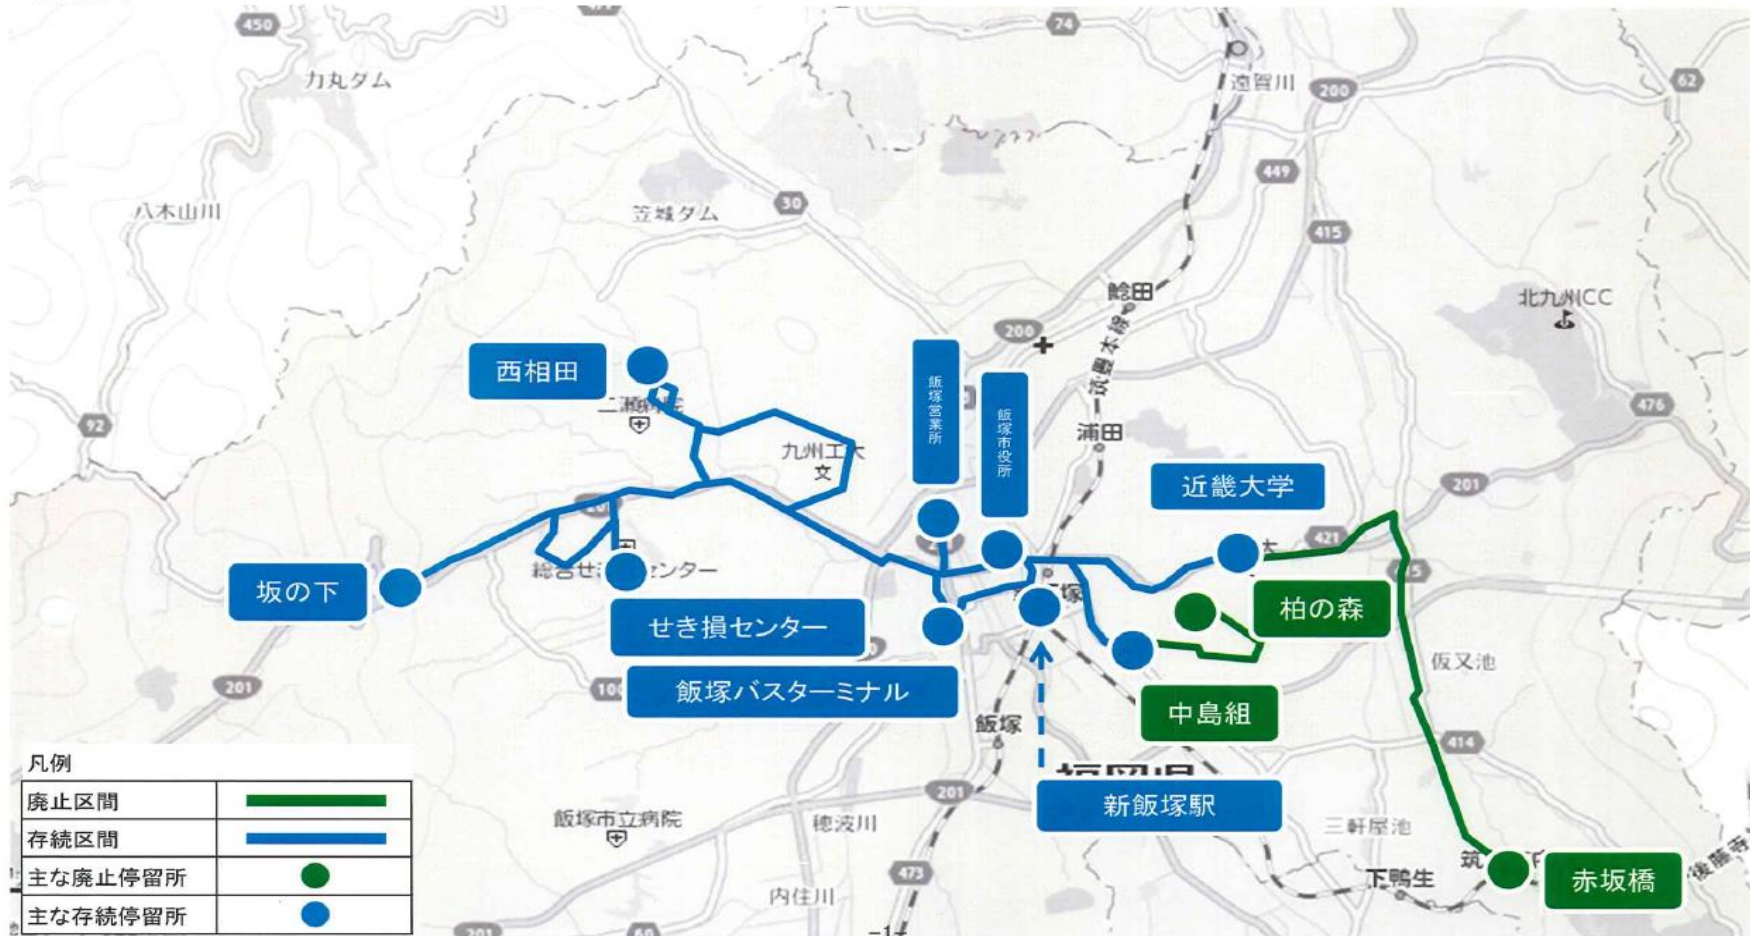

乗合バス路線の一部区間の廃止について(庄内・伊岐須線)

1.路線図

路線名	廃止区間	廃止距離 (km)	運行回数(往復)			廃止予定日
			平日	土曜日	日祝日	
庄内・伊岐須線	赤坂橋～近畿大学前	5.52	11.5	11.5	9	令和2年10月1日
	柏の森ヒルズ～中島組	3.22	11	10	9	
	計(1路線)	8.74				

乗合バス路線の一部区間の廃止について(潤野・鯉田線)

1.路線図

路線名	廃止区間	廃止距離 (km)	運行回数(往復)			廃止予定日
			平日	土曜日	日祝日	
潤野・鯉田線	吉北団地～飯塚市役所	5.72	5	3	3	令和2年10月1日
	蓮台寺～潤野下区	3.56	7.5	6	6	
	計(1路線)	9.28				