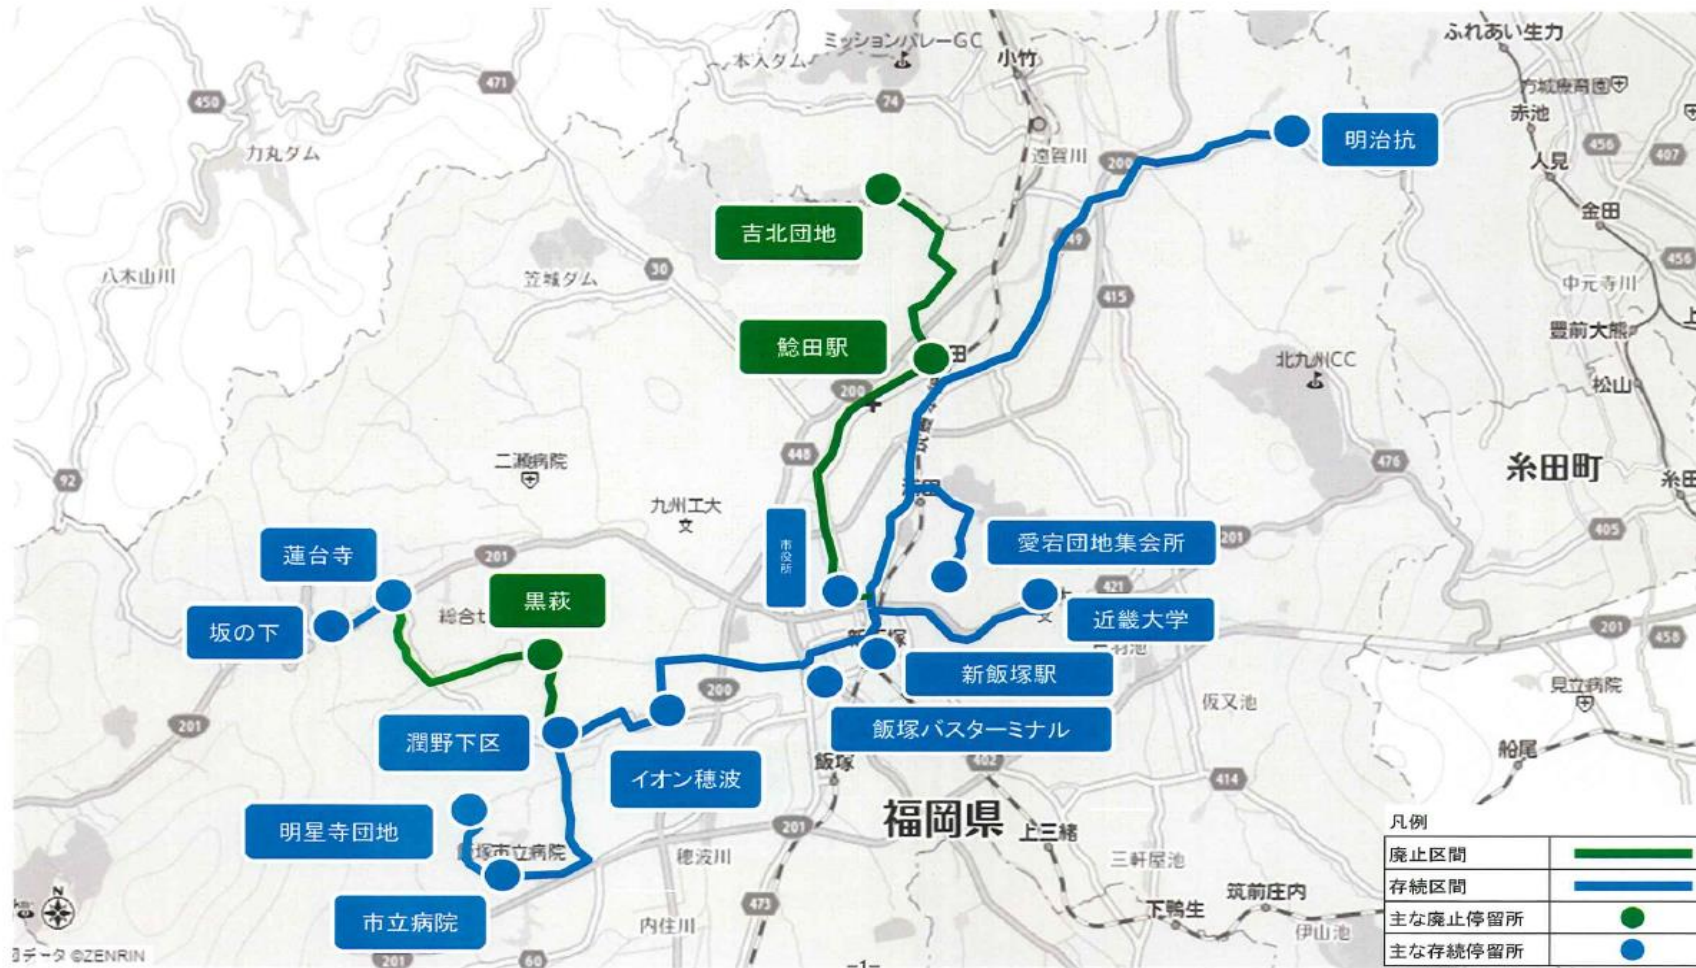

乗合バス路線の一部区間の廃止について(庄内・伊岐須線)

1.路線図

路線名	廃止区間	廃止距離 (km)	運行回数(往復)			廃止予定日
			平日	土曜日	日祝日	
庄内・伊岐須線	赤坂橋～近畿大学前	5.52	11.5	11.5	9	令和2年10月1日
	柏の森ヒルズ～中島組	3.22	11	10	9	
	計(1路線)	8.74				

乗合バス路線の一部区間の廃止について(潤野・鯉田線)

1.路線図

路線名	廃止区間	廃止距離 (km)	運行回数(往復)			廃止予定日
			平日	土曜日	日祝日	
潤野・鯉田線	吉北団地～飯塚市役所	5.72	5	3	3	令和2年10月1日
	蓮台寺～潤野下区	3.56	7.5	6	6	
	計(1路線)	9.28				