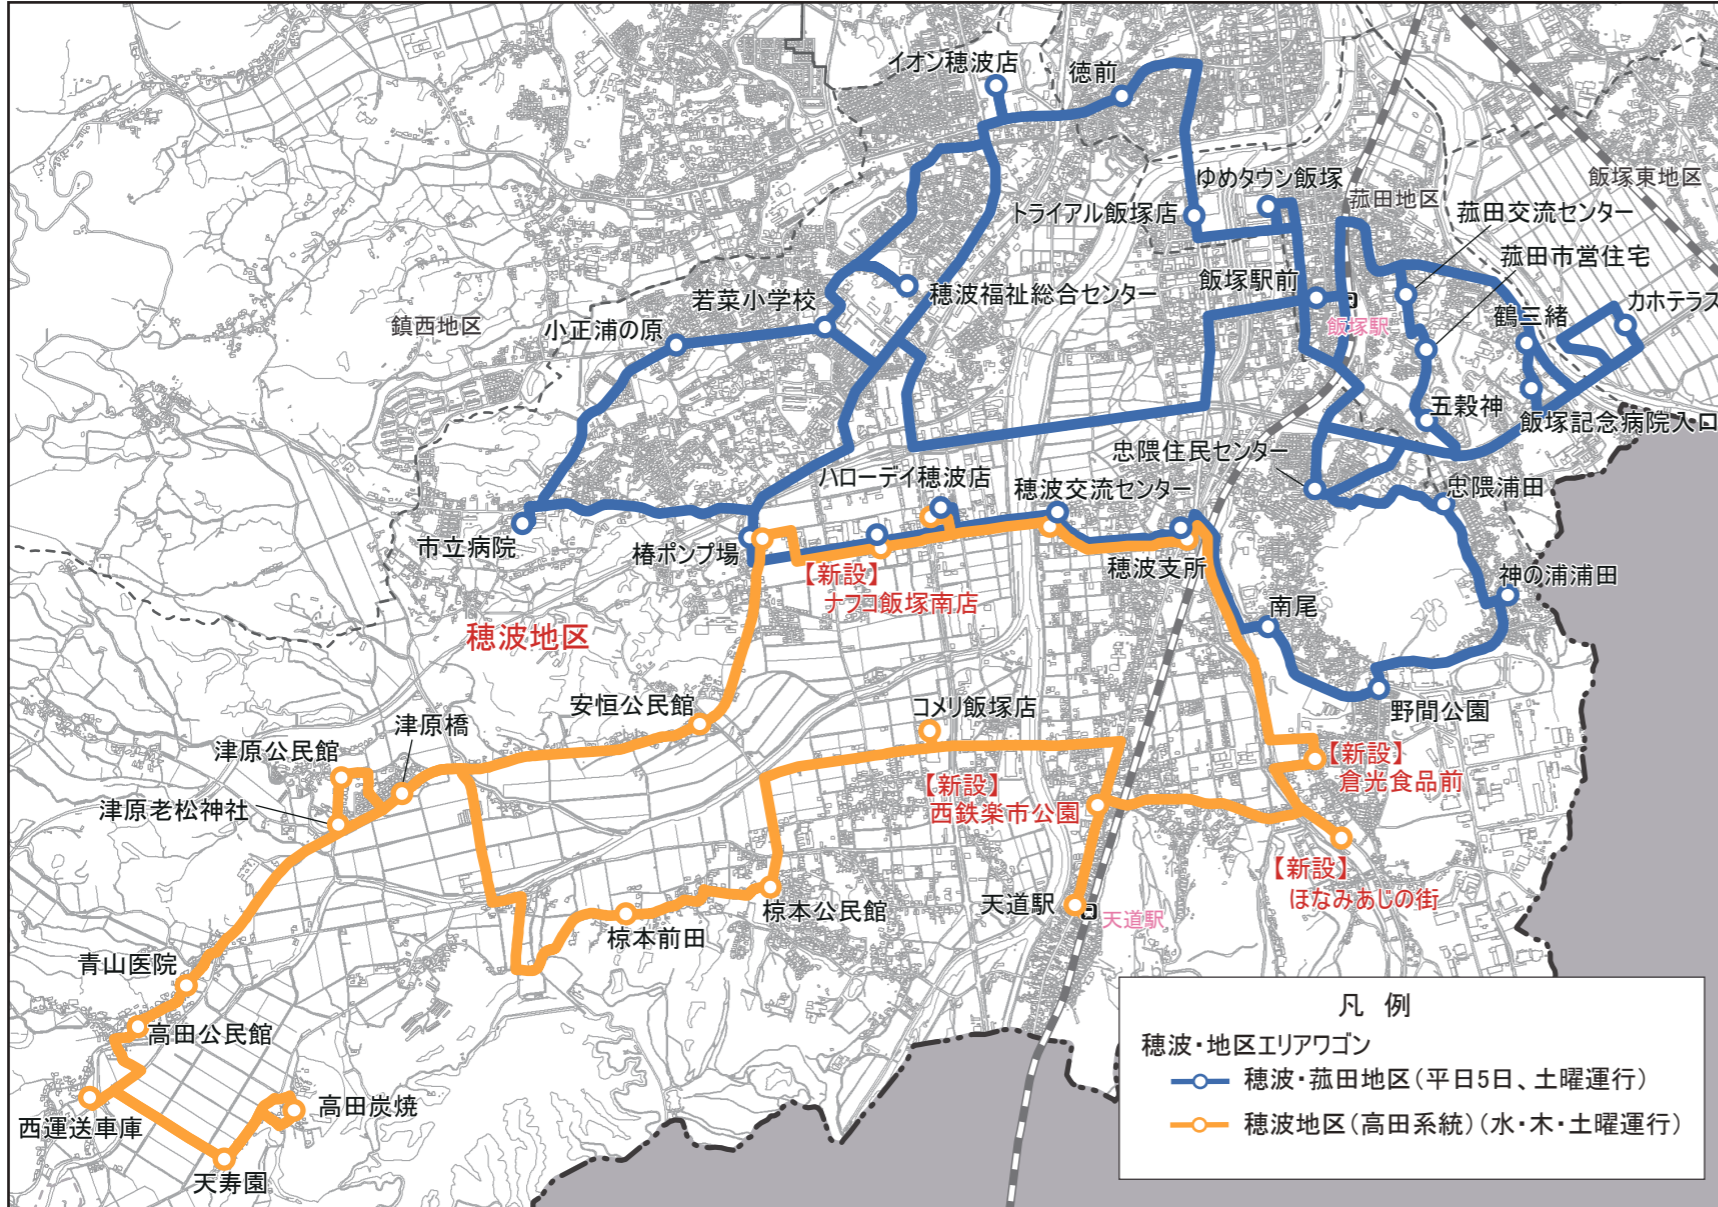

穂波・菰田地区 エリアワゴン

令和7年度 運行計画

●路線図

凡例
穂波・地区エリアワゴン
●— 穂波・菰田地区(平日5日、土曜運行)
●— 穂波地区(高田系統)(水・木・土曜運行)

●穂波地区エリアワゴン(高田系統)(水・木・土曜運行)運行ダイヤ

停留所	水・木・土		停留所	水・木・土		停留所	水・木・土		停留所	水・木・土	
	1便	5便		2便	3便		6便	4便		5便	
西運送車庫	9:00	12:31	穂波支所	9:38		ハローデイ穂波店	10:42		西運送車庫	11:22	
高田炭焼	9:03	▼	西運送車庫	9:48		穂波支所	10:45	13:41	ハローデイ穂波店	11:37	
天寿園	9:05	▼	高田公民館	9:50		穂波交流センター	10:47	13:43	穂波交流センター	11:39	
高田公民館	9:08	12:33	青山医院	9:51		ハローデイ穂波店	10:50	13:46	穂波支所	11:41	
青山医院	9:09	▼	津原老松神社	9:53		ナフコ飯塚南店(新設)	10:52	13:48	倉光食品前(新設)	11:47	
津原老松神社	9:11	▼	津原橋	9:54		椿ポンプ場	10:54	13:50	ほなみあじの街(新設)	11:49	
津原公民館	9:12	▼	棕本前田	9:59		安恒公民館	10:56	13:52	天道駅	11:54	
津原橋	9:14	12:37	棕本公民館	10:01		津原橋	10:58	13:54	西鉄楽市公園(新設)	11:55	
安恒公民館	9:16	12:39	コメリ飯塚店	10:05		津原公民館	10:59	▼	コメリ飯塚店	12:00	
椿ポンプ場	9:18	12:41	天道駅	10:10		津原老松神社	11:01	▼	棕本前田	12:03	
ナフコ飯塚南店(新設)	9:21	12:44	西鉄楽市公園(新設)	10:11		青山医院	11:03	▼	棕本前田	12:05	
ハローデイ穂波店	9:24	12:47	ほなみあじの街(新設)	10:16		高田公民館	11:04	13:58	津原橋	12:10	
穂波交流センター	9:26	12:49	倉光食品前(新設)	10:18		天寿園	11:07	▼	津原老松神社	12:11	
穂波支所	9:28	12:51	穂波支所	10:23		高田炭焼	11:09	▼	青山医院	12:13	
			穂波交流センター	10:25		西運送車庫	11:12	14:00	高田公民館	12:14	
			ハローデイ穂波店	10:27					西運送車庫	12:16	

●穂波・菰田地区エリアワゴン(平日5日、土曜運行)運行ダイヤ

停留所	月・火・金・土		停留所	月・火・金・土		停留所	月・火・金・土		停留所	月・火・金・土	
	1便	2便		3便	4便		5便	6便			
南尾	8:10		穂波支所	8:57		五穀神	10:06		穂波支所	11:02	
野間公園	8:11		南尾	9:00		菰田市営住宅	10:07		穂波交流センター	11:03	
神の浦浦田	8:12		野間公園	9:01		菰田交流センター	10:08		ハローデイ穂波店	11:05	
忠隈浦田	8:13		神の浦浦田	9:02		カホテラス	10:14		ナフコ飯塚南店(新設)	11:07	
忠隈住民センター	8:15		忠隈浦田	9:03		飯塚駅前	10:21		椿ポンプ場	11:08	
五穀神	8:18		忠隈住民センター	9:05		ゆめタウン	10:24		市立病院	11:11	
菰田市営住宅	8:19		カホテラス	9:12		トライアル飯塚店	10:27		小正浦の原	11:14	
菰田交流センター	8:20		飯塚駅前	9:19		徳前	10:29		若菜小学校	11:16	
飯塚駅前	8:23		ゆめタウン	9:22		イオン穂波店	10:33		穂波福祉総合センター	11:17	
若菜小学校	8:32		トライアル飯塚店	9:25		穂波福祉総合センター	10:37		イオン穂波店	11:22	
小正浦の原	8:34		徳前	9:27		市立病院	10:43		徳前	11:26	
市立病院	8:37		イオン穂波店	9:31					トライアル飯塚店	11:29	
椿ポンプ場	8:40		穂波福祉総合センター	9:35					ゆめタウン飯塚	11:33	
ナフコ飯塚南店(新設)	8:42		市立病院	9:41					飯塚駅前	11:35	
ハローデイ穂波店	8:44								カホテラス	11:42	
穂波交流センター	8:46								忠隈住民センター	11:49	
穂波支所	8:47								忠隈浦田	11:51	
									神の浦浦田	11:52	
									野間公園	11:53	
									南尾	11:54	
									穂波支所	11:57	

停留所	月・火・金・土		停留所	月~土		停留所	月~土		停留所	月~土	
	5便	6便		7便	8便						
市立病院	13:01		ナフコ飯塚南店(新設)	14:25		穂波支所	15:19		ナフコ飯塚南店(新設)	16:18	
イオン穂波店	13:11		市立病院	14:30		南尾	15:22		市立病院	16:23	
徳前	13:14		小正浦の原	14:33		野間公園	15:23		イオン穂波店	16:32	
トライアル飯塚店	13:17		若菜小学校	14:35		神の浦浦田	15:25		徳前	16:34	
ゆめタウン飯塚	13:21		穂波福祉総合センター	14:36		忠隈浦田	15:26		トライアル飯塚店	16:37	
忠隈住民センター	13:26		イオン穂波店	14:41		忠隈住民センター	15:28		ゆめタウン飯塚	16:41	
カホテラス	13:31		徳前	14:43		鶴三緒	15:32		飯塚駅前	16:43	
鶴三緒	13:33		トライアル飯塚店	14:46		飯塚記念病院入口	15:33		菰田交流センター	16:46	
飯塚記念病院入口	13:34		ゆめタウン飯塚	14:50		五穀神	15:35		菰田市営住宅	16:47	
五穀神	13:37		飯塚駅前	14:52		菰田市営住宅	15:36		五穀神	16:48	
菰田市営住宅	13:38		菰田交流センター	14:55		菰田交流センター	15:37		忠隈住民センター	16:51	
菰田交流センター	13:39		菰田市営住宅	14:56		飯塚駅前	15:40		忠隈浦田	16:53	
飯塚駅前	13:42		五穀神	14:57		ゆめタウン	15:44		神の浦浦田	16:54	
ゆめタウン飯塚	13:46		忠隈住民センター	15:00		トライアル飯塚店	15:47		野間公園	16:56	
トライアル飯塚店	13:49		忠隈浦田	15:02		徳前	15:49		南尾	16:57	
徳前	13:51		神の浦浦田	15:03							
イオン穂波店	13:55		野間公園	15:05		イオン穂波店	15:53		穂波福祉総合センター	15:57	
穂波福祉総合センター	13:59		南尾	15:06		若菜小学校	15:58		小正浦の原	16:00	
若菜小学校	14:00		穂波支所	15:09		市立病院	16:03		ナフコ飯塚南店(新設)	16:08	
小正浦の原	14:02										
市立病院	14:05										
椿ポンプ場	14:08										
ナフコ飯塚南店(新設)	14:10