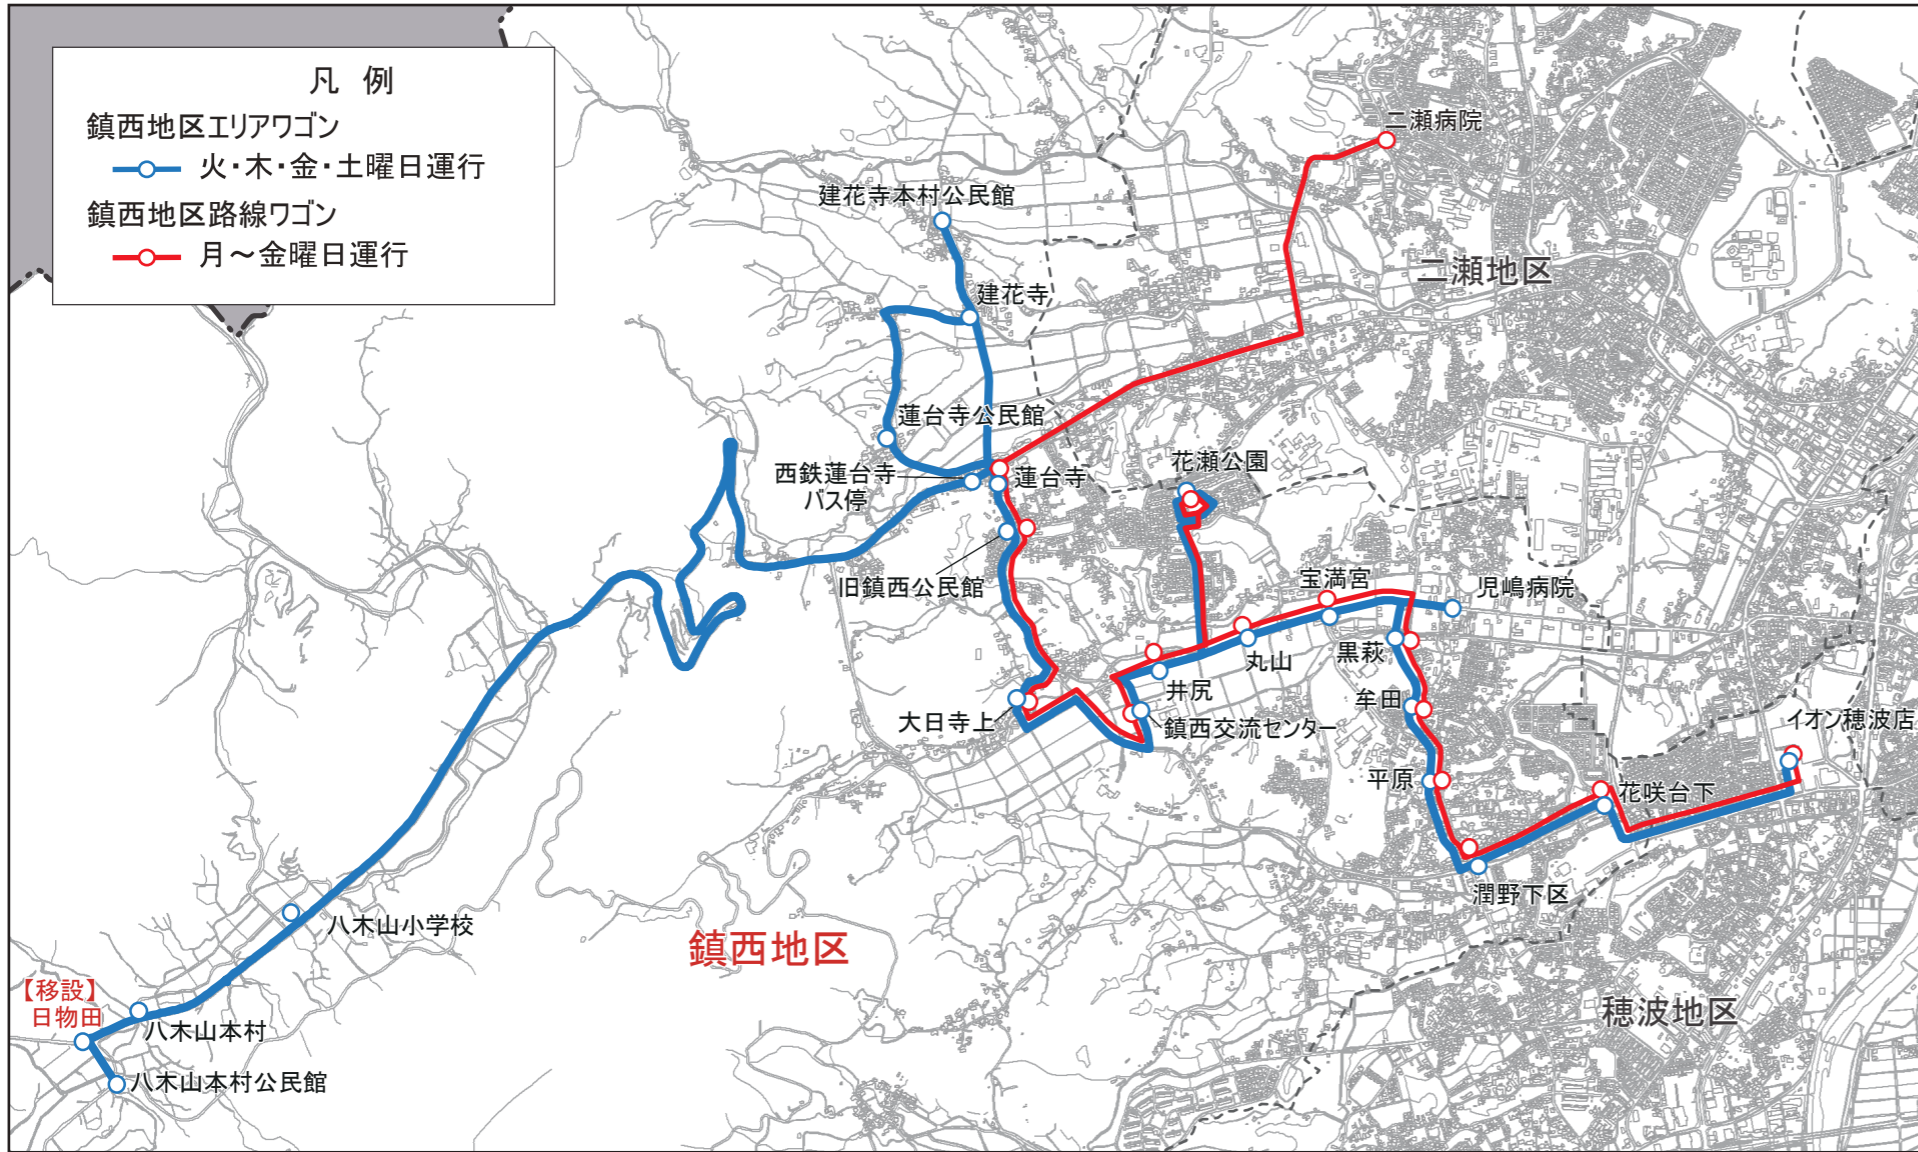

鎮西地区 エリアワゴン・路線ワゴン

令和7年度 運行計画

●路線図

●鎮西地区路線ワゴン(月～金曜日運行)運行ダイヤ

停留所	月～金		月・水	
	1便	3便	4便	4便
二瀬病院				8:33
蓮台寺	7:10	7:40		8:38
旧鎮西公民館	7:11	7:41		8:39
大日寺上	7:12	7:42		8:40
鎮西交流センター	7:14	7:44		8:42
井尻	7:15	7:45		8:43
花瀬公園	7:17	7:47		8:45
丸山	7:18	7:48		8:46
宝満宮	7:19	7:49		8:47
黒萩	7:20	7:50		8:48
牟田	7:21	7:51		8:49
平原	7:22	7:52		8:50
潤野下区	7:23	7:53		8:51
花咲台下	7:24	7:54		8:52
イオン穂波店				8:57

停留所	月～金		月・水	
	2便	5便	6便	6便
イオン穂波店		11:15	14:10	
花咲台下	7:25	11:20	14:15	
潤野下区	7:26	11:21	14:16	
平原	7:27	11:22	14:17	
牟田	7:28	11:23	14:18	
黒萩	7:29	11:24	14:19	
宝満宮	7:30	11:25	14:20	
丸山	7:31	11:26	14:21	
花瀬公園	7:33	11:28	14:23	
井尻	7:34	11:29	14:24	
鎮西交流センター	7:35	11:30	14:25	
大日寺上	7:37	11:32	14:27	
旧鎮西公民館	7:38	11:33	14:28	
蓮台寺	7:39	11:34	14:29	
二瀬病院		11:39	14:34	

●鎮西地区エリアワゴン(火・木・金・土曜日運行)運行ダイヤ

停留所	1便
八木山本村公民館	8:00
日物田(移設)	8:01
八木山本村	8:02
八木山小学校	8:04
西鉄蓮台寺	8:12
建花寺本村公民館	8:14
建花寺	8:15
蓮台寺公民館	8:17
蓮台寺	8:19
旧鎮西公民館	8:20
大日寺上	8:21
鎮西交流センター	8:23
井尻	8:24
花瀬公園	8:27
丸山	8:29
宝満宮	8:30
児嶋病院	8:32
黒萩	8:33
牟田	8:34
平原	8:35
潤野下区	8:36
花咲台下	8:37
イオン穂波店	8:41

停留所	3便
イオン穂波店	12:10
花咲台下	12:14
潤野下区	12:15
平原	12:16
牟田	12:17
黒萩	12:18
児嶋病院	12:19
宝満宮	12:20
丸山	12:21
花瀬公園	12:24
井尻	12:26
鎮西交流センター	12:27
大日寺上	12:29
旧鎮西公民館	12:30
蓮台寺	12:31
蓮台寺公民館	12:33
建花寺	12:35
建花寺本村公民館	12:36
西鉄蓮台寺	12:38
八木山小学校	12:46
八木山本村	12:48
日物田(移設)	12:49
八木山本村公民館	12:50

停留所	2便
建花寺本村公民館	10:24
建花寺	10:25
蓮台寺公民館	10:27
蓮台寺	10:29
旧鎮西公民館	10:30
大日寺上	10:31
鎮西交流センター	10:33
井尻	10:34
花瀬公園	10:37
丸山	10:39
宝満宮	10:40
児嶋病院	10:42
黒萩	10:43
牟田	10:44
平原	10:45
潤野下区	10:46
花咲台下	10:47
イオン穂波店	10:51

停留所	4便
イオン穂波店	14:10
花咲台下	14:14
潤野下区	14:15
平原	14:16
牟田	14:17
黒萩	14:18
児嶋病院	14:19
宝満宮	14:20
丸山	14:21
花瀬公園	14:24
井尻	14:26
鎮西交流センター	14:27
大日寺上	14:29
旧鎮西公民館	14:30
蓮台寺	14:31
蓮台寺公民館	14:33
建花寺	14:35
建花寺本村公民館	14:36