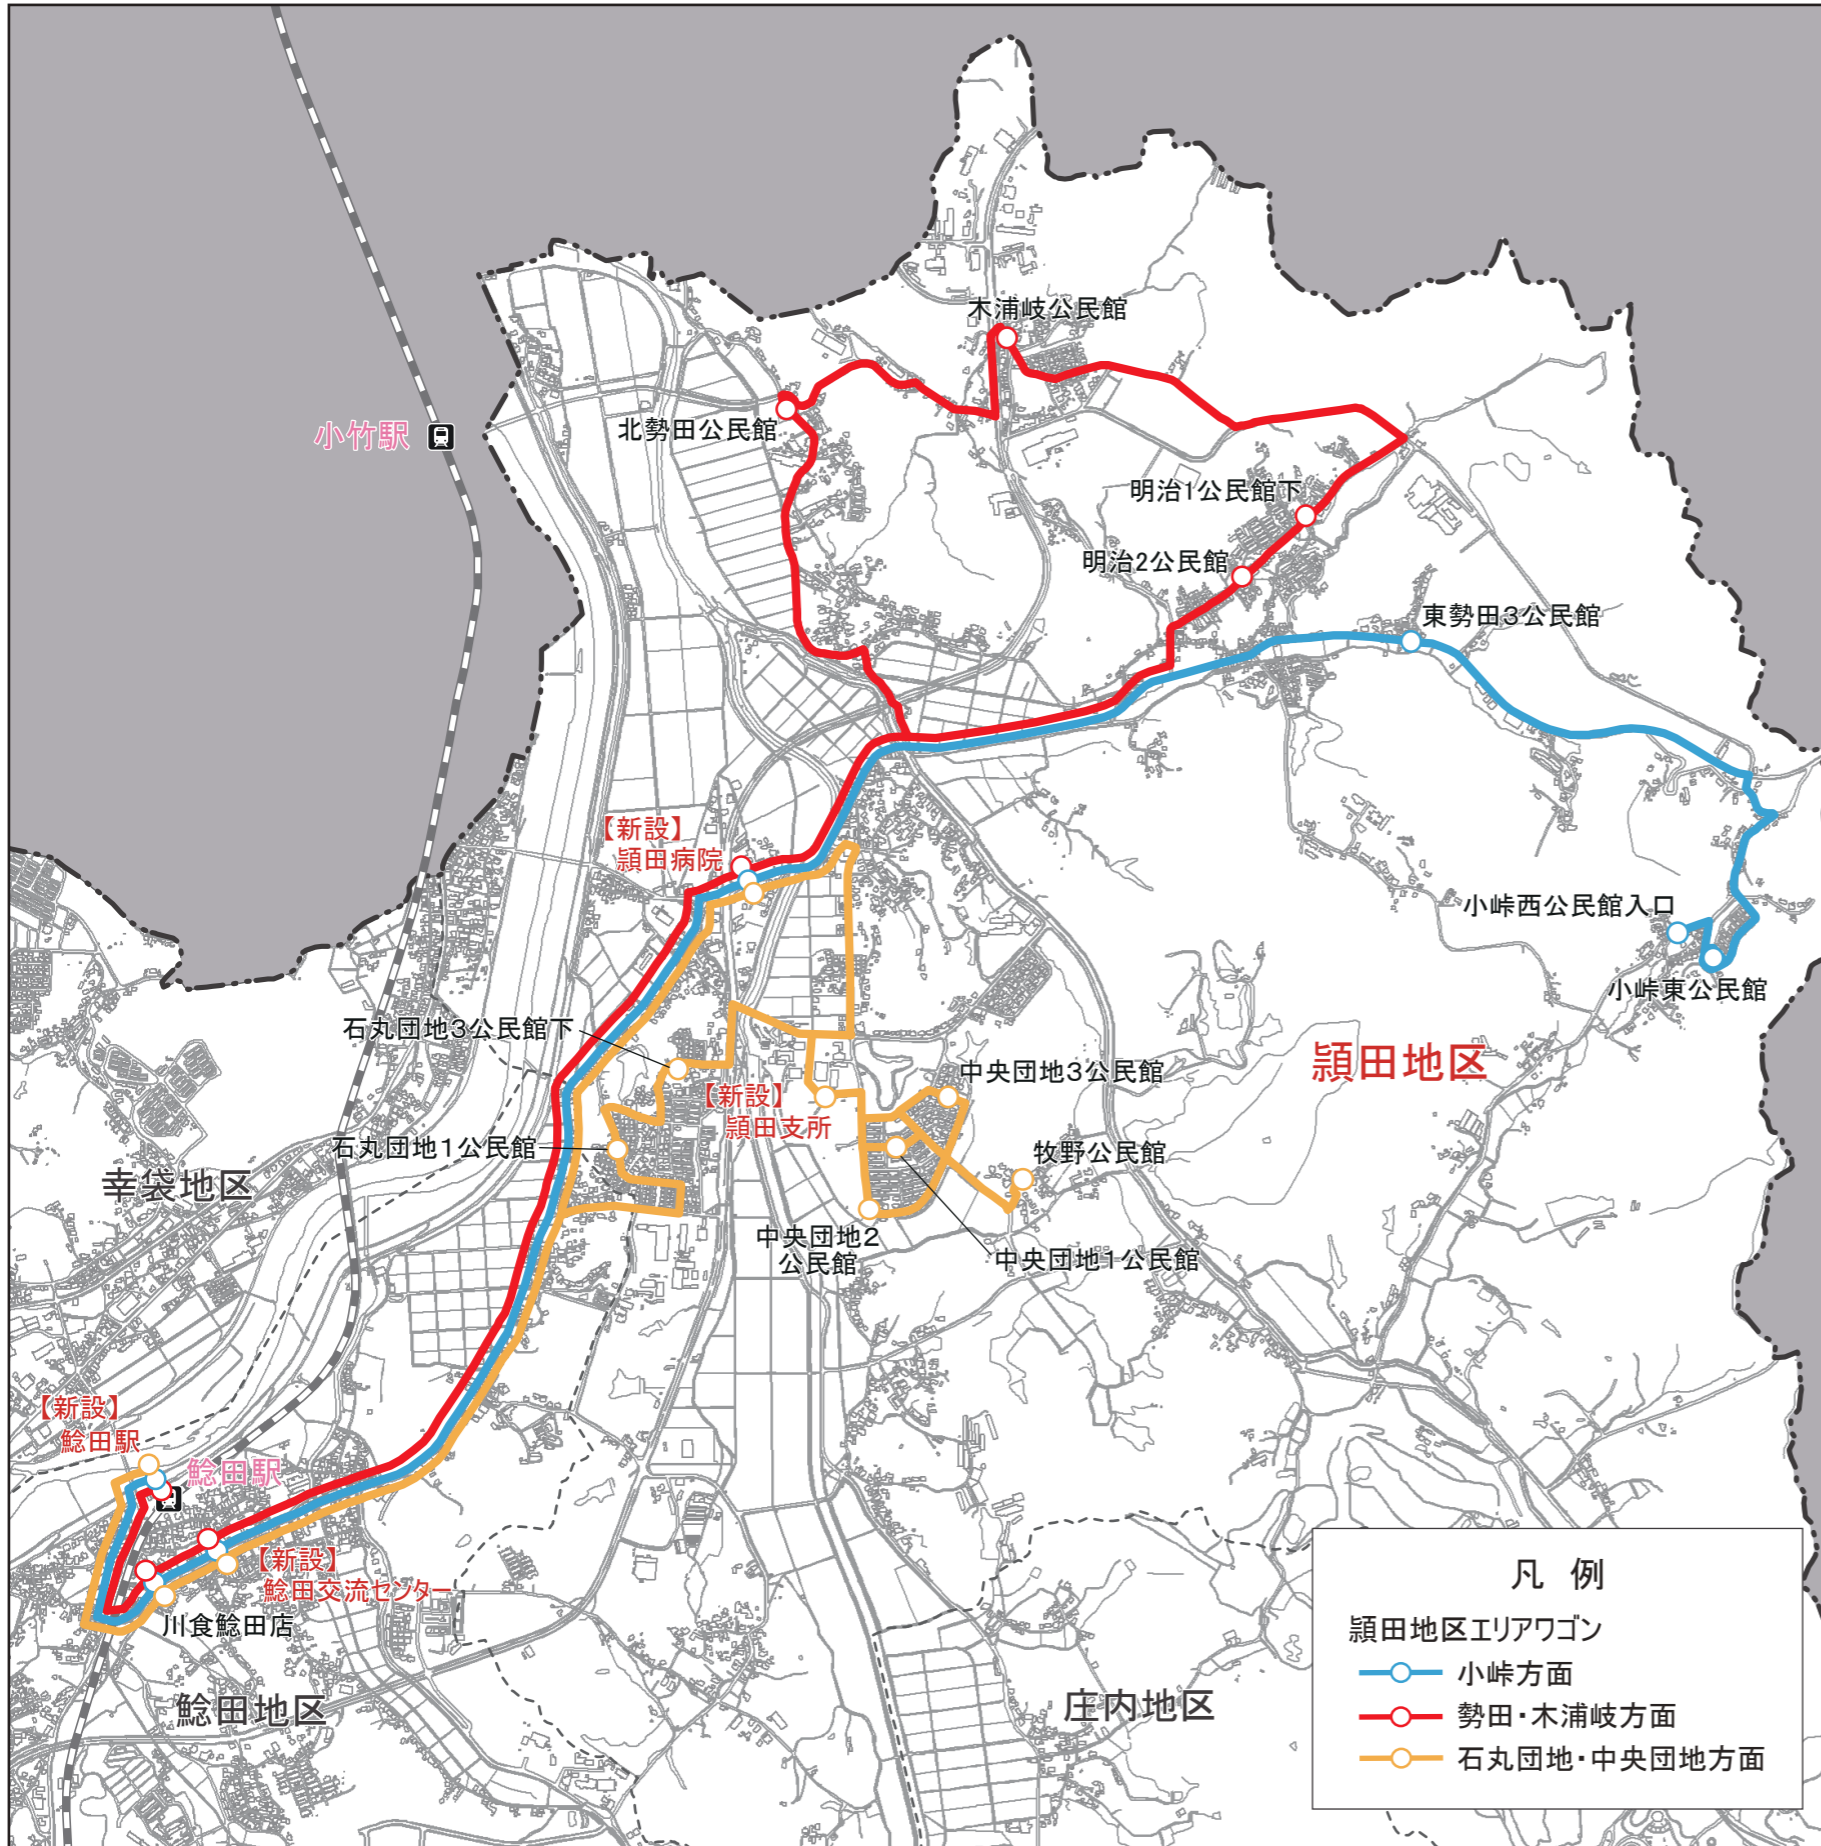

穎田地区 エリアワゴン

令和7年度 運行計画

協働環境委員会資料 4
令和7年1月27日提出

●路線図

凡例
 穎田地区エリアワゴン
 ● 小嶋方面
 ● 勢田・木浦岐方面
 ● 石丸団地・中央団地方面

●穎田地区エリアワゴン(水・土曜日運行)運行ダイヤ

小嶋方面					
停留所	1便	7便	停留所	4便	10便
小嶋西公民館入口	9:30	13:45	鯨田駅(新設)	11:09	
小嶋東公民館	9:31	13:46	川食鯨田店	11:11	15:09
東勢田3公民館	9:36	13:51	鯨田交流センター(新設)	▼	15:10
鯨田病院(新設)	9:42	▼	鯨田病院(新設)	11:19	▼
鯨田交流センター(新設)	▼	14:01	東勢田3公民館	11:25	15:20
川食鯨田店	9:50	14:04	小嶋東公民館	11:30	15:25
鯨田駅(新設)	9:52		小嶋西公民館入口	11:31	15:26

勢田・木浦岐方面					
停留所	2便	8便	停留所	5便	11便
北勢田公民館	10:02	14:12	鯨田駅(新設)	11:51	
木浦岐公民館	10:05	14:15	川食鯨田店	11:53	15:47
明治1公民館下	10:10	14:20	鯨田交流センター(新設)	▼	15:48
明治2公民館	10:11	14:21	鯨田病院(新設)	12:01	▼
鯨田病院(新設)	10:16	▼	明治2公民館	12:06	15:58
鯨田交流センター(新設)	▼	14:31	明治1公民館下	12:07	15:59
川食鯨田店	10:24	14:34	木浦岐公民館	12:12	16:04
鯨田駅(新設)	10:26		北勢田公民館	12:15	16:07

鎮西地区 エリアワゴン・路線ワゴン

令和7年度 運行計画

●路線図

●鎮西地区路線ワゴン(月～金曜日運行)運行ダイヤ

停留所	月～金		月・水	
	1便	3便	4便	4便
二瀬病院				8:33
蓮台寺	7:10	7:40		8:38
旧鎮西公民館	7:11	7:41		8:39
大日寺上	7:12	7:42		8:40
鎮西交流センター	7:14	7:44		8:42
井尻	7:15	7:45		8:43
花瀬公園	7:17	7:47		8:45
丸山	7:18	7:48		8:46
宝満宮	7:19	7:49		8:47
黒萩	7:20	7:50		8:48
牟田	7:21	7:51		8:49
平原	7:22	7:52		8:50
潤野下区	7:23	7:53		8:51
花咲台下	7:24	7:54		8:52
イオン穂波店				8:57

●鎮西地区エリアワゴン(火・木・金・土曜日運行)運行ダイヤ

停留所	1便
八木山本村公民館	8:00
日物田(移設)	8:01
八木山本村	8:02
八木山小学校	8:04
西鉄蓮台寺	8:12
建花寺本村公民館	8:14
建花寺	8:15
蓮台寺公民館	8:17
蓮台寺	8:19
旧鎮西公民館	8:20
大日寺上	8:21
鎮西交流センター	8:23
井尻	8:24
花瀬公園	8:27
丸山	8:29
宝満宮	8:30
児嶋病院	8:32
黒萩	8:33
牟田	8:34
平原	8:35
潤野下区	8:36
花咲台下	8:37
イオン穂波店	8:41