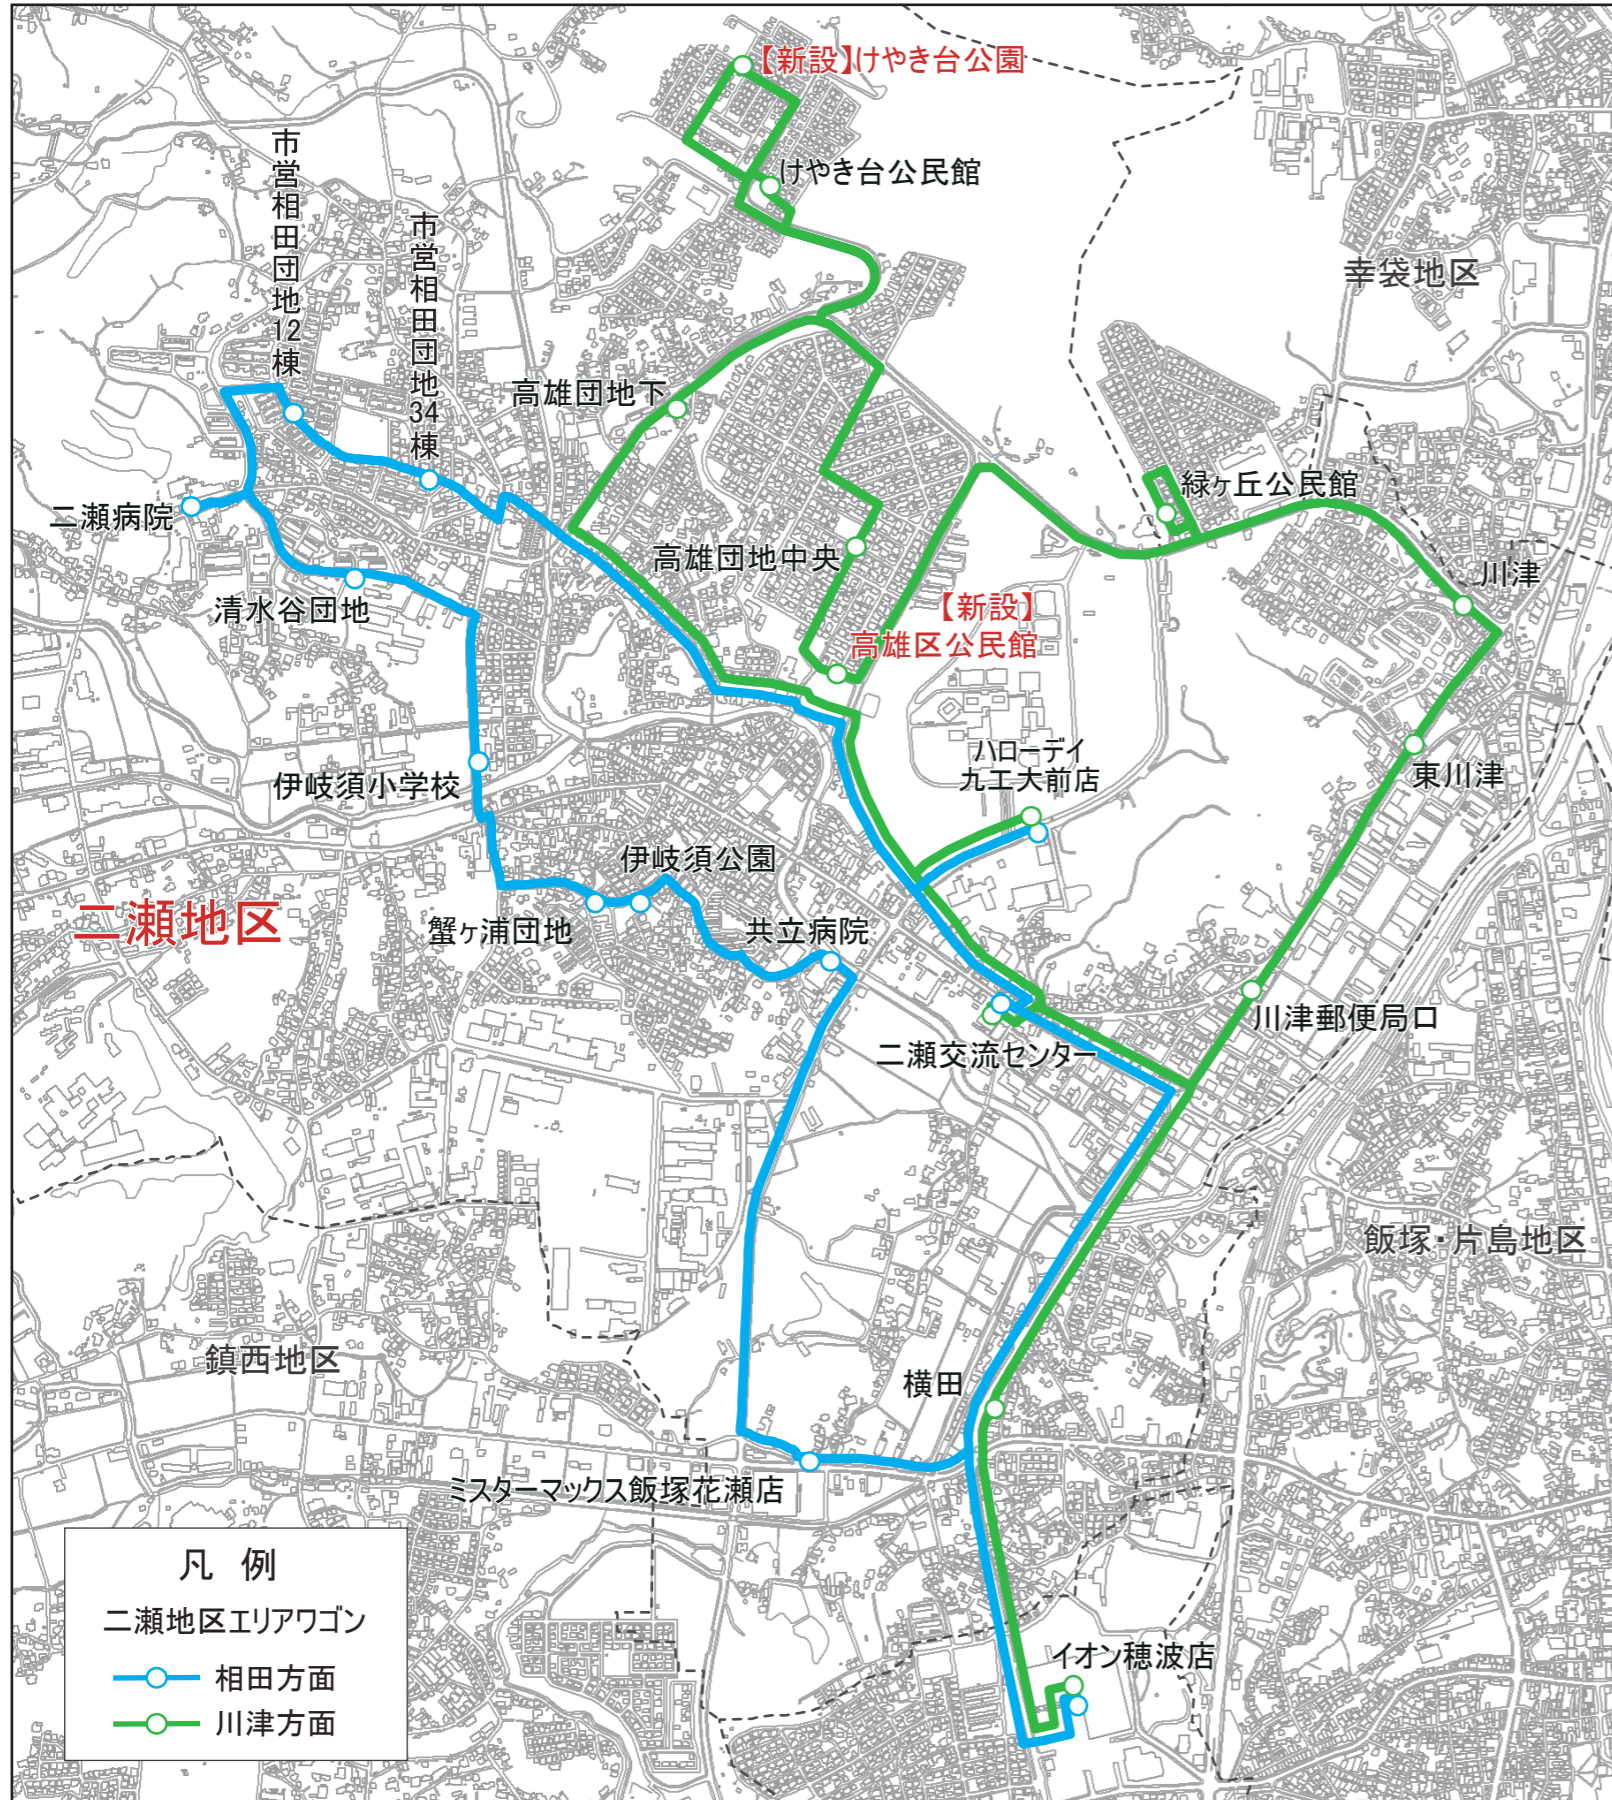

二瀬地区 エリアワゴン

令和7年度 運行計画

●路線図

●二瀬地区エリアワゴン(火・木・金・土曜日運行)運行ダイヤ

相田方面		1便	3便	川津方面	
停留所				2便	4便
イオン穂波店	8:56	14:48	イオン穂波店	10:51	16:04
ミスターマックス飯塚花瀬店	8:59	14:51	二瀬交流センター	10:57	▼
共立病院	9:02	14:54	ハローデイ九工大前店	10:59	16:10
伊岐須公園	9:04	14:56	市営相田団地34棟	11:03	16:14
蟹ヶ浦団地	9:05	14:57	市営相田団地12棟	11:04	16:15
伊岐須小学校	9:07	14:59	二瀬病院	11:06	16:17
清水谷団地	9:08	15:00	清水谷団地	11:07	16:18
二瀬病院	9:09	15:01	伊岐須小学校	11:08	16:19
市営相田団地12棟	9:11	15:03	蟹ヶ浦団地	11:10	16:21
市営相田団地34棟	9:12	15:04	伊岐須公園	11:11	16:22
ハローデイ九工大前店	9:16	15:08	共立病院	11:13	16:24
二瀬交流センター	9:18	15:10	ミスターマックス飯塚花瀬店	11:16	▼
イオン穂波店	9:24	15:16	イオン穂波店	11:19	16:31
横田	9:27	15:19	二瀬交流センター	11:25	▼
川津郵便局口	9:29	15:21	ハローデイ九工大前店	11:27	16:37
東川津	9:30	15:22	高雄団地下	11:32	16:42
川津	9:31	15:23	けやき台公園(新設)	11:34	16:44
緑ヶ丘公民館	9:33	15:25	けやき台公民館	11:35	16:45
高雄区公民館(新設)	9:35	15:27	高雄団地中央	11:38	16:48
高雄団地中央	9:36	15:28	高雄区公民館(新設)	11:40	16:50
けやき台公民館	9:39	15:31	緑ヶ丘公民館	11:43	16:53
けやき台公園(新設)	9:41	15:33	川津	11:45	16:55
高雄団地下	9:44	15:36	東川津	11:46	16:56
ハローデイ九工大前店	9:49	15:41	川津郵便局口	11:48	
二瀬交流センター	9:51	15:43	横田	11:50	
イオン穂波店	9:57	15:49	イオン穂波店	11:55