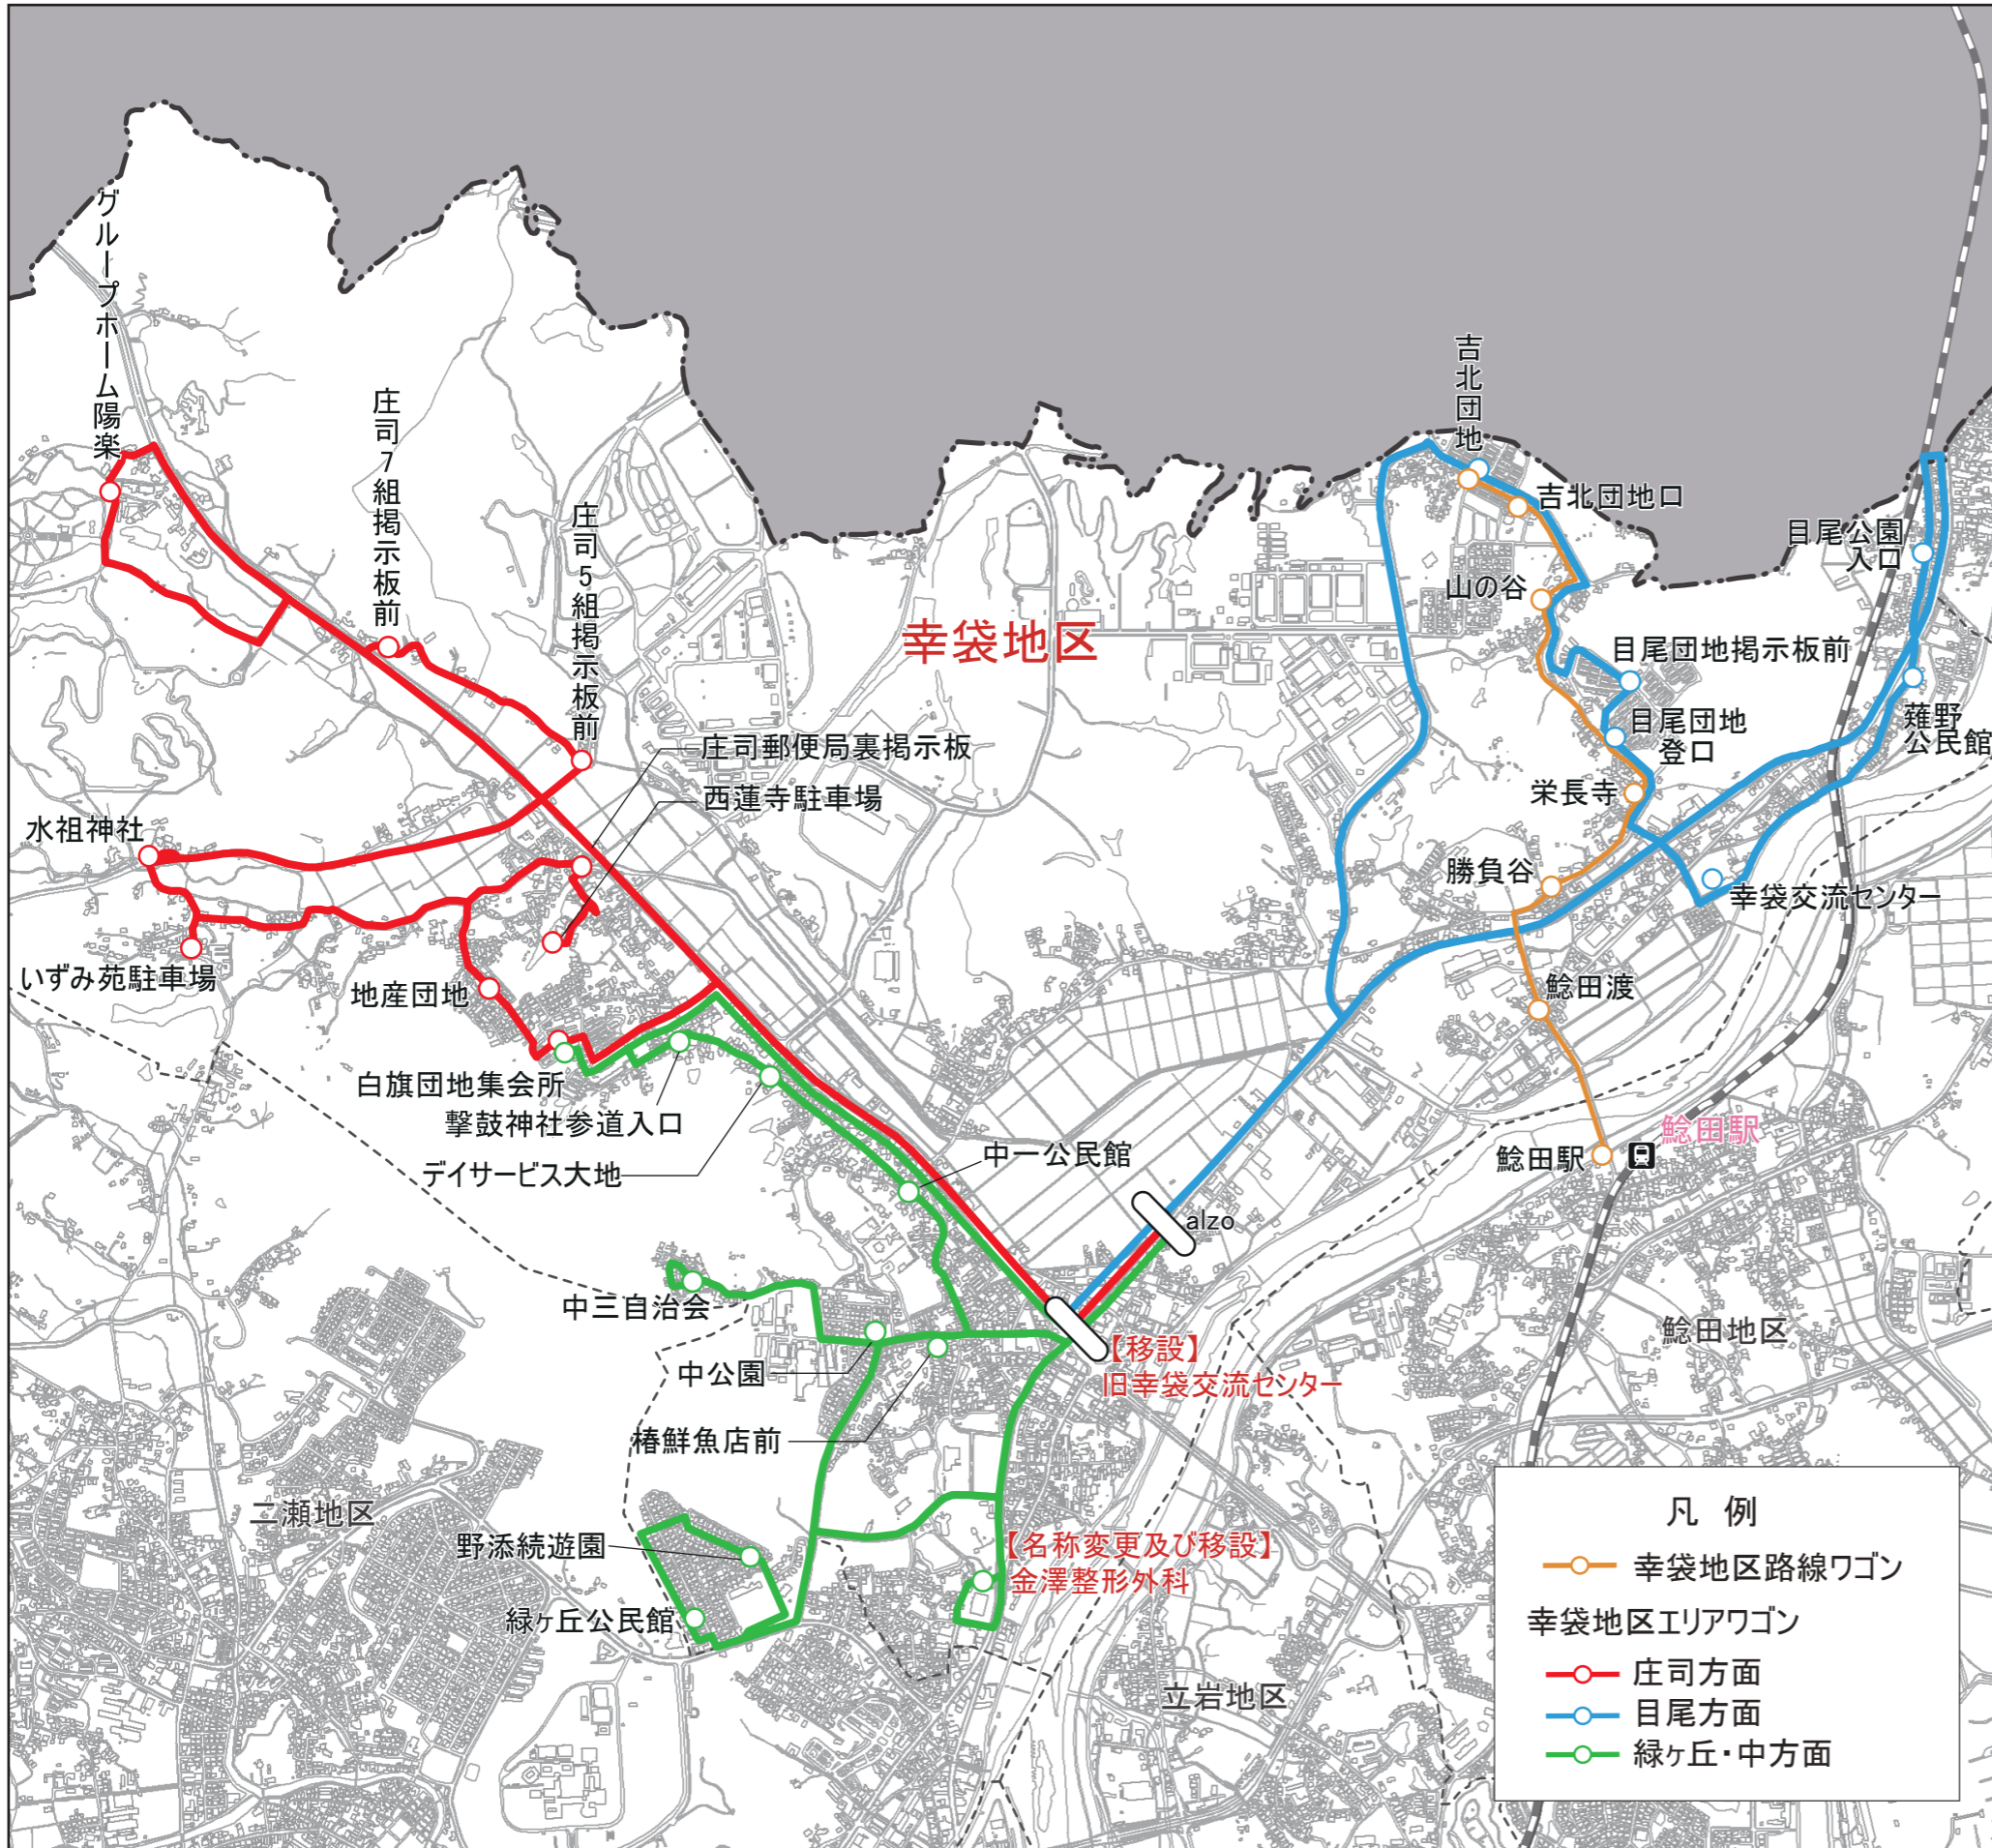

幸袋地区 エリアワゴン・路線ワゴン

令和7年度 運行計画

●路線図

●幸袋地区エリアワゴン(木・土曜日運行)運行ダイヤ

白旗団地、庄司方面				
停留所	1便	4便	7便	10便
alzo		10:17	13:12	15:07
グループホーム陽楽	8:30	10:25	13:20	15:15
庄司7組掲示板前	8:32	10:27	13:22	15:17
庄司5組掲示板前	8:34	10:29	13:24	15:19
水祖神社	8:37	10:32	13:27	15:22
いずみ苑駐車場	8:38	10:33	13:28	15:23
西蓮寺駐車場	8:44	10:39	13:34	15:29
庄司郵便局裏掲示板	8:45	10:40	13:35	15:30
地産団地	8:47	10:42	13:37	15:32
白旗団地集会所	8:49	10:44	13:39	15:34
alzo	8:56	10:51	13:46	15:41
旧幸袋交流センター(移設)	8:57	10:52	13:47	15:42

目尾、吉北団地、津島方面				
停留所	2便	5便	8便	11便
旧幸袋交流センター(移設)	8:57	11:07	13:47	15:57
alzo	9:00	11:10	13:50	16:00
吉北団地	9:06	11:16	13:56	16:06
目尾団地掲示板前	9:09	11:19	13:59	16:09
目尾団地登口	9:10	11:20	14:00	16:10
目尾公園入口	9:14	11:24	14:04	16:14
雑野公民館	9:16	11:26	14:06	16:16
幸袋交流センター	9:18	11:28	14:08	16:18
alzo	9:25	11:35	14:15	16:25

緑ヶ丘団地、中方面				
停留所	3便	6便	9便	12便
alzo	9:40	11:35	14:30	16:25
金澤整形外科(名称変更及び移設)	9:45	11:40	14:35	16:30
緑ヶ丘公民館	9:48	11:43	14:38	16:33
野添統遊園	9:50	11:45	14:40	16:35
中三自治会	9:54	11:49	14:44	16:39
中公園	9:56	11:51	14:46	16:41
椿鮮魚店前	9:57	11:52	14:47	16:42
旧幸袋交流センター(移設)	9:58	11:53	14:48	16:43
alzo	10:02	11:57	14:52	16:47
中一公民館	10:05	12:00	14:55	16:50
デイサービス大地	10:07	12:02	14:57	16:52
撃鼓神社参道入口	10:08	12:03	14:58	16:53
白旗団地集会所	10:10	12:05	15:00	16:55
alzo	10:17	12:12	15:07	

●幸袋地区路線ワゴン(月～金曜日運行)運行ダイヤ

停留所	1便	2便	停留所	3便
吉北団地	8:06	9:37	鯉田駅	16:35
吉北団地口	8:07	9:38	鯉田渡	16:36
山の谷	8:08	9:39	勝負谷	16:37
栄長寺	8:09	9:40	栄長寺	16:38
勝負谷	8:10	9:41	山の谷	16:39
鯉田渡	8:11	9:42	吉北団地口	16:40
鯉田駅	8:13	9:44	吉北団地	16:42