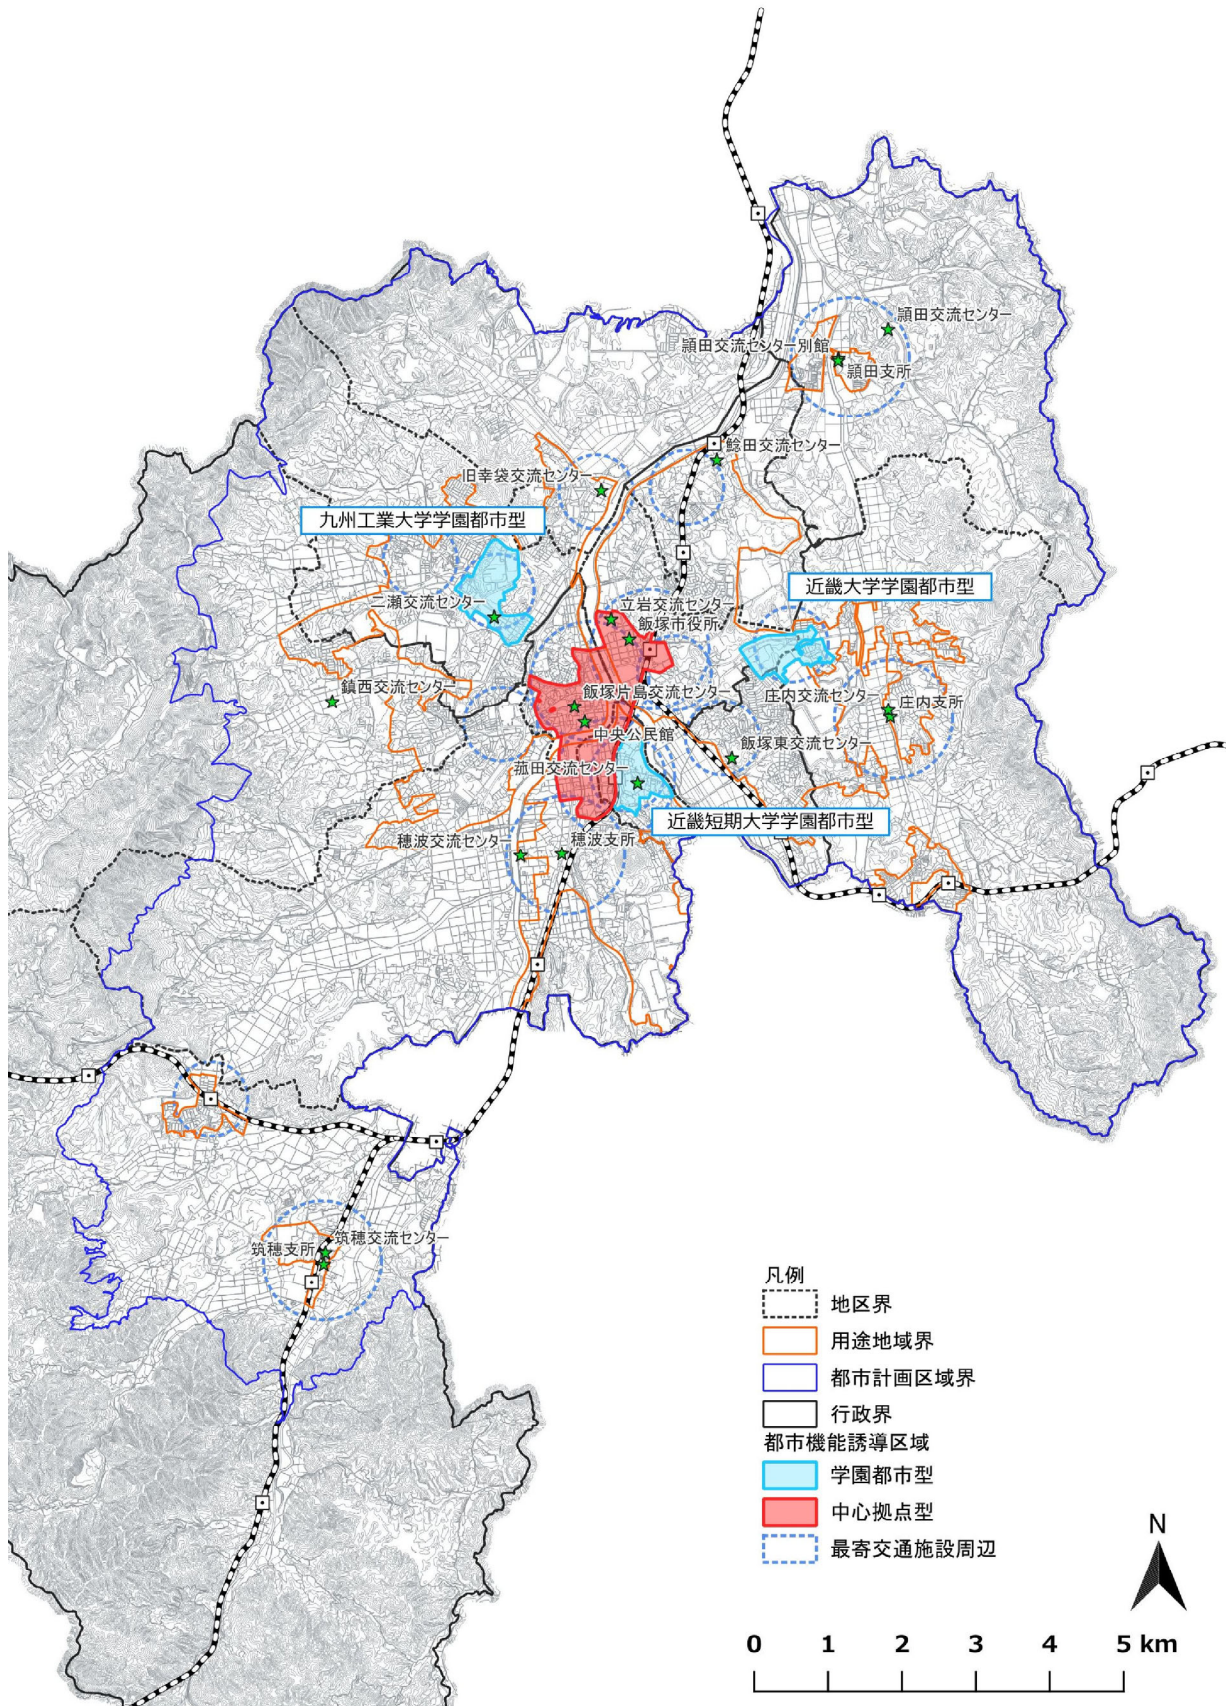

③ 学園都市型都市機能誘導区域

- ・点線（網掛け）は中心拠点型都市機能誘導区域を図示しています。
- ・九州工業大学学園都市型都市機能誘導区域は二瀬コミュニティ拠点型都市機能誘導区域と重なります。