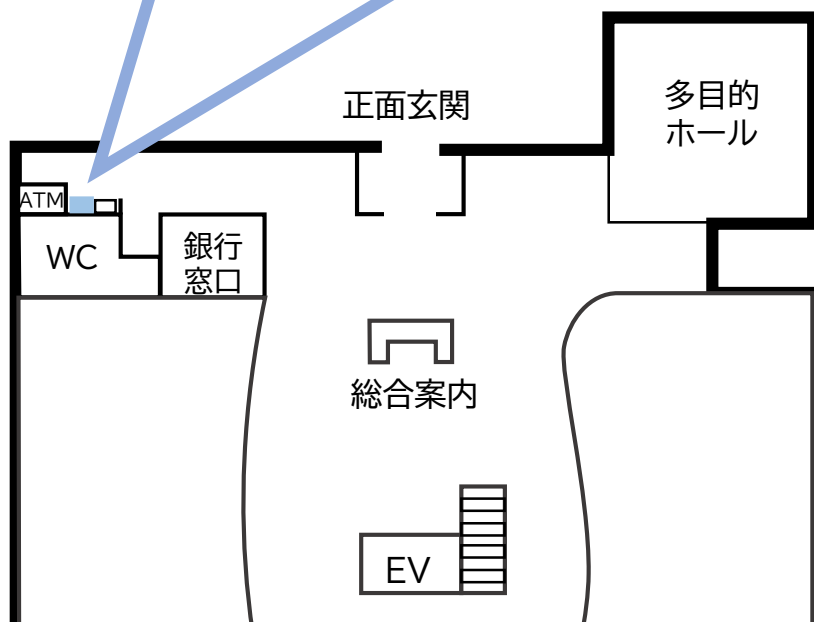

飯塚市水道100周年、下水道50周年記念として、
本庁舎1階に給水機を設置しました。

●マイボトルの場合はサーバー部分にボトルをセットすると自動で給水されます。

●直飲みの場合は手前のボタンを押して使用します。

無料でどなたでもご利用できます。
是非ご利用ください。