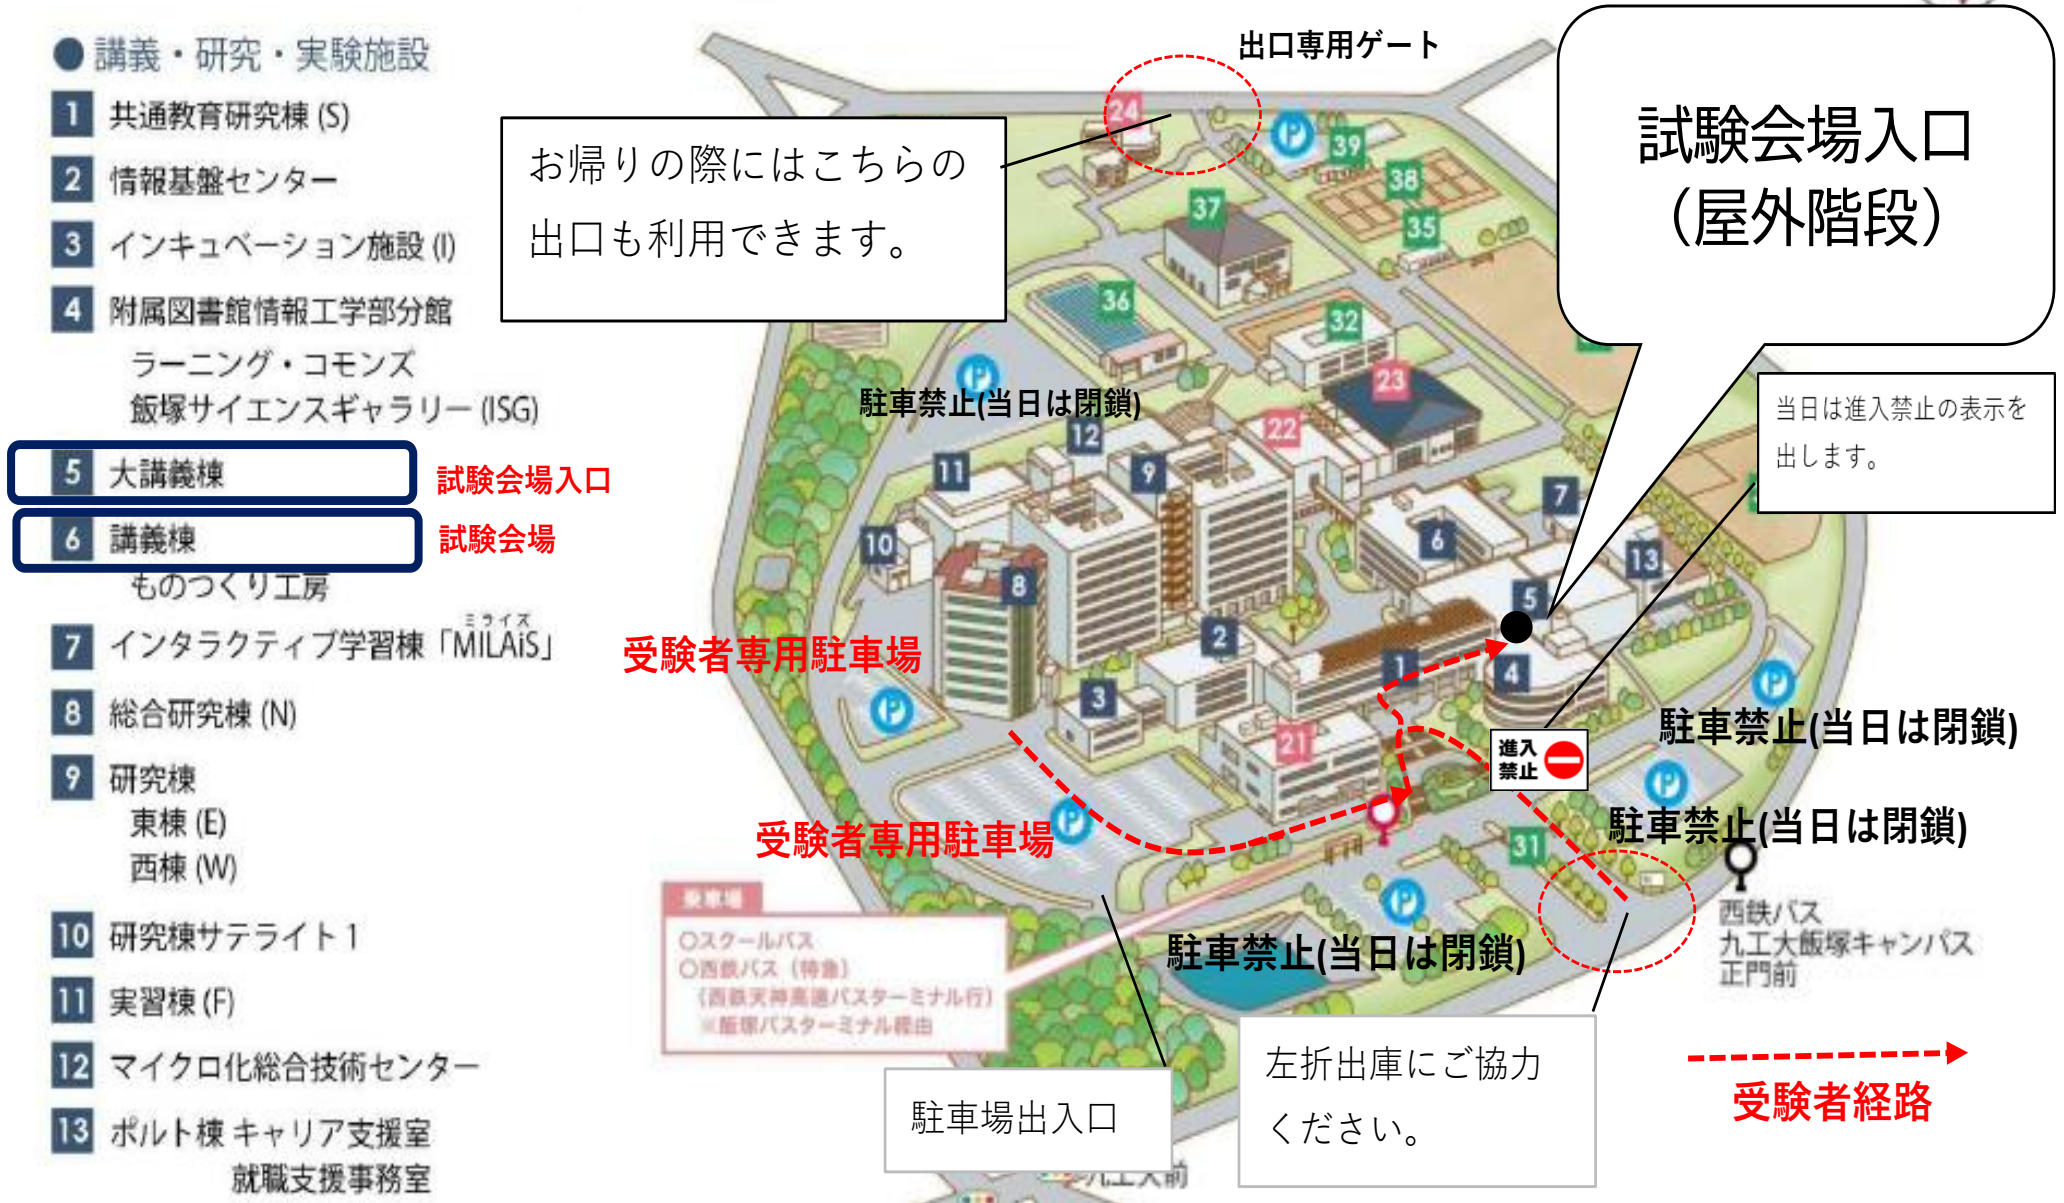

【令和6年9月22日(日)】飯塚市職員採用試験(第1次試験) 受験者駐車場位置図・会場までの経路(その1)

【令和6年9月22日(日)】飯塚市職員採用試験(第1次試験) 受験者駐車場位置図・会場までの経路(その2)

○九州工業大学情報工学部 正門付近