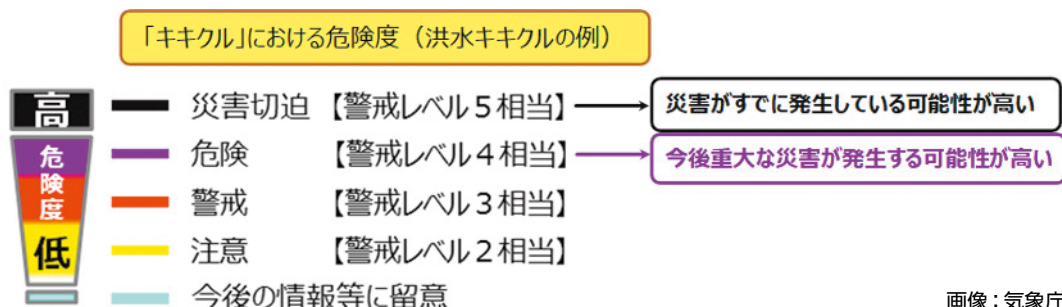

## キキクル(危険度分布)をご活用ください

「キキクル(危険度分布)」とは、気象庁が運用する大雨による災害発生危険度を地図上でリアルタイムに確認できるサービスです。

大雨による災害が発生するおそれのあるときや、急に激しい雨が降ったときは、気象庁のホームページにアクセスし、最新の情報を入手しましょう。

大雨による土砂災害の危険度分布は「土砂キキクル」、短時間の強雨による浸水害の危険度分布は「浸水キキクル」、河川の洪水災害の危険度分布は「洪水キキクル」で、確認することができます。

画像：気象庁

「キキクル(危険度分布)」は、災害発生の危険度を5段階に区分し、それぞれ色分けして地図上に表示して、どの場所で、どのくらい災害の危険度が高まっているか、数時間先までの危険度をお知らせするものです。危険度の情報は10分ごとに更新されますので、こまめにチェックし、大雨が降ったとき、避難する際の判断にお役立てください。

画像：気象庁

「キキクル(危険度分布)」は、気象庁ホームページのトップ画面にある「キキクル(危険度分布)」のアイコンやバナーから直接アクセスできます。