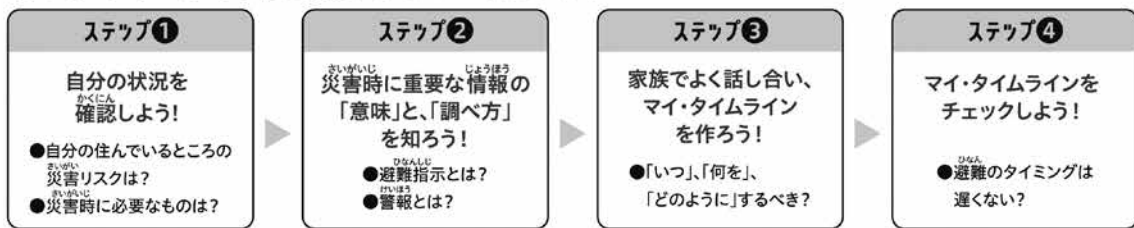

災害時の行動計画(マイ・タイムライン)を作成しよう♪

避難指示などが発令されたとき、「自分は大丈夫」と思ったことはありませんか？

災害と向き合う中で、このような考え方が**最も危険**です。

今まで経験したことがない状況に直面した時に、約8割の人が、身体が固まってしまい、すぐに行動を起こせないといわれています。

そのような状況になったとき、すぐに行動するための準備の一つが、**災害時の行動計画(マイ・タイムライン)**を作成しておくことです。

災害時などにすぐに行動できるように、日頃から「いつ」、「何を」、「どのように」するべきか整理しておきましょう。

「マイ・タイムライン」完成までの4つのステップ

上記4つのステップをまとめた
「**いづかマイ・タイムライン**」を
本市のホームページに掲載しています。
家庭でのマイ・タイムライン作成や地域の
防災活動などにご活用ください。

ダウンロードは
こちらから♪

飯塚 マイタイムライン 🔍

ペットの災害対策

災害時にあなたとあなたの大切なペットを守るために、十分な備えと対策をしておきましょう。

ペットに関する防災の基本は、飼い主が責任をもって対応することです。

飼い主が準備すること

【ペットの一時預け先の確保】

災害が発生してから一時預け先を探すことは非常に困難です。

避難場所には多くの避難者が集まり、中には動物が苦手な方や動物が原因でアレルギーや喘息発作などの症状がでてしまう人もいますので、原則ペットを連れた避難の受入れは困難です。

いざという時に困らないよう、あらかじめ、親族宅、友人宅、ペットホテルなど一時預け先を事前に確保しましょう。

【しつけと健康管理】

しつけはペットの安全確保のみならず、災害時のペットのストレスも軽減させ、あなた自身や周囲の方々への安全・安心の確保にとっても重要なことです。普段からペットの健康状態に注意し、予防接種やノミ、寄生虫の駆除を行いましょう。

【ペット用品の備蓄】

災害時に必要なペット用品は、キャリーバッグやケージとともに各自で必要な用品を準備しましょう。

身体障がい者補助犬との避難

ペットと異なり、身体障がい者補助犬(盲導犬、介助犬及び誘導犬等:以下「補助犬」という)については、「同伴避難」として、避難場所に避難ができ、飼い主と補助犬と一緒に生活することができます。

ただし、他の避難者の中には動物が苦手な方や動物が原因でアレルギーや喘息発作などの症状がでてしまう方もいらっしゃいますので、他の避難者と生活空間を分ける必要があります。

スムーズに避難ができるよう、避難前に避難所へご一報を入れるなどのご協力をお願いします。

なお、補助犬の飼養に関しての備蓄品はないため、必要なものは各自で持参してください。