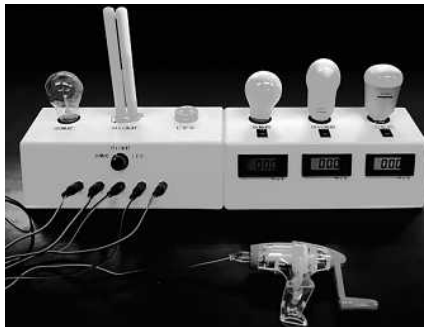

# ～みんなで学ぼう！生活の中の省エネ～ (いづか環境ワークショップ)

「いづか環境ワークショップ」に参加してみませんか？

今回のテーマは「省エネ」です！パナソニック株式会社エレクトリックワークス社の方をお招きし、灯りや省エネに関するオリジナルの実験装置を使いながら、楽しく省エネについて考えます。大人でもお子様でも楽しく学習できる内容になっておりますので、親子でも、お友達同士でも、もちろんおひとりさまでもご参加いただけます！皆さまのご参加をお待ちしております！