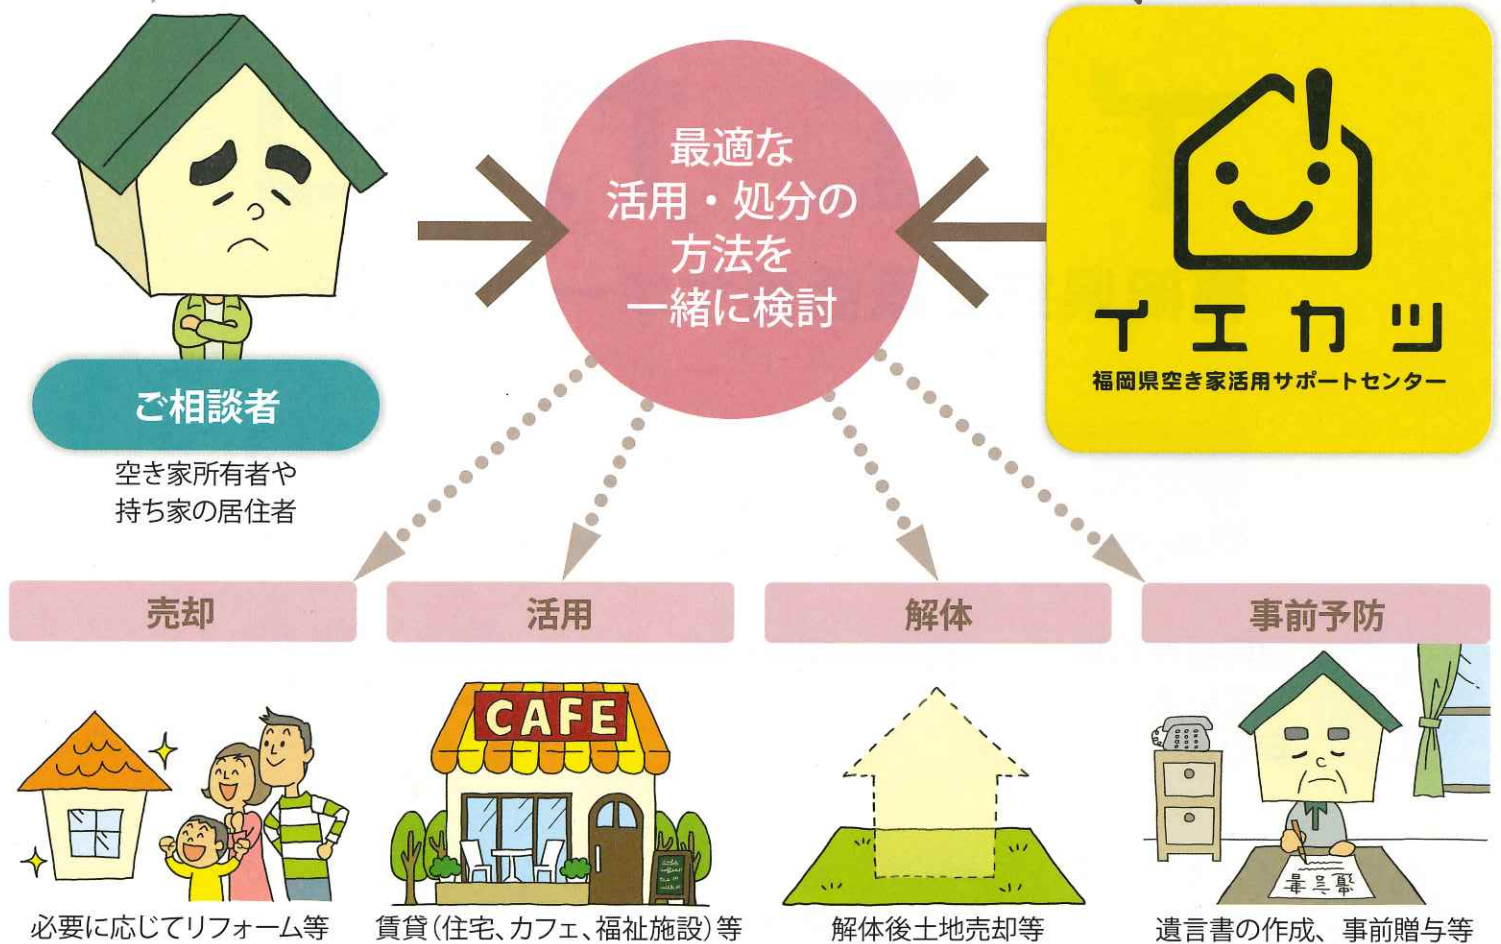

「福岡県空き家活用サポートセンター」は、空き家の利活用に関して豊富な経験を持つ専門相談員が、空き家や将来空き家になりそうな住宅を今後どうすれば良いか、丁寧に相談に応じる公的機関です。売買・賃貸や相続のことなど様々な相談への対応をはじめとし、空き家の最適な活用・処分方法の検討・提案から、ご相談者様のご意向に合った安心して依頼できる専門事業者のご紹介まで行います。

福岡県空き家活用サポートセンター **イエカッ** の 主な支援内容 と 相談の流れ

**相談無料**

あなたに合った相談方法を選択できます

いずれの方法でも相談は無料です (実費が必要な場合は負担をお願いしています)

相談窓口での対面相談

窓口住所：福岡市中央区天神 1-1-1 アクロス福岡3階 (一財) 福岡県建築住宅センター内  
相談日時：月～金曜日 (祝日除く) 9:00～17:00

電話番号： **092-726-6210**

Web 電話による相談

- Web 電話を使用した相談にも対応いたします。
- 表面右下にある QRcode よりアクセスしてください。