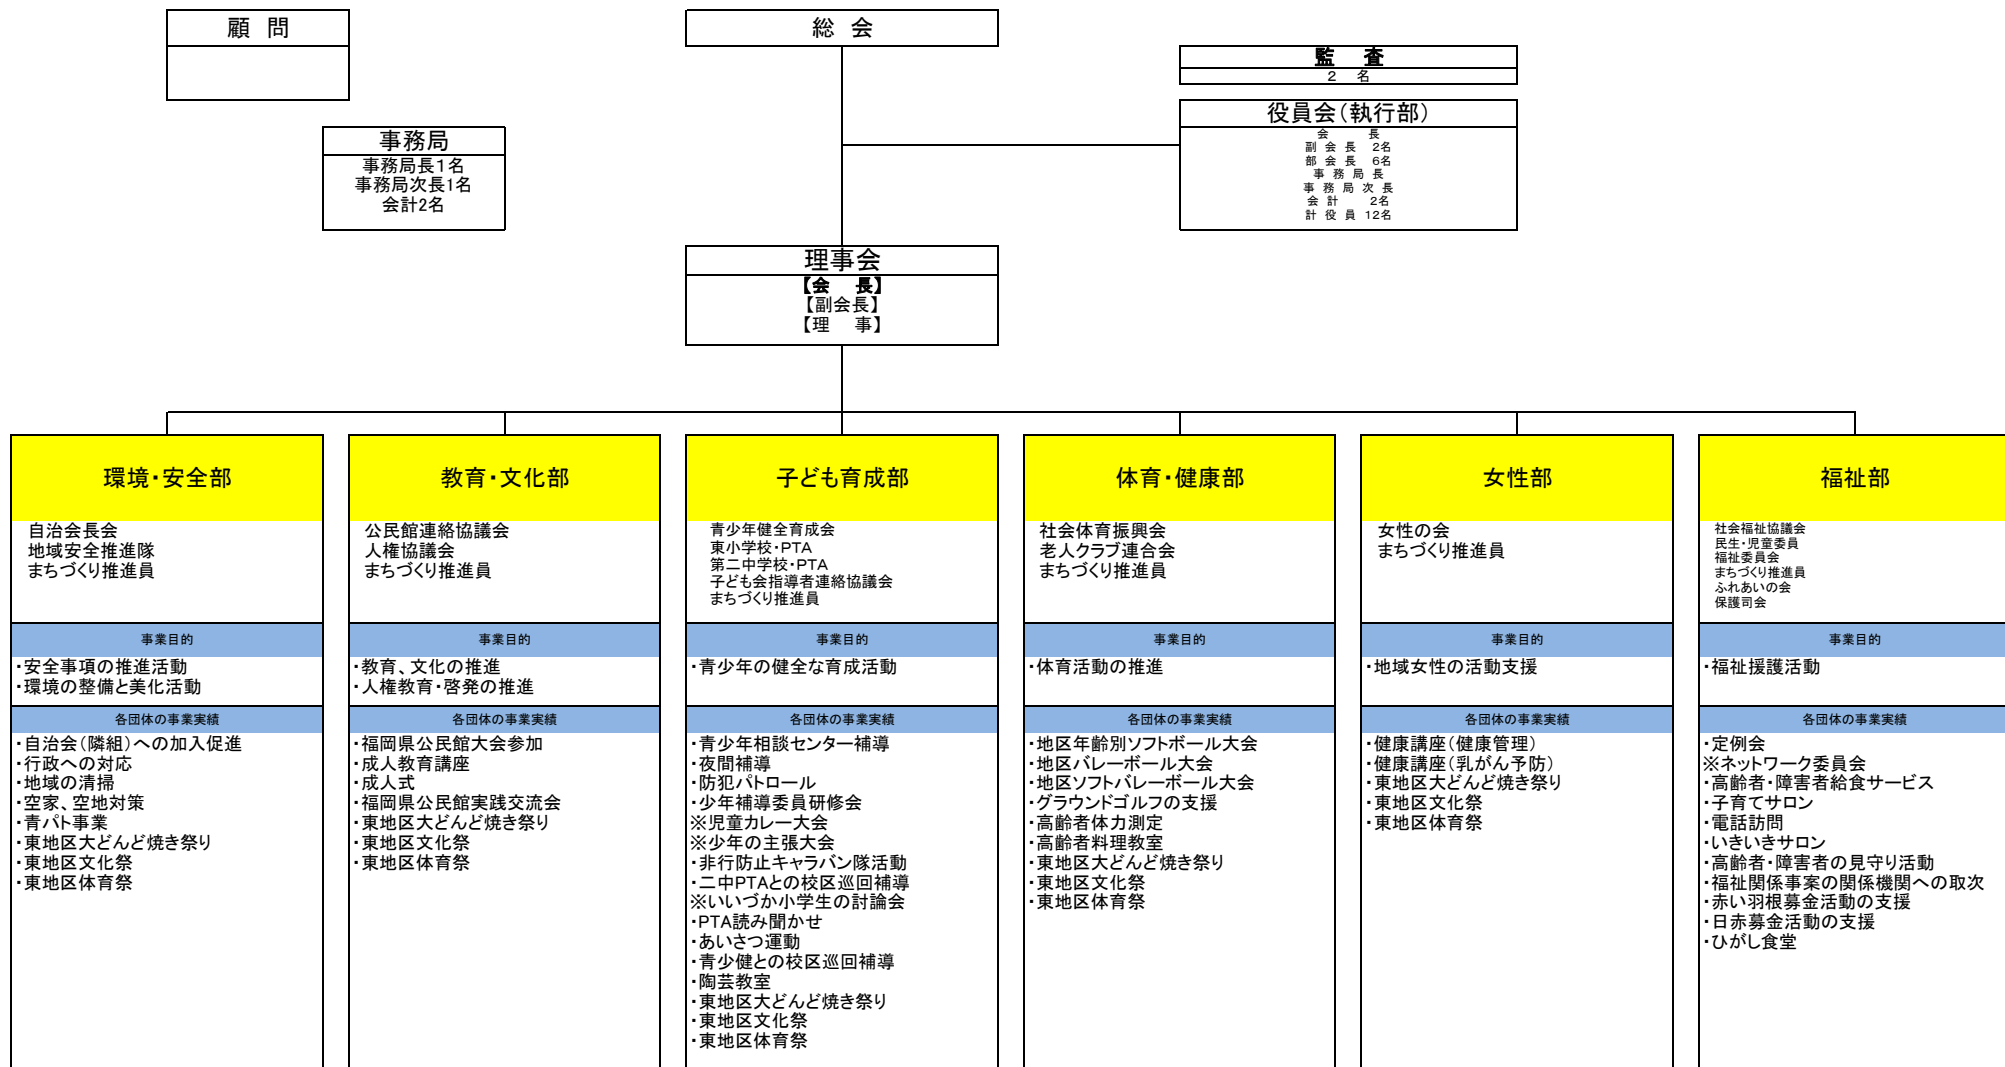

飯塚東地区まちづくり協議会 組織図

※印の事業につきましては、他の部会との関連事業となります。

【基本理念】 (飯塚東地区まちづくり協議会規約第2条より)
 一. 安全と安心を希求し、明るい環境の醸成。
 二. 相互の信頼と協力により住み良いまちづくり。

【部外連携機関】

・飯塚東小学校 ・飯塚警察署 ・飯塚東児童センター ・飯塚東保育園 ・飯塚信用金庫	・飯塚第二中学校 ・消防分団 ・さんない幼稚園 ・医療・保健機関
---	---