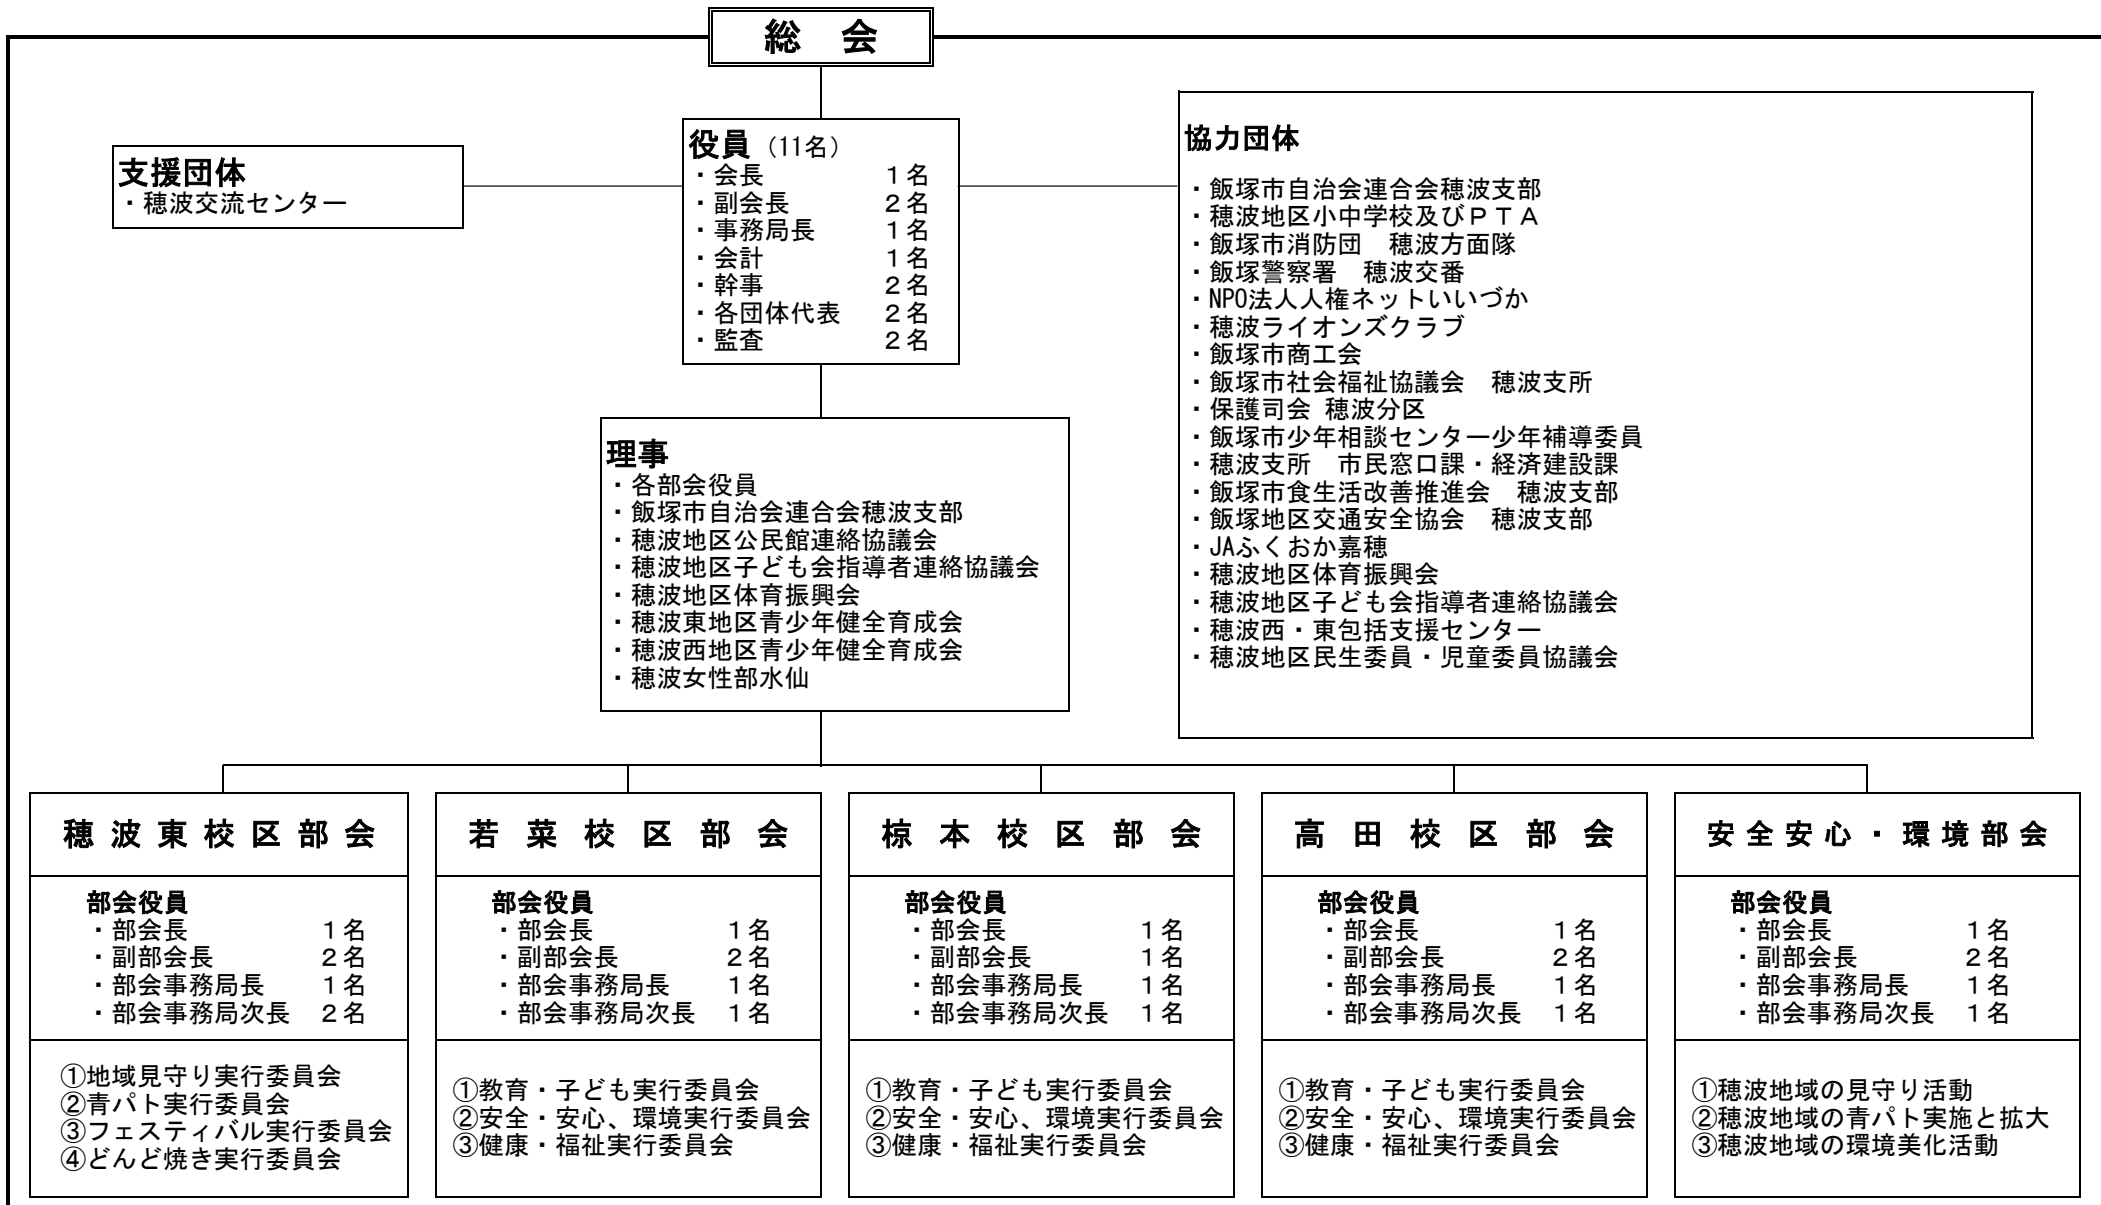

穂波まちづくり協議会組織図

令和5年度

支援団体
・穂波交流センター

総会

役員 (11名)

- ・会長 1名
- ・副会長 2名
- ・事務局長 1名
- ・会計 1名
- ・幹事 2名
- ・各団体代表 2名
- ・監査 2名

理事

- ・各部会役員
- ・飯塚市自治会連合会穂波支部
- ・穂波地区公民館連絡協議会
- ・穂波地区子ども会指導者連絡協議会
- ・穂波地区体育振興会
- ・穂波東地区青少年健全育成会
- ・穂波西地区青少年健全育成会
- ・穂波女性部水仙

協力団体

- ・飯塚市自治会連合会穂波支部
- ・穂波地区小中学校及びPTA
- ・飯塚市消防団 穂波方面隊
- ・飯塚警察署 穂波交番
- ・NPO法人人権ネットいづか
- ・穂波ライオンズクラブ
- ・飯塚市商工会
- ・飯塚市社会福祉協議会 穂波支所
- ・保護司会 穂波分区
- ・飯塚市少年相談センター少年補導委員
- ・穂波支所 市民窓口課・経済建設課
- ・飯塚市食生活改善推進会 穂波支部
- ・飯塚地区交通安全協会 穂波支部
- ・JAふくおか嘉穂
- ・穂波地区体育振興会
- ・穂波地区子ども会指導者連絡協議会
- ・穂波西・東包括支援センター
- ・穂波地区民生委員・児童委員協議会

穂波東校区部会

部会役員	
・部会長	1名
・副部会長	2名
・部会事務局長	1名
・部会事務局次長	2名

①地域見守り実行委員会
②青パト実行委員会
③フェスティバル実行委員会
④どんど焼き実行委員会

若菜校区部会

部会役員	
・部会長	1名
・副部会長	2名
・部会事務局長	1名
・部会事務局次長	1名

①教育・子ども実行委員会
②安全・安心、環境実行委員会
③健康・福祉実行委員会

椋本校区部会

部会役員	
・部会長	1名
・副部会長	1名
・部会事務局長	1名
・部会事務局次長	1名

①教育・子ども実行委員会
②安全・安心、環境実行委員会
③健康・福祉実行委員会

高田校区部会

部会役員	
・部会長	1名
・副部会長	2名
・部会事務局長	1名
・部会事務局次長	1名

①教育・子ども実行委員会
②安全・安心、環境実行委員会
③健康・福祉実行委員会

安全安心・環境部会

部会役員	
・部会長	1名
・副部会長	2名
・部会事務局長	1名
・部会事務局次長	1名

①穂波地域の見守り活動
②穂波地域の青パト実施と拡大
③穂波地域の環境美化活動