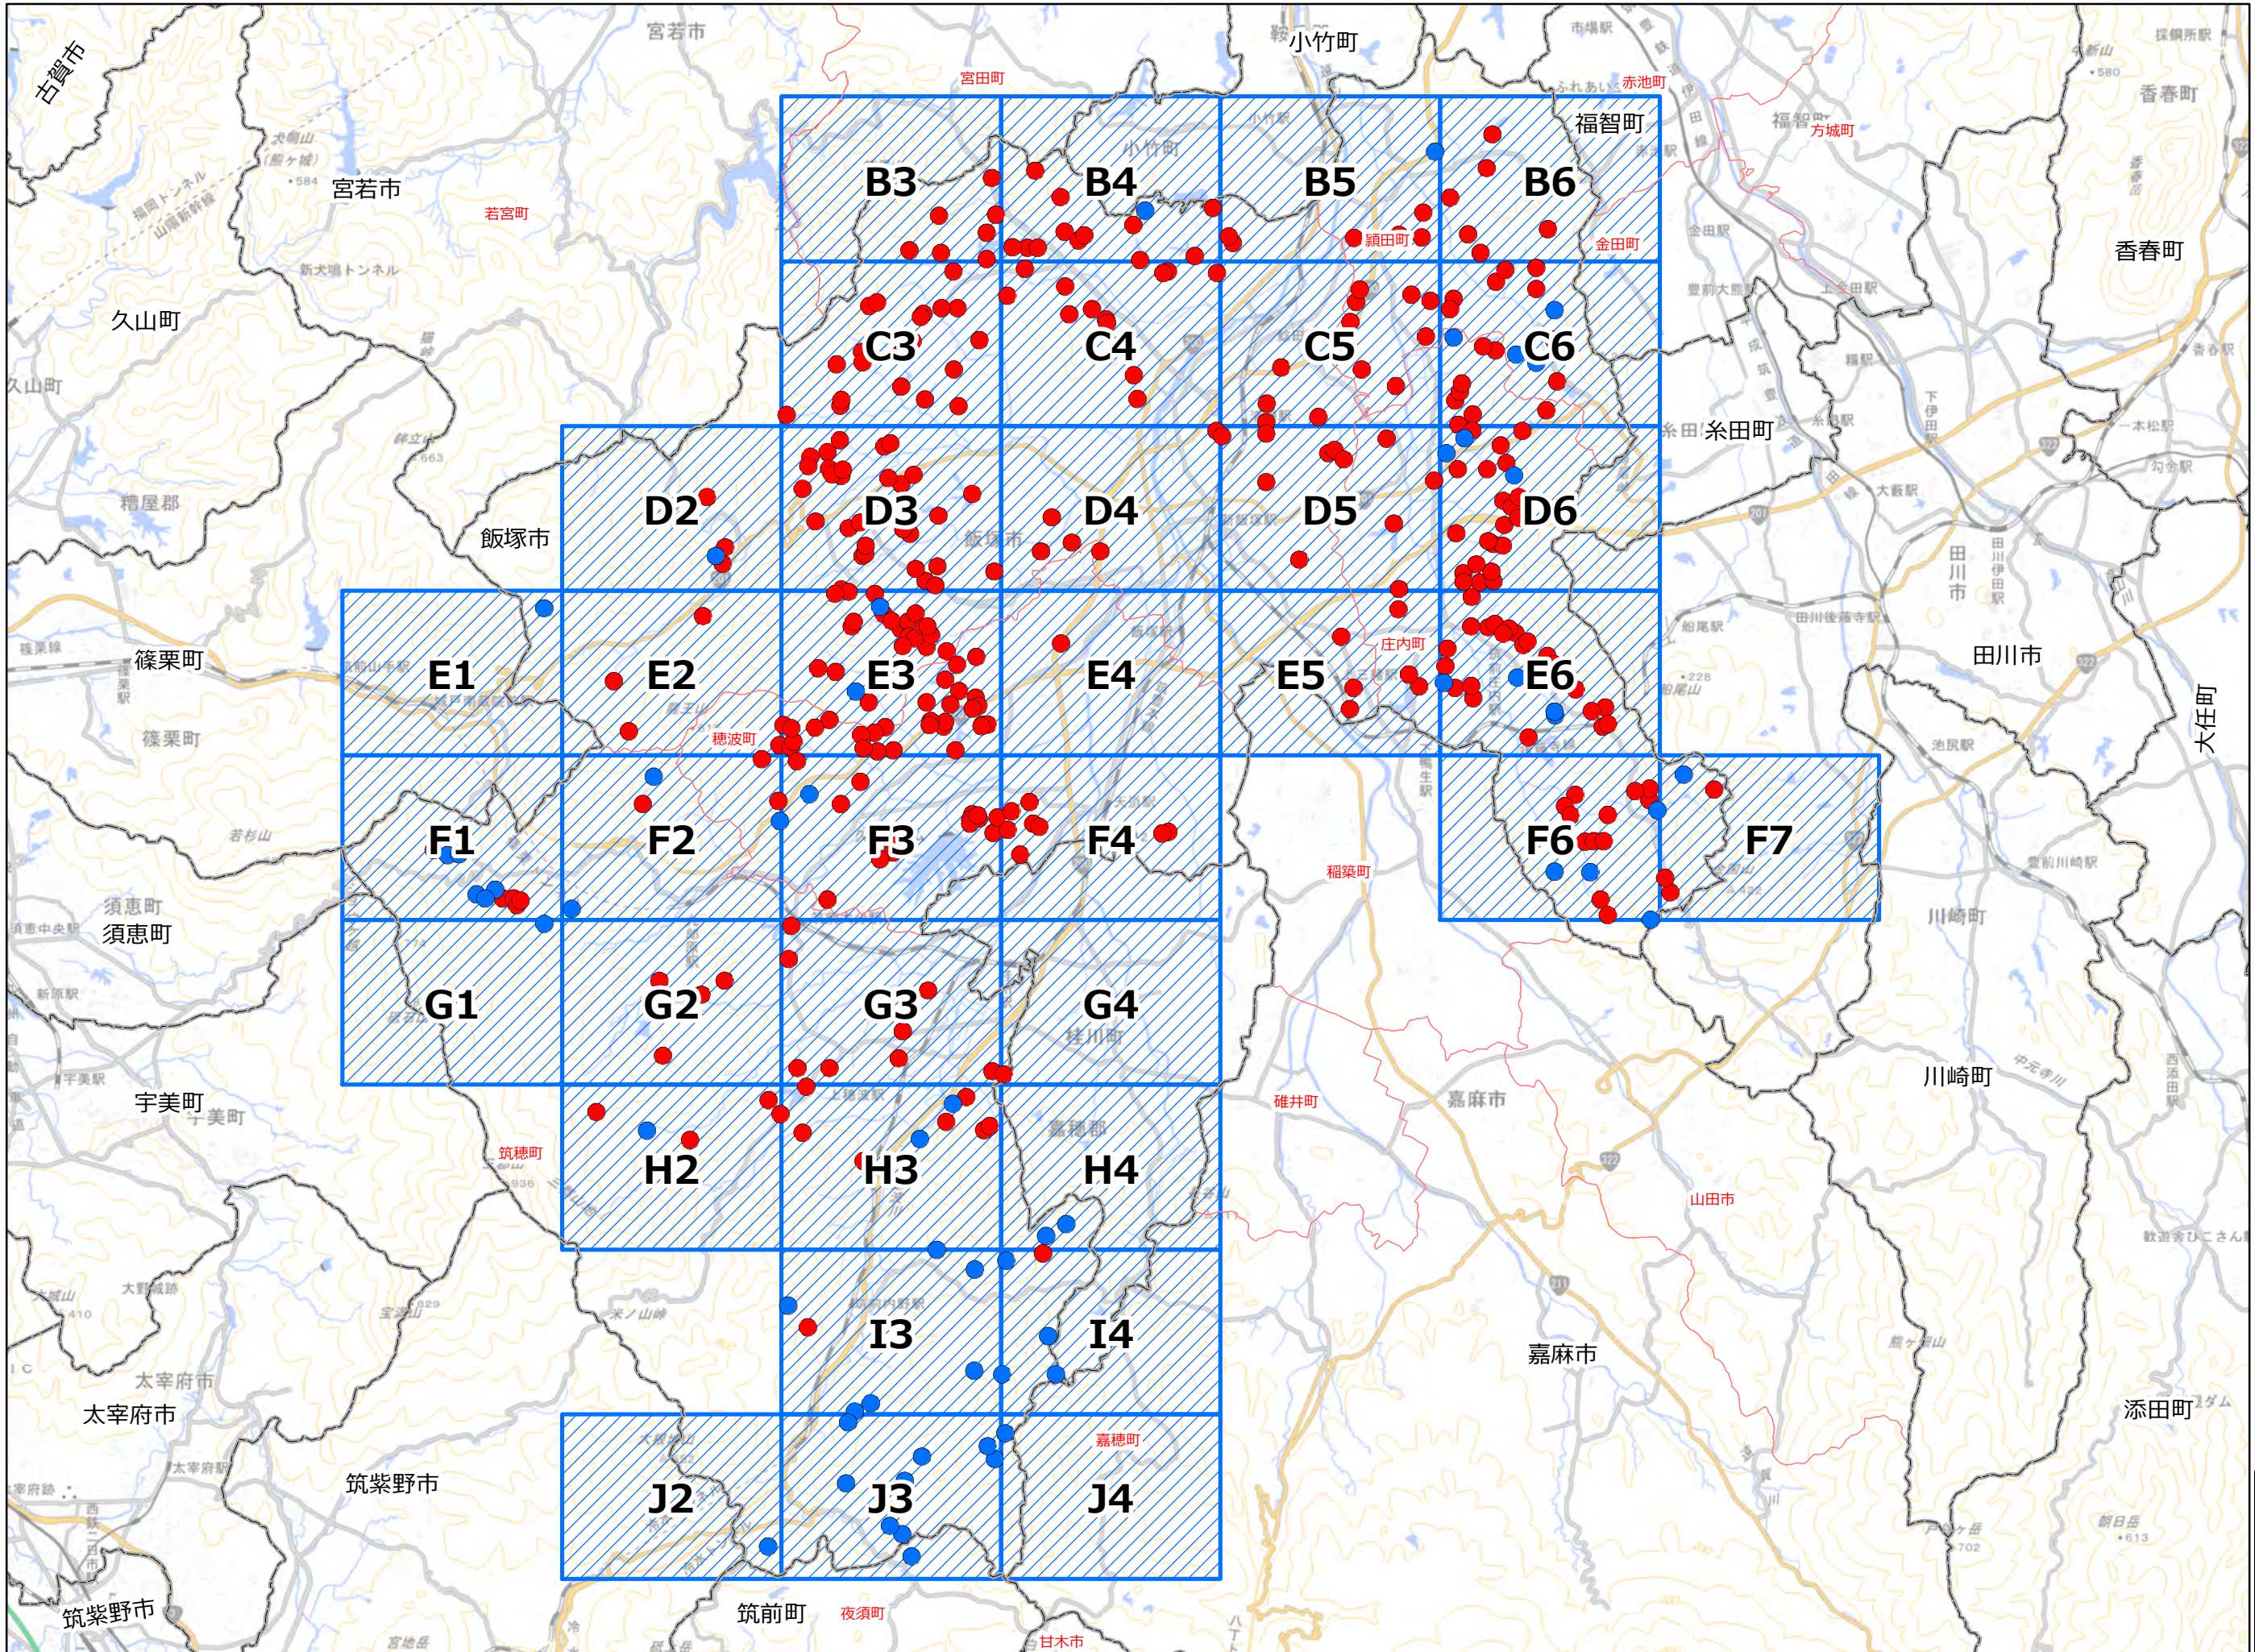

福岡県 農業用ため池位置図 INDEX

40205
飯塚市

図 郭 数	37
農業用ため池数	377
防災重点農業用	319
その他農業用	58

「この地図は、国土地理院長の承認を得て、同院発行の電子地形図25000を複製したものである。(承認番号 令元情複、第537号)」