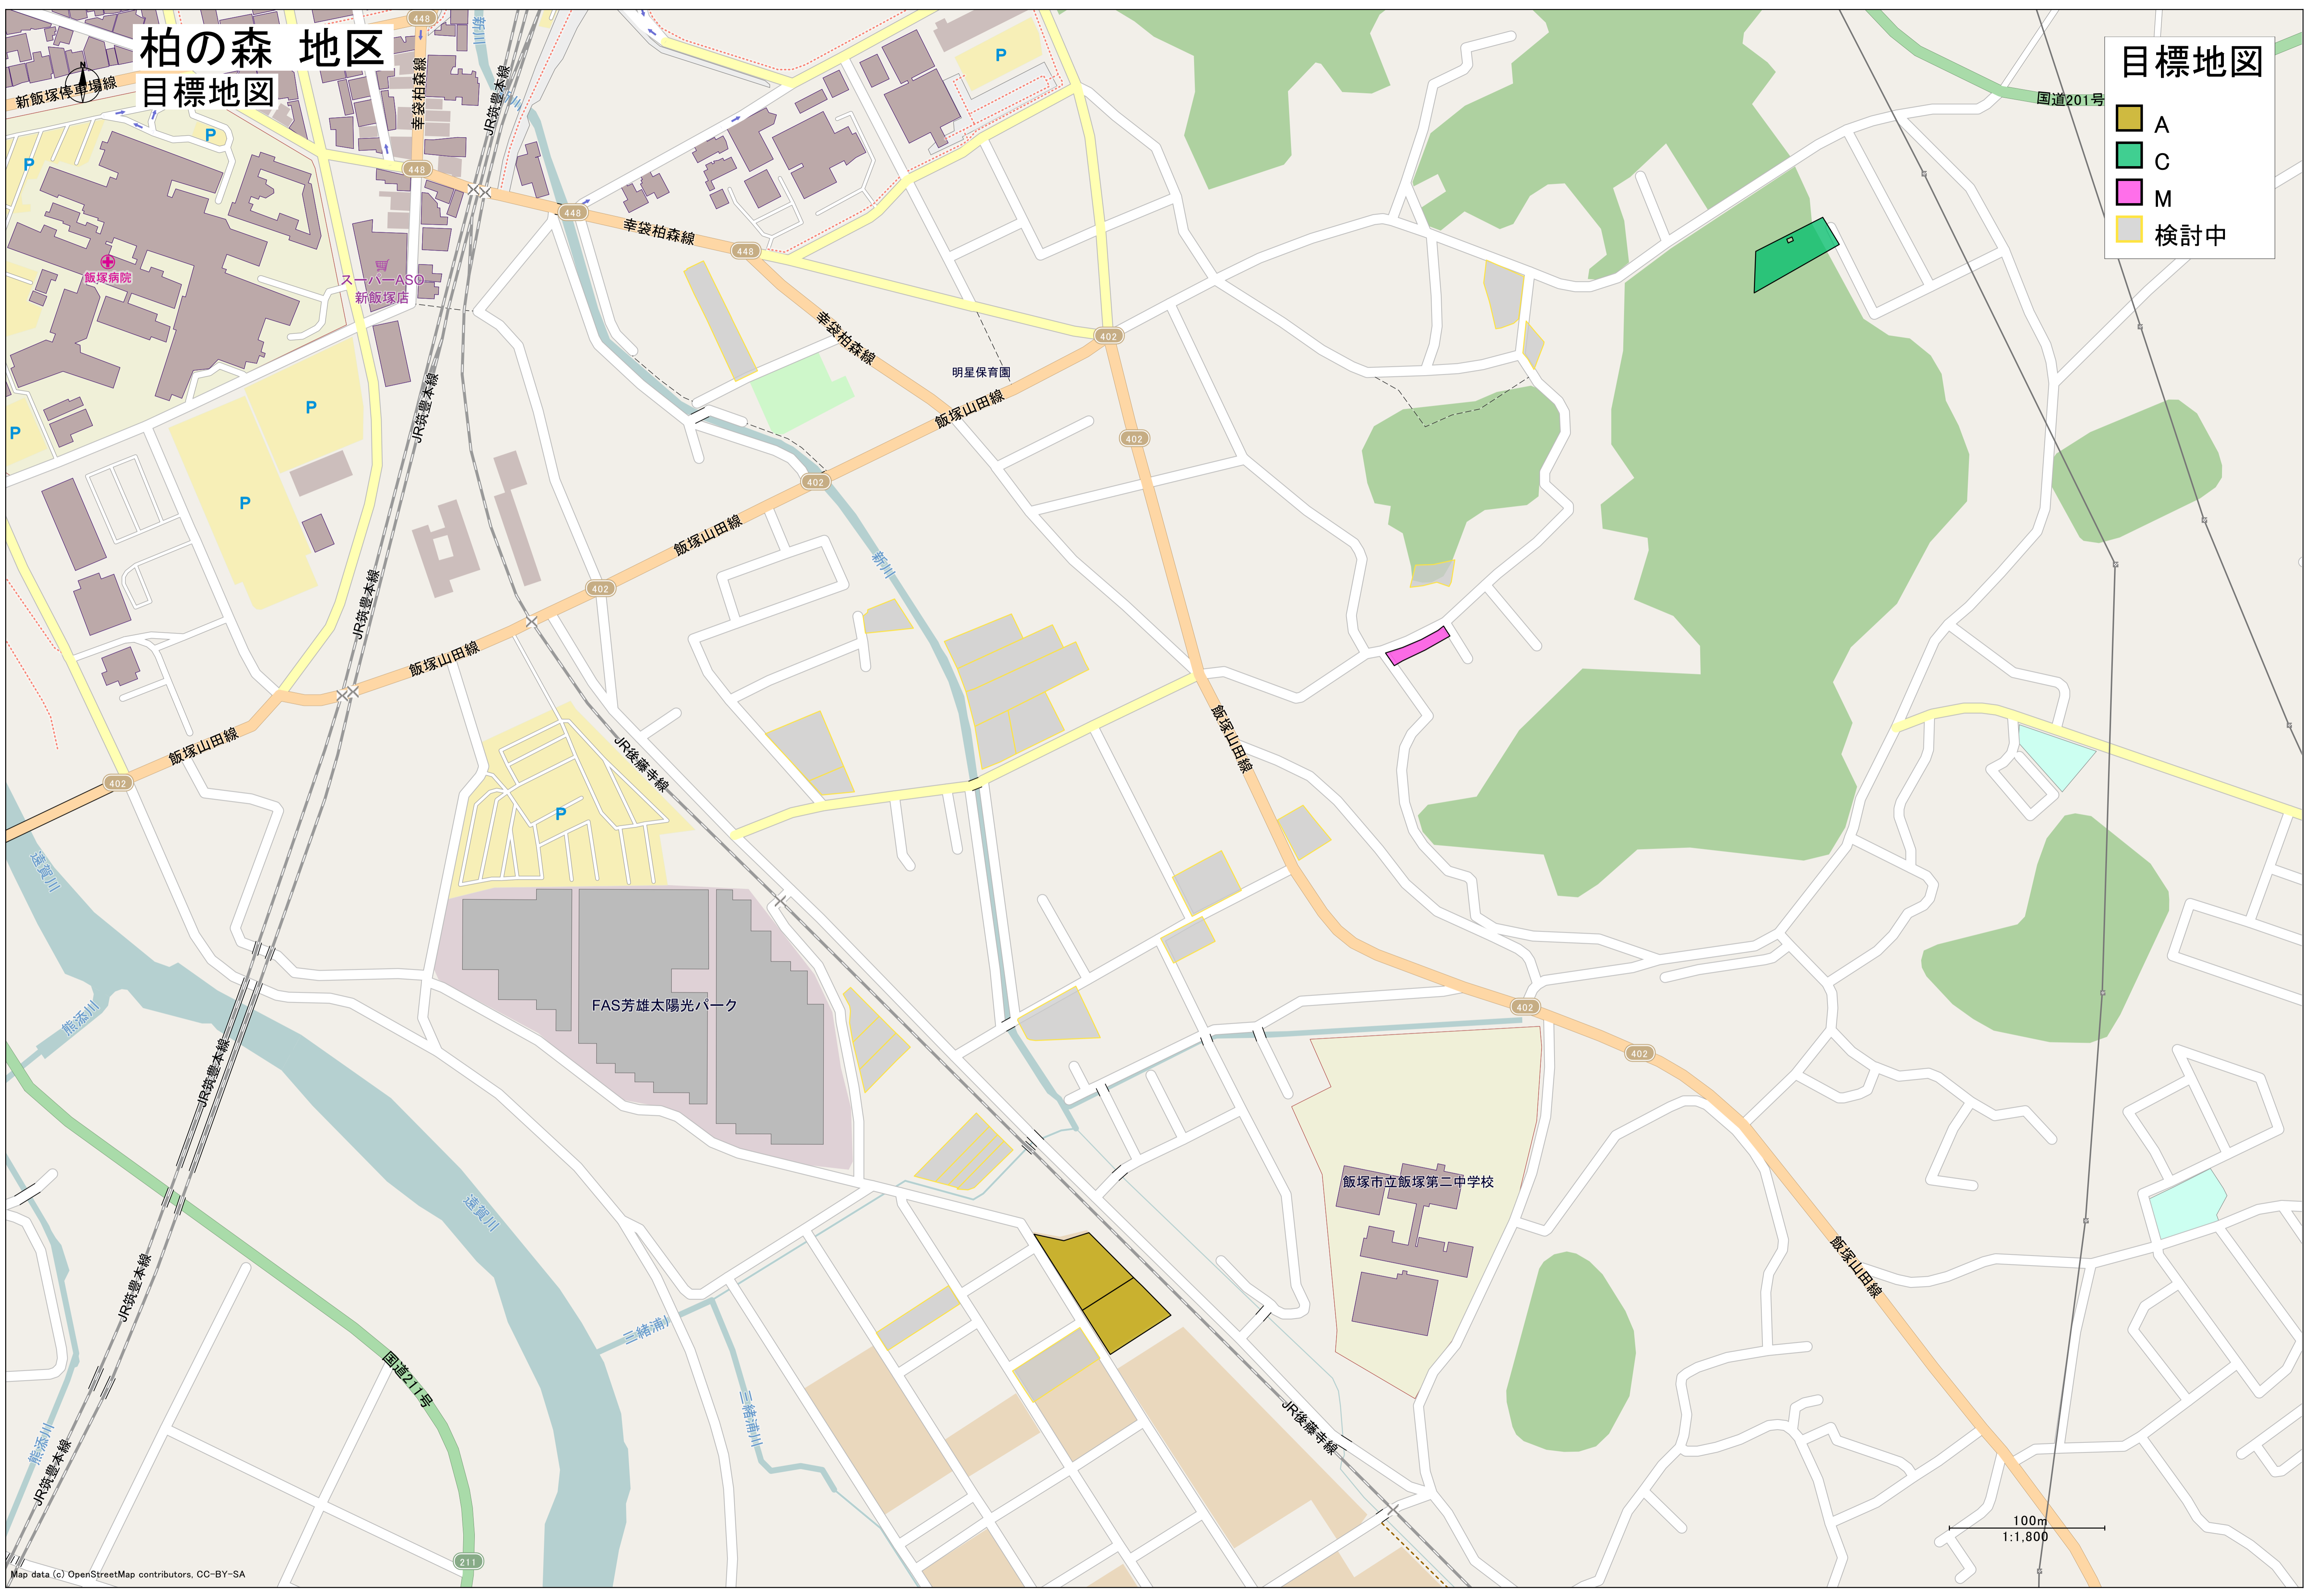

下三緒 地区

目標地図

目標地図

- B
- C
- F
- G
- H
- I
- J
- K
- L
- M
- N
- O
- P
- Q
- R
- S
- T
- U
- V
- W
- X
- Y
- AA
- AB
- AC
- AD
- AE
- AF
- AG
- AH
- AI
- AJ
- AK
- AL
- AM
- AN
- AO
- AP
- AQ
- AR
- AS
- AT
- AU
- AV
- AW
- AX
- AY
- AZ
- BA
- BB
- BC
- BD
- BE
- 検討中

柏の森 地区 目標地図

目標地図

- A
- C
- M
- 検討中

100m
1:1,800

立岩・新立岩 地区

目標地図

目標地図

- D
- E
- Z
- BD
- 検討中