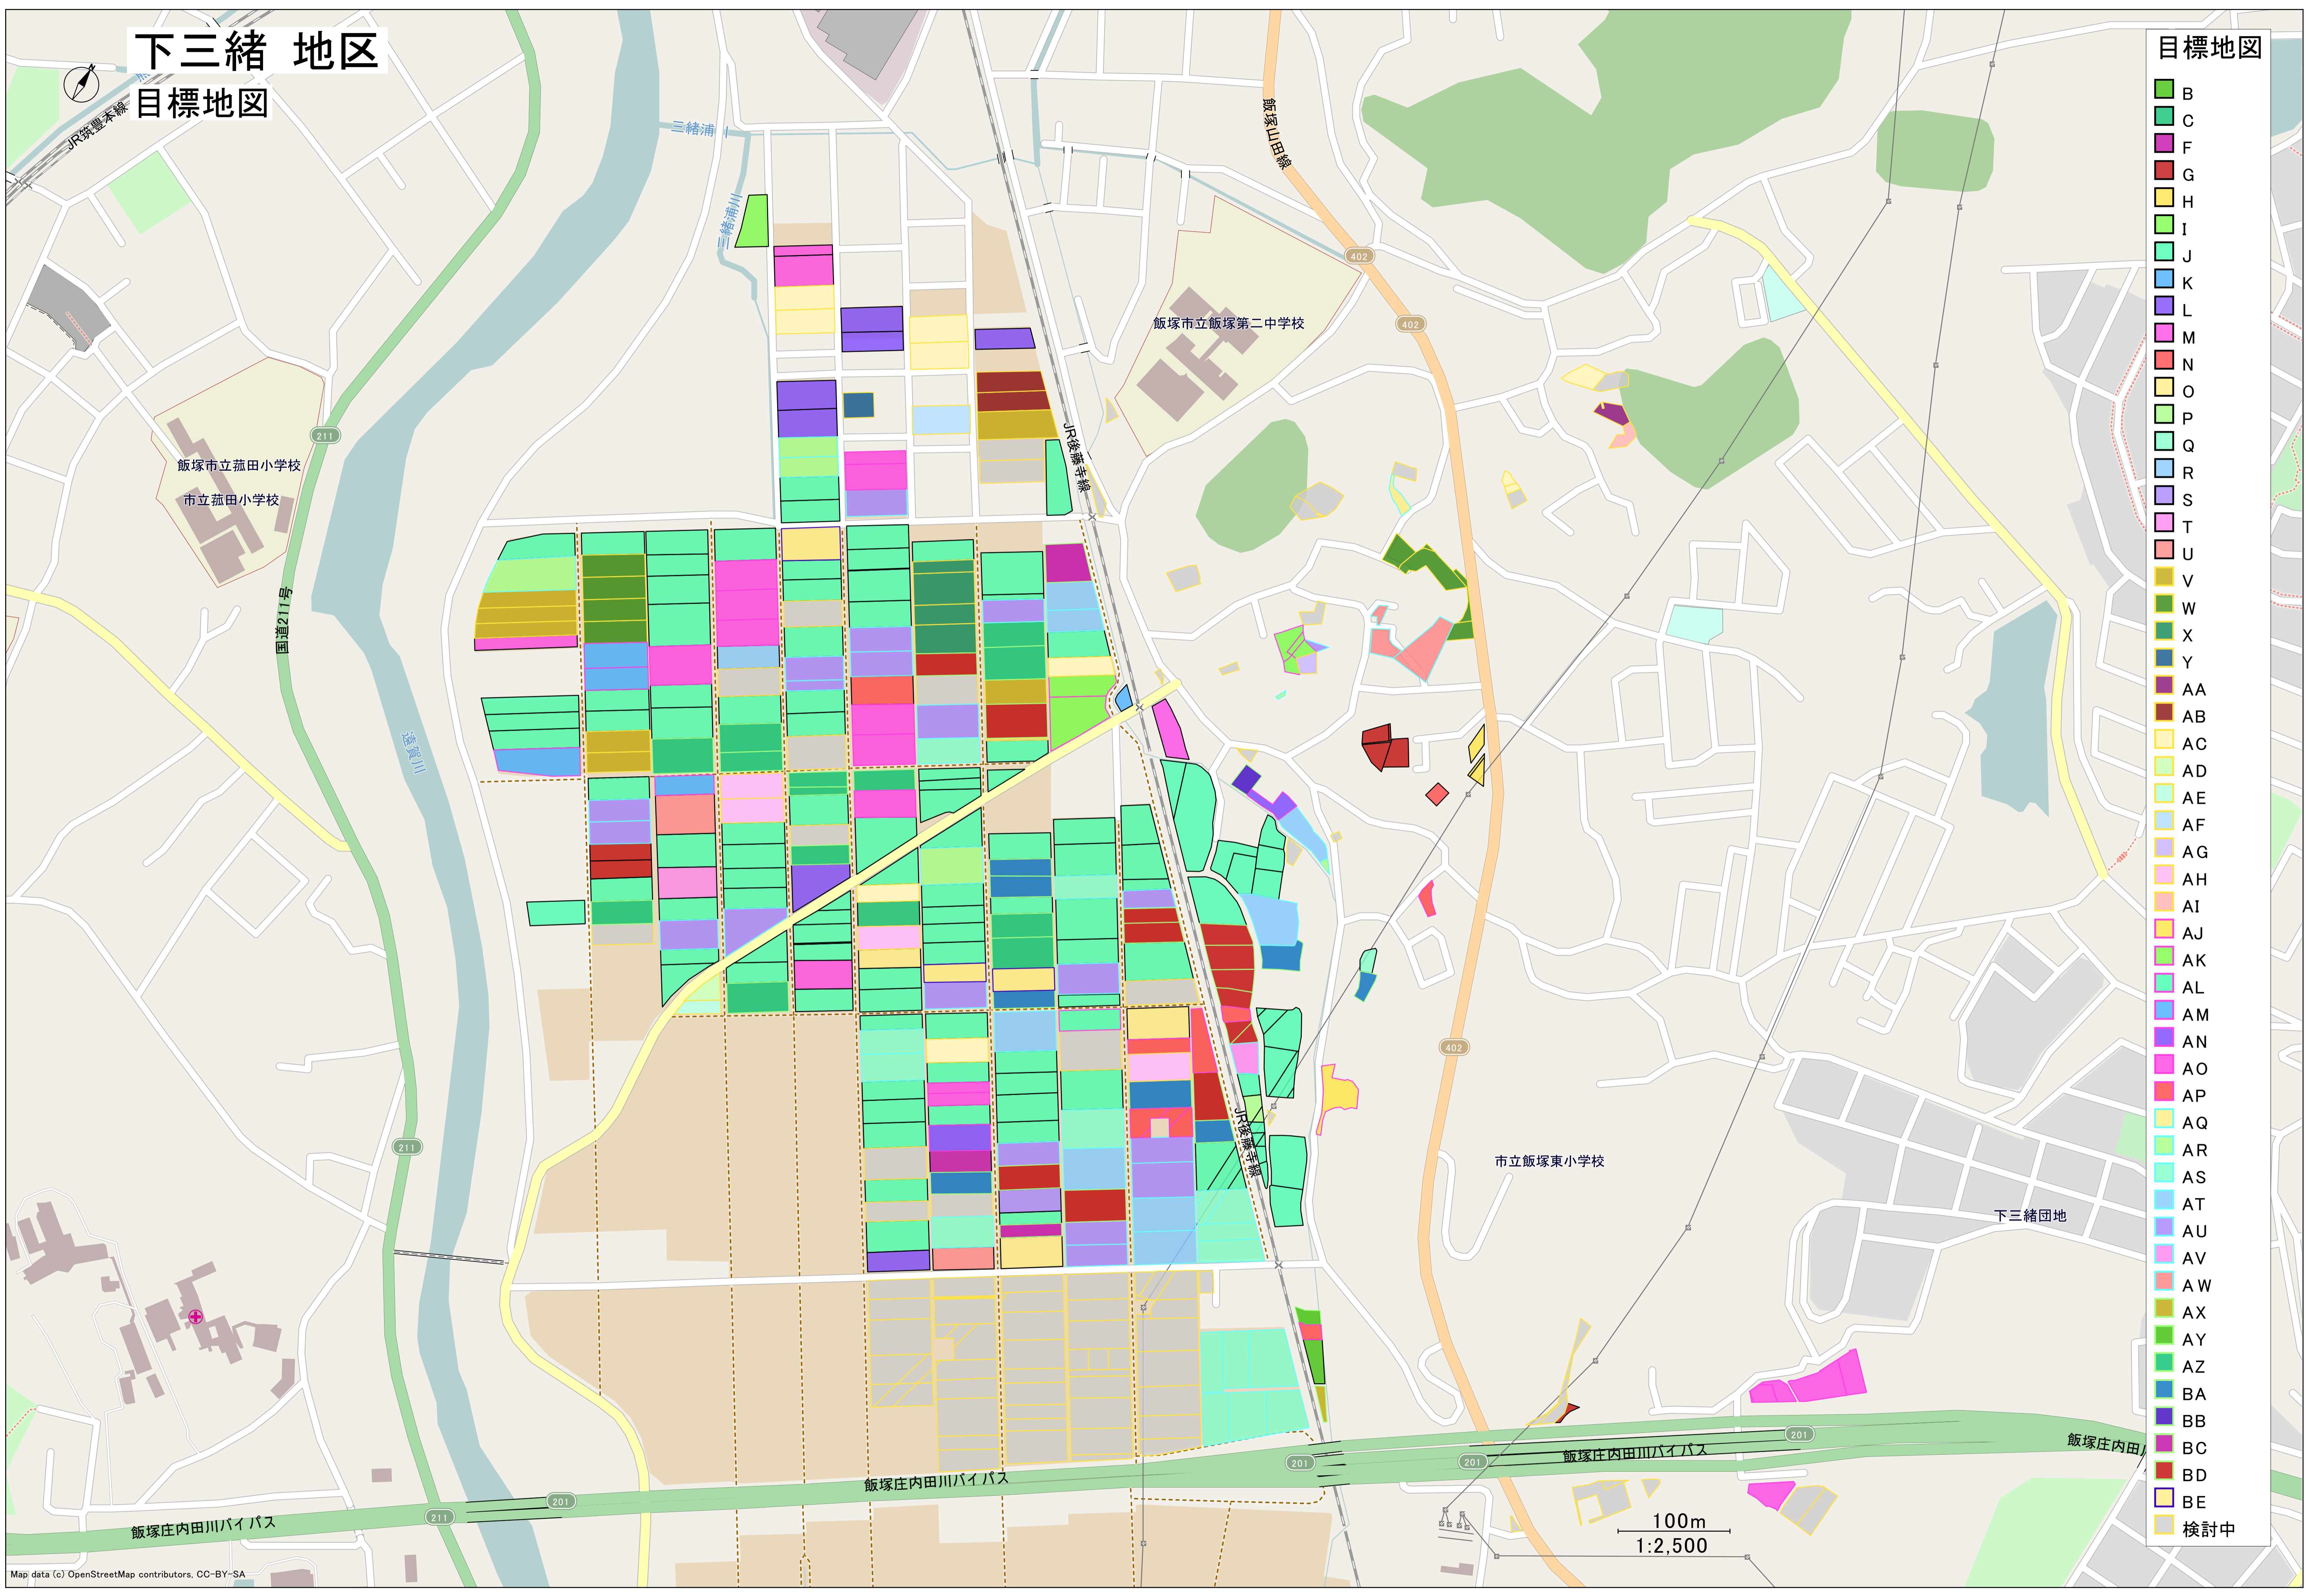

下三緒 地区

目標地図

目標地図

- B
- C
- F
- G
- H
- I
- J
- K
- L
- M
- N
- O
- P
- Q
- R
- S
- T
- U
- V
- W
- X
- Y
- AA
- AB
- AC
- AD
- AE
- AF
- AG
- AH
- AI
- AJ
- AK
- AL
- AM
- AN
- AO
- AP
- AQ
- AR
- AS
- AT
- AU
- AV
- AW
- AX
- AY
- AZ
- BA
- BB
- BC
- BD
- BE
- 検討中

柏の森 地区 目標地図

目標地図

- A
- C
- M
- 検討中

100m
1:1,800

立岩・新立岩 地区

目標地図

目標地図

- D
- E
- Z
- BD
- 検討中