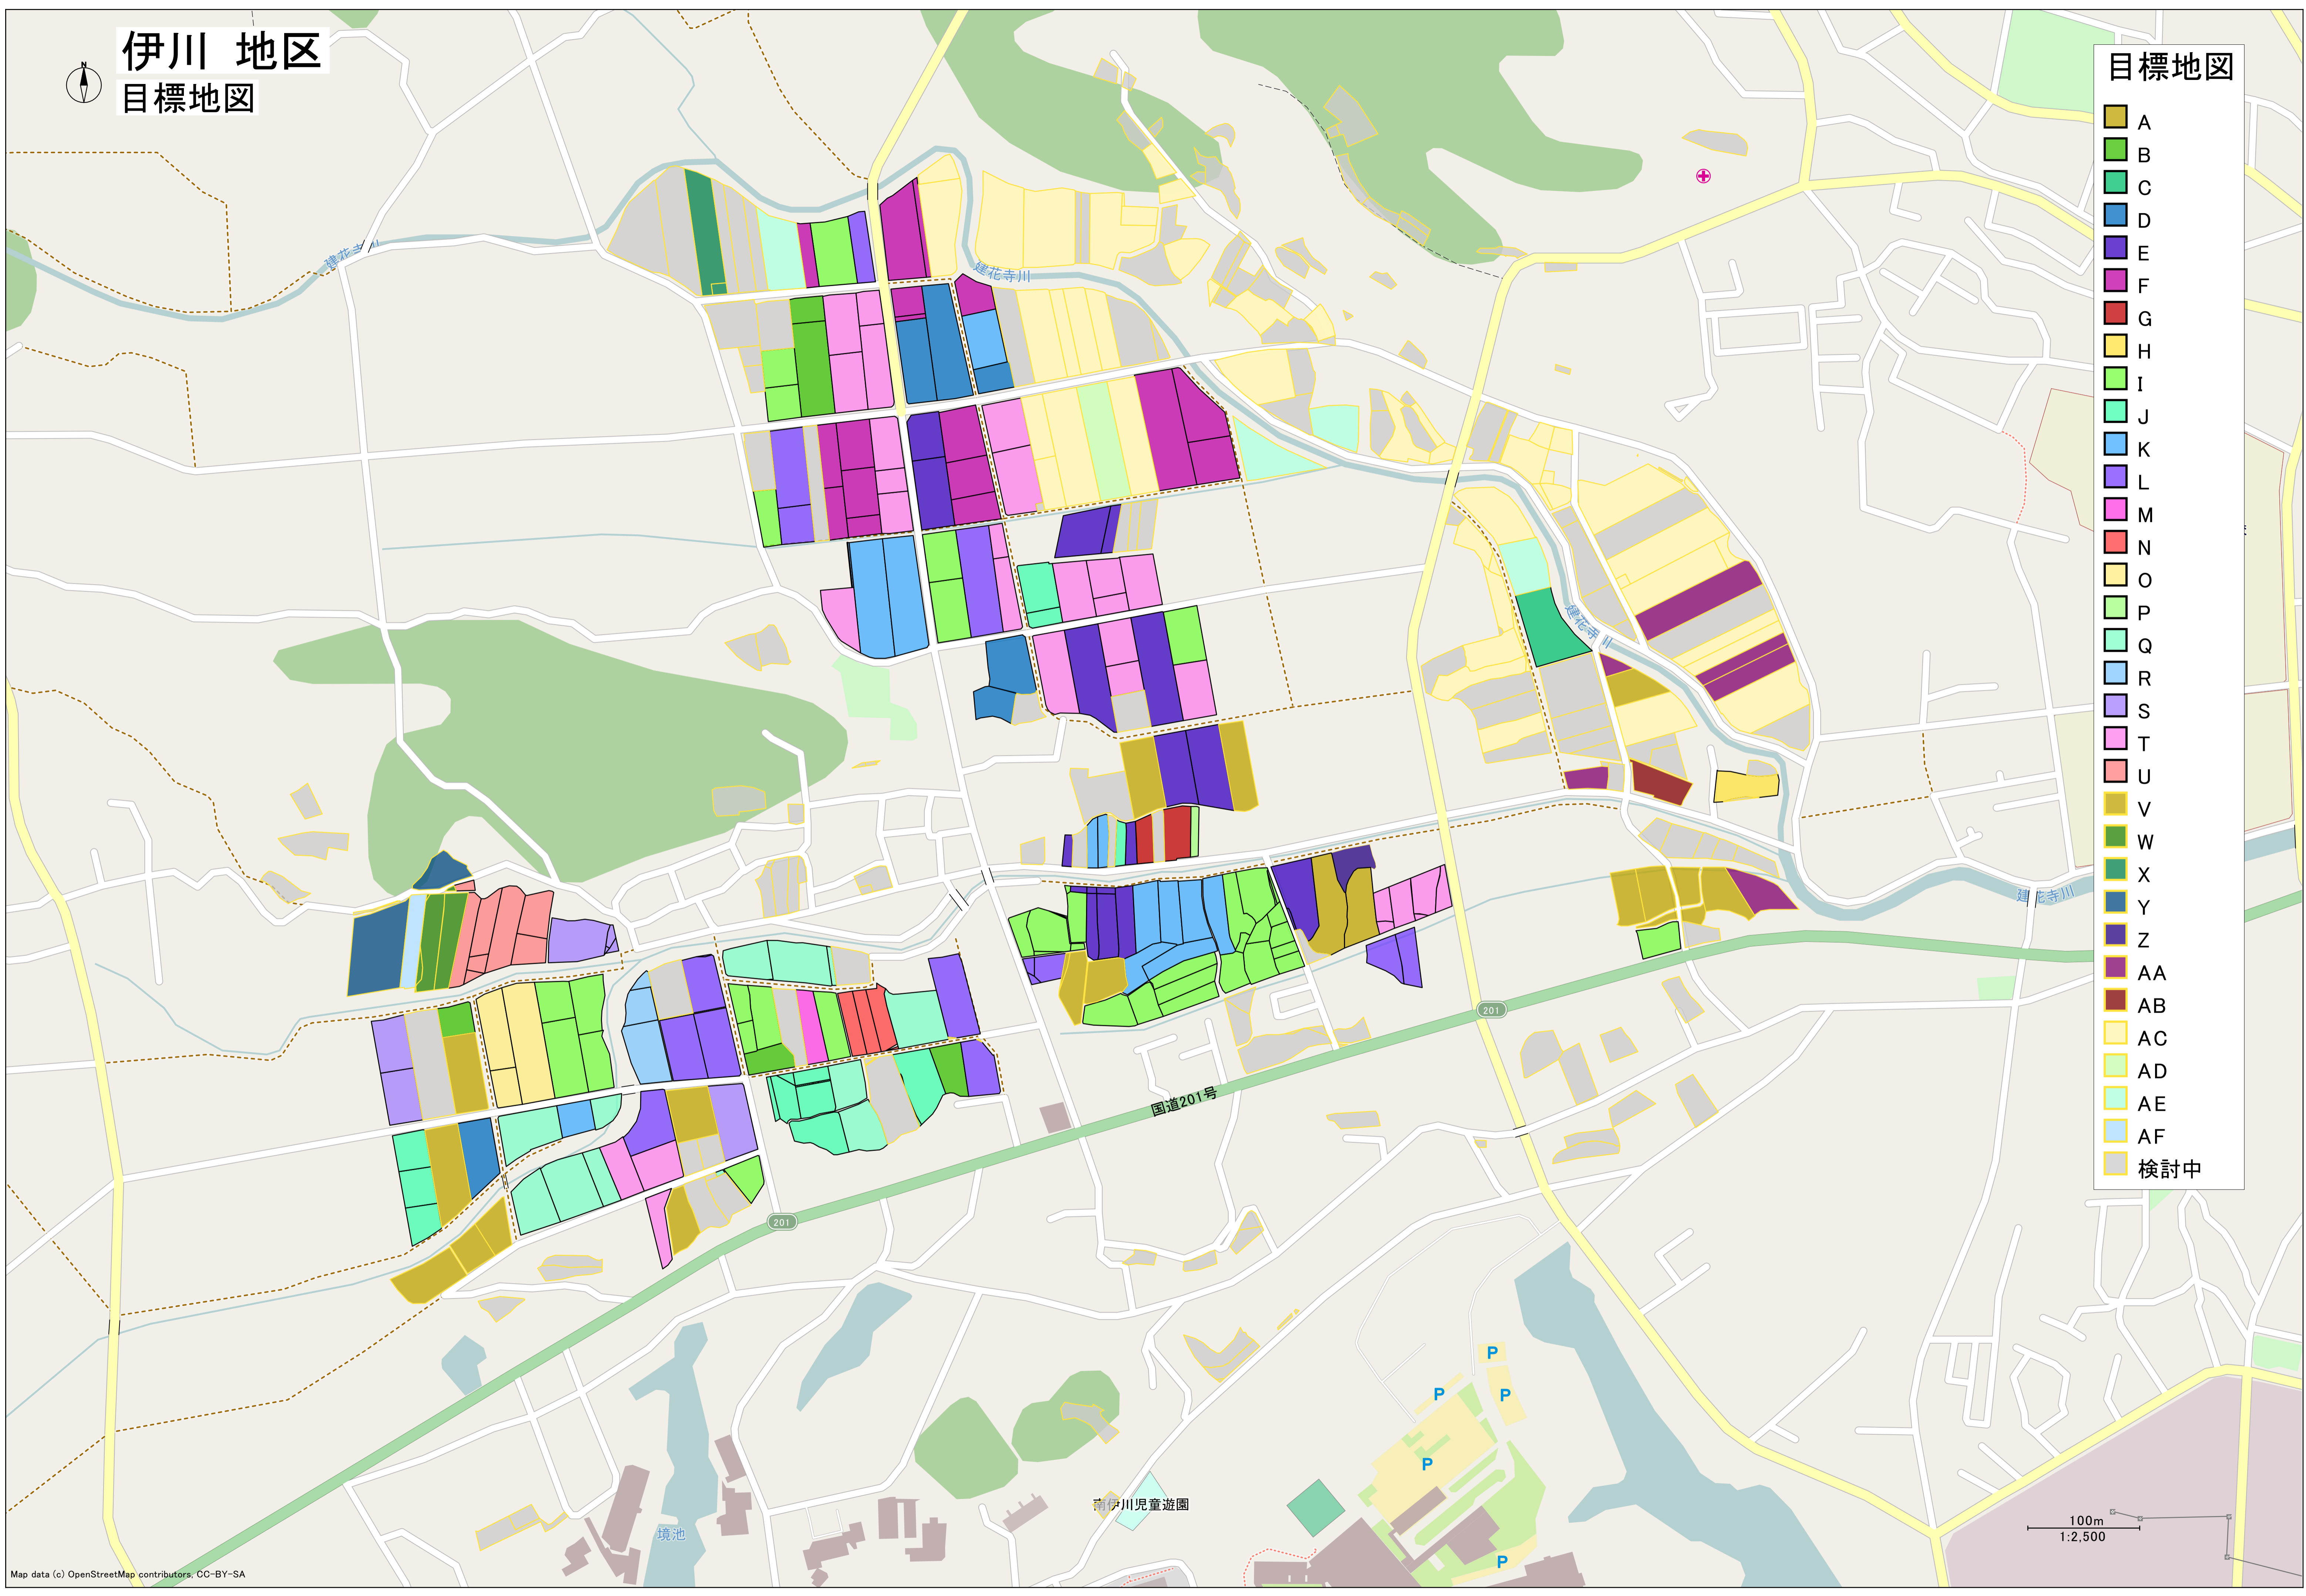

# 伊川 地区

## 目標地図

### 目標地図

- A
- B
- C
- D
- E
- F
- G
- H
- I
- J
- K
- L
- M
- N
- O
- P
- Q
- R
- S
- T
- U
- V
- W
- X
- Y
- Z
- AA
- AB
- AC
- AD
- AE
- AF
- 検討中

100m  
1:2,500