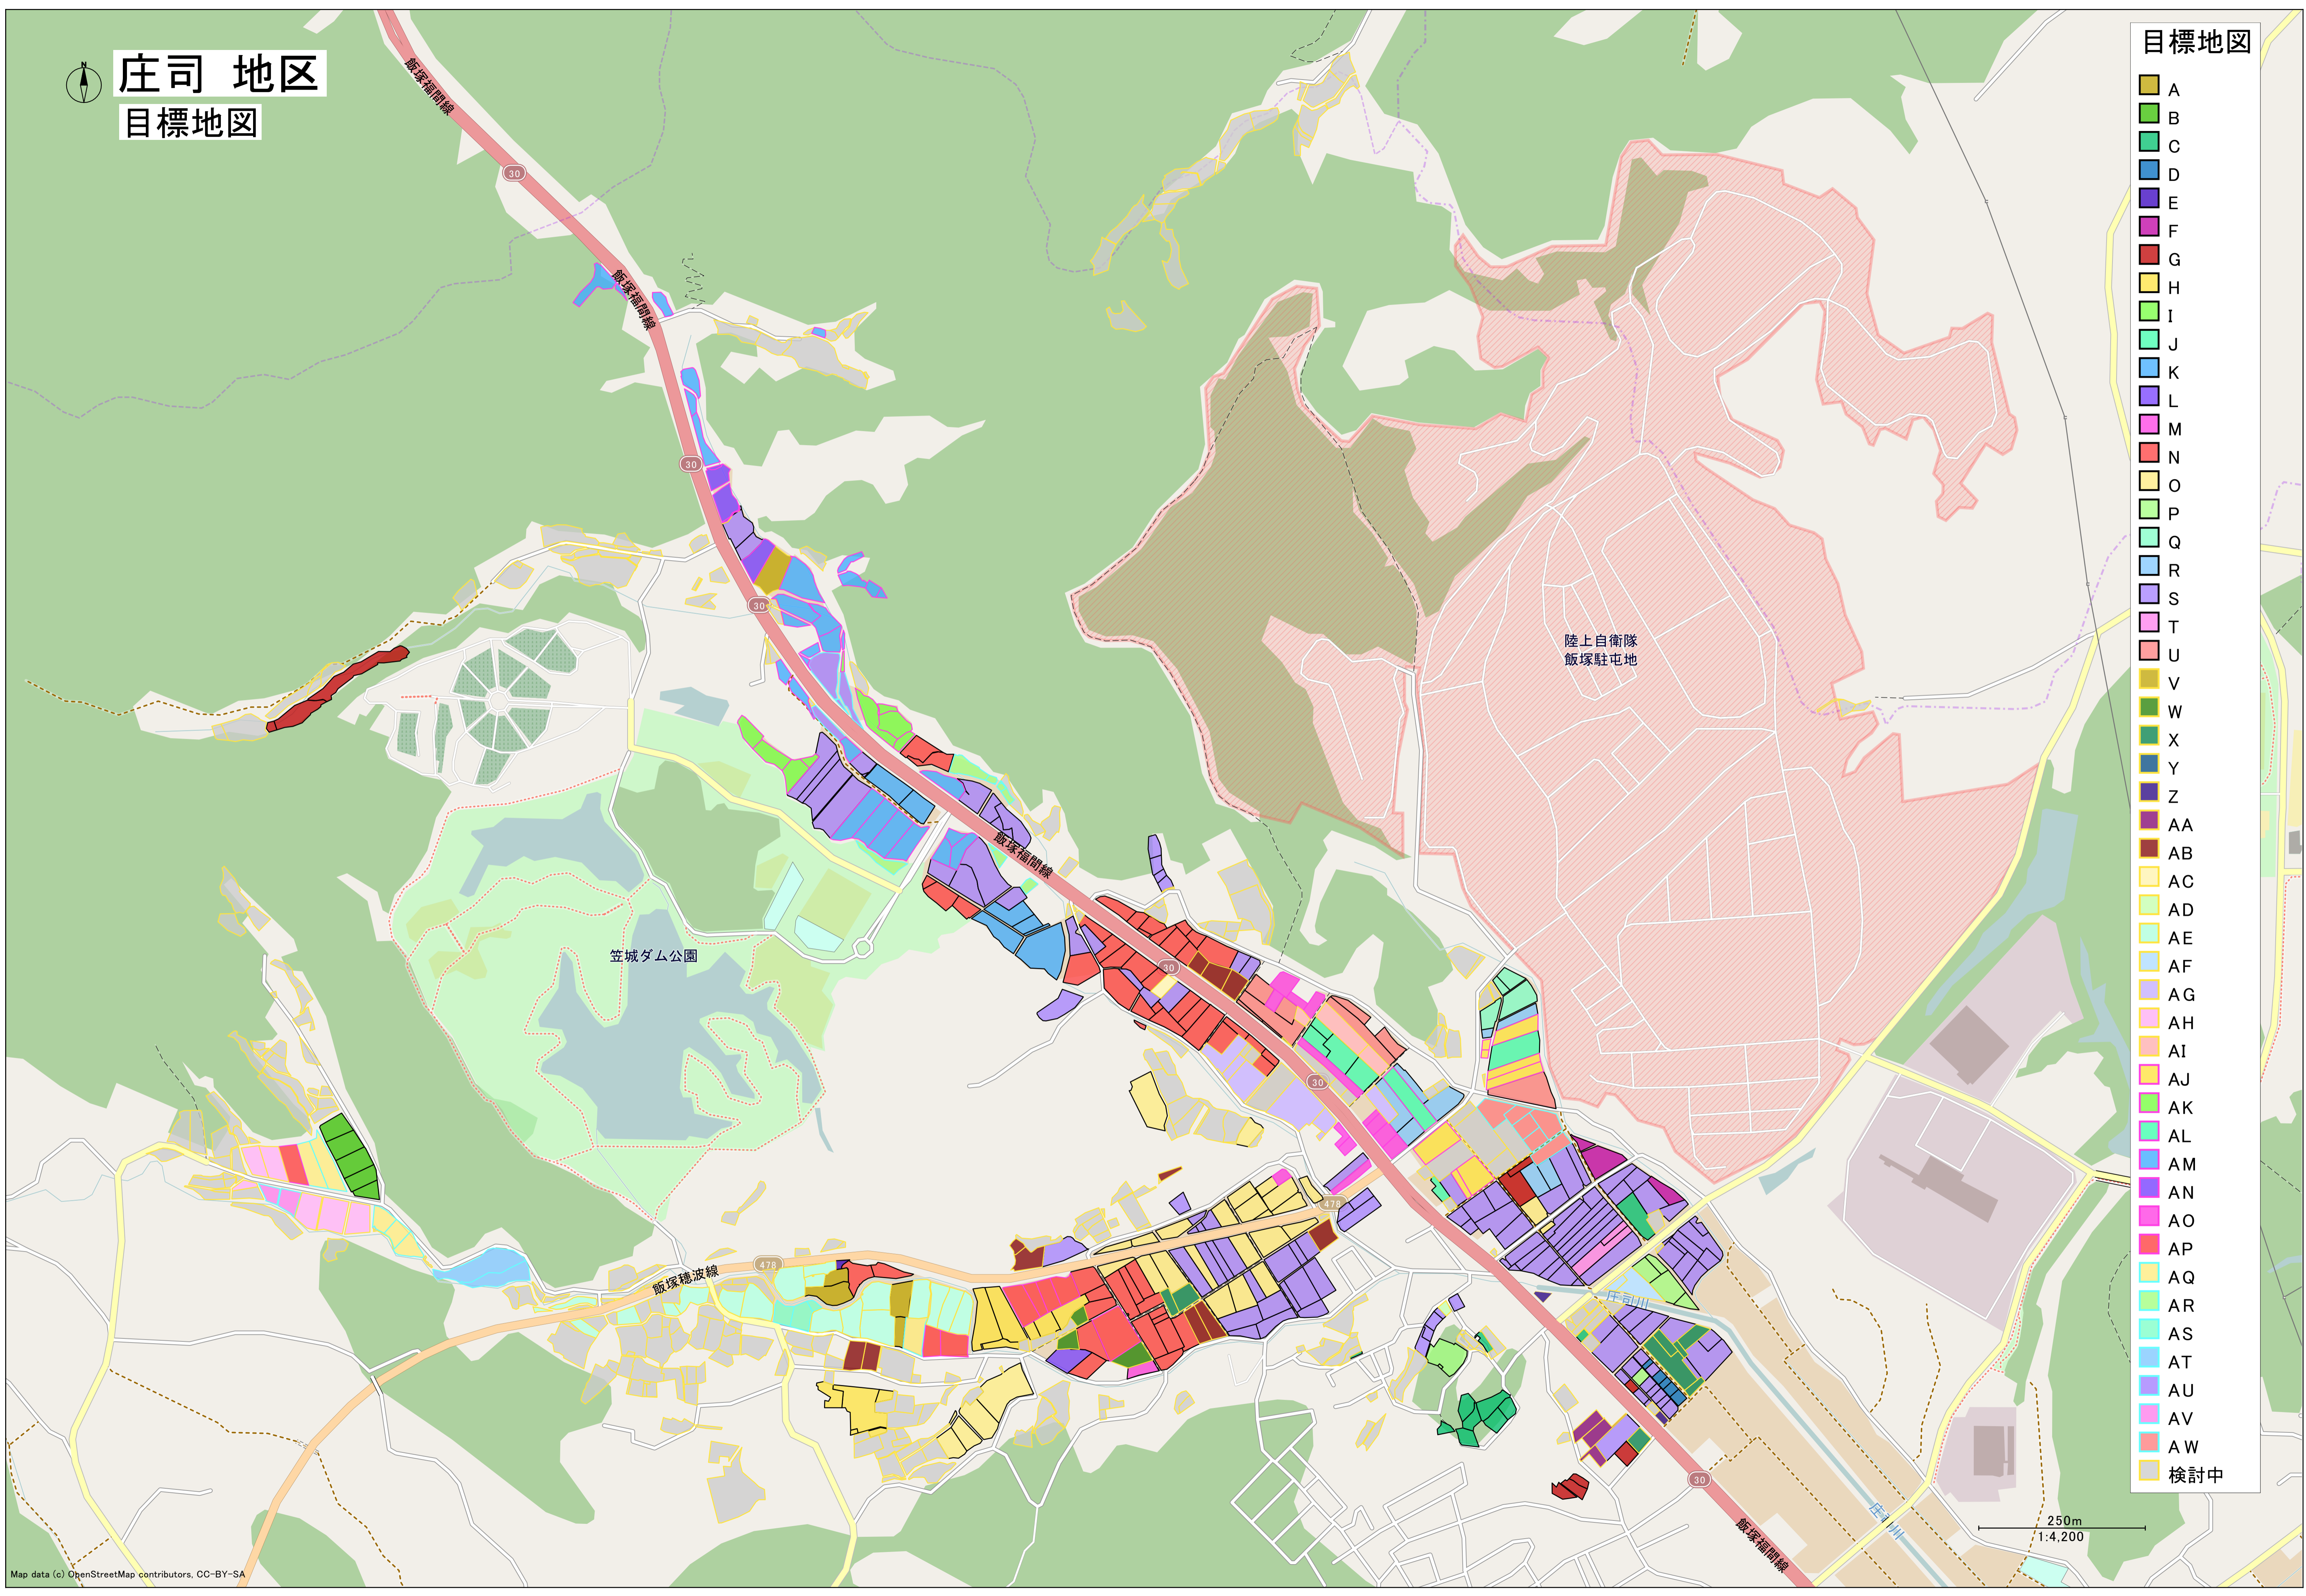

庄司 地区 目標地図

目標地図

- A
- B
- C
- D
- E
- F
- G
- H
- I
- J
- K
- L
- M
- N
- O
- P
- Q
- R
- S
- T
- U
- V
- W
- X
- Y
- Z
- AA
- AB
- AC
- AD
- AE
- AF
- AG
- AH
- AI
- AJ
- AK
- AL
- AM
- AN
- AO
- AP
- AQ
- AR
- AS
- AT
- AU
- AV
- AW
- 検討中

250m
1:4,200