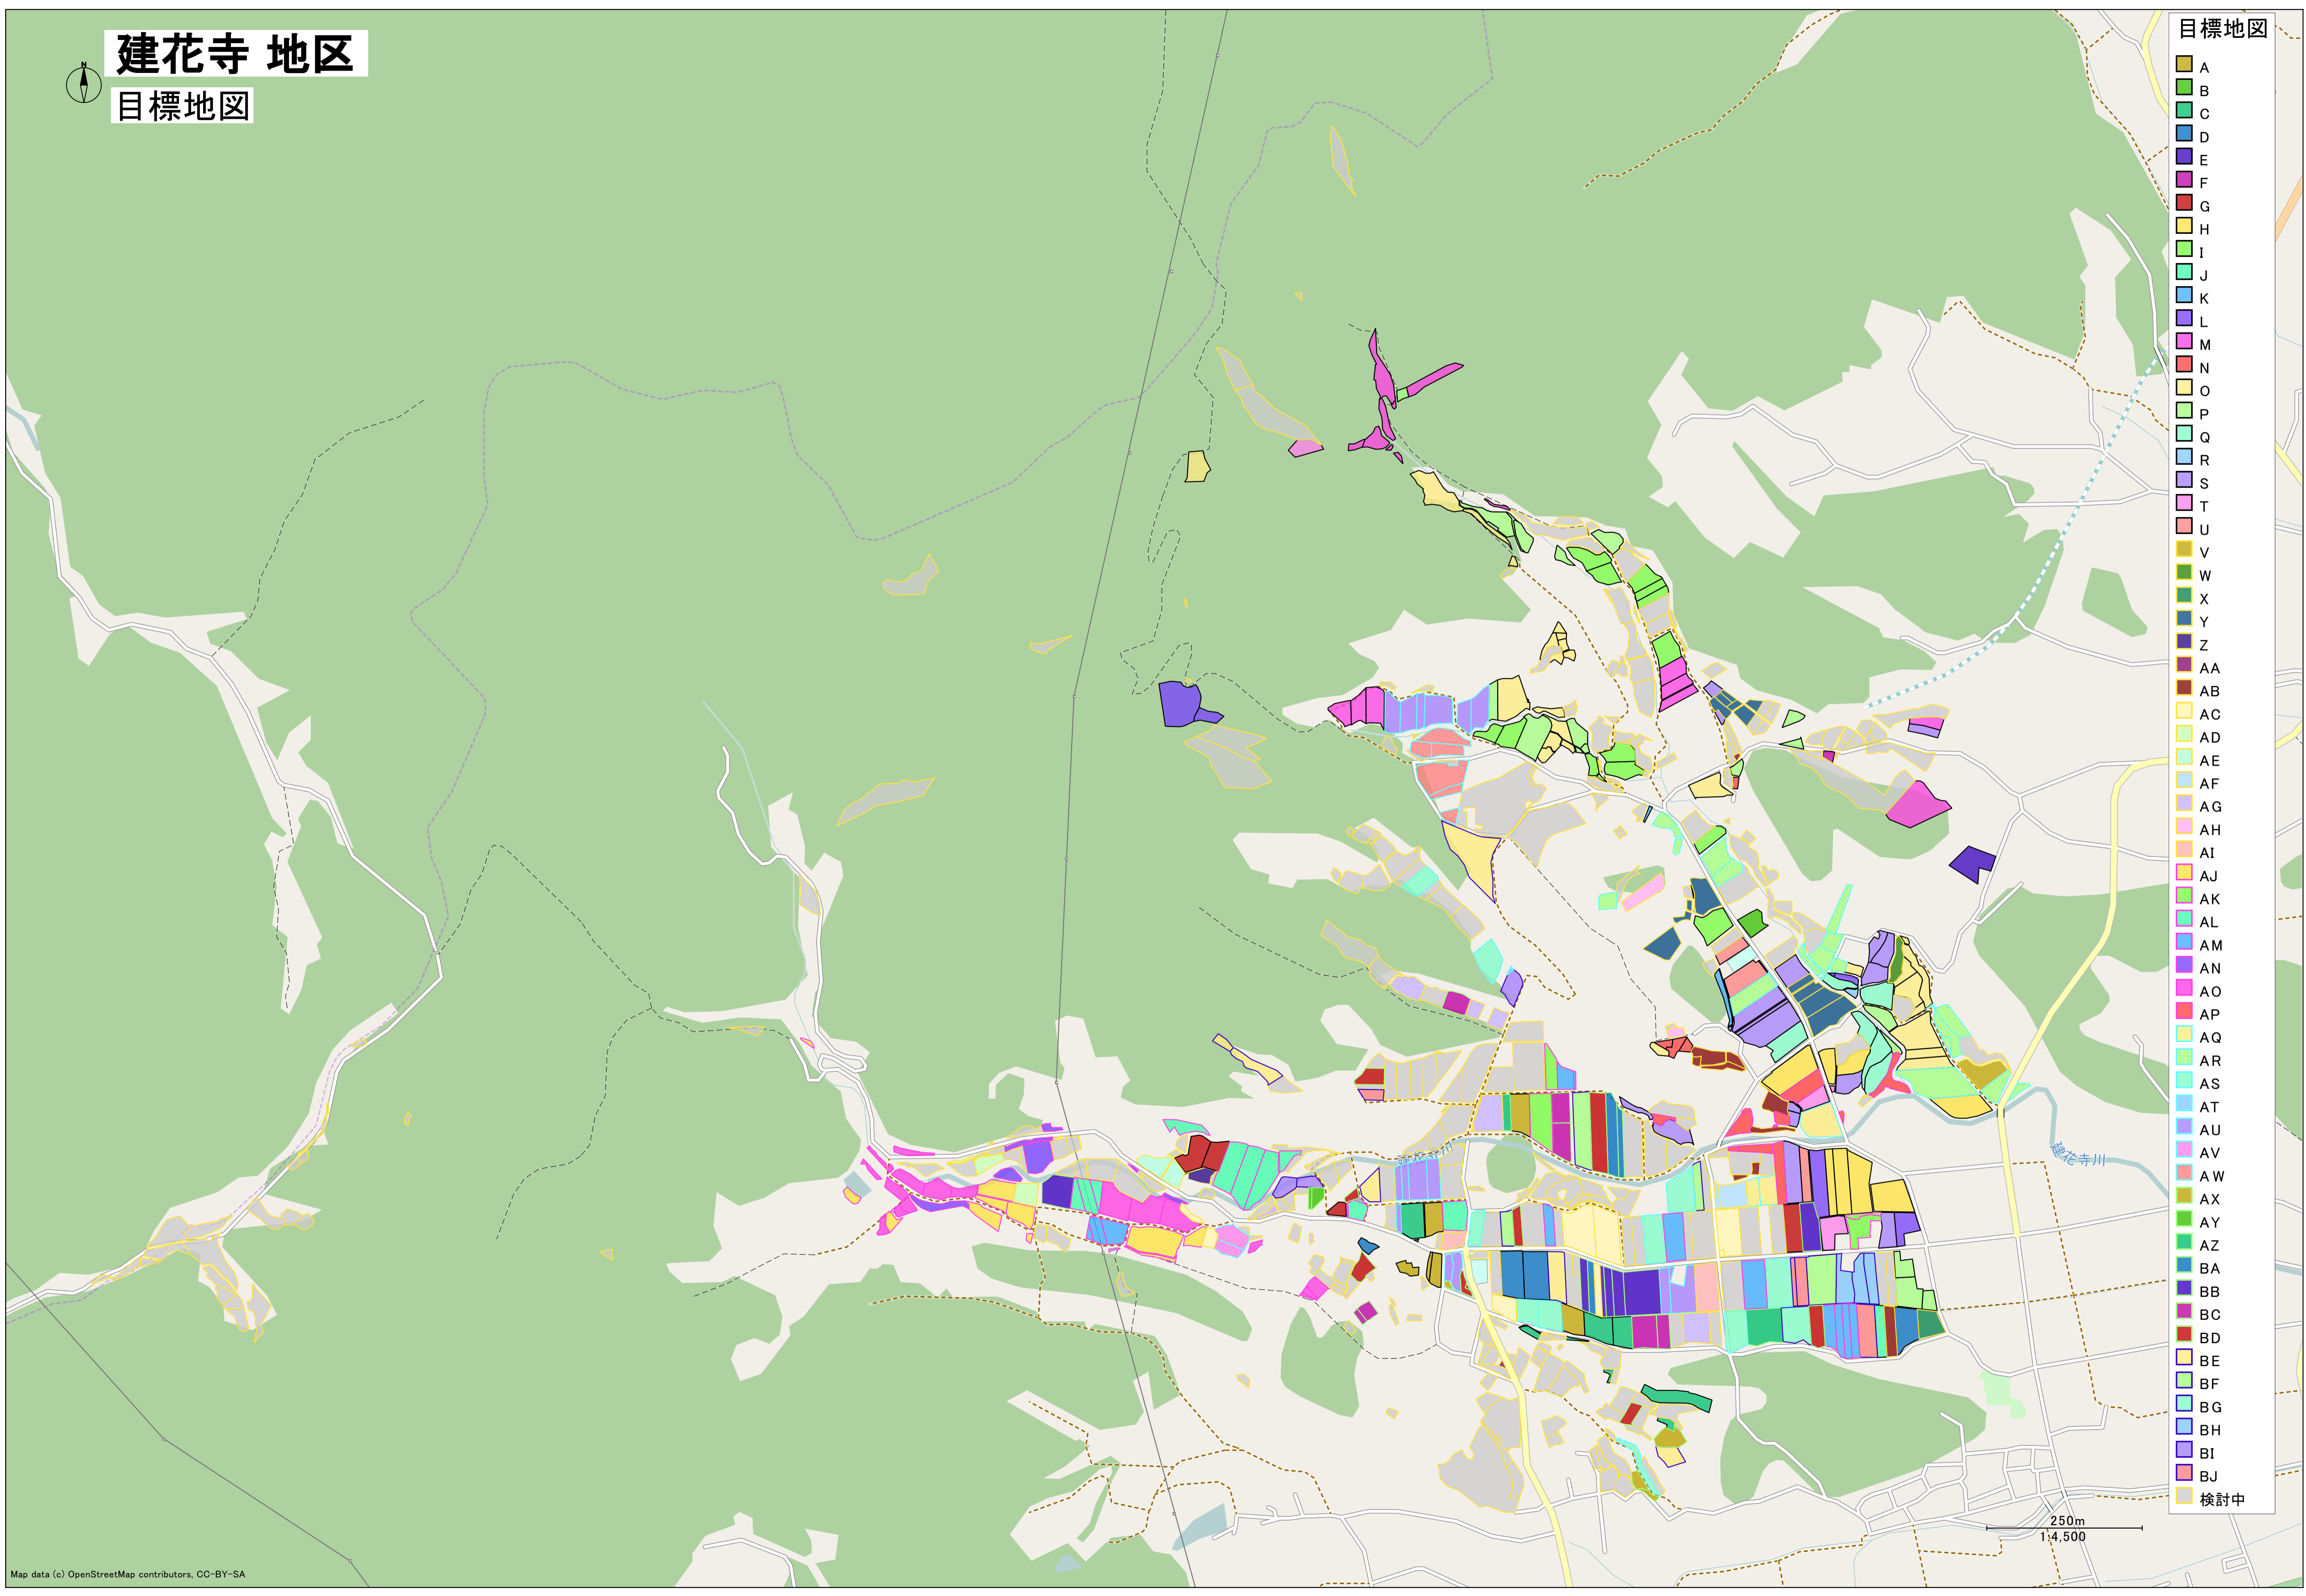

# 建花寺 地区

## 目標地図

### 目標地図

- A
- B
- C
- D
- E
- F
- G
- H
- I
- J
- K
- L
- M
- N
- O
- P
- Q
- R
- S
- T
- U
- V
- W
- X
- Y
- Z
- AA
- AB
- AC
- AD
- AE
- AF
- AG
- AH
- AI
- AJ
- AK
- AL
- AM
- AN
- AO
- AP
- AQ
- AR
- AS
- AT
- AU
- AV
- AW
- AX
- AY
- AZ
- BA
- BB
- BC
- BD
- BE
- BF
- BG
- BH
- BI
- BJ
- 検討中

250m  
1:4,500