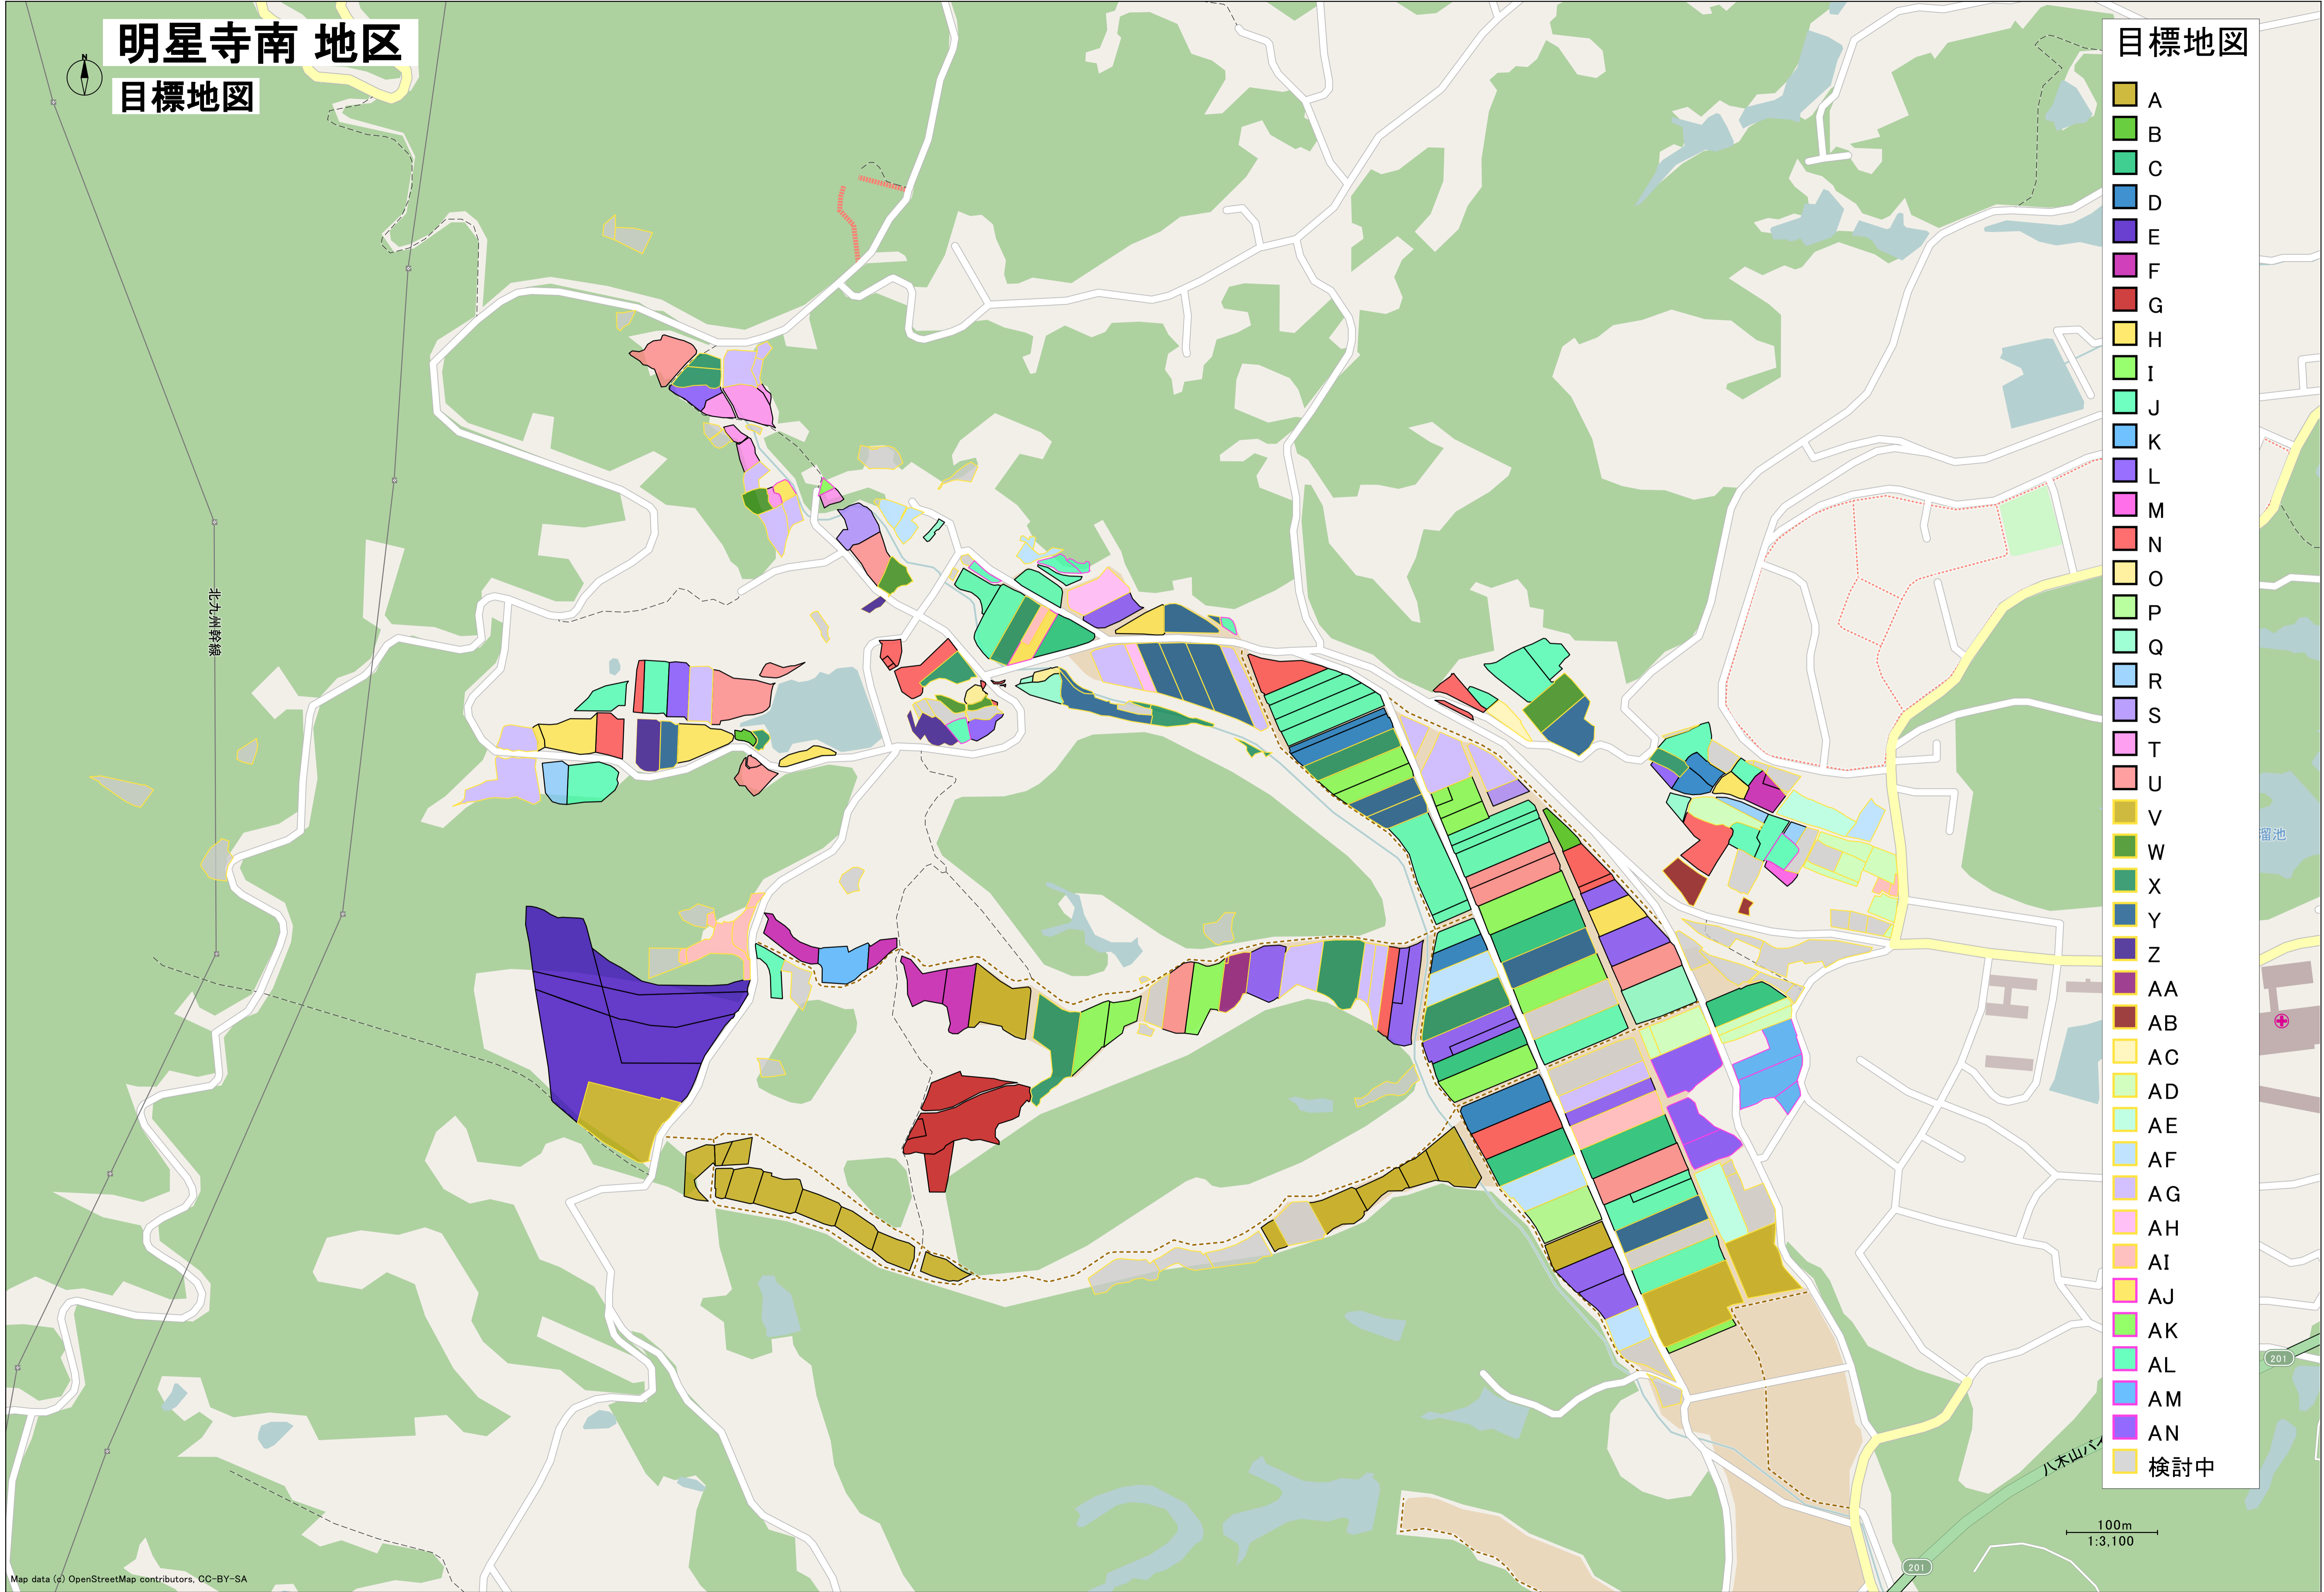

明星寺南 地区

目標地図

目標地図

- A
- B
- C
- D
- E
- F
- G
- H
- I
- J
- K
- L
- M
- N
- O
- P
- Q
- R
- S
- T
- U
- V
- W
- X
- Y
- Z
- AA
- AB
- AC
- AD
- AE
- AF
- AG
- AH
- AI
- AJ
- AK
- AL
- AM
- AN
- 検討中

100m
1:3,100