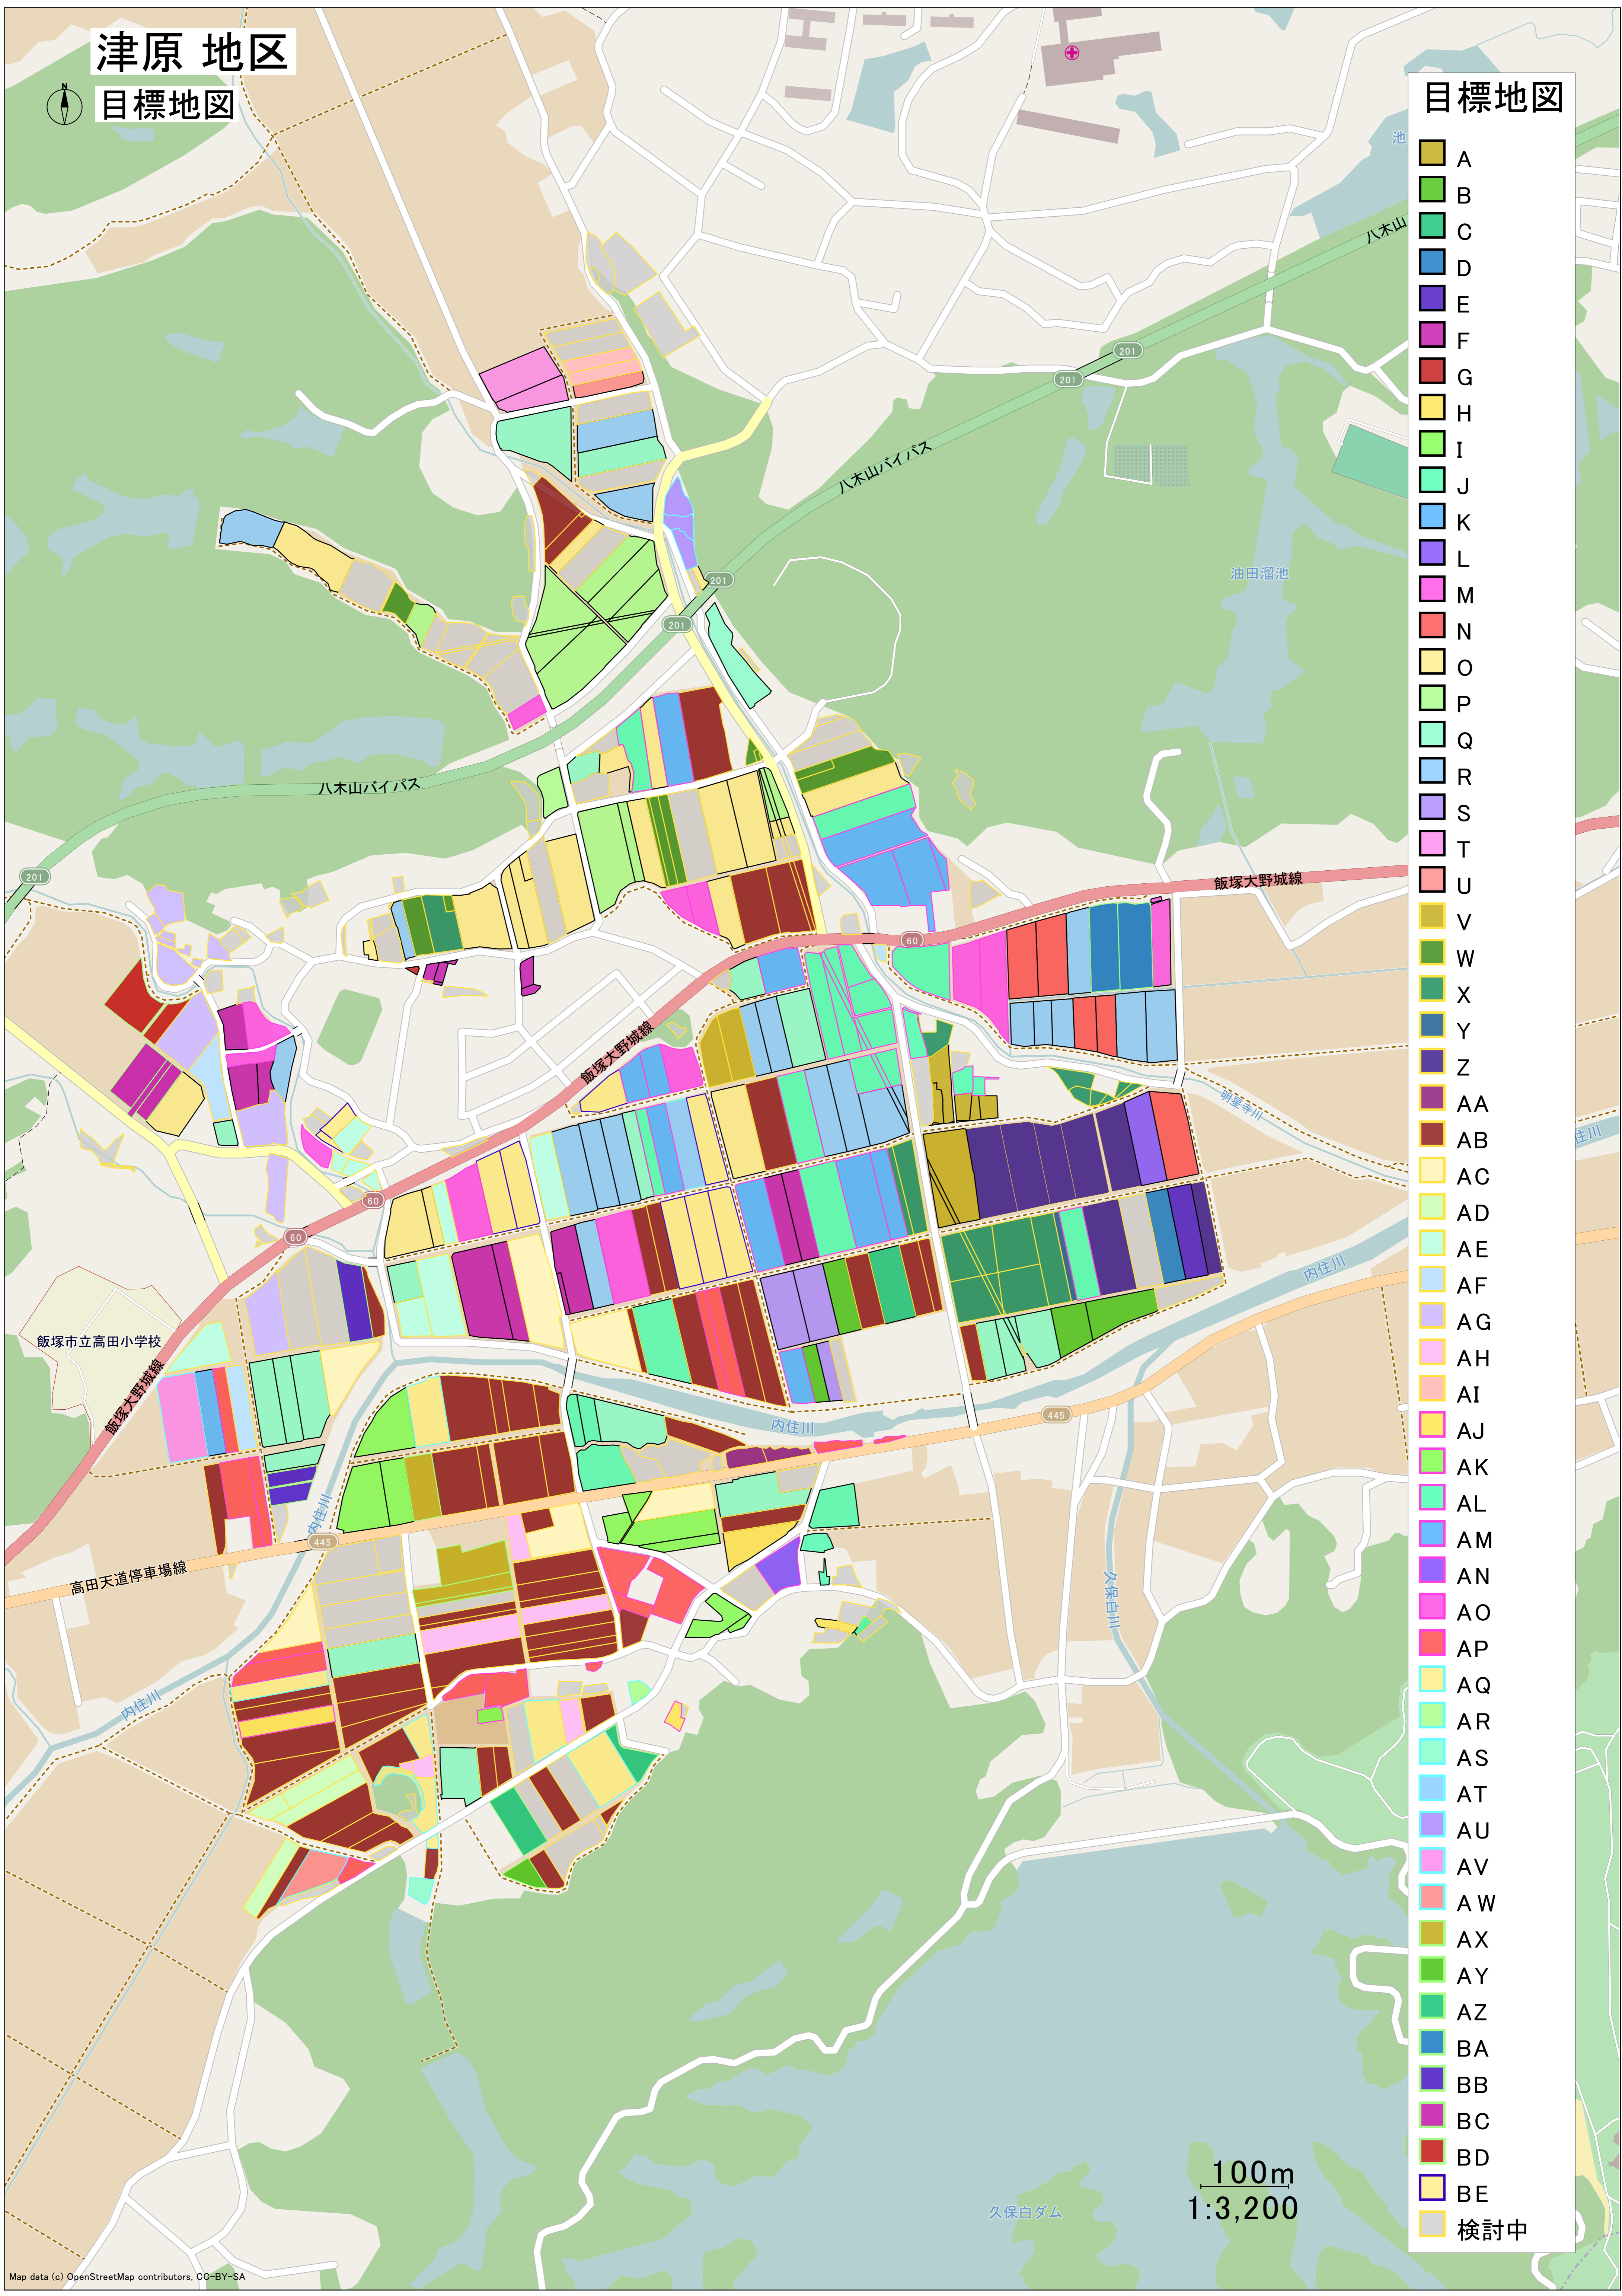

津原地区

目標地図

目標地図

- A
- B
- C
- D
- E
- F
- G
- H
- I
- J
- K
- L
- M
- N
- O
- P
- Q
- R
- S
- T
- U
- V
- W
- X
- Y
- Z
- AA
- AB
- AC
- AD
- AE
- AF
- AG
- AH
- AI
- AJ
- AK
- AL
- AM
- AN
- AO
- AP
- AQ
- AR
- AS
- AT
- AU
- AV
- AW
- AX
- AY
- AZ
- BA
- BB
- BC
- BD
- BE
- 検討中

100m
1:3,200