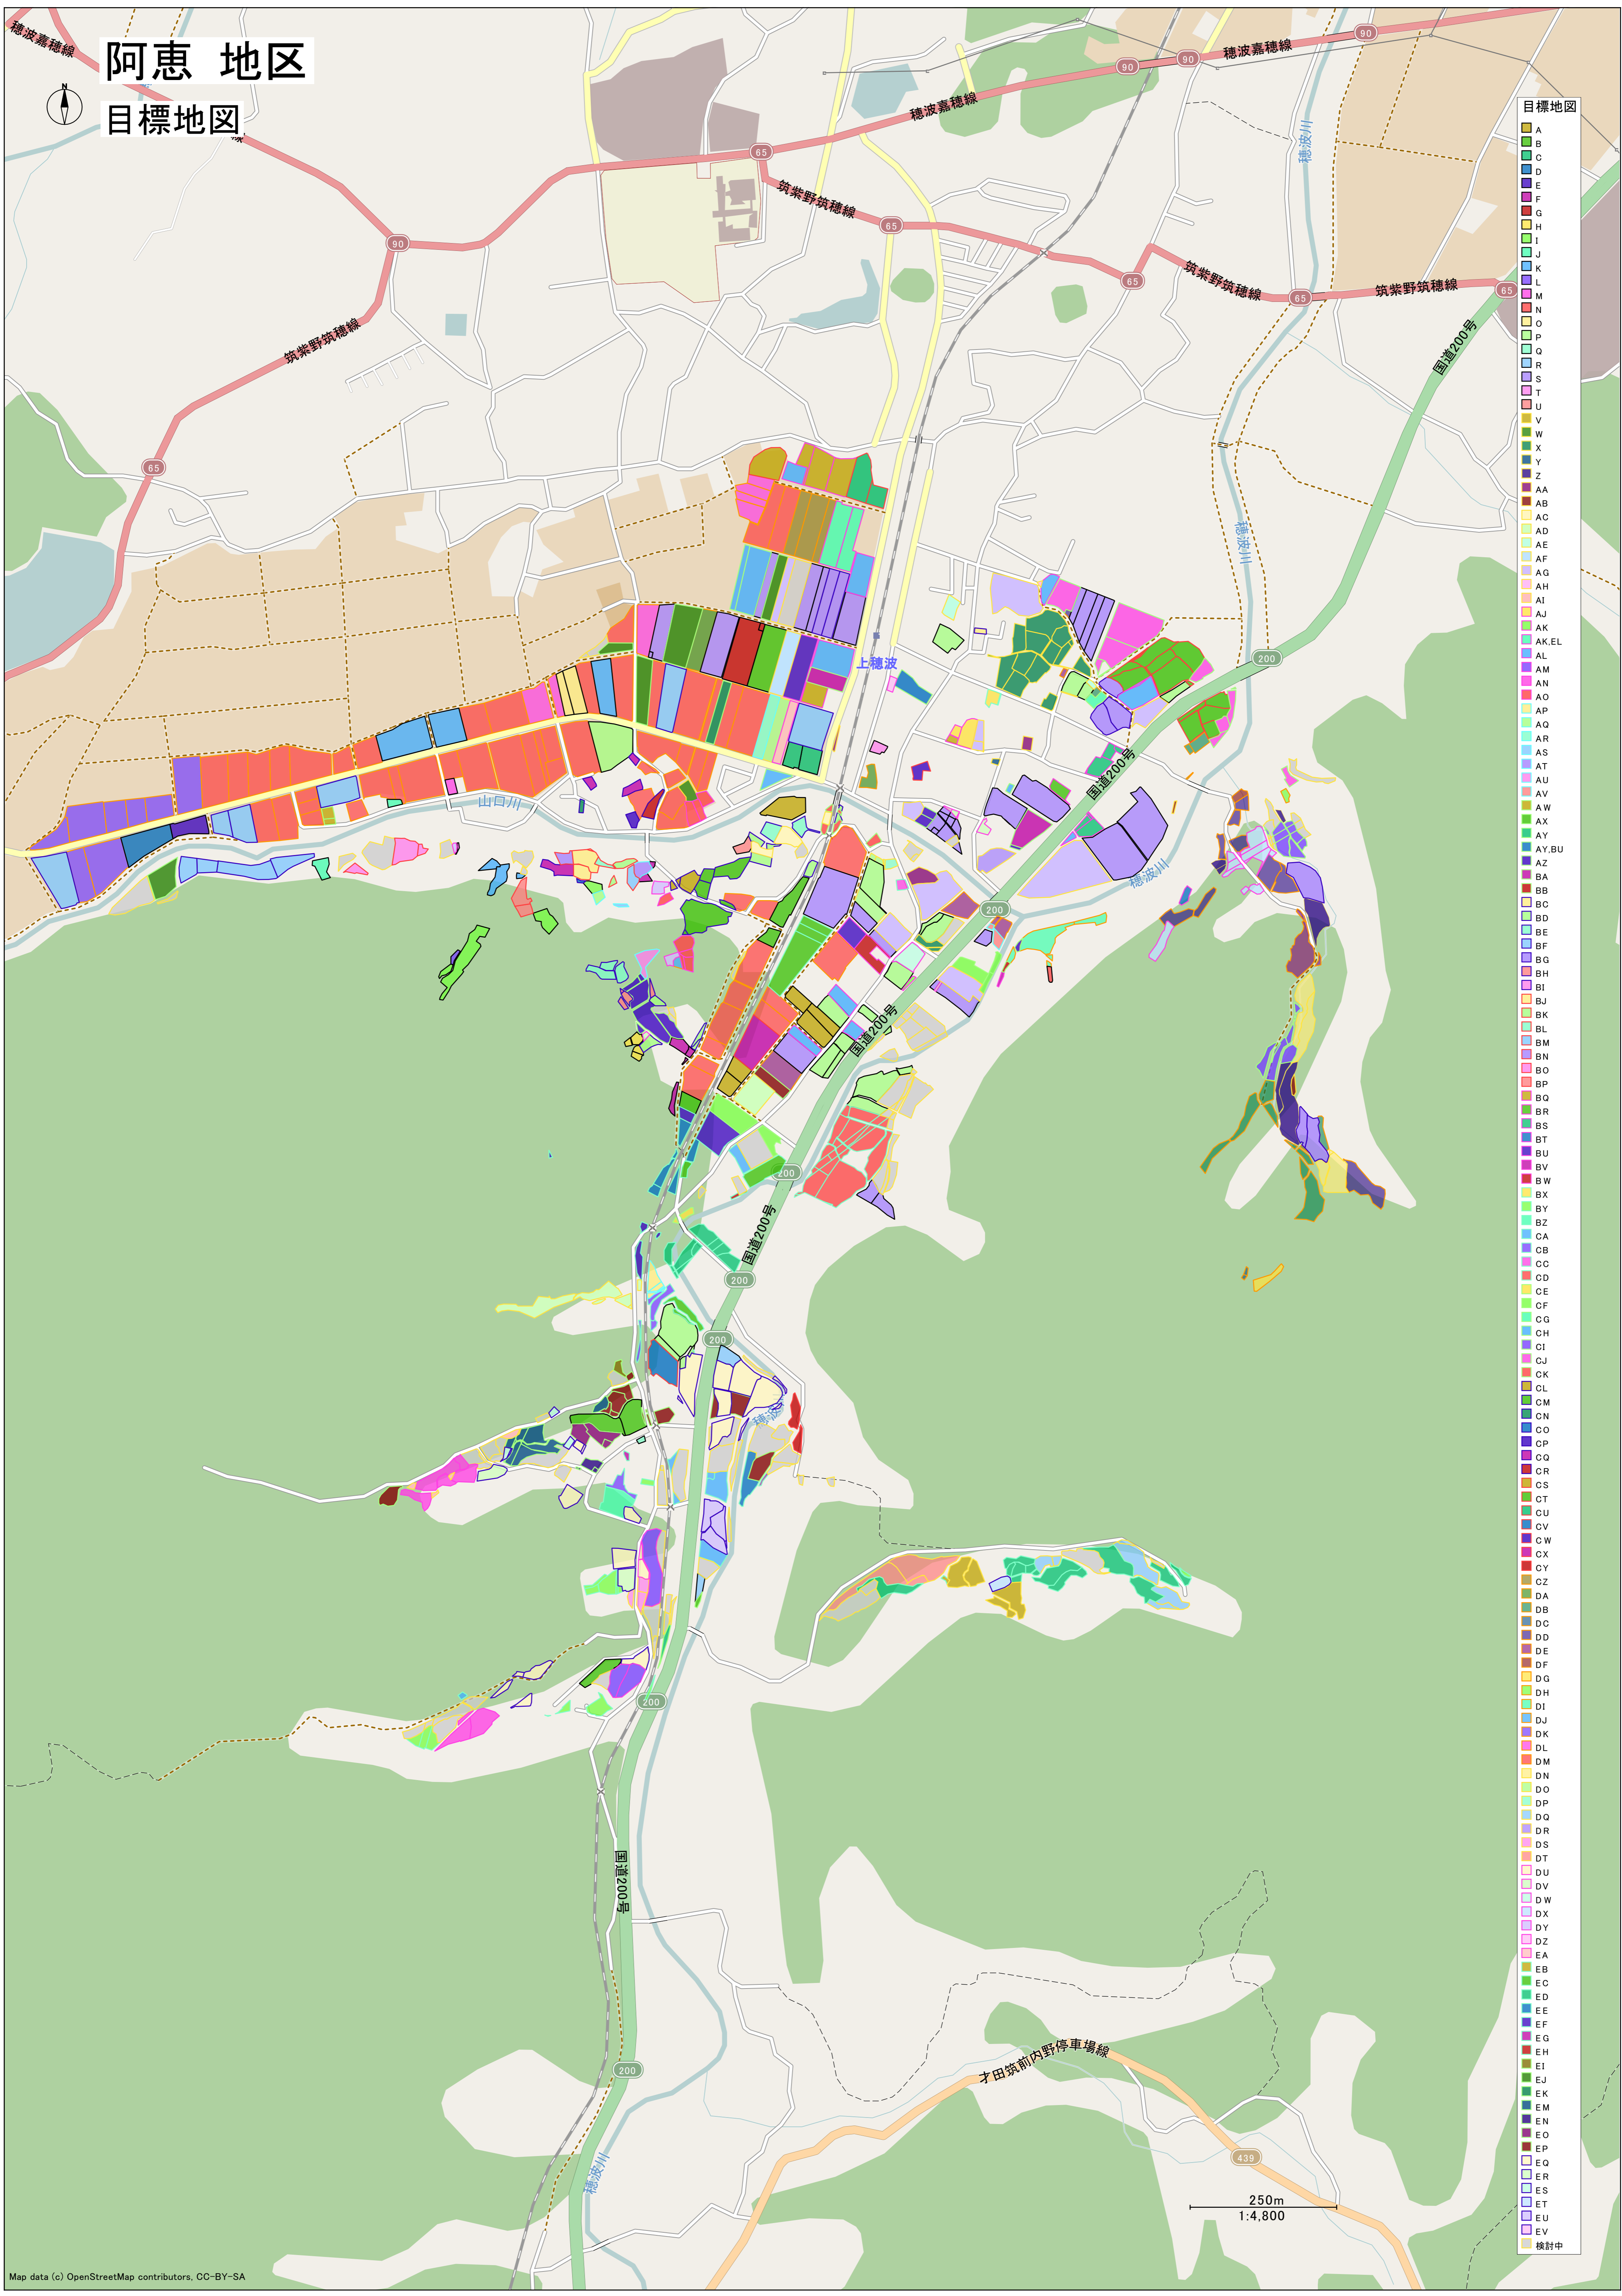

阿恵地区

目標地図

- 目標地図
- A
 - B
 - C
 - D
 - E
 - F
 - G
 - H
 - I
 - J
 - K
 - L
 - M
 - N
 - O
 - P
 - Q
 - R
 - S
 - T
 - U
 - V
 - W
 - X
 - Y
 - Z
 - AA
 - AB
 - AC
 - AD
 - AE
 - AF
 - AG
 - AH
 - AI
 - AJ
 - AK
 - AK,EL
 - AL
 - AM
 - AN
 - AO
 - AP
 - AQ
 - AR
 - AS
 - AT
 - AU
 - AV
 - AW
 - AX
 - AY
 - AY,BU
 - AZ
 - BA
 - BB
 - BC
 - BD
 - BE
 - BF
 - BG
 - BH
 - BI
 - BJ
 - BK
 - BL
 - BM
 - BN
 - BO
 - BP
 - BQ
 - BR
 - BS
 - BT
 - BU
 - BV
 - BW
 - BX
 - BY
 - BZ
 - CA
 - CB
 - CC
 - CD
 - CE
 - CF
 - CG
 - CH
 - CI
 - CJ
 - CK
 - CL
 - CM
 - CN
 - CO
 - CP
 - CQ
 - CR
 - CS
 - CT
 - CU
 - CV
 - CW
 - CX
 - CY
 - CZ
 - DA
 - DB
 - DC
 - DD
 - DE
 - DF
 - DG
 - DH
 - DI
 - DJ
 - DK
 - DL
 - DM
 - DN
 - DO
 - DP
 - DQ
 - DR
 - DS
 - DT
 - DU
 - DV
 - DW
 - DX
 - DY
 - DZ
 - EA
 - EB
 - EC
 - ED
 - EE
 - EF
 - EG
 - EH
 - EI
 - EJ
 - EK
 - EM
 - EN
 - EO
 - EP
 - EQ
 - ER
 - ES
 - ET
 - EV
 - 検討中