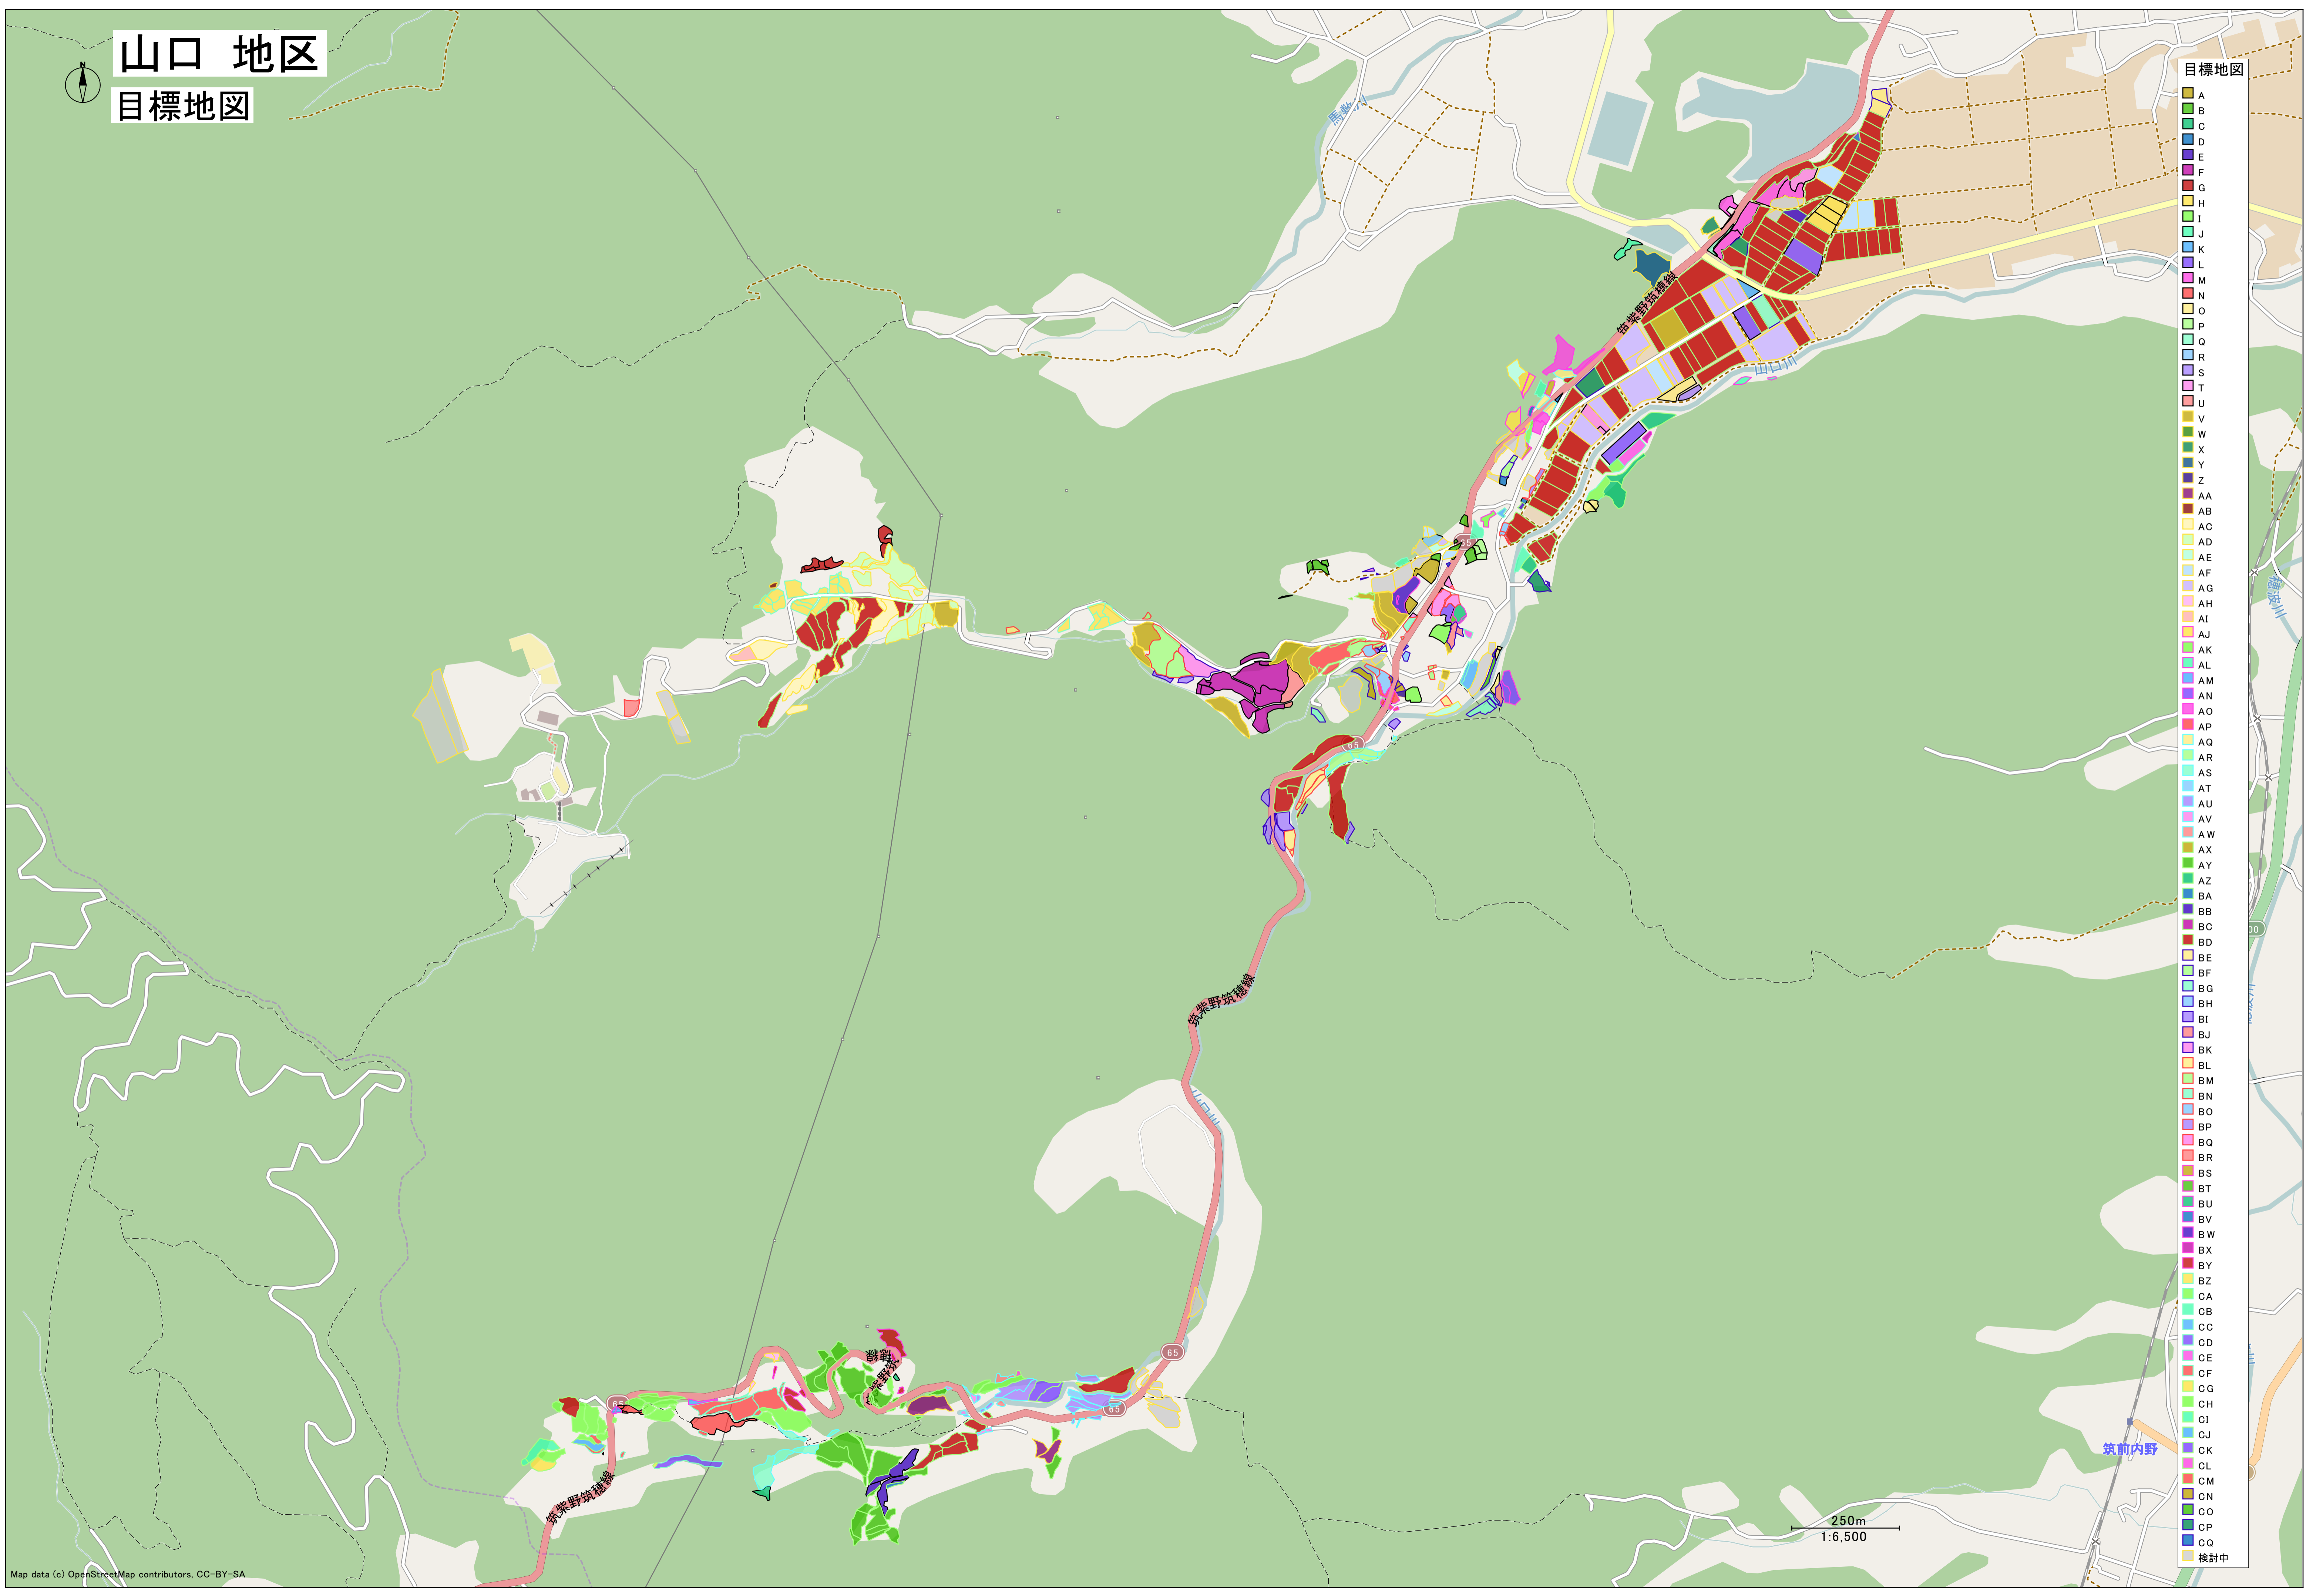

山口 地区

目標地図

目標地図

- A
- B
- C
- D
- E
- F
- G
- H
- I
- J
- K
- L
- M
- N
- O
- P
- Q
- R
- S
- T
- U
- V
- W
- X
- Y
- Z
- AA
- AB
- AC
- AD
- AE
- AF
- AG
- AH
- AI
- AJ
- AK
- AL
- AM
- AN
- AO
- AP
- AQ
- AR
- AS
- AT
- AU
- AV
- AW
- AX
- AY
- AZ
- BA
- BB
- BC
- BD
- BE
- BF
- BG
- BH
- BI
- BJ
- BK
- BL
- BM
- BN
- BO
- BP
- BQ
- BR
- BS
- BT
- BU
- BV
- BW
- BX
- BY
- BZ
- CA
- CB
- CC
- CD
- CE
- CF
- CG
- CH
- CI
- CJ
- CK
- CL
- CM
- CN
- CO
- CP
- CQ
- 検討中

250m
1:6,500