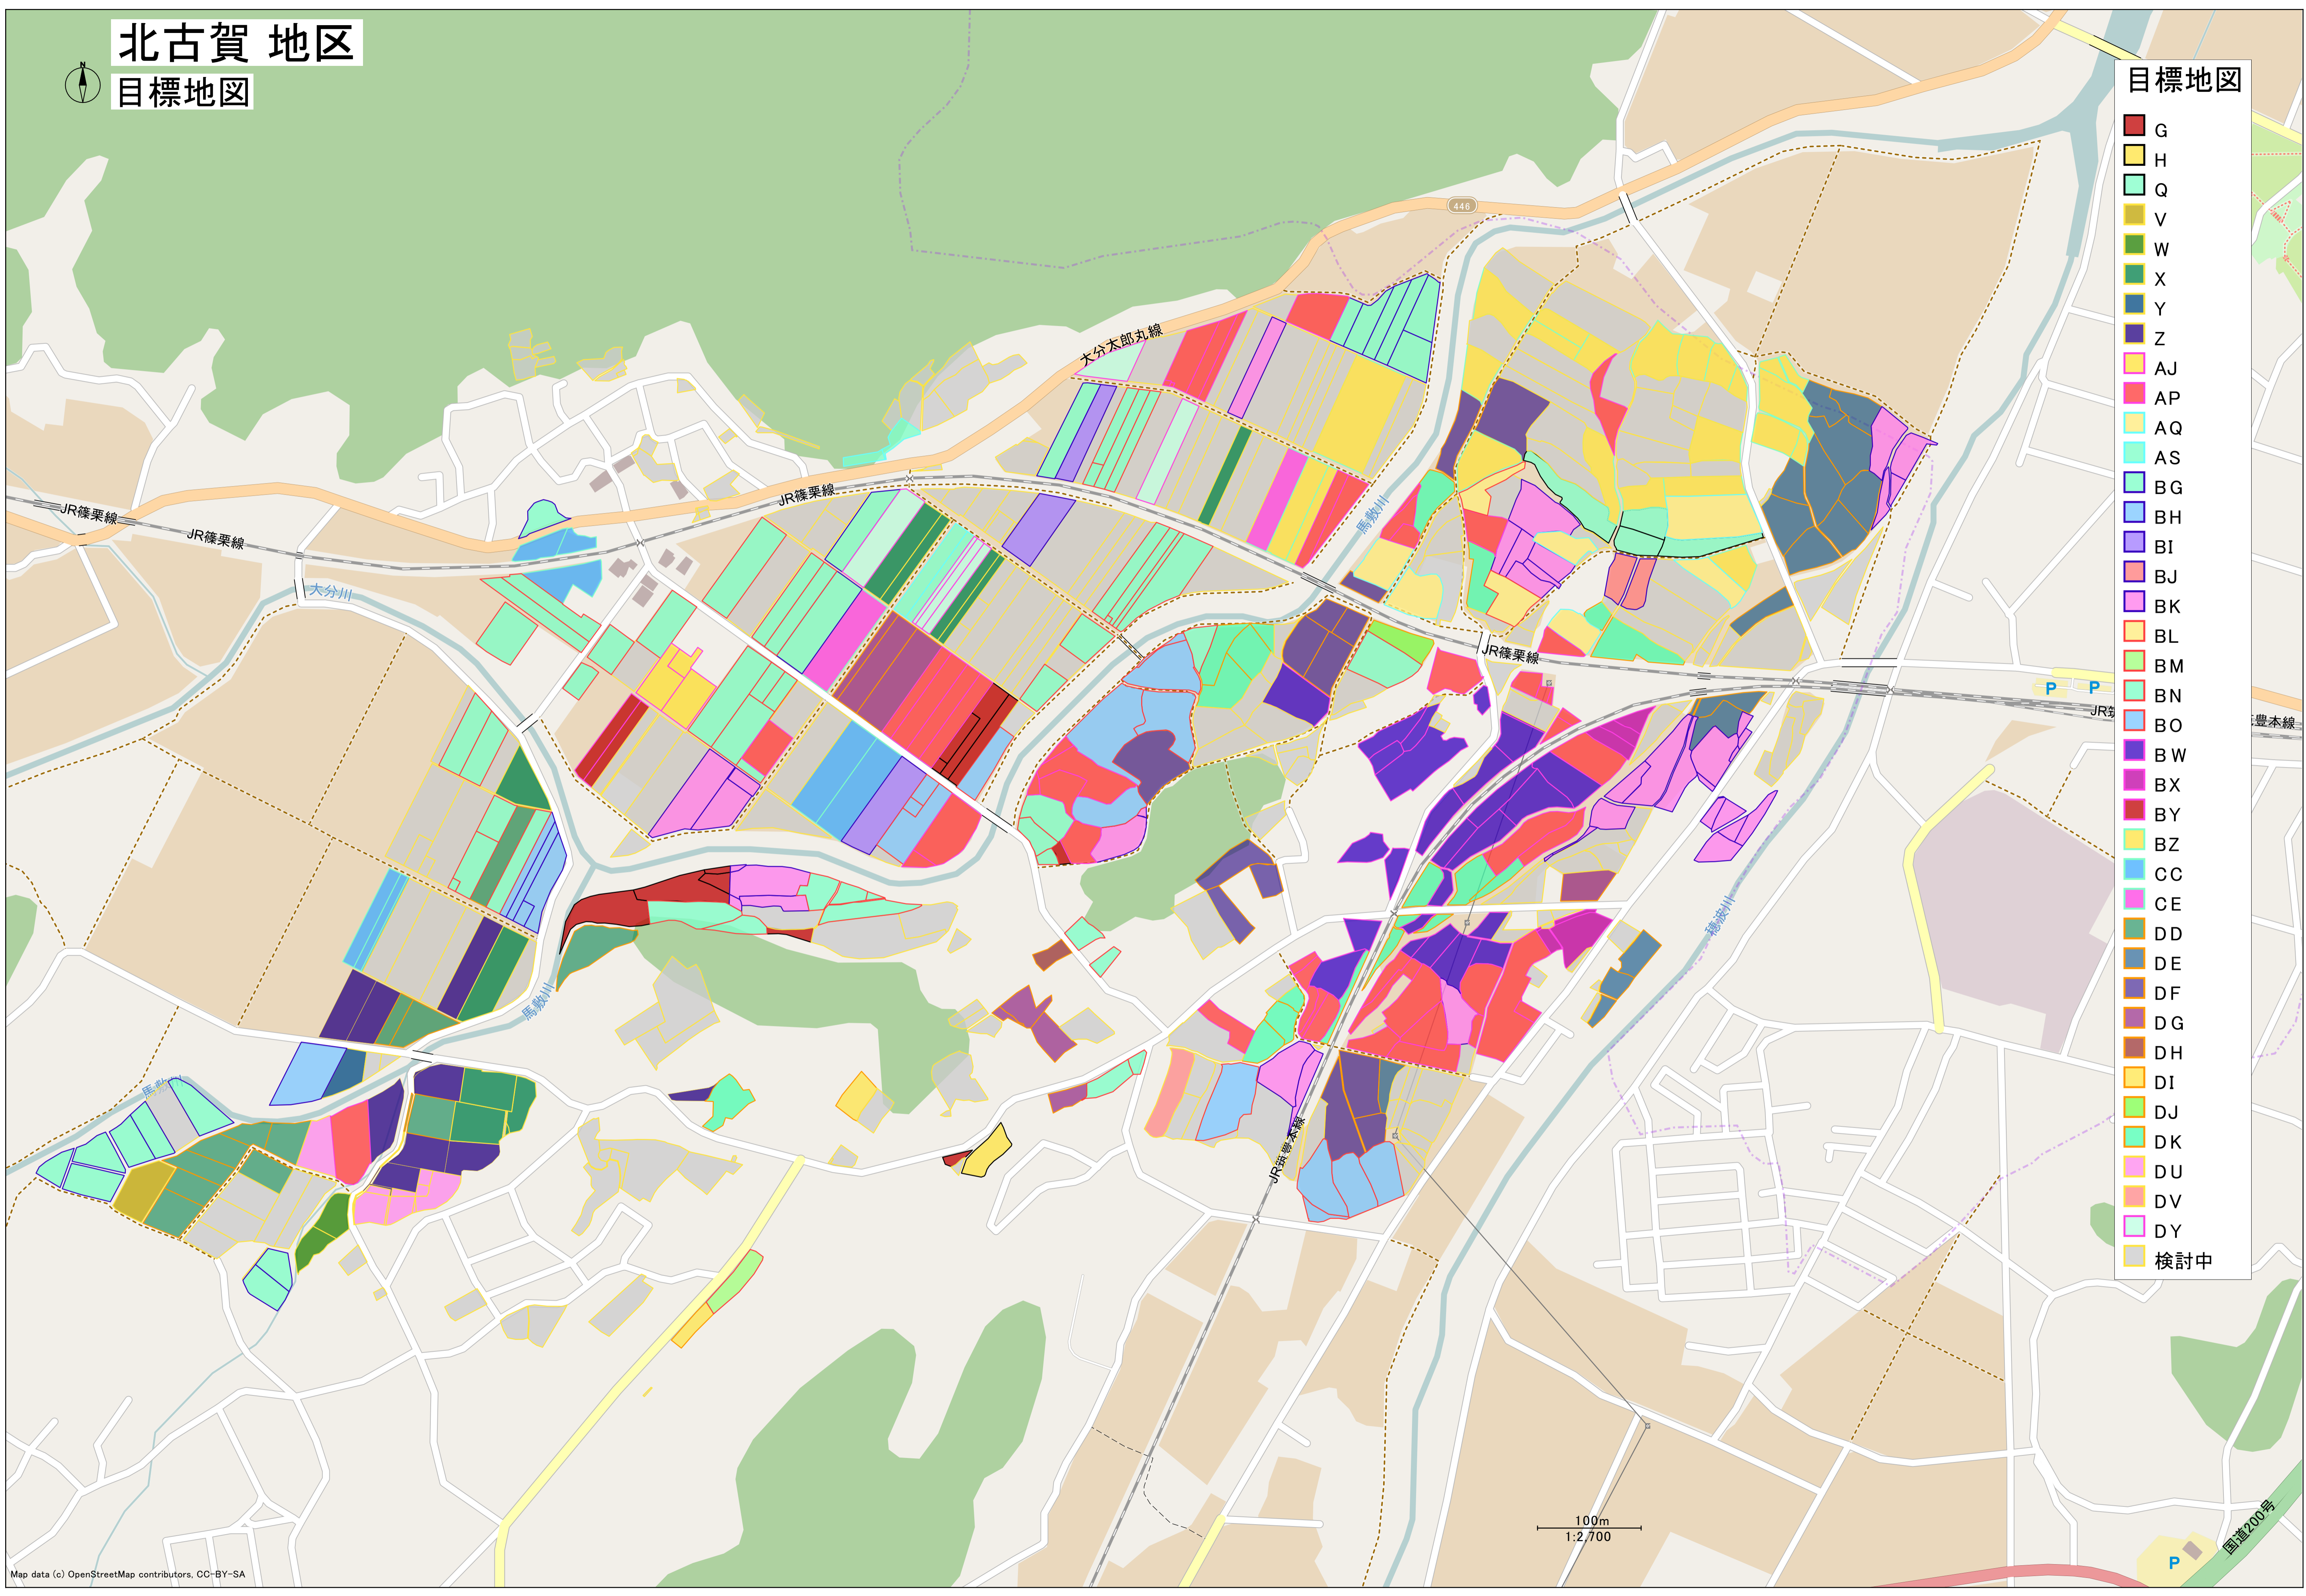

北古賀 地区

目標地図

目標地図

- G
- H
- Q
- V
- W
- X
- Y
- Z
- AJ
- AP
- AQ
- AS
- BG
- BH
- BI
- BJ
- BK
- BL
- BM
- BN
- BO
- BW
- BX
- BY
- BZ
- CC
- CE
- DD
- DE
- DF
- DG
- DH
- DI
- DJ
- DK
- DU
- DV
- DY
- 検討中

100m
1:2,700

国道200号