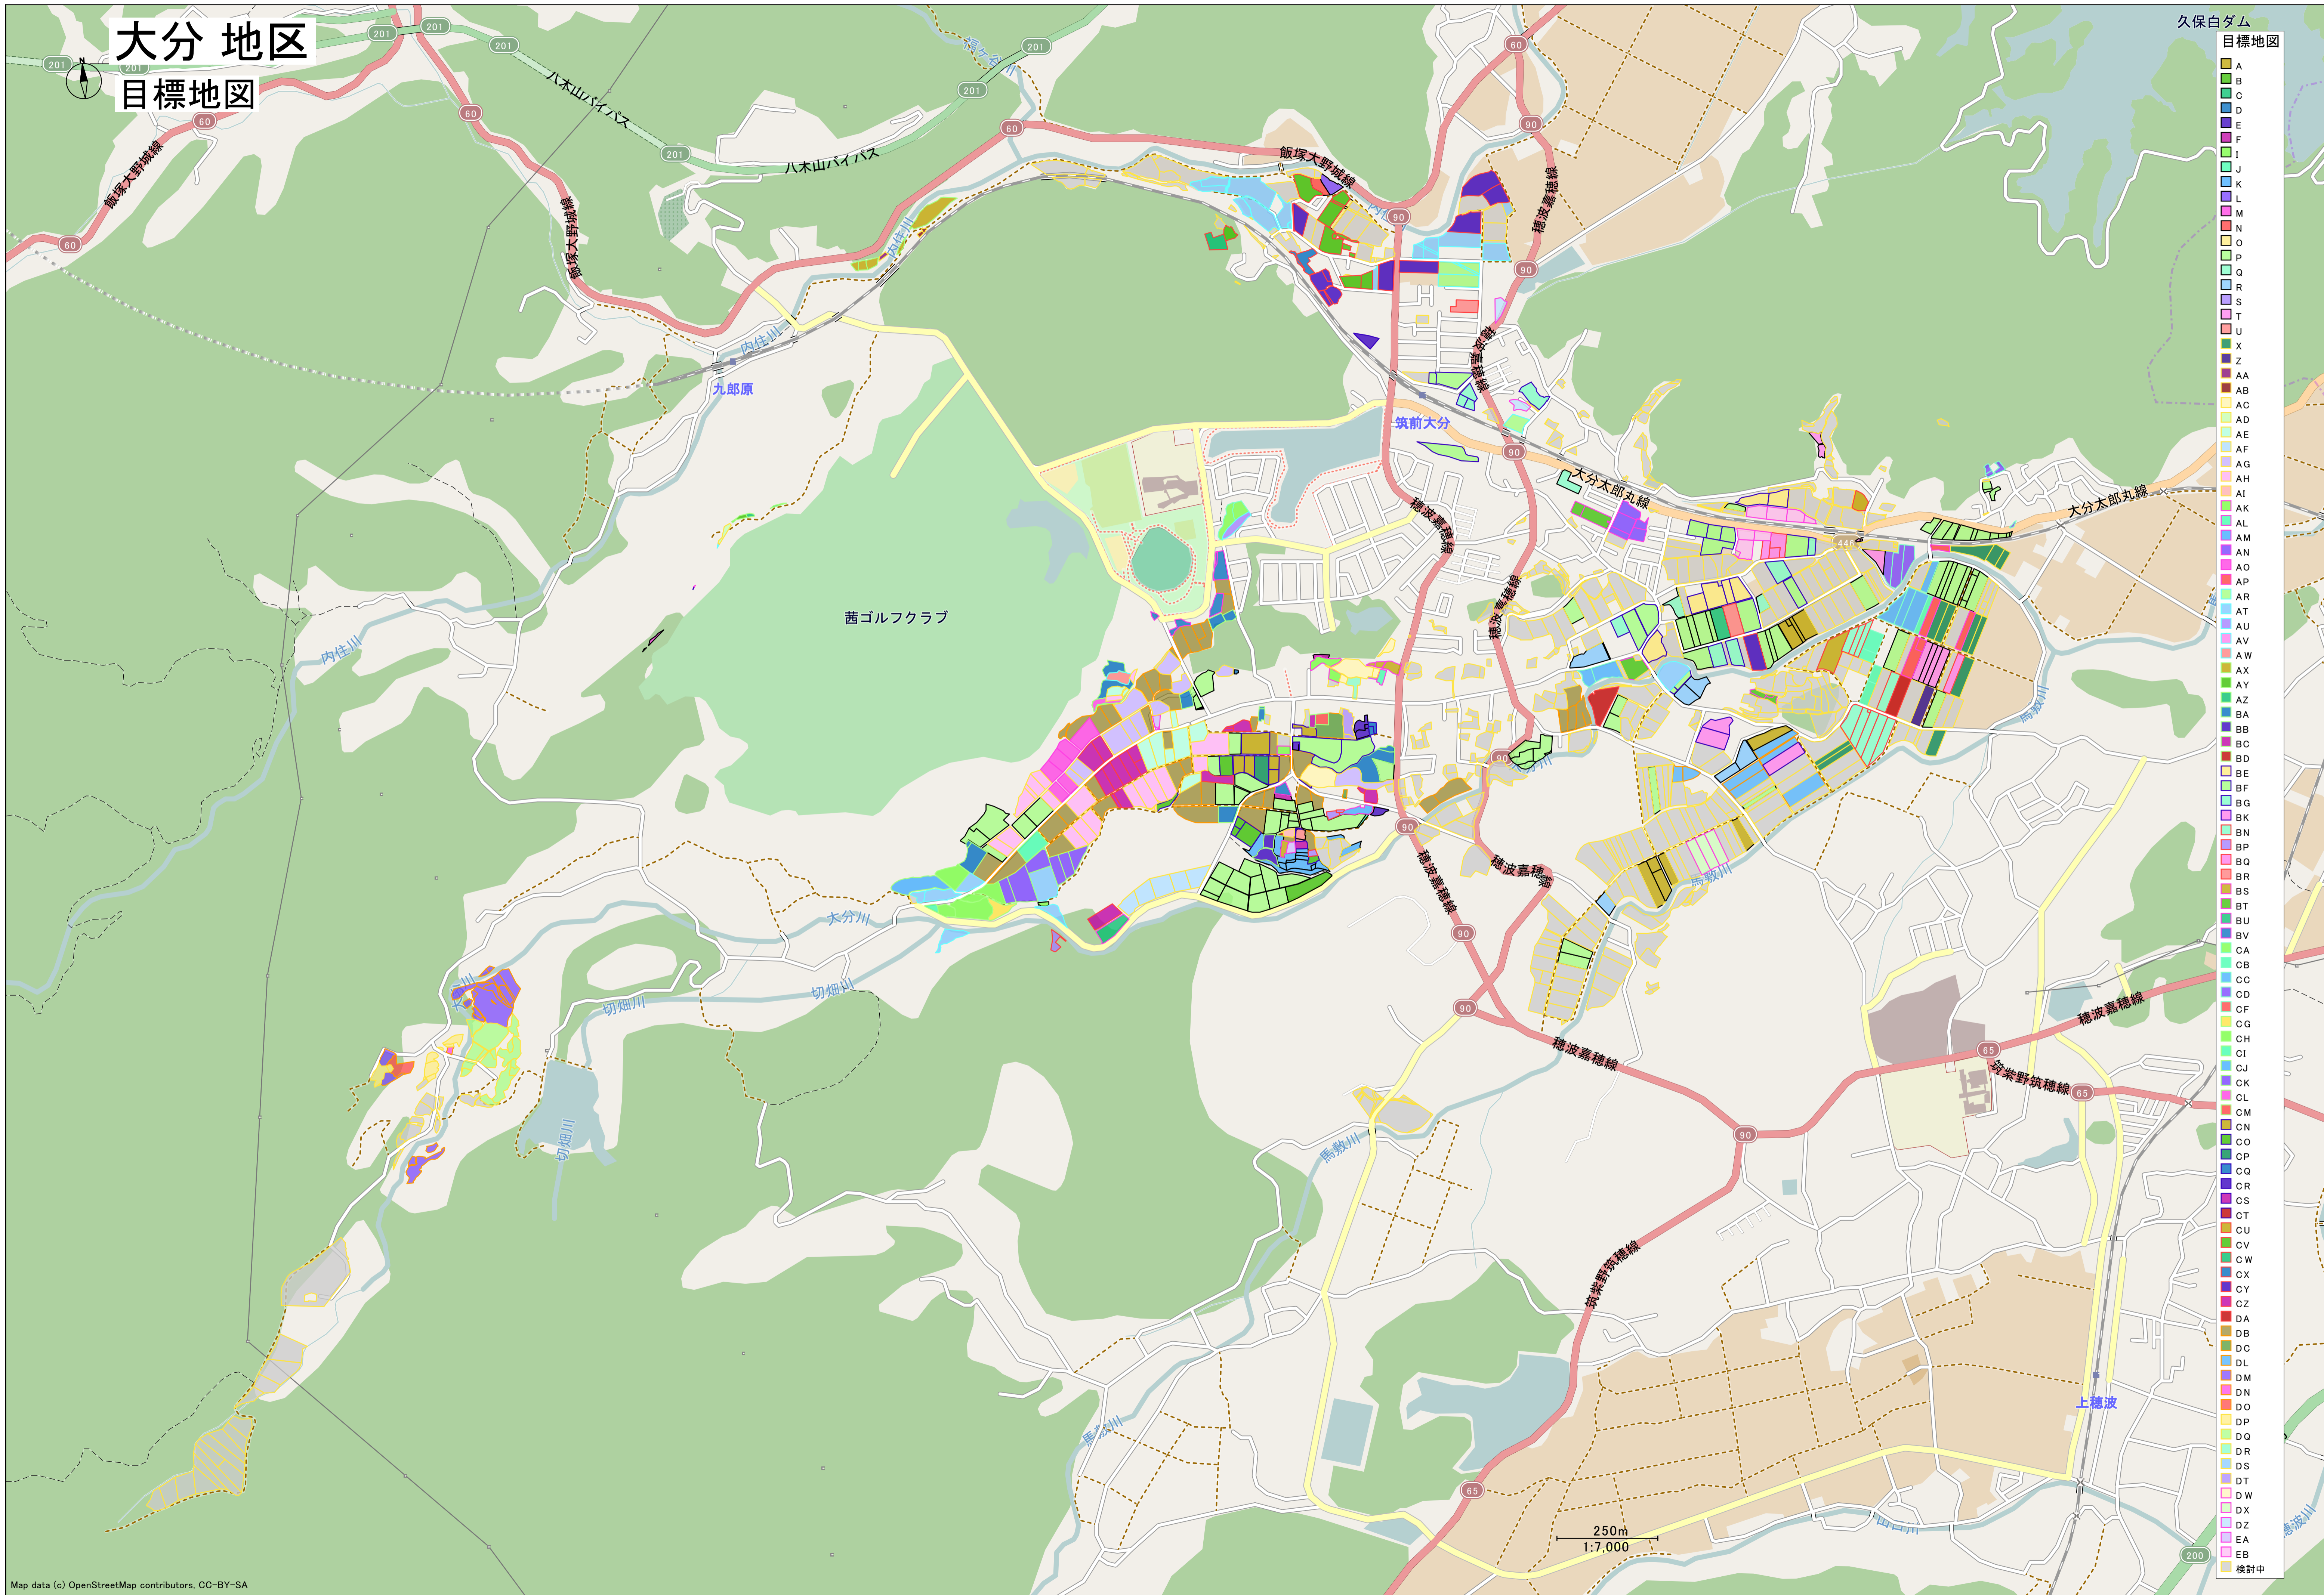

## 目標地図

久保白ダム

目標地図

200

# 北古賀 地区

## 目標地図

国道200号