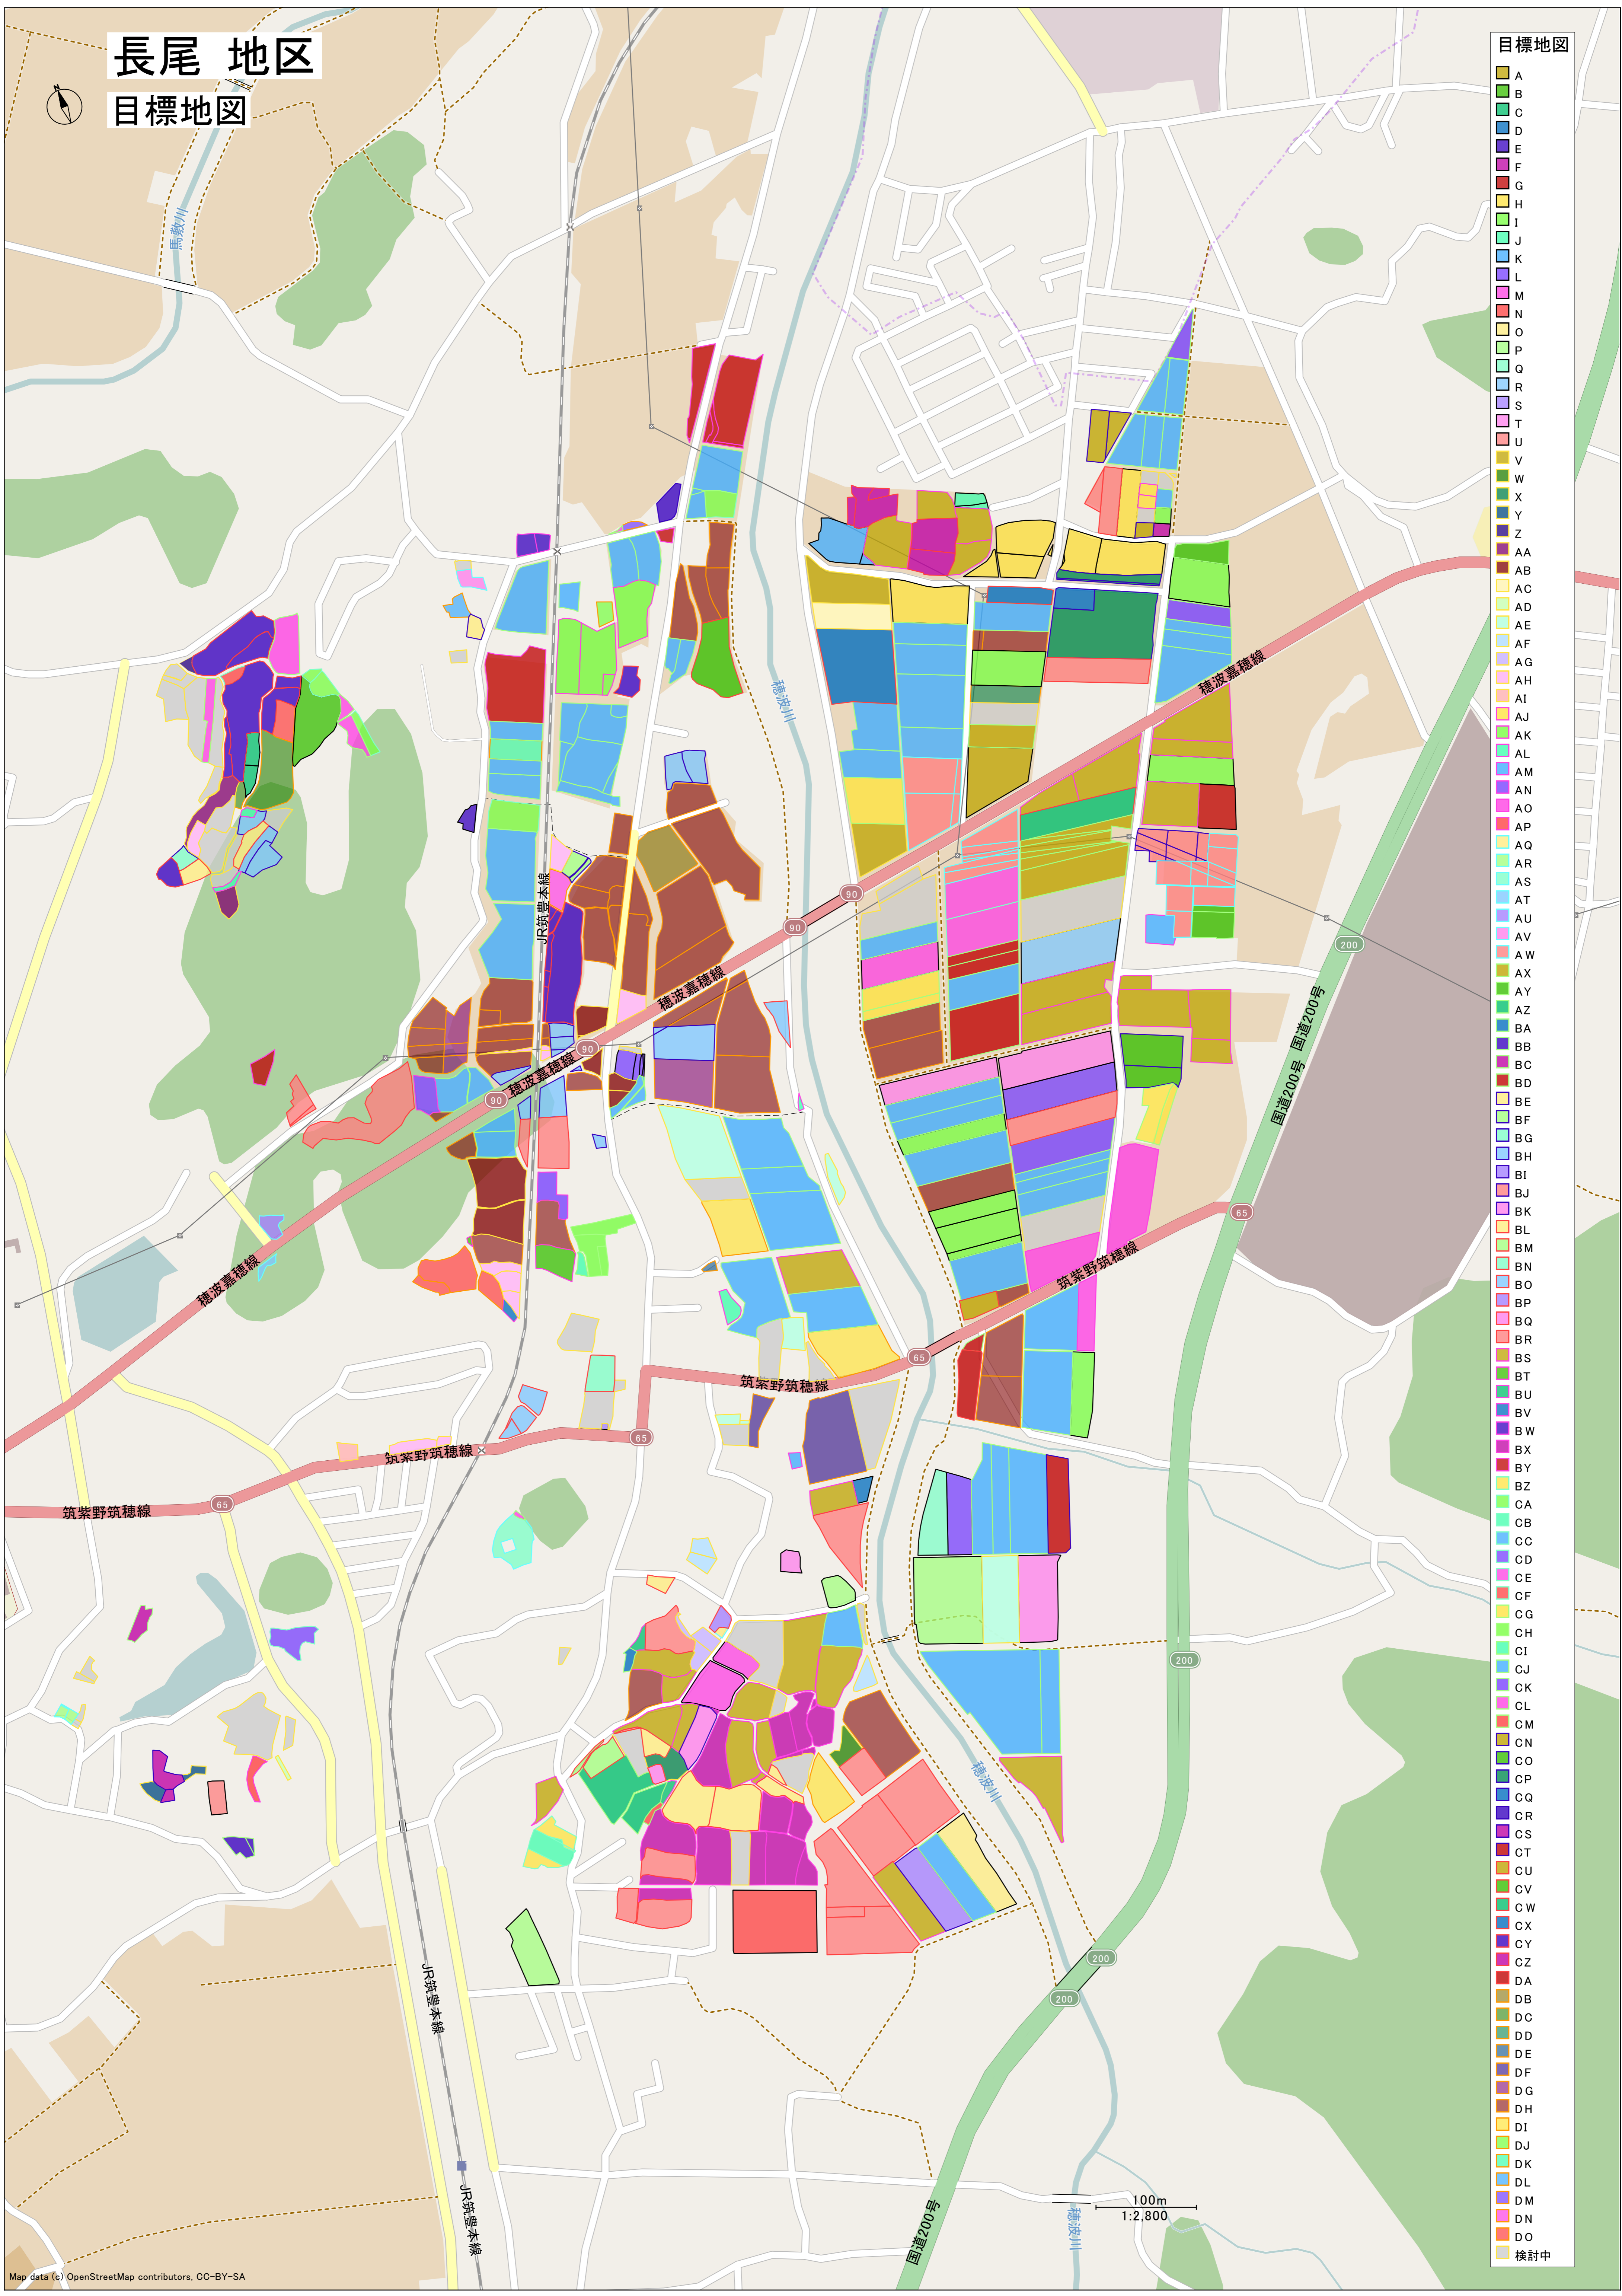

長尾 地区

目標地図

目標地図

- A
- B
- C
- D
- E
- F
- G
- H
- I
- J
- K
- L
- M
- N
- O
- P
- Q
- R
- S
- T
- U
- V
- W
- X
- Y
- Z
- AA
- AB
- AC
- AD
- AE
- AF
- AG
- AH
- AI
- AJ
- AK
- AL
- AM
- AN
- AO
- AP
- AQ
- AR
- AS
- AT
- AU
- AV
- AW
- AX
- AY
- AZ
- BA
- BB
- BC
- BD
- BE
- BF
- BG
- BH
- BI
- BJ
- BK
- BL
- BM
- BN
- BO
- BP
- BQ
- BR
- BS
- BT
- BU
- BV
- BW
- BX
- BY
- BZ
- CA
- CB
- CC
- CD
- CE
- CF
- CG
- CH
- CI
- CJ
- CK
- CL
- CM
- CN
- CO
- CP
- CQ
- CR
- CS
- CT
- CU
- CV
- CW
- CX
- CY
- CZ
- DA
- DB
- DC
- DD
- DE
- DF
- DG
- DH
- DI
- DJ
- DK
- DL
- DM
- DN
- DO
- 検討中