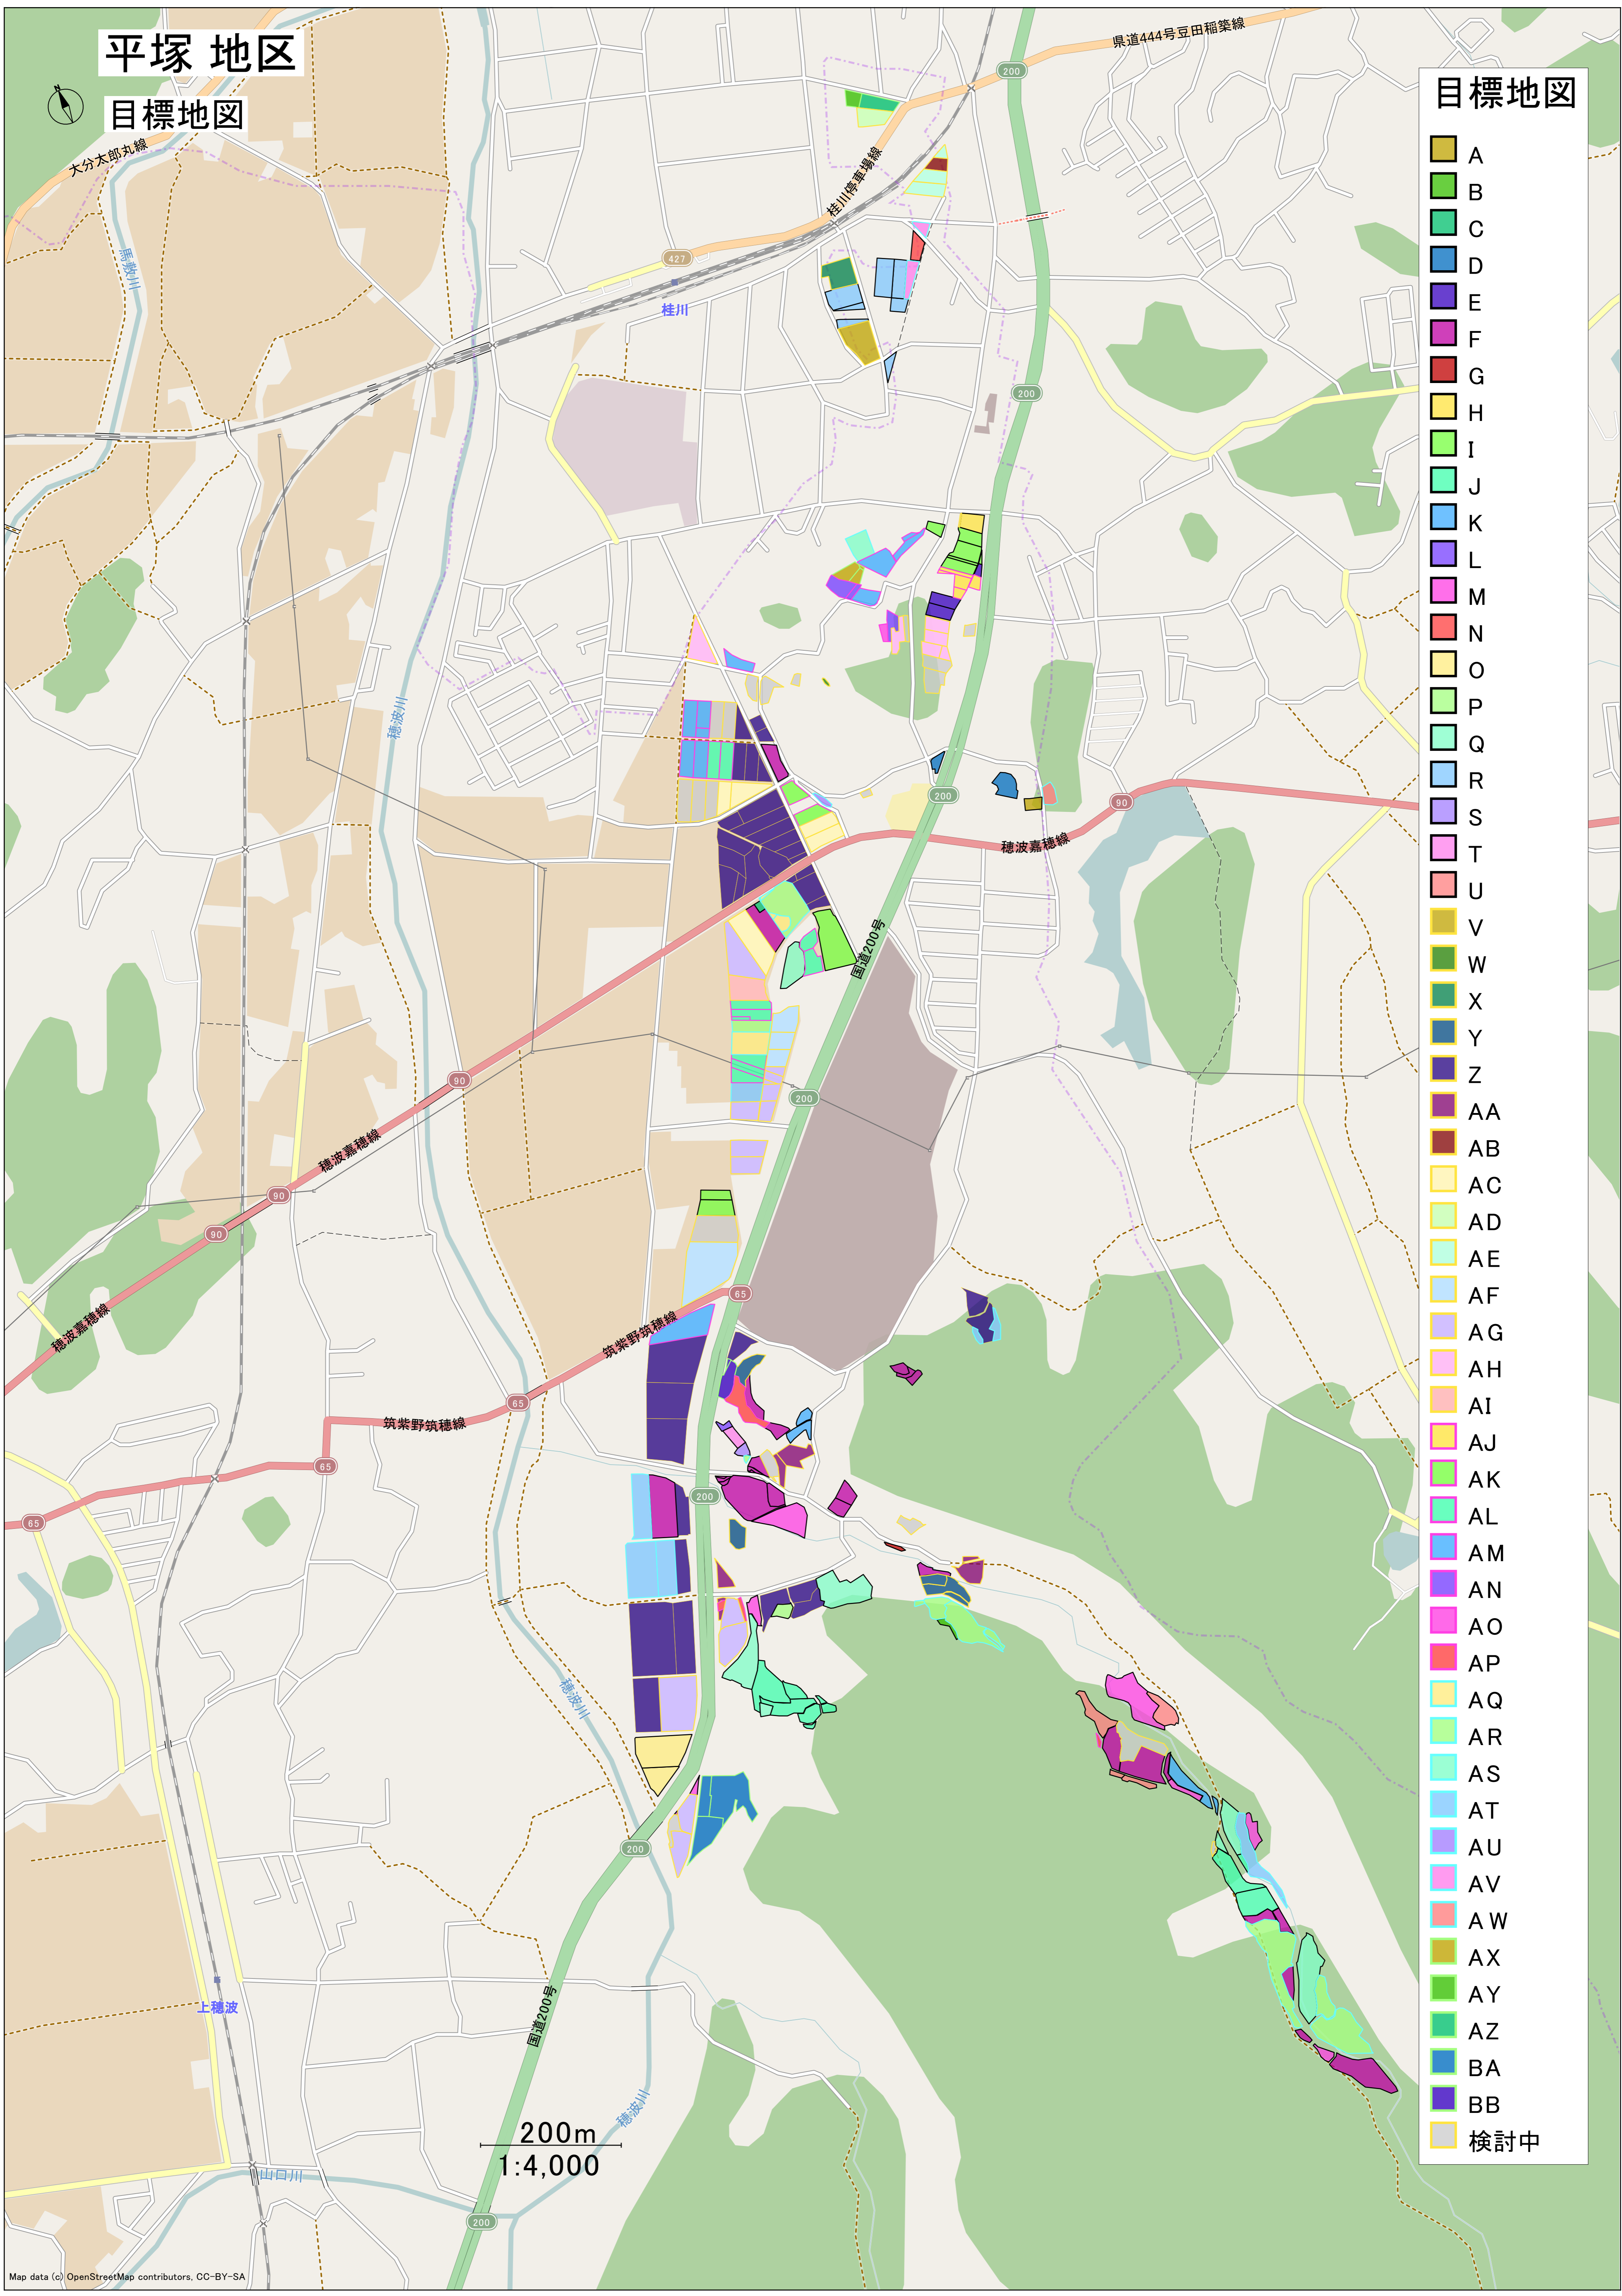

平塚 地区

目標地図

目標地図

- A
- B
- C
- D
- E
- F
- G
- H
- I
- J
- K
- L
- M
- N
- O
- P
- Q
- R
- S
- T
- U
- V
- W
- X
- Y
- Z
- AA
- AB
- AC
- AD
- AE
- AF
- AG
- AH
- AI
- AJ
- AK
- AL
- AM
- AN
- AO
- AP
- AQ
- AR
- AS
- AT
- AU
- AV
- AW
- AX
- AY
- AZ
- BA
- BB
- 検討中