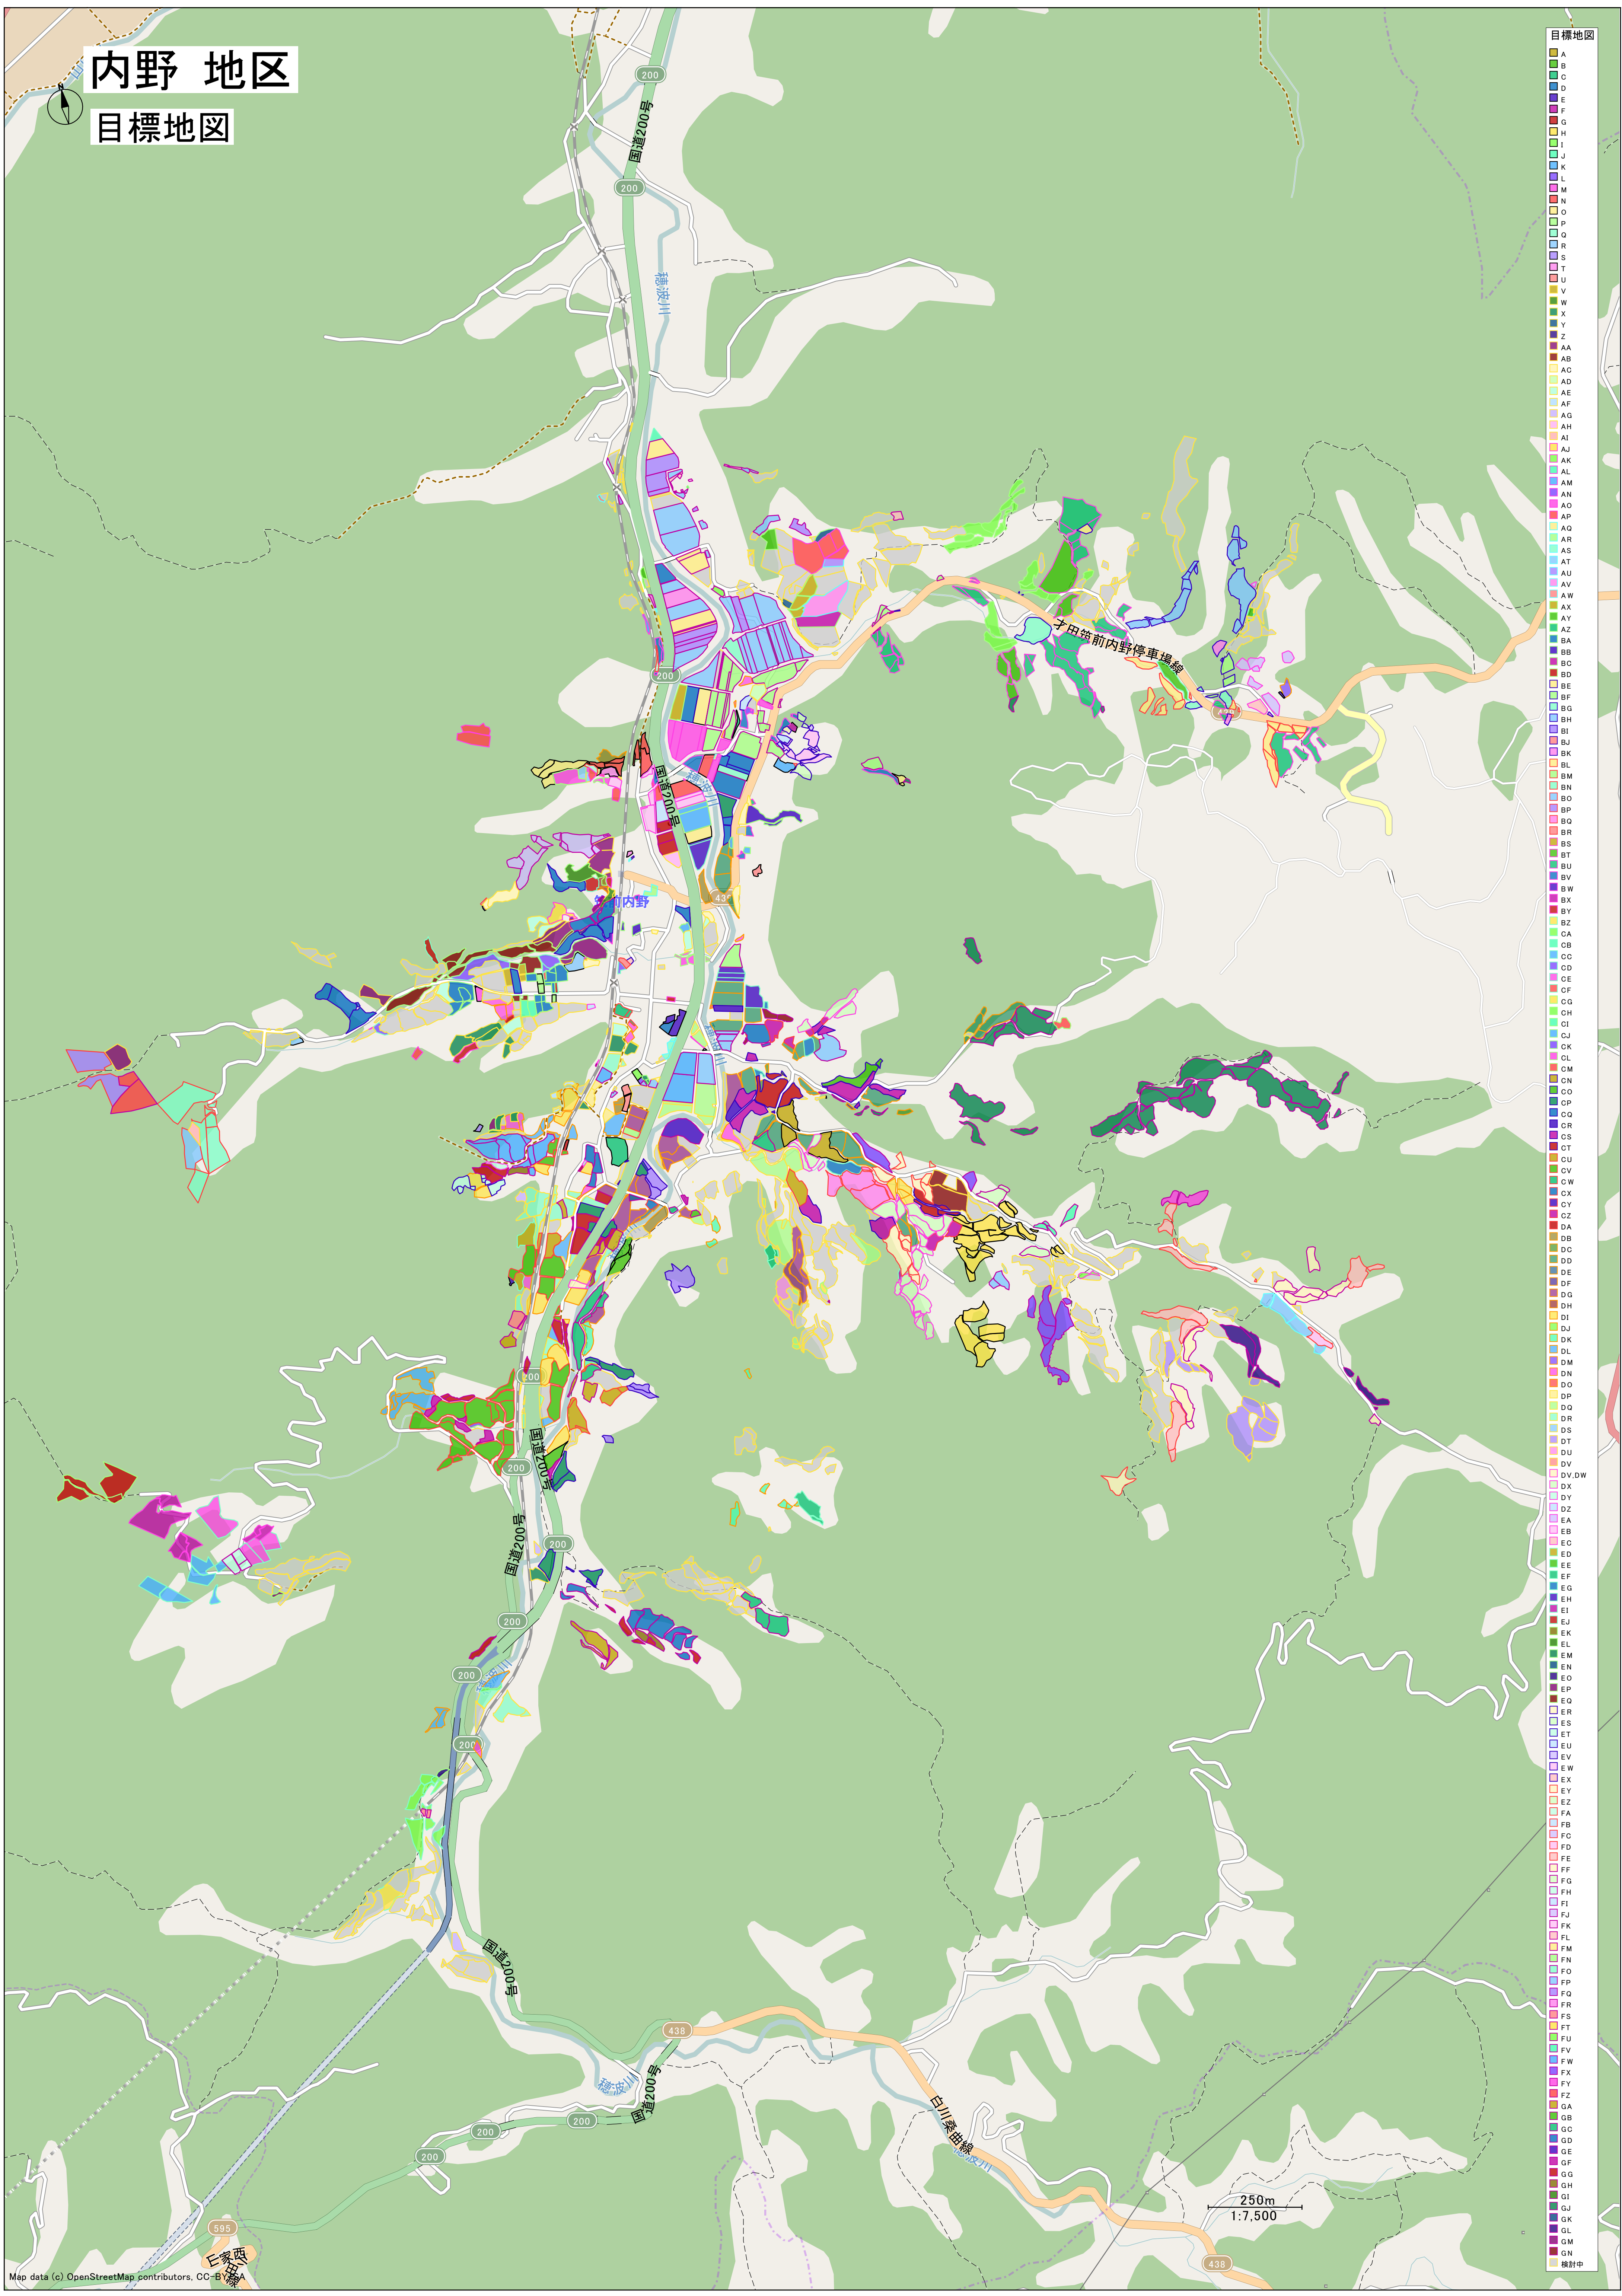

# 内野 地区

## 目標地図

- 目標地図
- A
  - B
  - C
  - D
  - E
  - F
  - G
  - H
  - I
  - J
  - K
  - L
  - M
  - N
  - O
  - P
  - Q
  - R
  - S
  - T
  - U
  - V
  - W
  - X
  - Y
  - Z
  - AA
  - AB
  - AC
  - AD
  - AE
  - AF
  - AG
  - AH
  - AI
  - AJ
  - AK
  - AL
  - AM
  - AN
  - AO
  - AP
  - AQ
  - AR
  - AS
  - AT
  - AU
  - AV
  - AW
  - AX
  - AY
  - BA
  - BB
  - BC
  - BD
  - BE
  - BF
  - BG
  - BH
  - BI
  - BJ
  - BK
  - BL
  - BM
  - BN
  - BO
  - BP
  - BQ
  - BR
  - BS
  - BT
  - BU
  - BV
  - BW
  - BX
  - BY
  - BZ
  - CA
  - CB
  - CC
  - CD
  - CE
  - CF
  - CG
  - CH
  - CI
  - CJ
  - CK
  - CL
  - CN
  - CO
  - CP
  - CQ
  - CR
  - CS
  - CT
  - CU
  - CV
  - CW
  - CX
  - CY
  - CZ
  - DA
  - DB
  - DC
  - DD
  - DE
  - DF
  - DG
  - DH
  - DI
  - DJ
  - DK
  - DL
  - DM
  - DN
  - DO
  - DP
  - DQ
  - DR
  - DS
  - DT
  - DU
  - DV
  - DV.DW
  - DX
  - DY
  - DZ
  - EA
  - EB
  - EC
  - ED
  - EE
  - EF
  - EG
  - EH
  - EI
  - EJ
  - EK
  - EL
  - EM
  - EN
  - EO
  - EP
  - EQ
  - ER
  - ES
  - ET
  - EU
  - EV
  - EW
  - EX
  - EY
  - EZ
  - FA
  - FB
  - FC
  - FD
  - FE
  - FF
  - FG
  - FH
  - FI
  - FJ
  - FK
  - FL
  - FM
  - FN
  - FO
  - FP
  - FQ
  - FR
  - FS
  - FT
  - FU
  - FV
  - FW
  - FX
  - FY
  - FZ
  - GA
  - GB
  - GC
  - GD
  - GE
  - GF
  - GG
  - GH
  - GI
  - GJ
  - GK
  - GL
  - GM
  - GN
  - 検討中