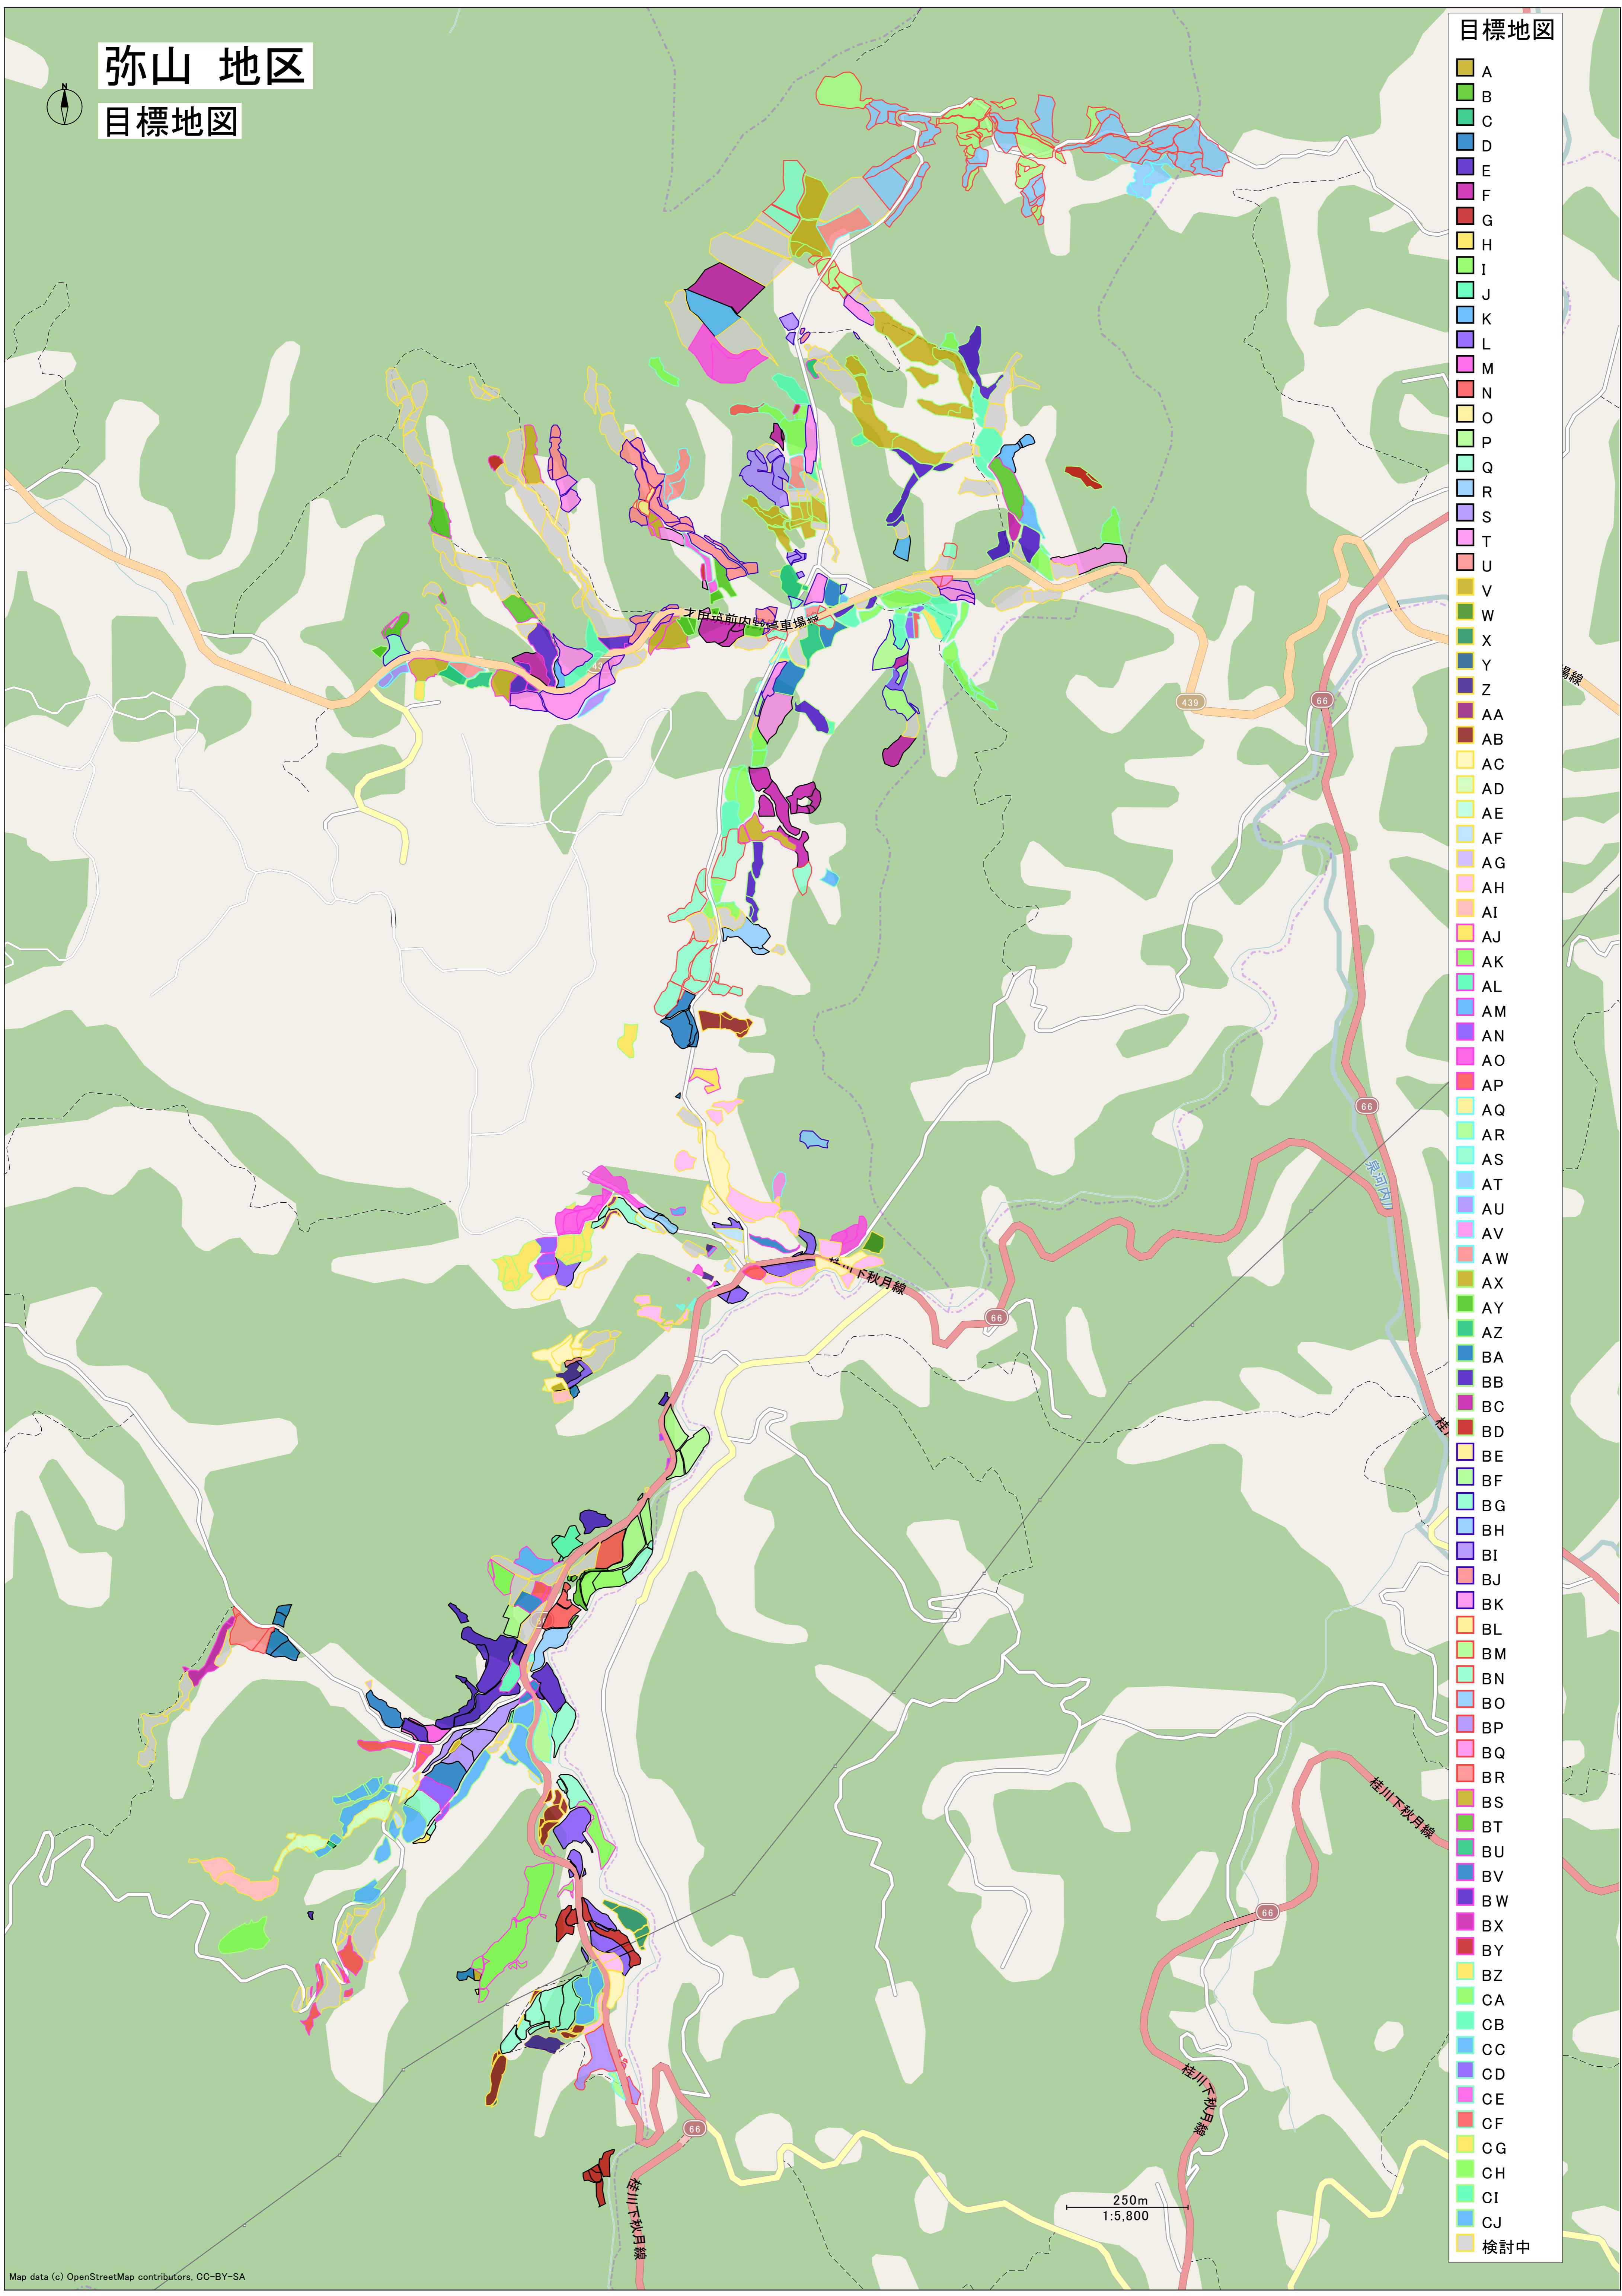

弥山 地区

目標地図

目標地図

- A
- B
- C
- D
- E
- F
- G
- H
- I
- J
- K
- L
- M
- N
- O
- P
- Q
- R
- S
- T
- U
- V
- W
- X
- Y
- Z
- AA
- AB
- AC
- AD
- AE
- AF
- AG
- AH
- AI
- AJ
- AK
- AL
- AM
- AN
- AO
- AP
- AQ
- AR
- AS
- AT
- AU
- AV
- AW
- AX
- AY
- AZ
- BA
- BB
- BC
- BD
- BE
- BF
- BG
- BH
- BI
- BJ
- BK
- BL
- BM
- BN
- BO
- BP
- BQ
- BR
- BS
- BT
- BU
- BV
- BW
- BX
- BY
- BZ
- CA
- CB
- CC
- CD
- CE
- CF
- CG
- CH
- CI
- CJ
- 検討中

250m
1:5,800