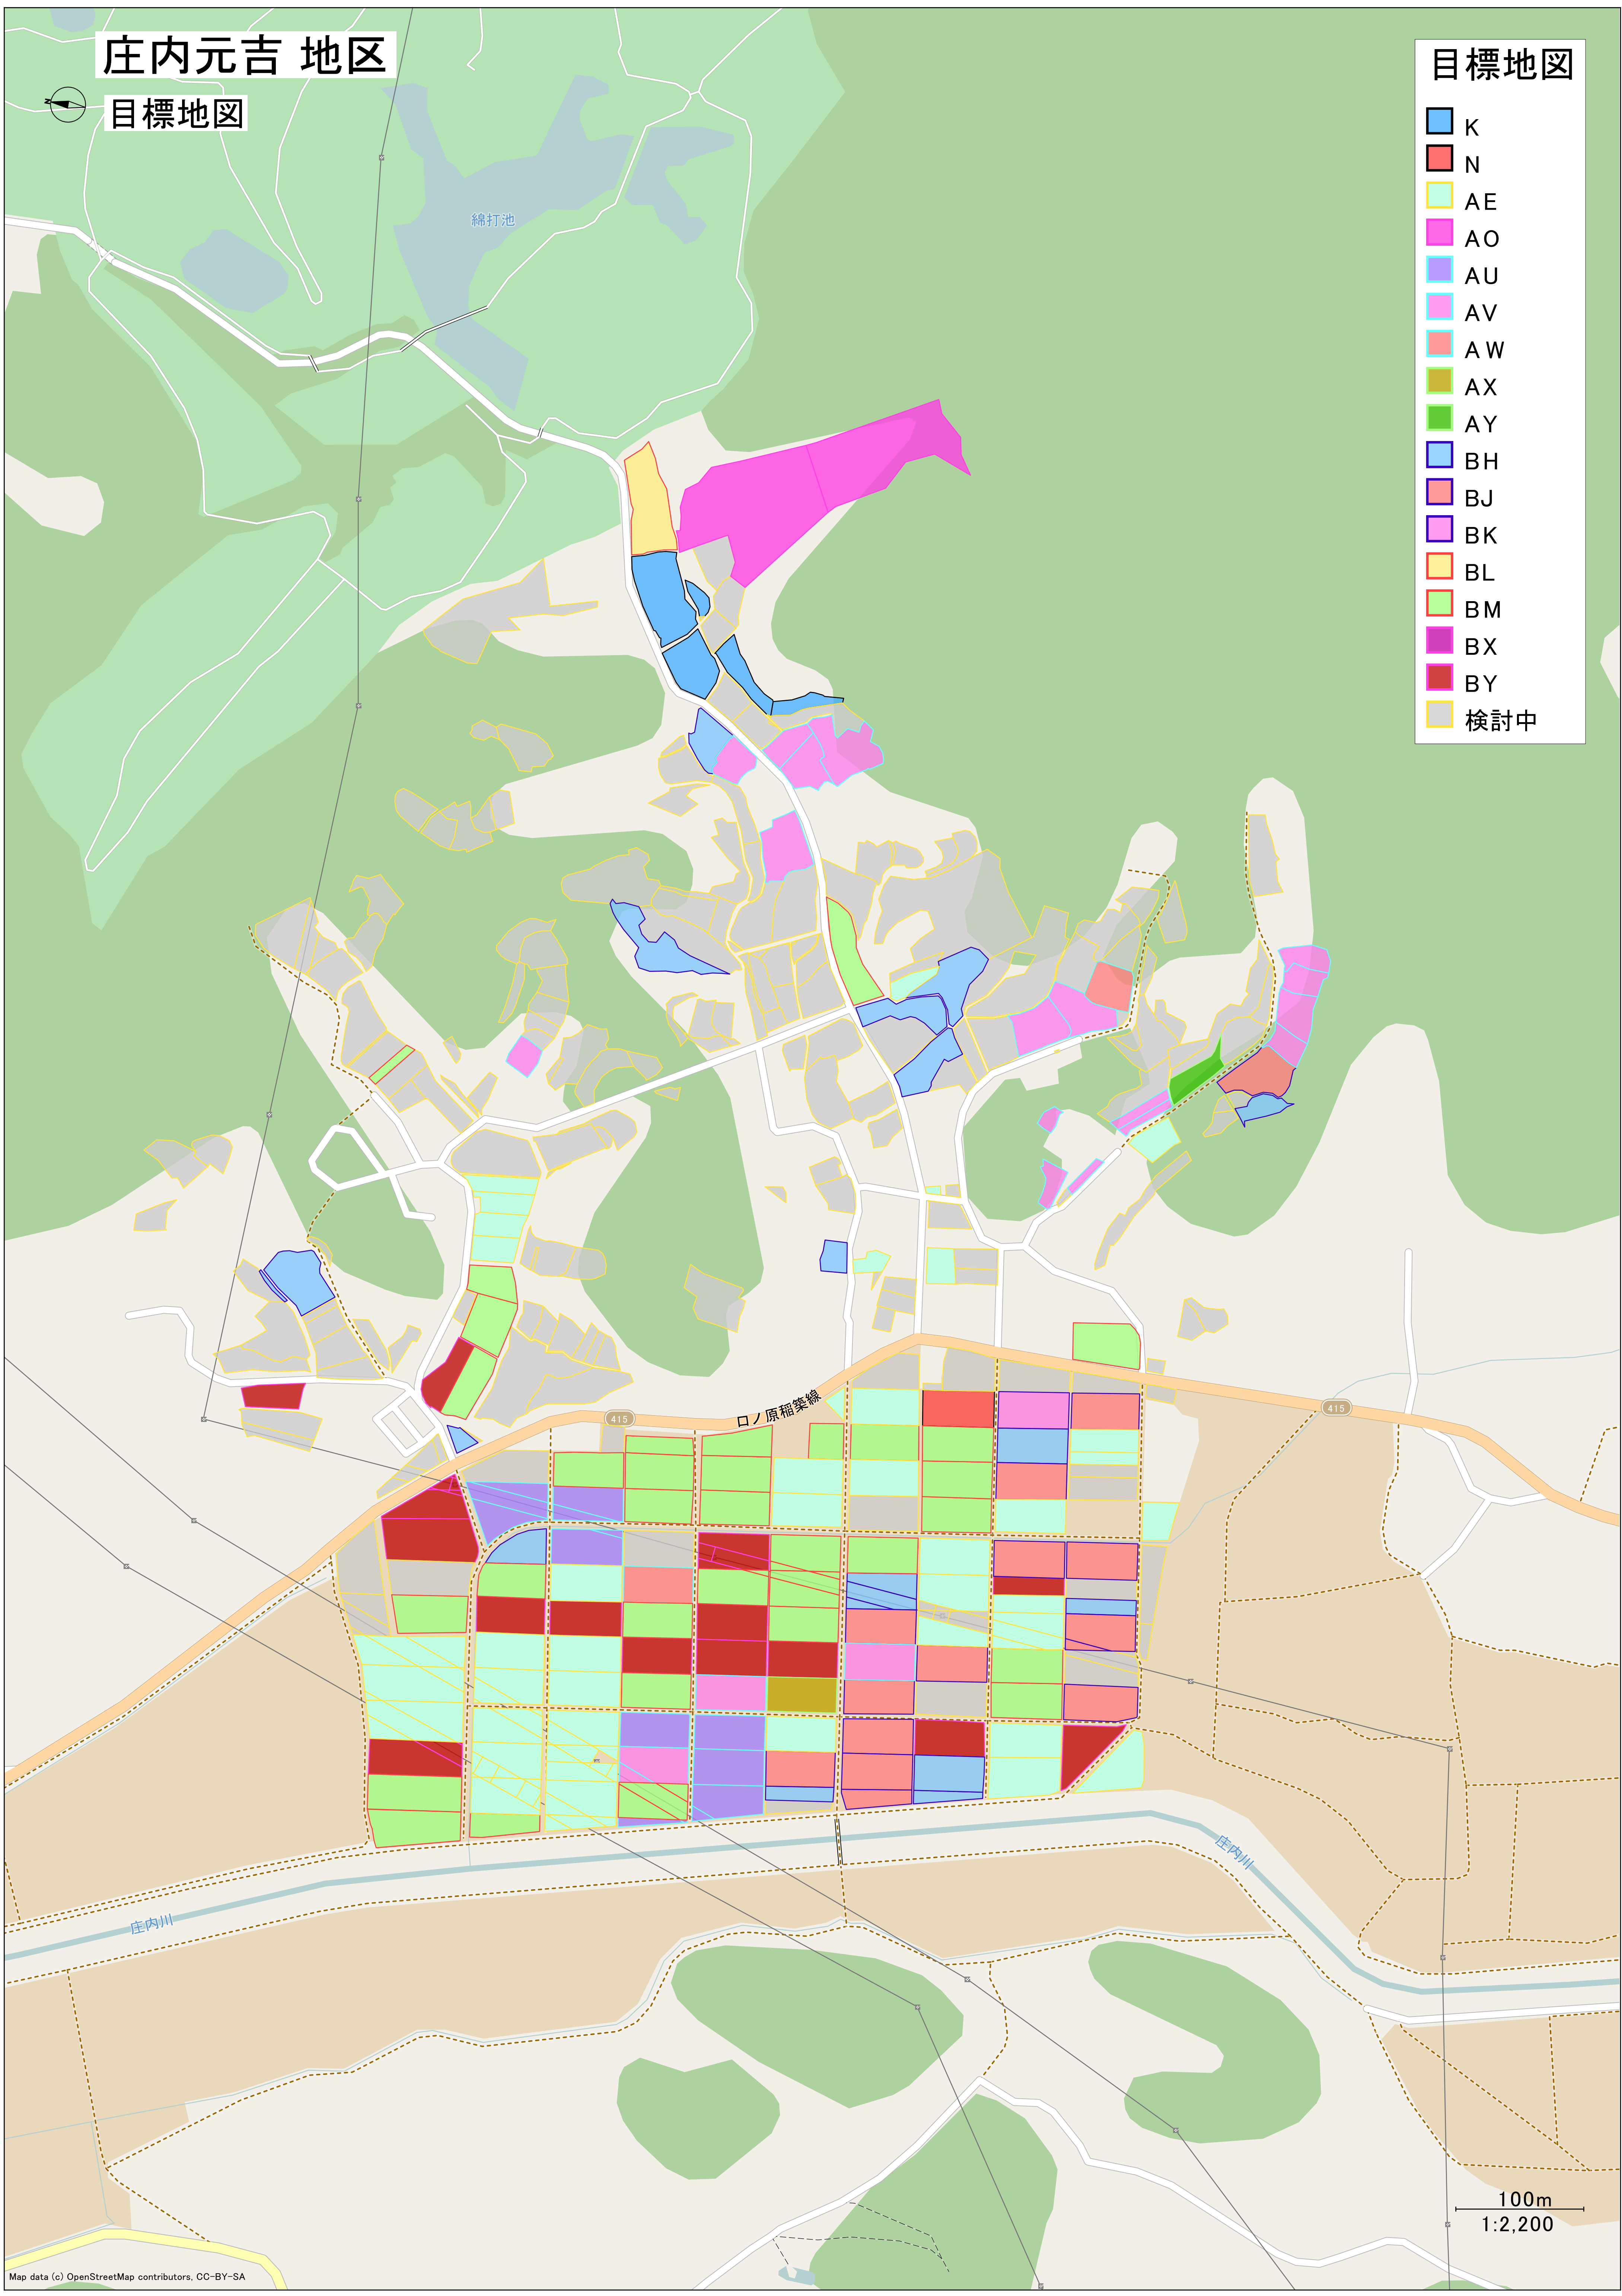

庄内元吉 地区

目標地図

目標地図

- K
- N
- AE
- AO
- AU
- AV
- AW
- AX
- AY
- BH
- BJ
- BK
- BL
- BM
- BX
- BY
- 検討中