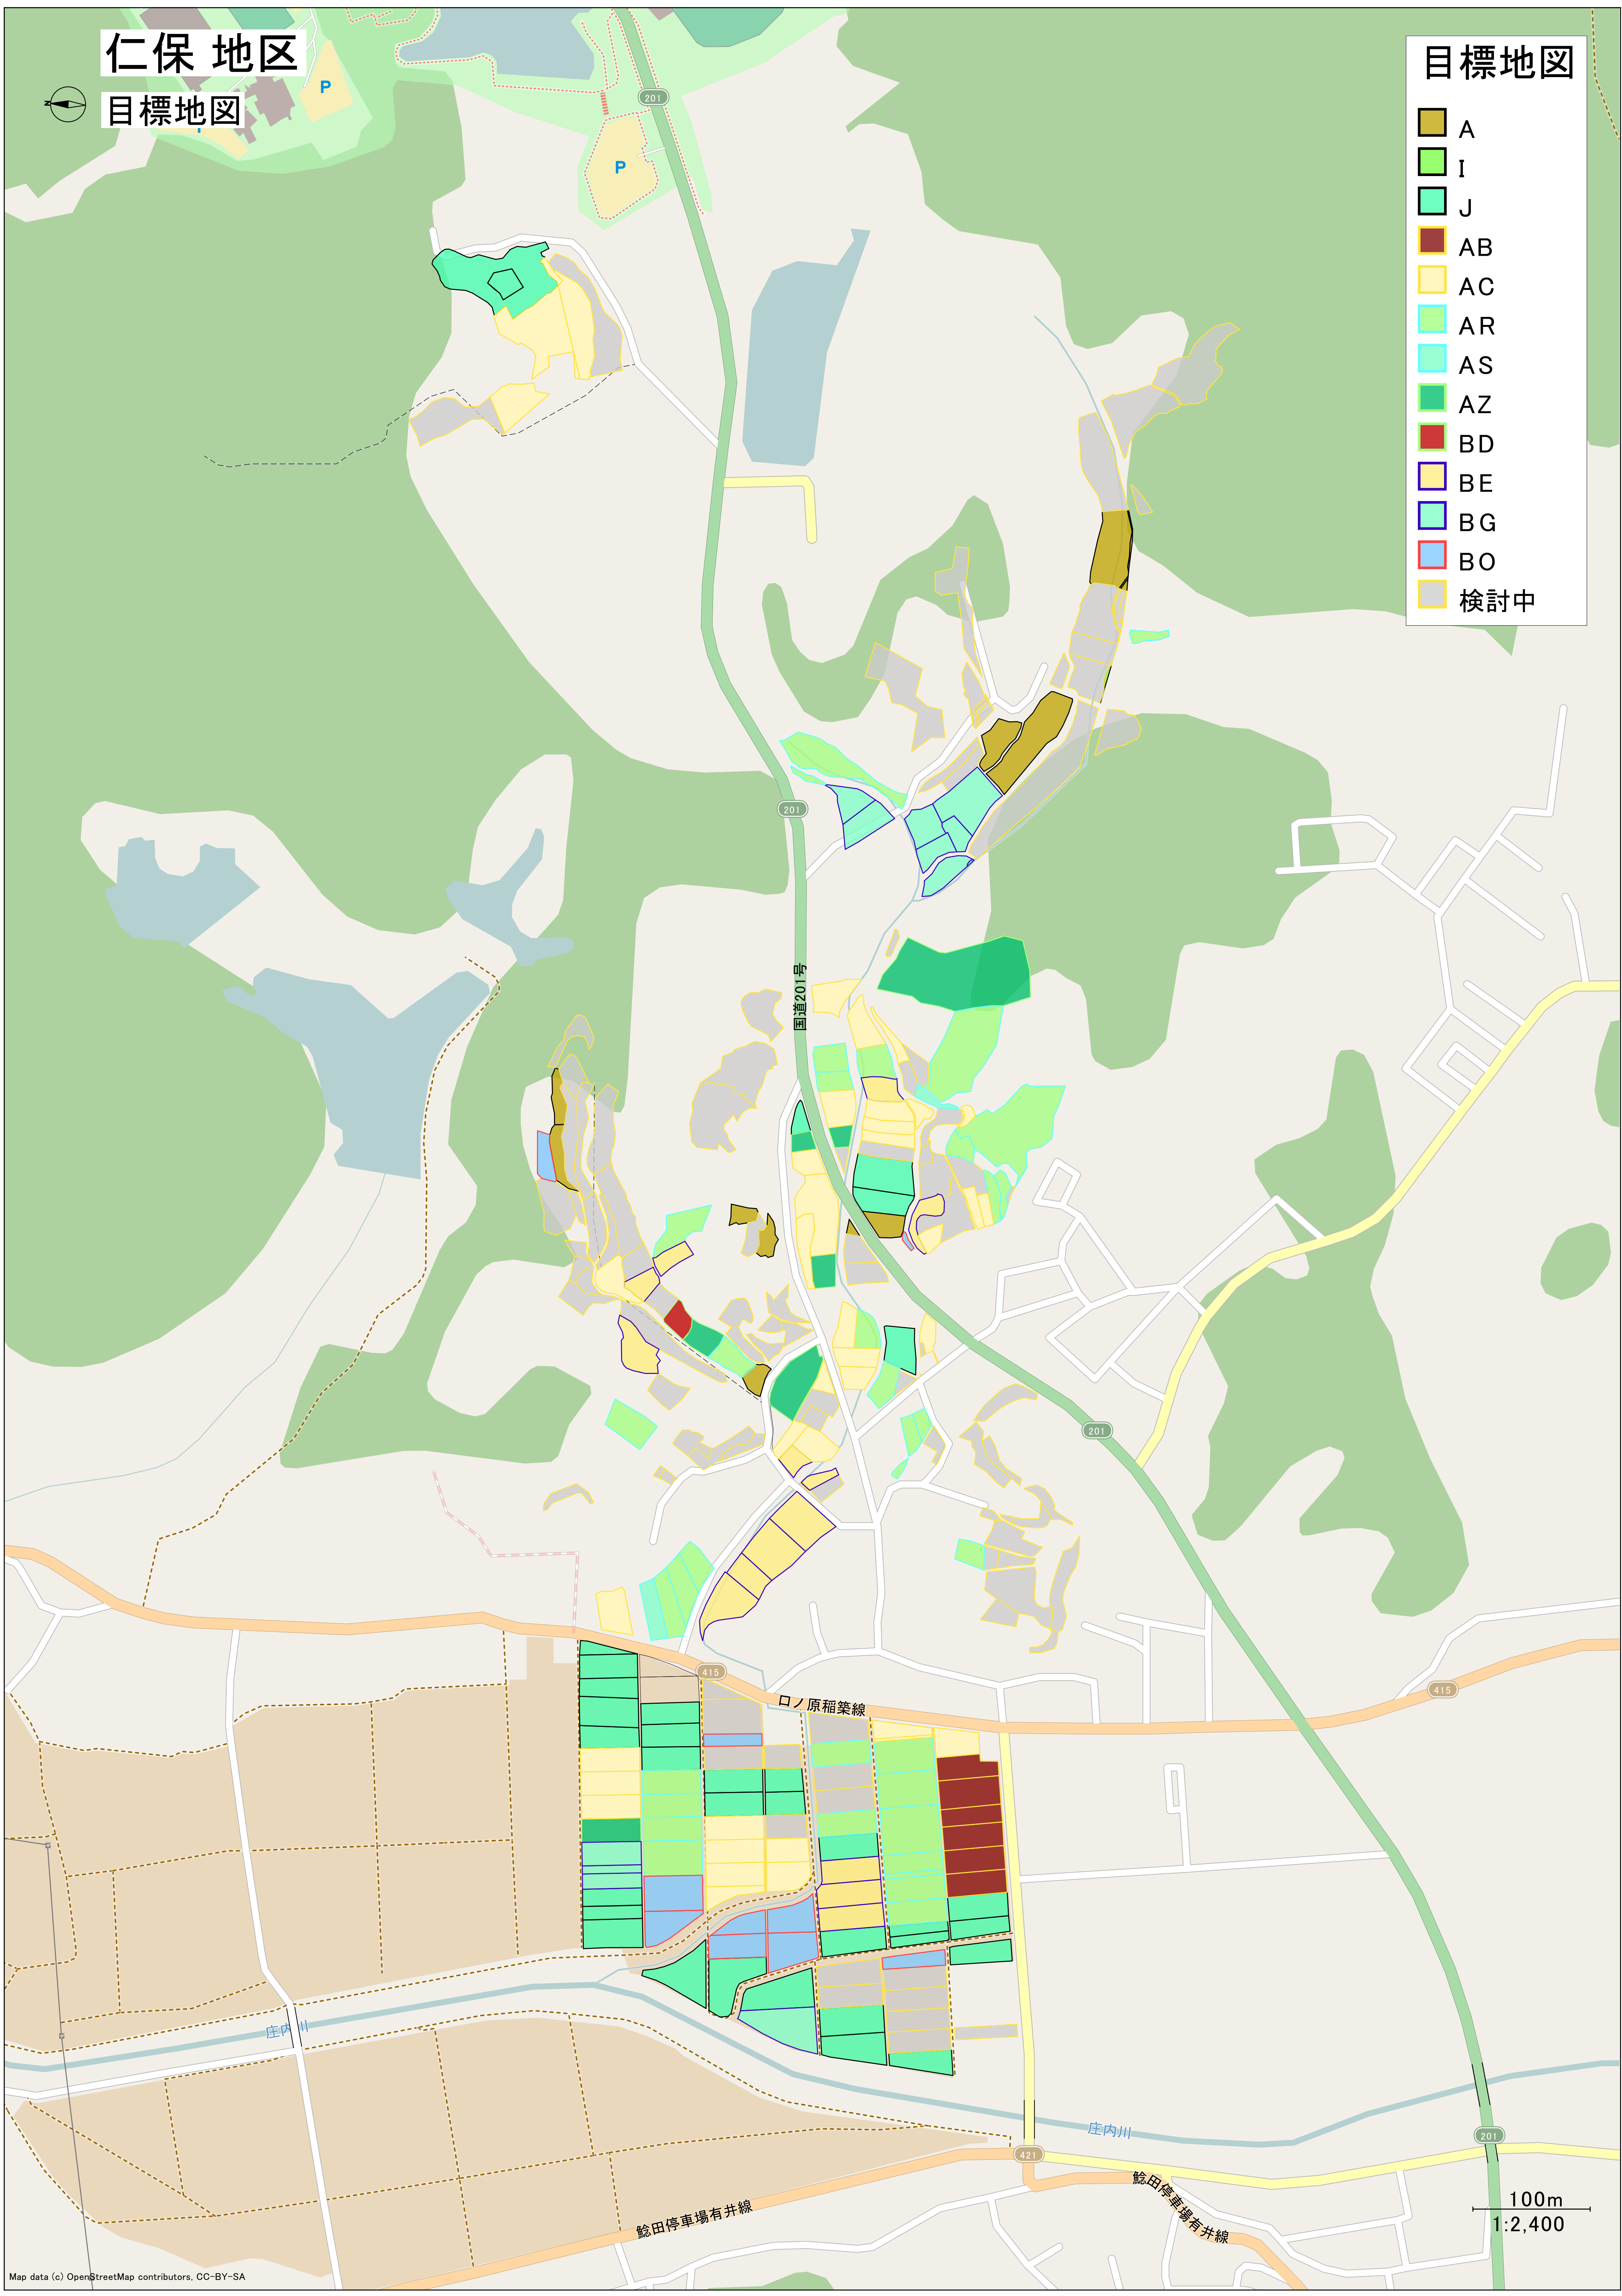

仁保 地区

目標地図

目標地図

- A
- I
- J
- AB
- AC
- AR
- AS
- AZ
- BD
- BE
- BG
- BO
- 検討中