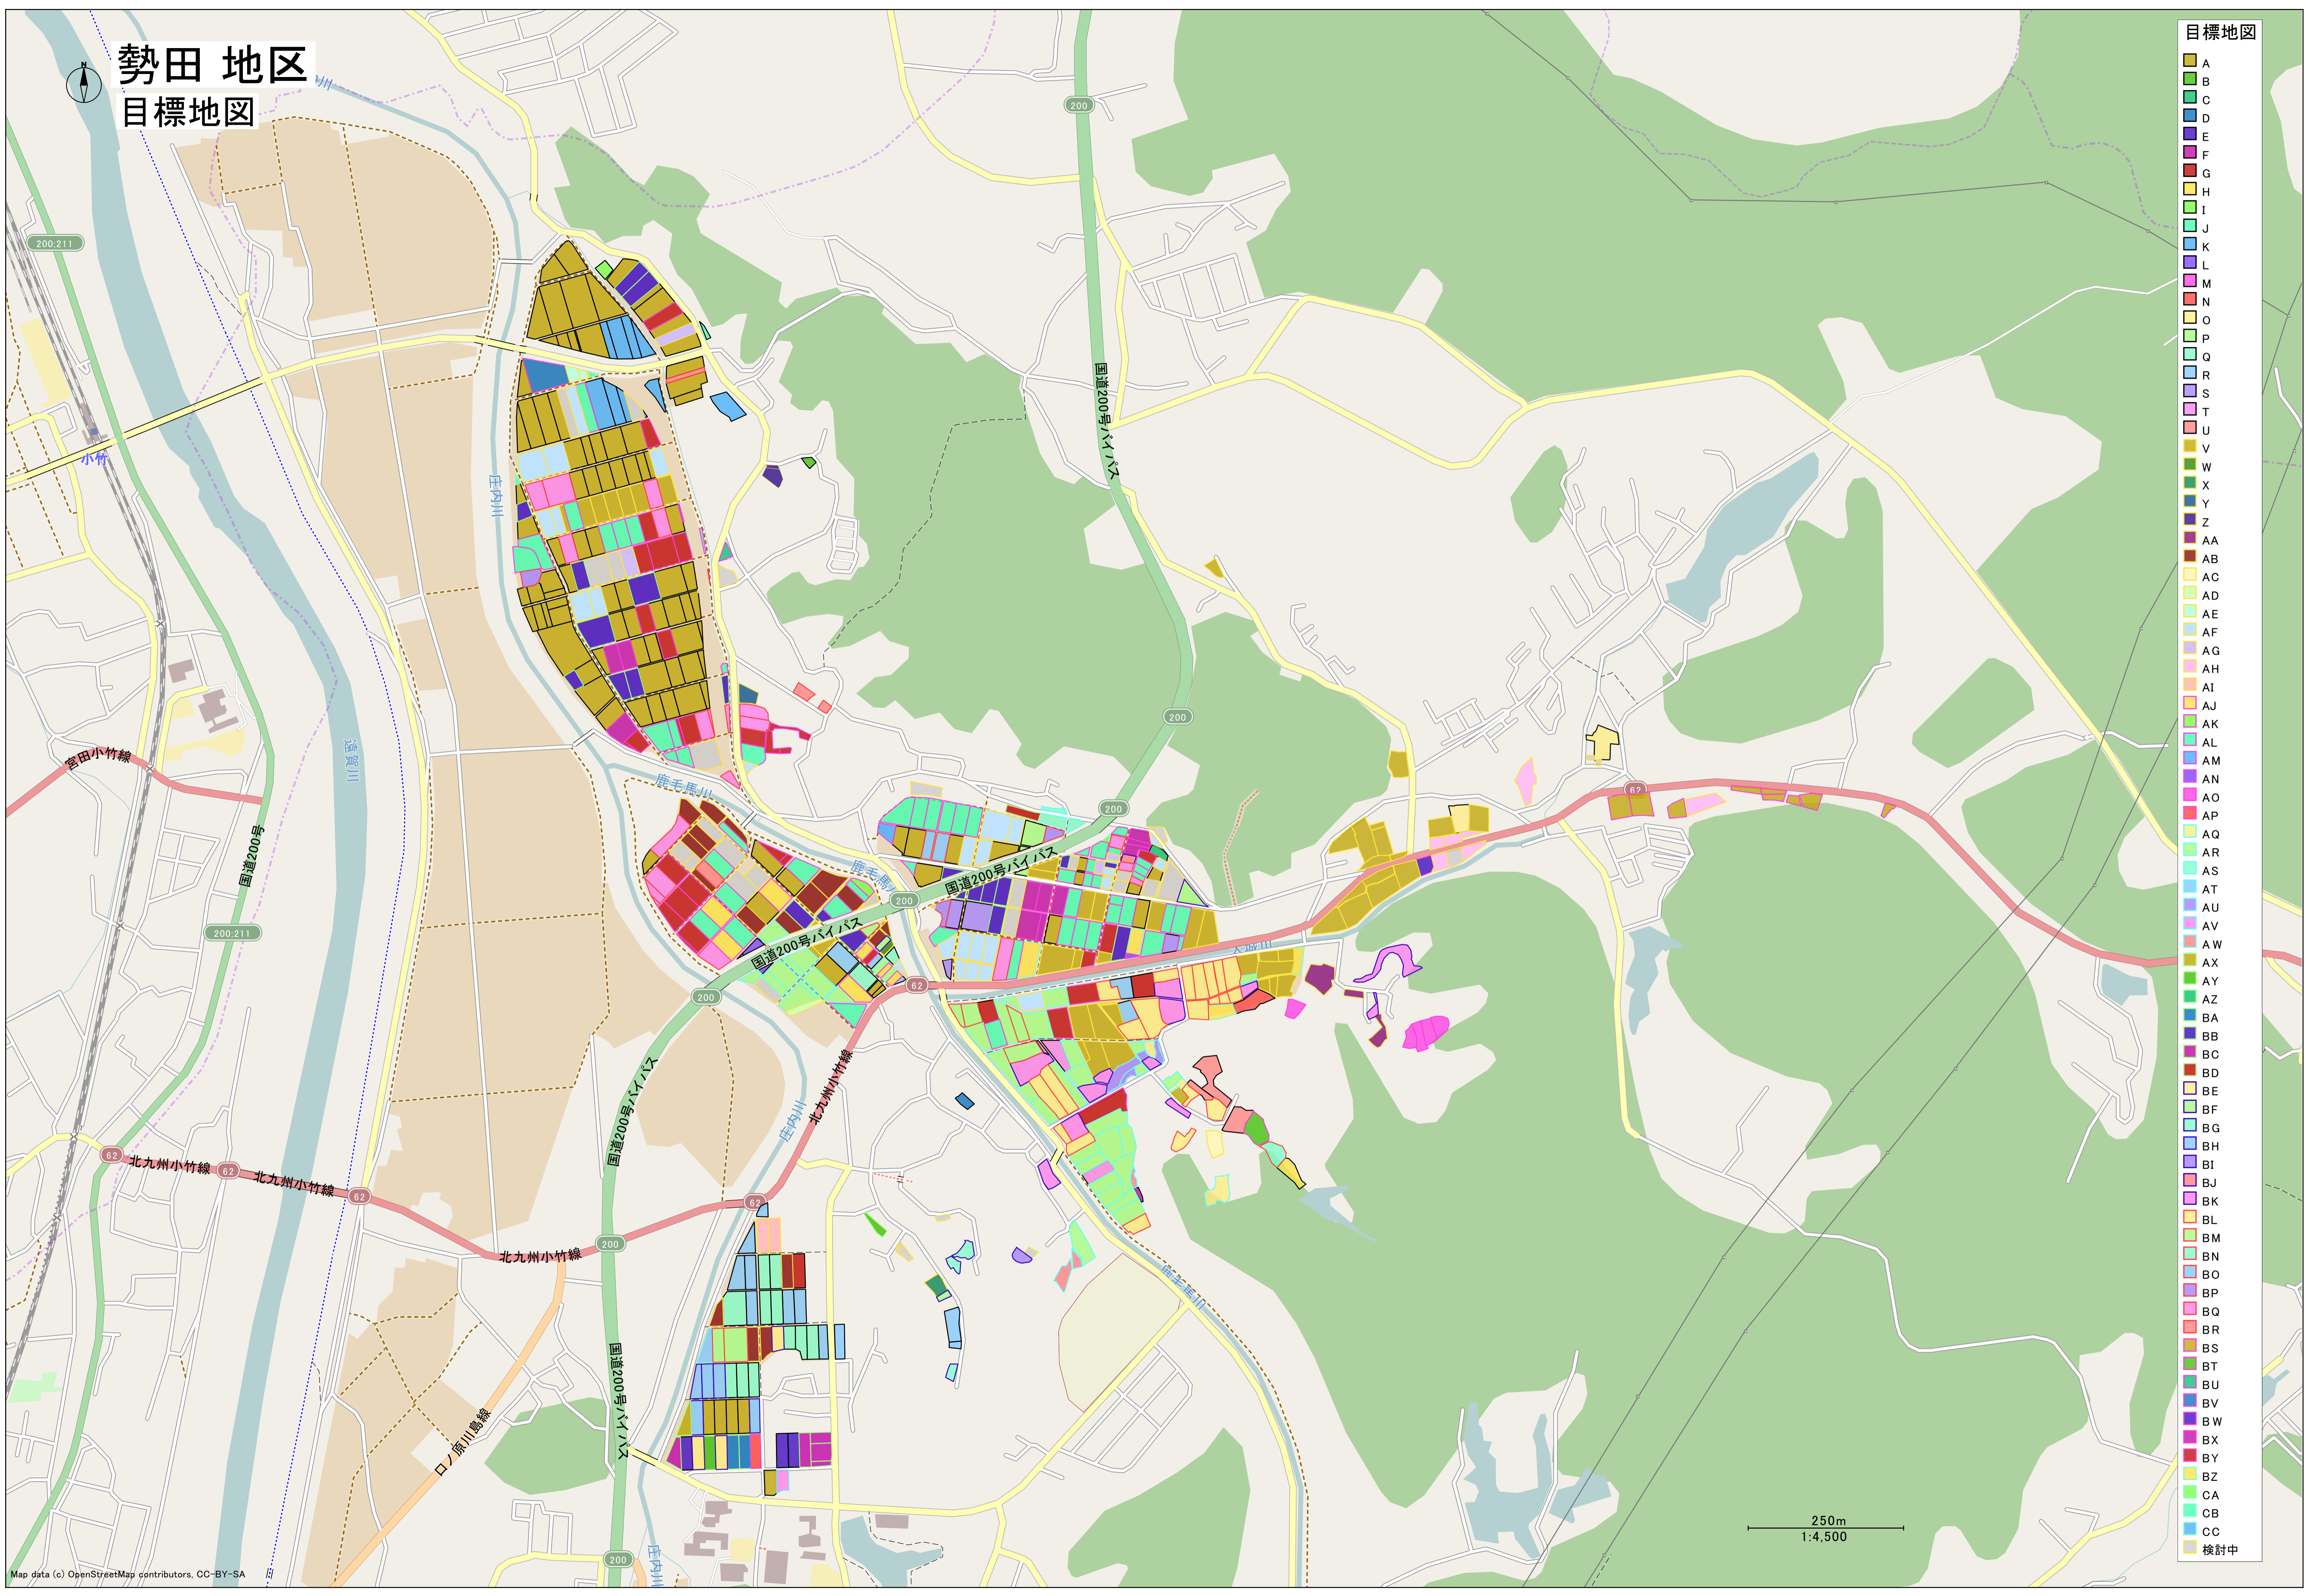

勢田 地区 目標地図

- 目標地図
- A
 - B
 - C
 - D
 - E
 - F
 - G
 - H
 - I
 - J
 - K
 - L
 - M
 - N
 - O
 - P
 - Q
 - R
 - S
 - T
 - U
 - V
 - W
 - X
 - Y
 - Z
 - AA
 - AB
 - AC
 - AD
 - AE
 - AF
 - AG
 - AH
 - AI
 - AJ
 - AK
 - AL
 - AM
 - AN
 - AO
 - AP
 - AQ
 - AR
 - AS
 - AT
 - AU
 - AV
 - AW
 - AX
 - AY
 - AZ
 - BA
 - BB
 - BC
 - BD
 - BE
 - BF
 - BG
 - BH
 - BI
 - BJ
 - BK
 - BL
 - BM
 - BN
 - BO
 - BP
 - BQ
 - BR
 - BS
 - BT
 - BU
 - BV
 - BW
 - BX
 - BY
 - BZ
 - CA
 - CB
 - CC
 - 検討中

250m
1:4,500