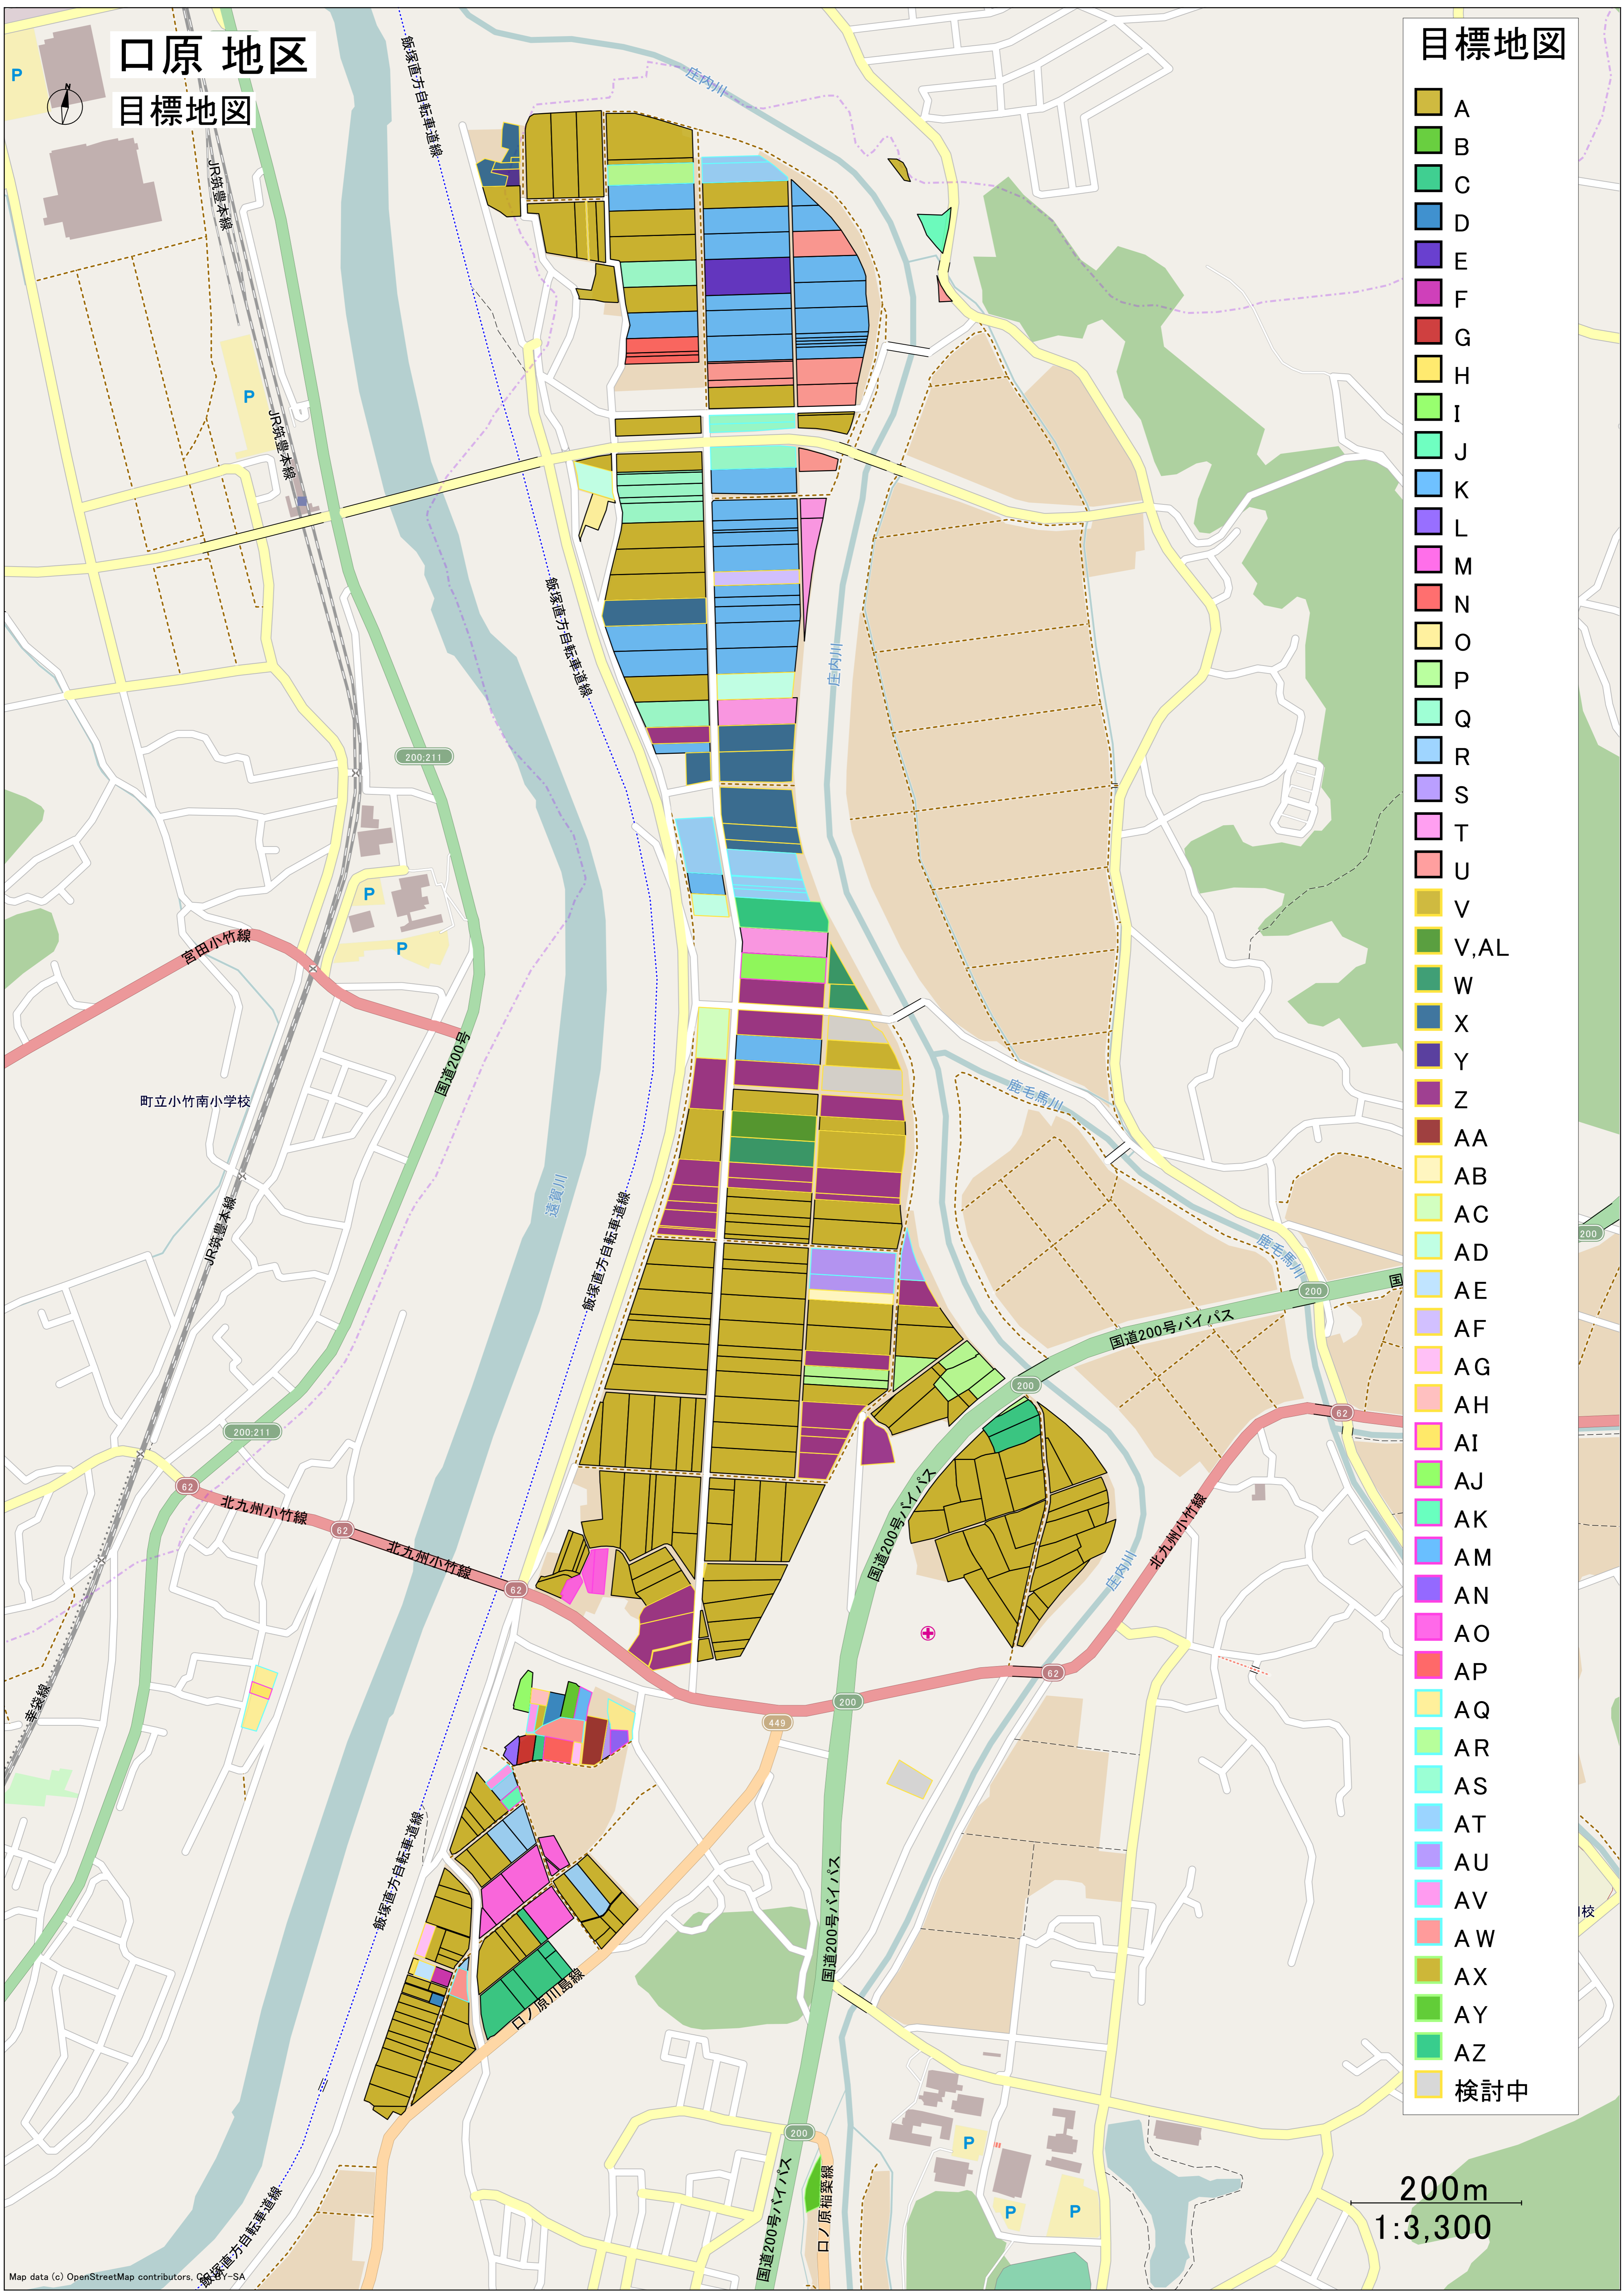

口原地区 目標地図

目標地図

- A
- B
- C
- D
- E
- F
- G
- H
- I
- J
- K
- L
- M
- N
- O
- P
- Q
- R
- S
- T
- U
- V
- V,AL
- W
- X
- Y
- Z
- AA
- AB
- AC
- AD
- AE
- AF
- AG
- AH
- AI
- AJ
- AK
- AM
- AN
- AO
- AP
- AQ
- AR
- AS
- AT
- AU
- AV
- AW
- AX
- AY
- AZ
- 検討中

200m
1:3,300