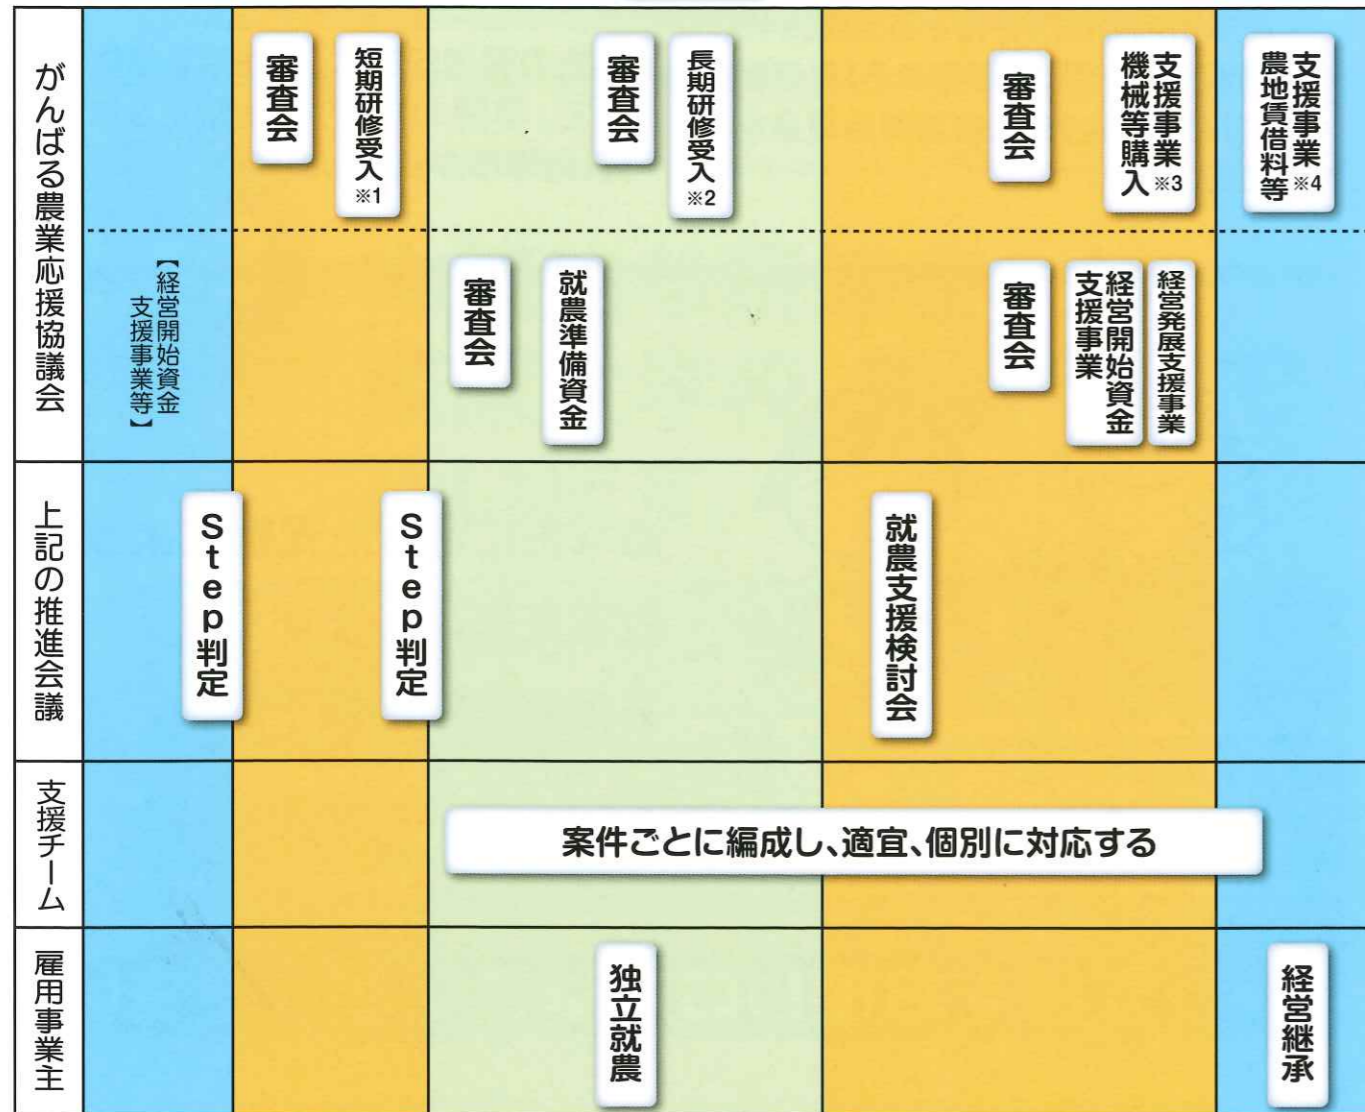

飯塚市内に住所を有する就農時49歳以下の方で、飯塚市から「就農認定」を受けた方に、機械・施設等の導入またはリース等、費用の一部を助成します。

・経営開始資金支援事業

飯塚市内に住所を有する就農時49歳以下の方で、飯塚市から「就農認定」を受けた方に、経営開始資金を助成します。

- ・各種、制度資金が活用できます。
- ・機械施設などの購入等に、補助率1/2以内で、就農後3年以内に50万円を上限に飯塚市が支援します。
- ・生産資材などの購入等に、補助率1/2以内で、就農後3年以内に30万円を上限に飯塚市が支援します。
- ・農地の賃借料等に、補助率2/3以内で、年間10万円を上限に3年間、飯塚市が支援します。

あなたに合った支援によって
就農を応援します
お気軽にご相談下さい。

農地・空屋をお探しの方はご相談ください

新規就農の手順

支援 サポート

飯塚市における新規就農支援事業

事業名	事業内容	支援内容等 ※注	支援対象者
新規就農者 研修事業	短期研修 (体験研修) ※1	<ul style="list-style-type: none"> 5日間の短期研修を2箇所を実施。 ※10,000円×2人=20,000円を研修を実施した農家へ助成します。新規就農者の方は無料で研修を受けられます。 ※新規就農者・・・市内に就農しようとする方で、49歳以下。	新規就農者に農業研修を実施した農家
	長期研修 (実践研修) ※2	<ul style="list-style-type: none"> 6ヶ月以上 12ヶ月以内の長期研修 ※基本的には1年を超えない期間ですが、最長2年間まで延長可能です。 ※21,000円/月を研修を実施した農家へ助成します。新規就農者の方は無料で研修を受けられます。 ※新規就農者・・・市内に住所を有し、49歳以下。市内で5年以上営農を継続する方。	飯塚市に居住している新規就農者に農業研修を実施した農家
新規就農者 機械等購入 支援事業 ※3	農業用機械施設及び生産資材等に対する支援。 補助率1/2以内	<ul style="list-style-type: none"> 営農開始年度より3年目まで申請可。 農業用機械施設等については、500,000円を限度とする。 農業用生産資材等については、300,000円を限度とする。 ※就農の認定は協議会にて認定した日とします。 ※新規就農者・・・市内に住所を有し、49歳以下。市内で5年以上営農を継続する方。	飯塚市に居住し、農業を始める新規就農者
新規就農者 農地賃借料等 支援事業 ※4	農地賃借料等に必要な経費に対する支援。 補助率2/3以内	<ul style="list-style-type: none"> 営農開始年度より3年目まで申請可。 100,000円を限度とし、3回まで申請可。 ※就農の認定は協議会にて認定した日とします。 ※新規就農者・・・市内に住所を有し、49歳以下。市内で5年以上営農を継続する方。	飯塚市に居住し、農業を始める新規就農者

※注: 支援については市の予算の範囲内で行われます。

飯塚市の紹介

本市は、平成18年3月26日に飯塚市、穂波町、筑穂町、庄内町、穎田町の1市4町が合併して誕生し、面積213.96km²（令和2年12月31日時点）、福岡県のほぼ中央に位置し、東は田川市を中心とする田川圏域に、西は福岡市を中心とする福岡都市圏に、南は嘉麻市に、北は直方市を中心とする直方・鞍手圏域にそれぞれ接し、人口126,364人（令和2年国勢調査）を有しています。また本市は、北と南は遠賀川流域平野として開かれています。東は関の山、西は三郡山地等に囲まれ、生態系を保護する自然が残されています。