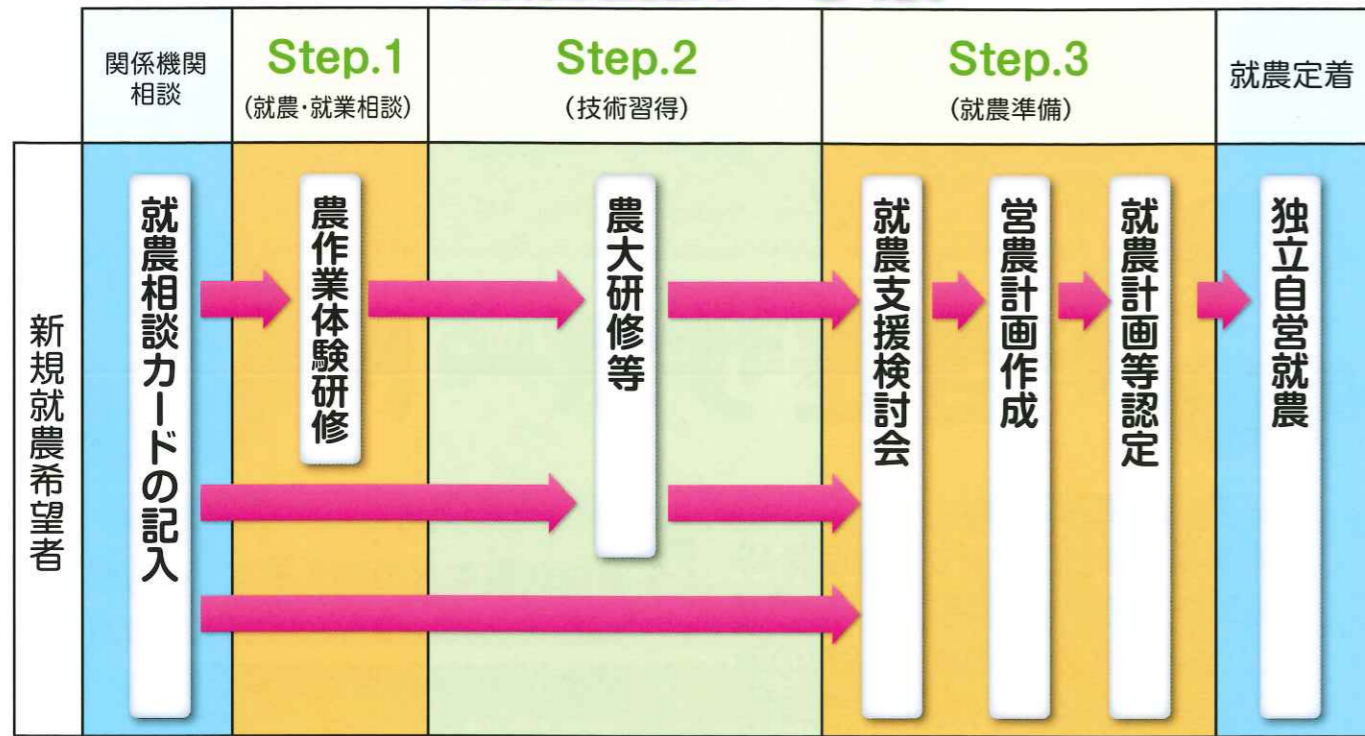

飯塚市内に住所を有する就農時49歳以下の方で、飯塚市から「就農認定」を受けた方に、機械・施設等の導入またはリース等、費用の一部を助成します。

・経営開始資金支援事業

飯塚市内に住所を有する就農時49歳以下の方で、飯塚市から「就農認定」を受けた方に、経営開始資金を助成します。

- ・各種、制度資金が活用できます。
- ・機械施設などの購入等に、補助率1/2以内で、就農後3年以内に50万円を上限に飯塚市が支援します。
- ・生産資材などの購入等に、補助率1/2以内で、就農後3年以内に30万円を上限に飯塚市が支援します。
- ・農地の賃借料等に、補助率2/3以内で、年間10万円を上限に3年間、飯塚市が支援します。

あなたに合った支援によって
就農を応援します
お気軽にご相談下さい。

農地・空屋をお探しの方はご相談ください

新規就農の手順

支援 サポート

飯塚市における新規就農支援事業

事業名	事業内容	支援内容等 ※注	支援対象者
新規就農者 研修事業	短期研修 (体験研修) ※1	<ul style="list-style-type: none"> 5日間の短期研修を2箇所を実施。 ※10,000円×2人=20,000円を研修を実施した農家へ助成します。新規就農者の方は無料で研修を受けられます。 ※新規就農者・・・市内に就農しようとする方で、49歳以下。	新規就農者に農業研修を実施した農家
	長期研修 (実践研修) ※2	<ul style="list-style-type: none"> 6ヶ月以上 12ヶ月以内の長期研修 ※基本的には1年を超えない期間ですが、最長2年間まで延長可能です。 ※21,000円/月を研修を実施した農家へ助成します。新規就農者の方は無料で研修を受けられます。 ※新規就農者・・・市内に住所を有し、49歳以下。市内で5年以上営農を継続する方。	飯塚市に居住している新規就農者に農業研修を実施した農家
新規就農者 機械等購入 支援事業 ※3	農業用機械施設及び生産資材等に対する支援。 補助率1/2以内	<ul style="list-style-type: none"> 営農開始年度より3年目まで申請可。 農業用機械施設等については、500,000円を限度とする。 農業用生産資材等については、300,000円を限度とする。 ※就農の認定は協議会にて認定した日とします。 ※新規就農者・・・市内に住所を有し、49歳以下。市内で5年以上営農を継続する方。	飯塚市に居住し、農業を始める新規就農者
新規就農者 農地賃借料等 支援事業 ※4	農地賃借料等に必要な経費に対する支援。 補助率2/3以内	<ul style="list-style-type: none"> 営農開始年度より3年目まで申請可。 100,000円を限度とし、3回まで申請可。 ※就農の認定は協議会にて認定した日とします。 ※新規就農者・・・市内に住所を有し、49歳以下。市内で5年以上営農を継続する方。	飯塚市に居住し、農業を始める新規就農者