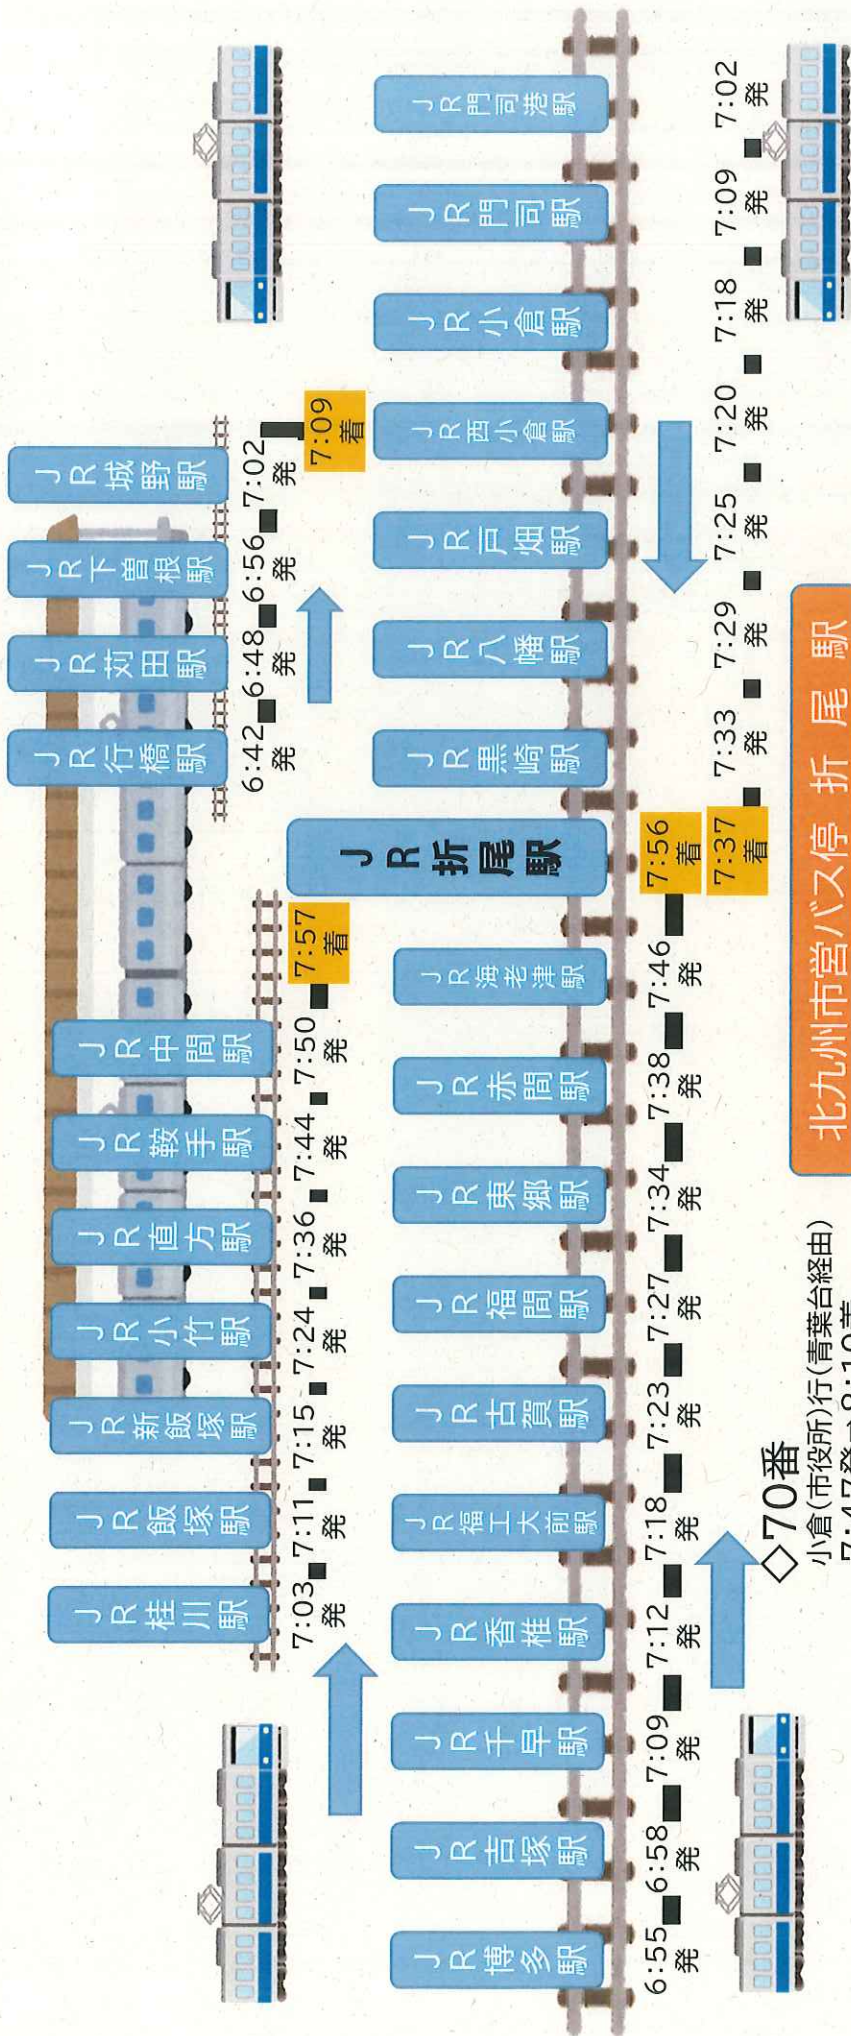

福岡障害者職業能力開発校までの主要駅からの経路

所要時間32分

◇65番
向田営業所行(共立大学研都市経由)
8:06発⇒8:29着

所要時間23分

北九州市営バス停 折尾 駅

JR折尾駅からバス停までの経路
原牟田から能開校までの動画

福岡障害者職業能力開発校 最寄りバス停 原牟田

能開校まで徒歩2分