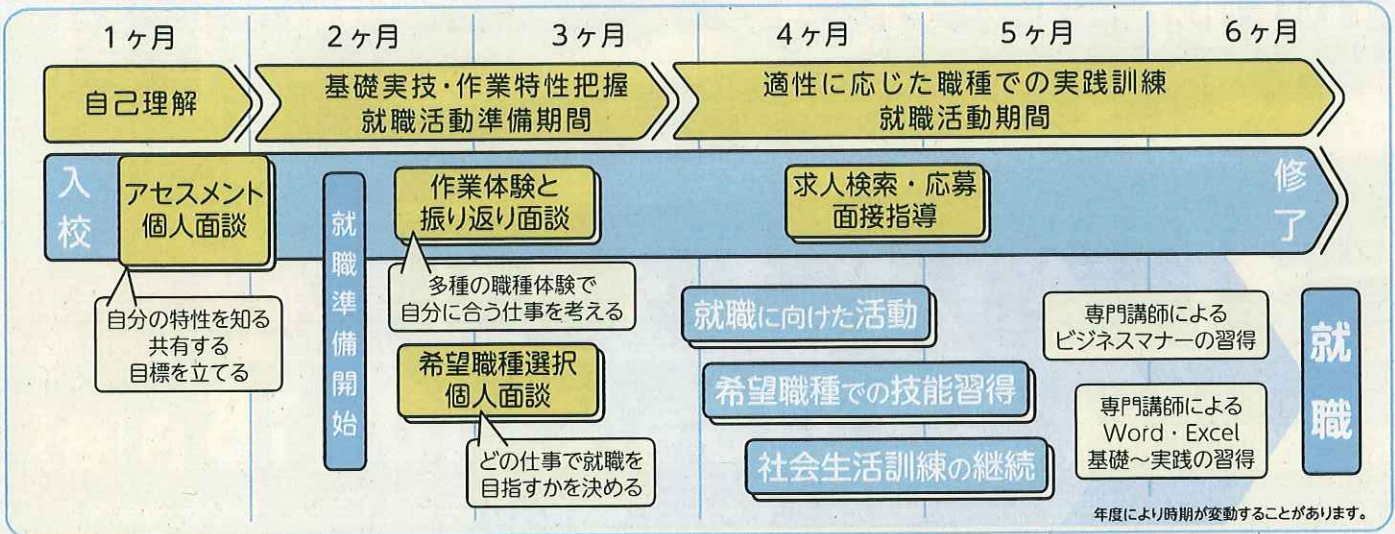

タクシー(JR 鹿児島本線 折尾駅から)

2,000円程度 約15分

自家用車

北九州都市高速道路「黒崎IC」から「折尾・中間」方面出口に行き、「都市高速黒崎入口」交差点を右折後、約9Km 直進し「大鳥居西」交差点で右折して約1km

詳しくは最寄りのハローワークの障がい者窓口、または当校募集担当までお問い合わせください。

個々の障がい特性や
適性に合わせた訓練を行い
自分に合った働き方や職種を
見つけます。

入校から修了までの流れ

社会生活訓練で安定を図る

毎日の最初と最後の1時限は社会生活訓練を実施。

■実際の訓練の流れ

指導員と専門員でサポートします

職域開発科だけの充実した環境により安定した受講が可能。