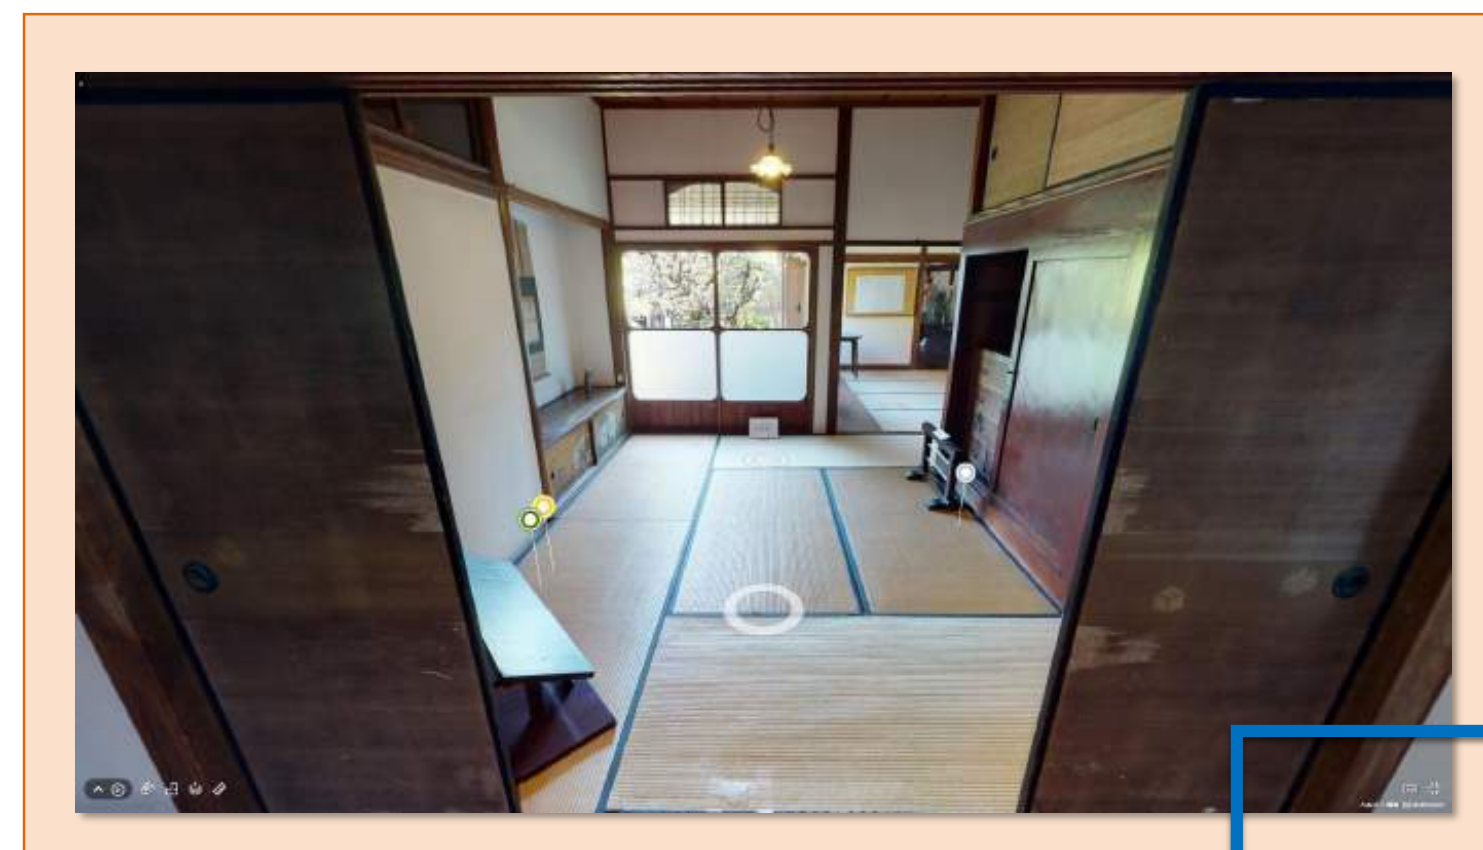

操作説明

■VR

スマートフォンVR

【準備するもの】

- ・スマートフォン (Android)
- ・Google Chrome (Webブラウザ)
- ・Google Cardboard VRヘッドセット

※ VRヘッドセットにより対応するスマートフォンサイズが異なります、対応サイズをご確認ください。
※ VRヘッドセットは複眼モードに対応したものであれば、Google Cardboard以外もご使用頂けます。