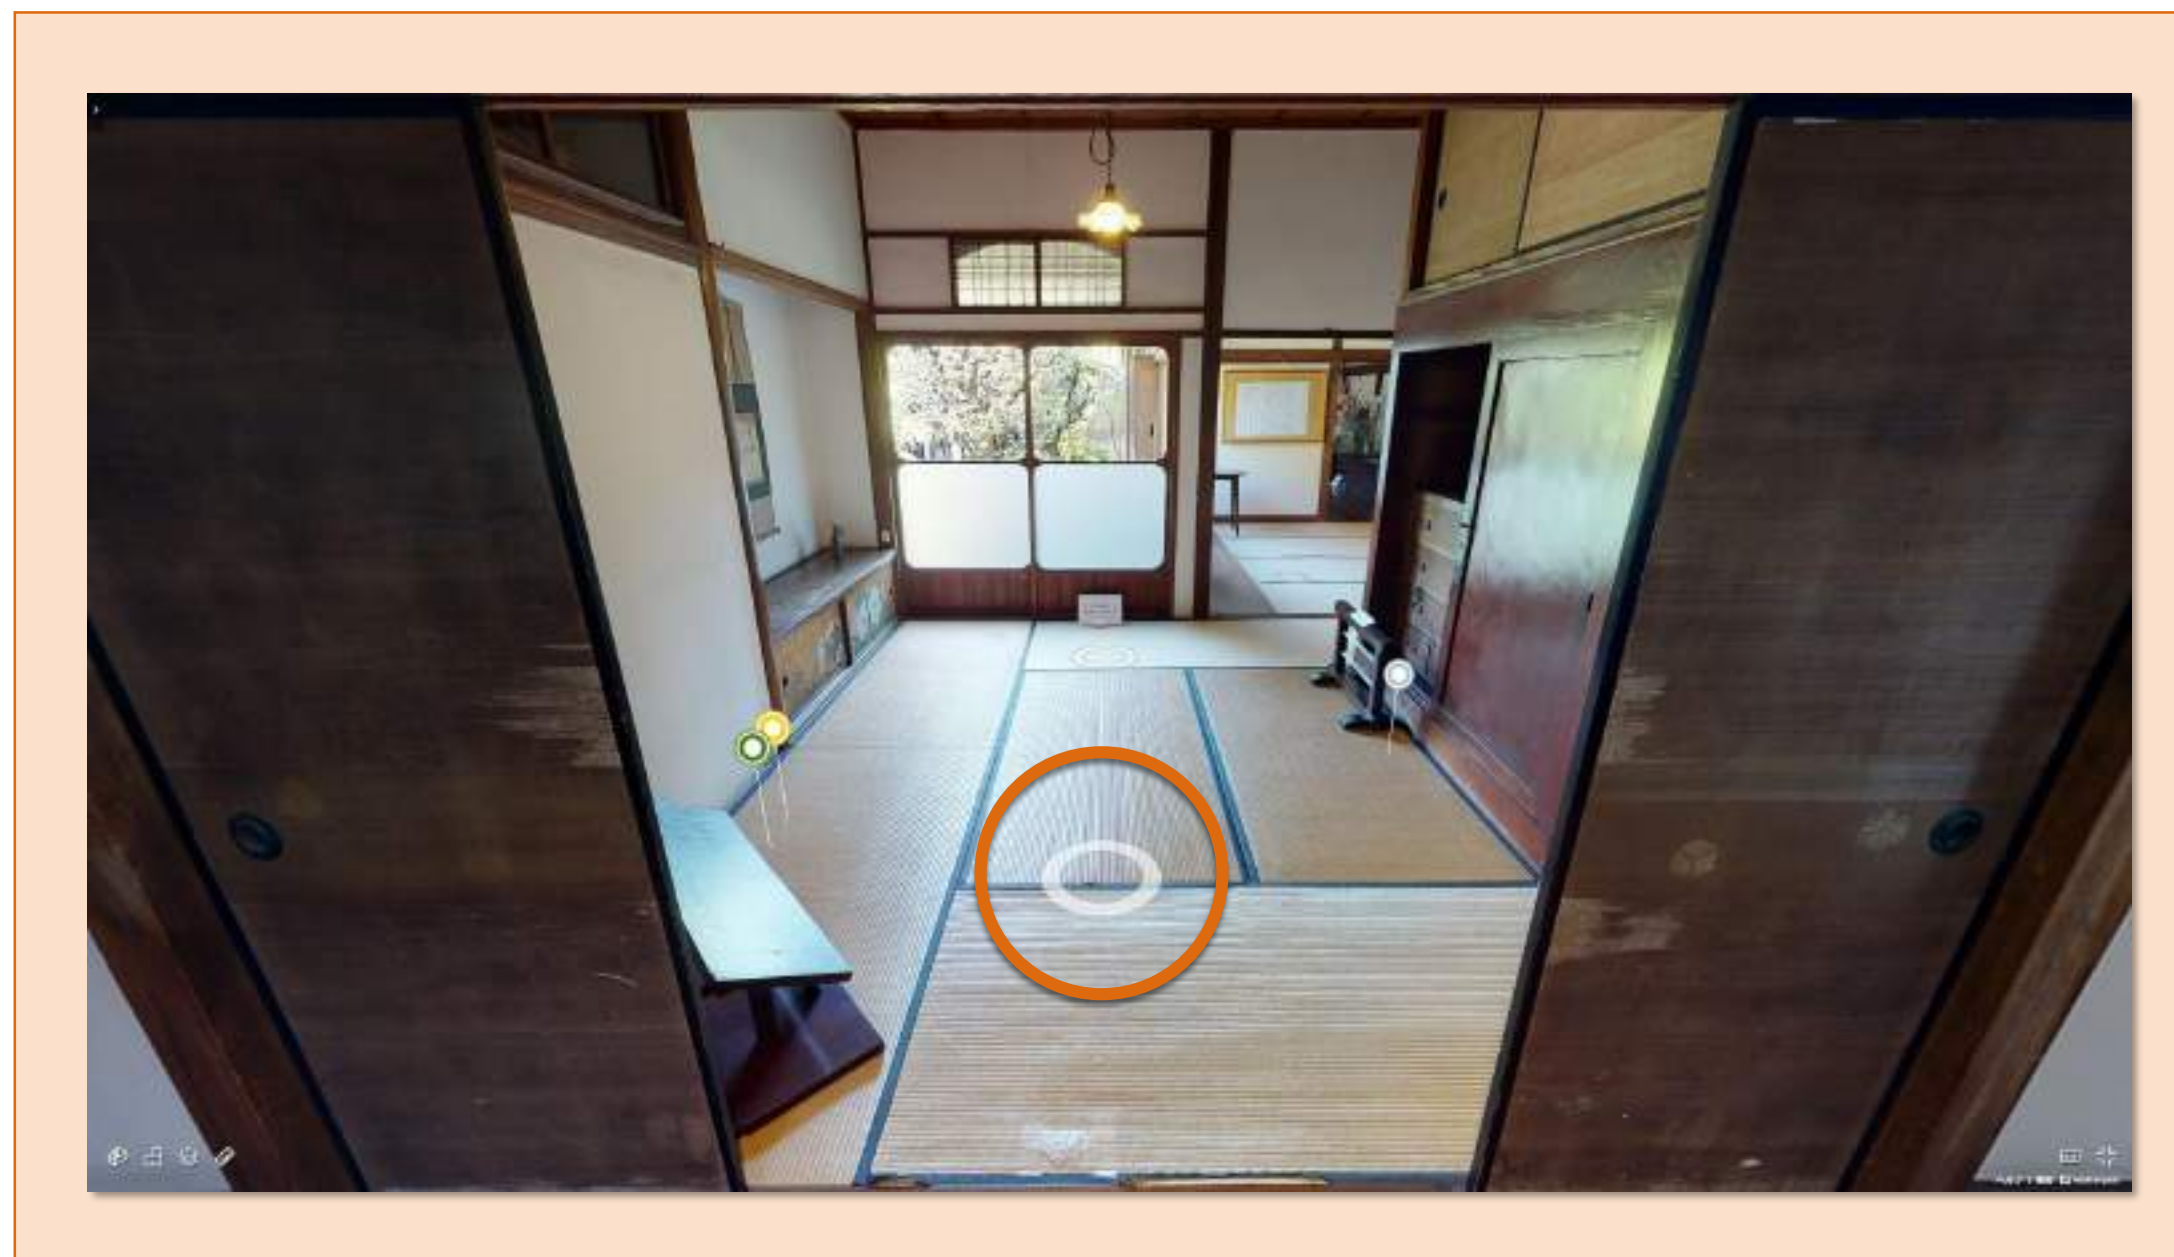

### 移動

床に表示された白いリング◎をクリック(タップ)。  
パソコンの矢印キーでも操作できます。