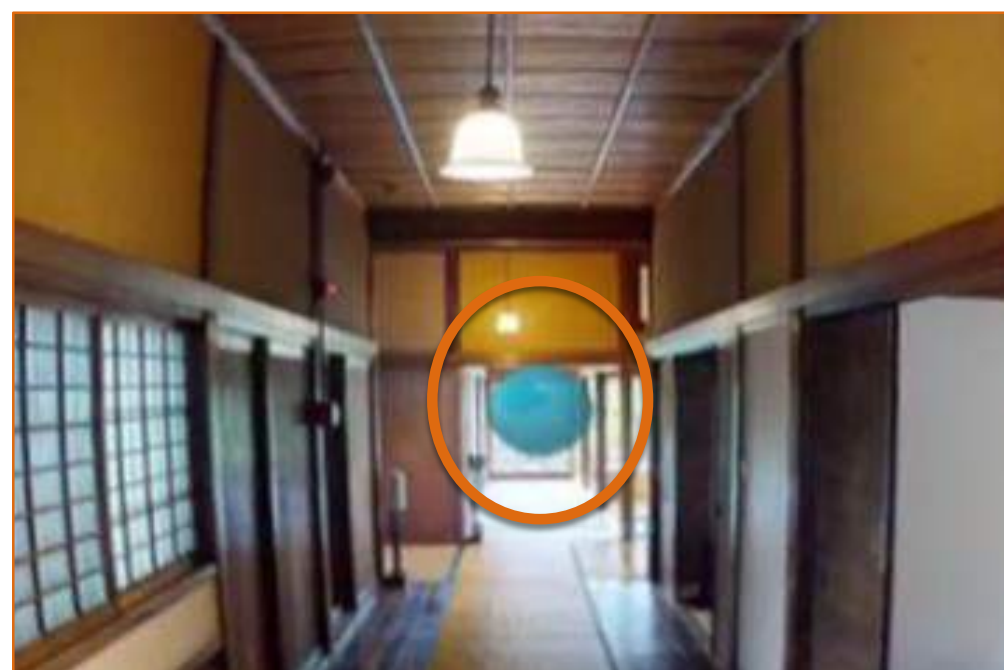

#### 【準備するもの】

- ・ ヘッドマウントディスプレイ (Oculus Quest、Oculus Go)

※没入感の高いVR体験にはOculus Questをお勧めします

- ① Oculus Quest, Oculus GoをWiFiに接続し、ホーム画面から「ブラウザ」を選択
- ② 3Dパノラマビューを表示し、画面右下の「VRで表示」を選択
- ③ 「Enter VR」を選択

#### Oculus Go

- ④ 画面に表示される青いボールをコントローラーのリアトリガーで選択し移動