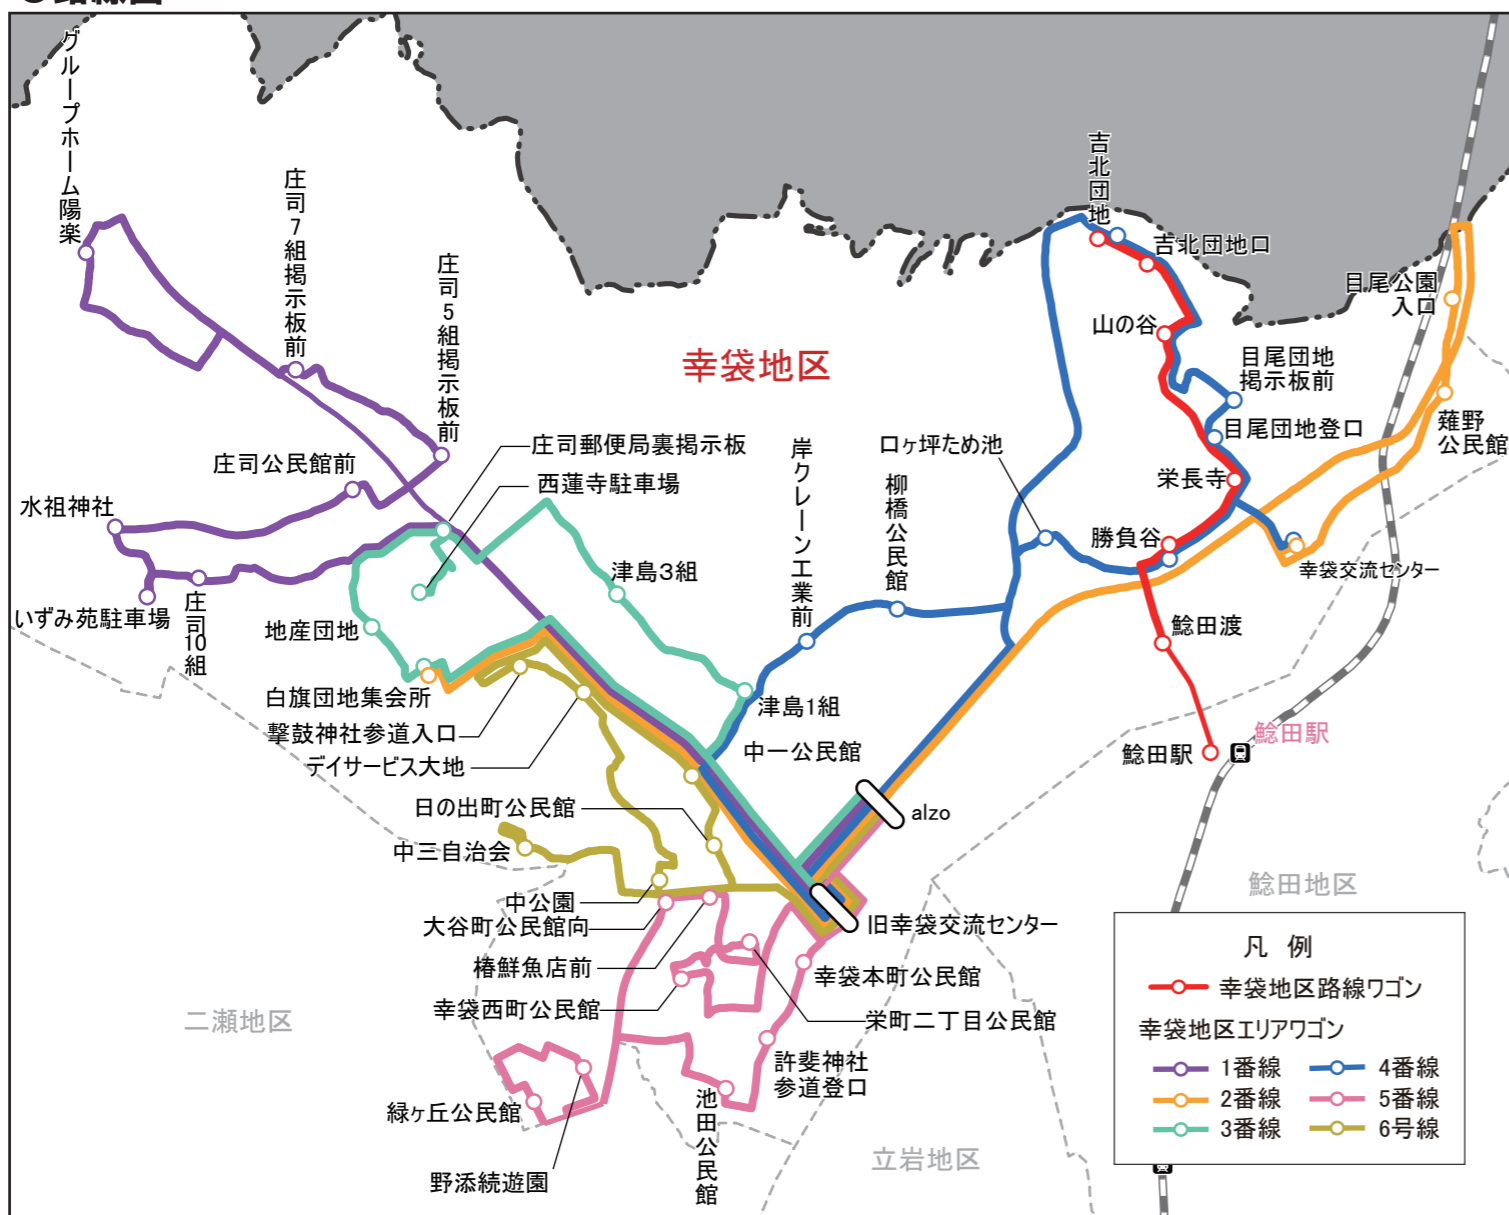

# 幸袋地区

令和6年4月以降

【お問い合わせ】飯塚市役所 地域公共交通対策課  
電話 0948-22-5500(内線1441、1442)

【忘れ物など】安全タクシー(有)  
電話 0948-23-1016

## ●幸袋地区エリアワゴン(木・土曜日運行)

停留所	
1番線行き	
旧幸袋交流センター	8:30
庄司10組	8:38
いずみ苑駐車場	8:40
水祖神社	8:42
庄司公民館前	8:45
庄司5組掲示板前	8:47
庄司7組掲示板前	8:50
グループホーム陽楽	8:53
旧幸袋交流センター	9:01
alzo	9:03
2番線行き	
alzo	9:05
旧幸袋交流センター	9:07
目尾公園入口	9:14
薮野公民館	9:18
幸袋交流センター	9:22
白旗団地集会所	9:31
旧幸袋交流センター	9:36
alzo	9:38
1番線帰り	
alzo	9:40
庄司10組	9:48
いずみ苑駐車場	9:50
水祖神社	9:52
庄司公民館前	9:55
庄司5組掲示板前	9:57
庄司7組掲示板前	10:00
グループホーム陽楽	10:03
旧幸袋交流センター	10:11
alzo	10:13
2番線帰り	
alzo	10:30
目尾公園入口	10:35
薮野公民館	10:39
幸袋交流センター	10:43
白旗団地集会所	10:52
旧幸袋交流センター	10:57
alzo	10:59

## ●路線図 運賃：1回の乗車につき100円(路線ワゴン・エリアワゴン共通)

※祝日、お盆(8月13日～15日)、  
年末年始(12月29日～1月3日)は運休

※詳細は飯塚市コミュニティ交通  
利用ガイドをご覧ください。