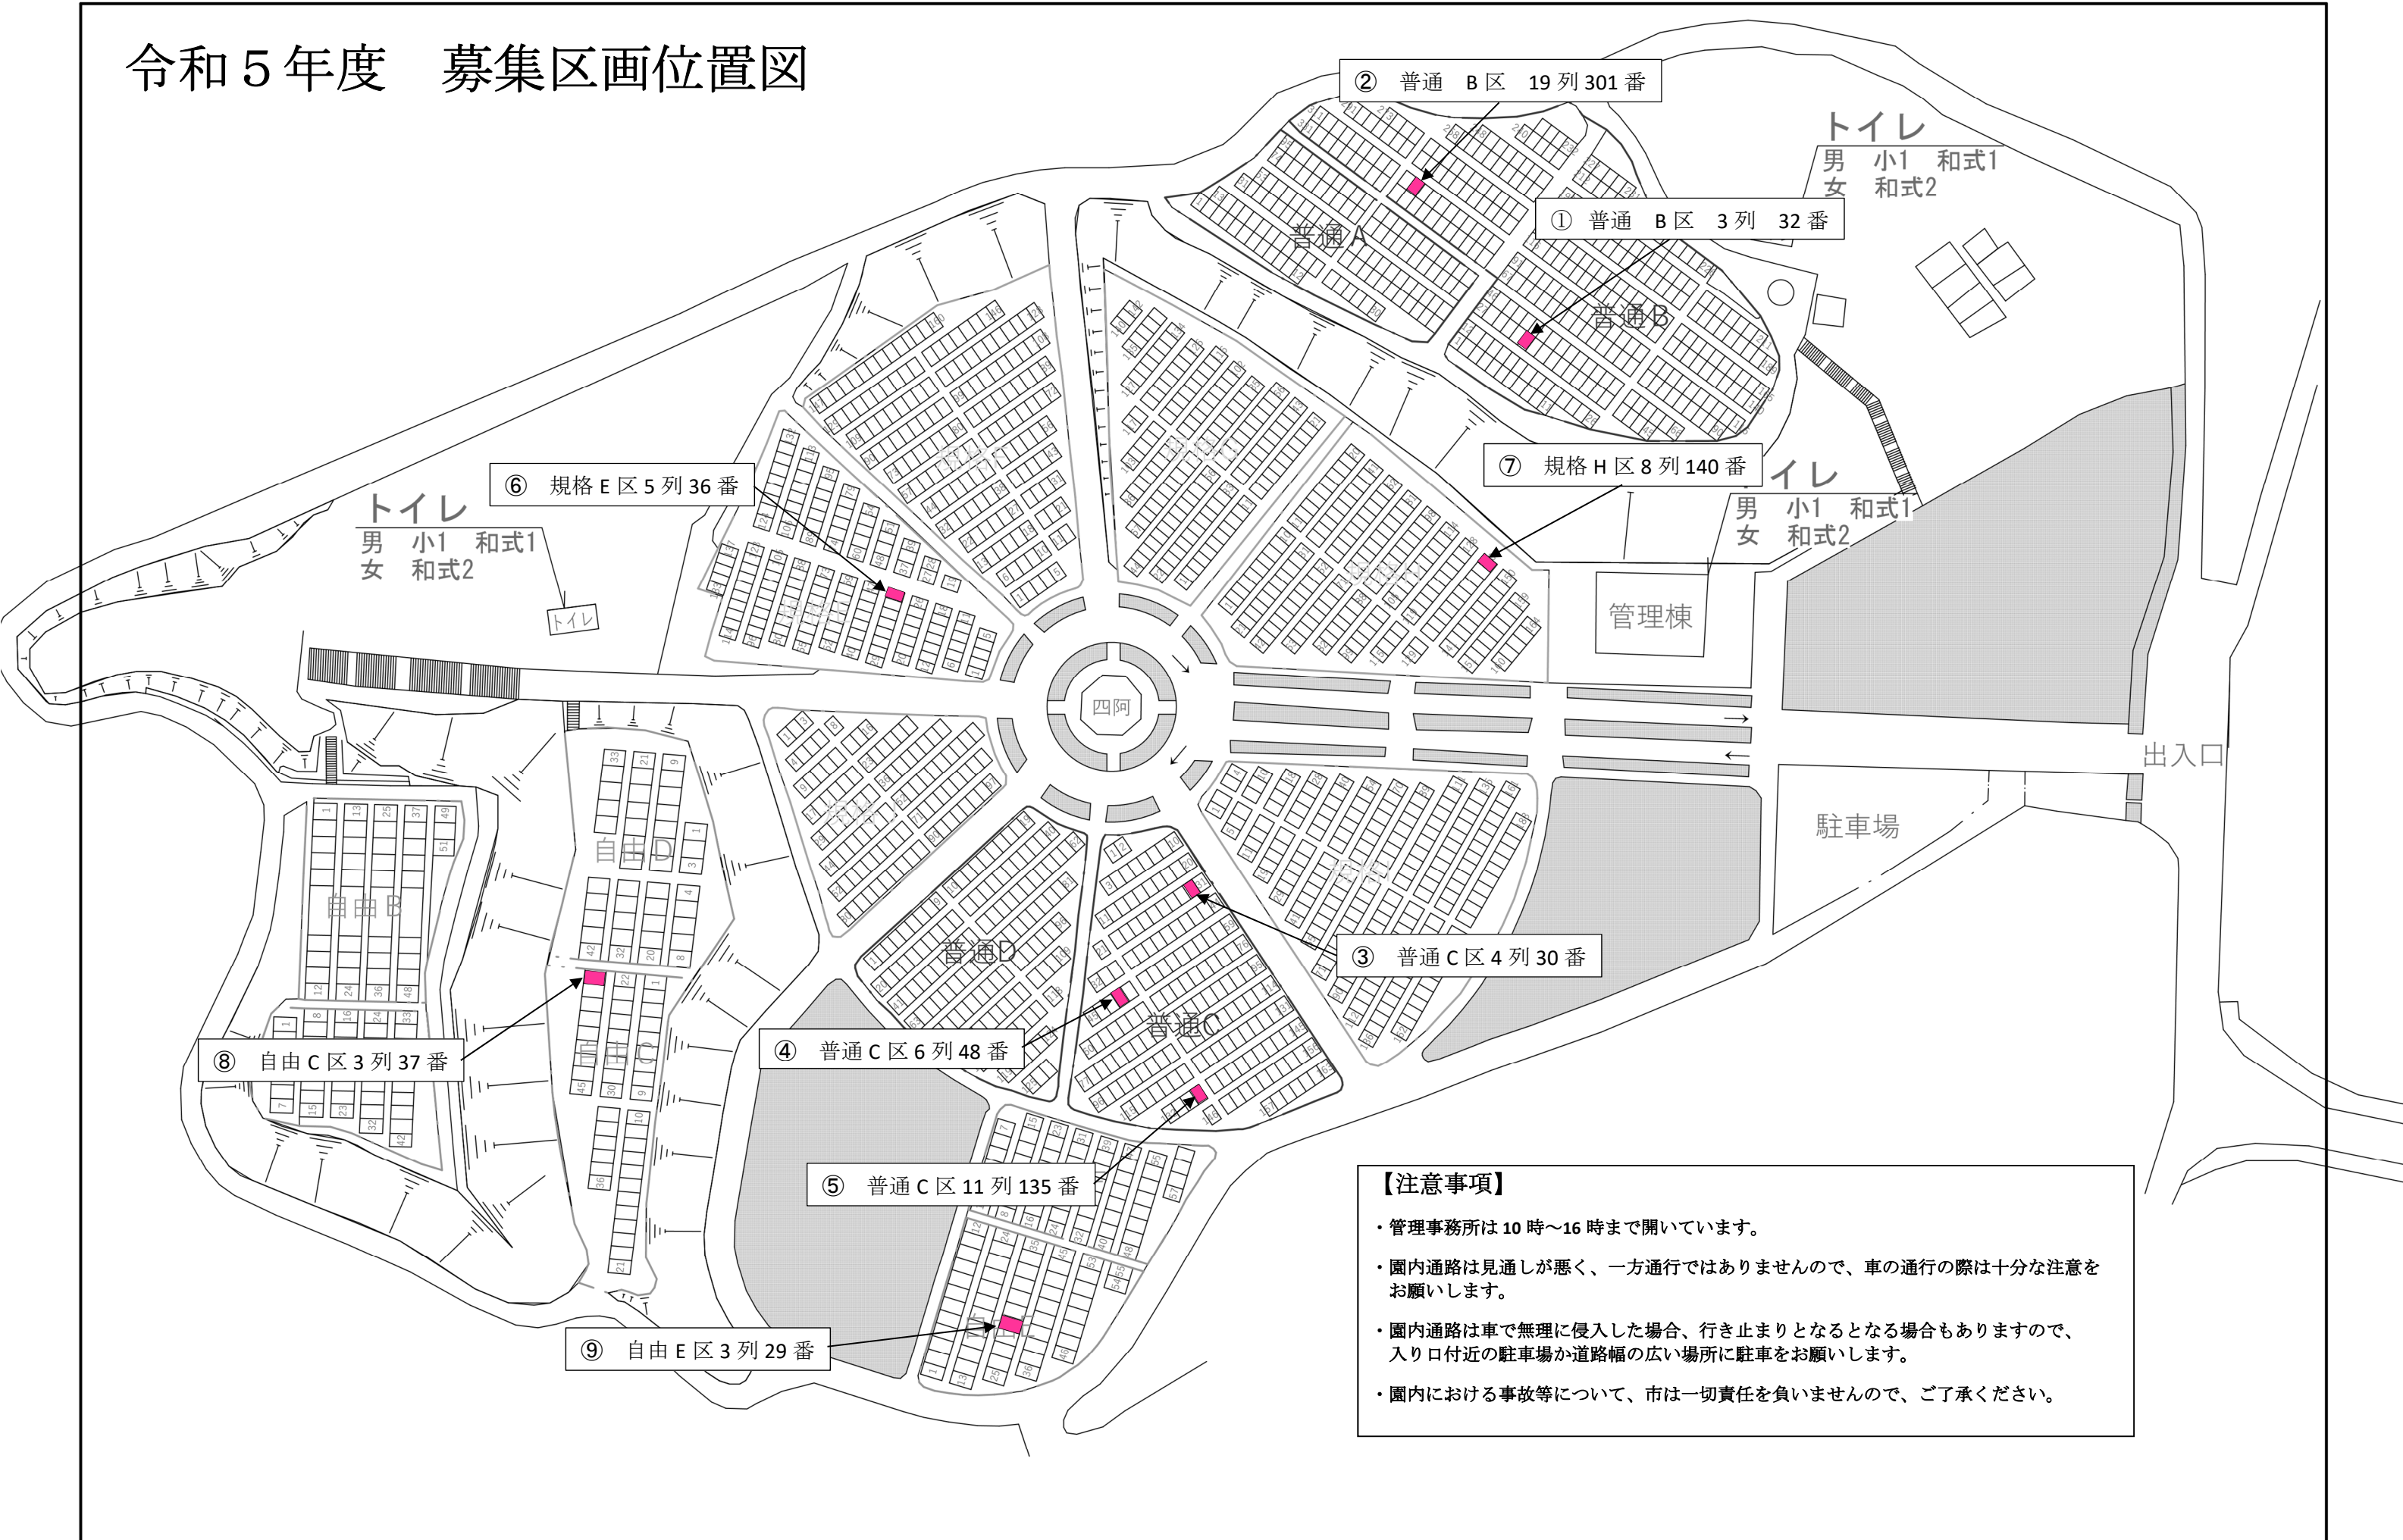

令和5年度 募集区画位置図

【注意事項】

- ・管理事務所は10時～16時まで開いています。
- ・園内通路は見通しが悪く、一方通行ではありませんので、車の通行の際は十分な注意をお願いします。
- ・園内通路は車で無理に侵入した場合、行き止まりとなる場合がありますので、入り口付近の駐車場か道路幅の広い場所に駐車をお願いします。
- ・園内における事故等について、市は一切責任を負いませんので、ご了承ください。