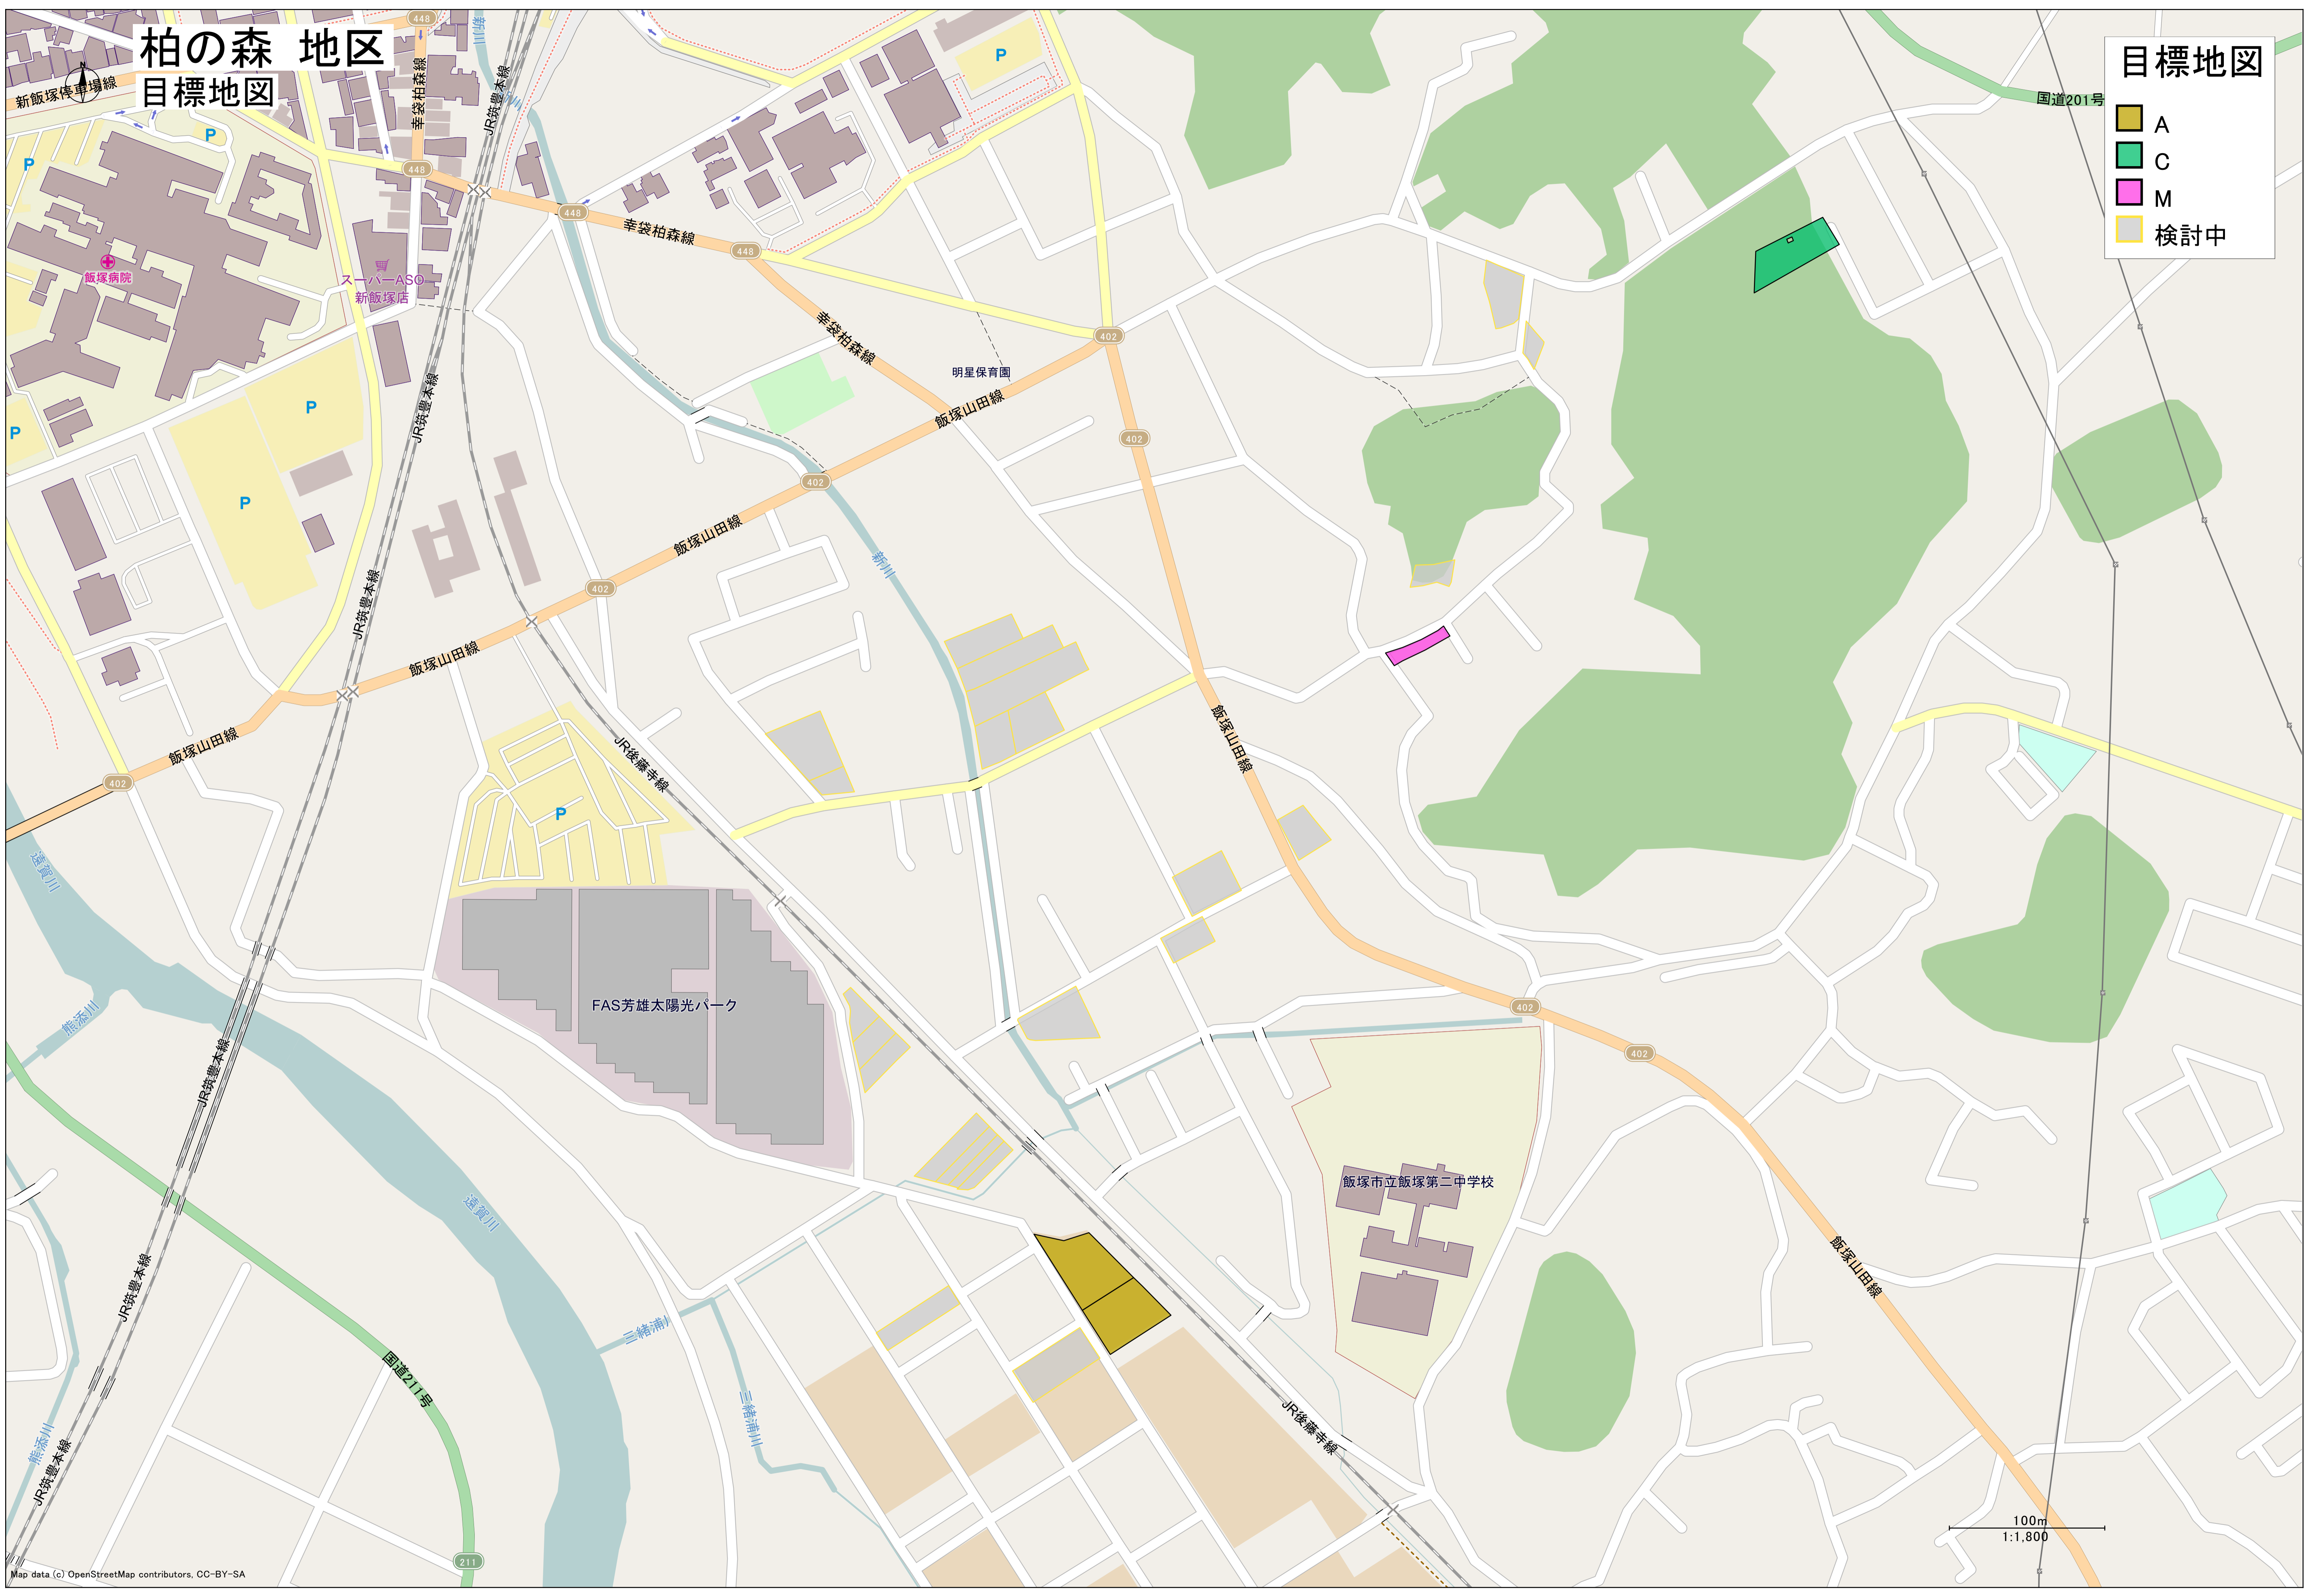

下三緒地区 目標地図

- 目標地図下三緒
- A
 - B
 - C
 - D
 - E
 - F
 - G
 - H
 - I
 - J
 - K
 - L
 - M
 - N
 - O
 - P
 - Q
 - R
 - S
 - T
 - U
 - V
 - W
 - X
 - Y
 - Z
 - AA
 - AB
 - AC
 - AD
 - AE
 - AF
 - AG
 - AH
 - AI
 - AJ
 - AK
 - AL
 - AM
 - AN
 - AO
 - AP
 - AQ
 - AR
 - AS
 - AT
 - AU
 - AV
 - AW
 - AX
 - AY
 - AZ
 - BA
 - BB
 - BC
 - 検討中

柏の森 地区 目標地図

目標地図

- A
- C
- M
- 検討中

100m
1:1,800

立岩・新立岩 地区 目標地図

目標地図立岩新立岩

- D
- E
- Z
- BD
- 検討中