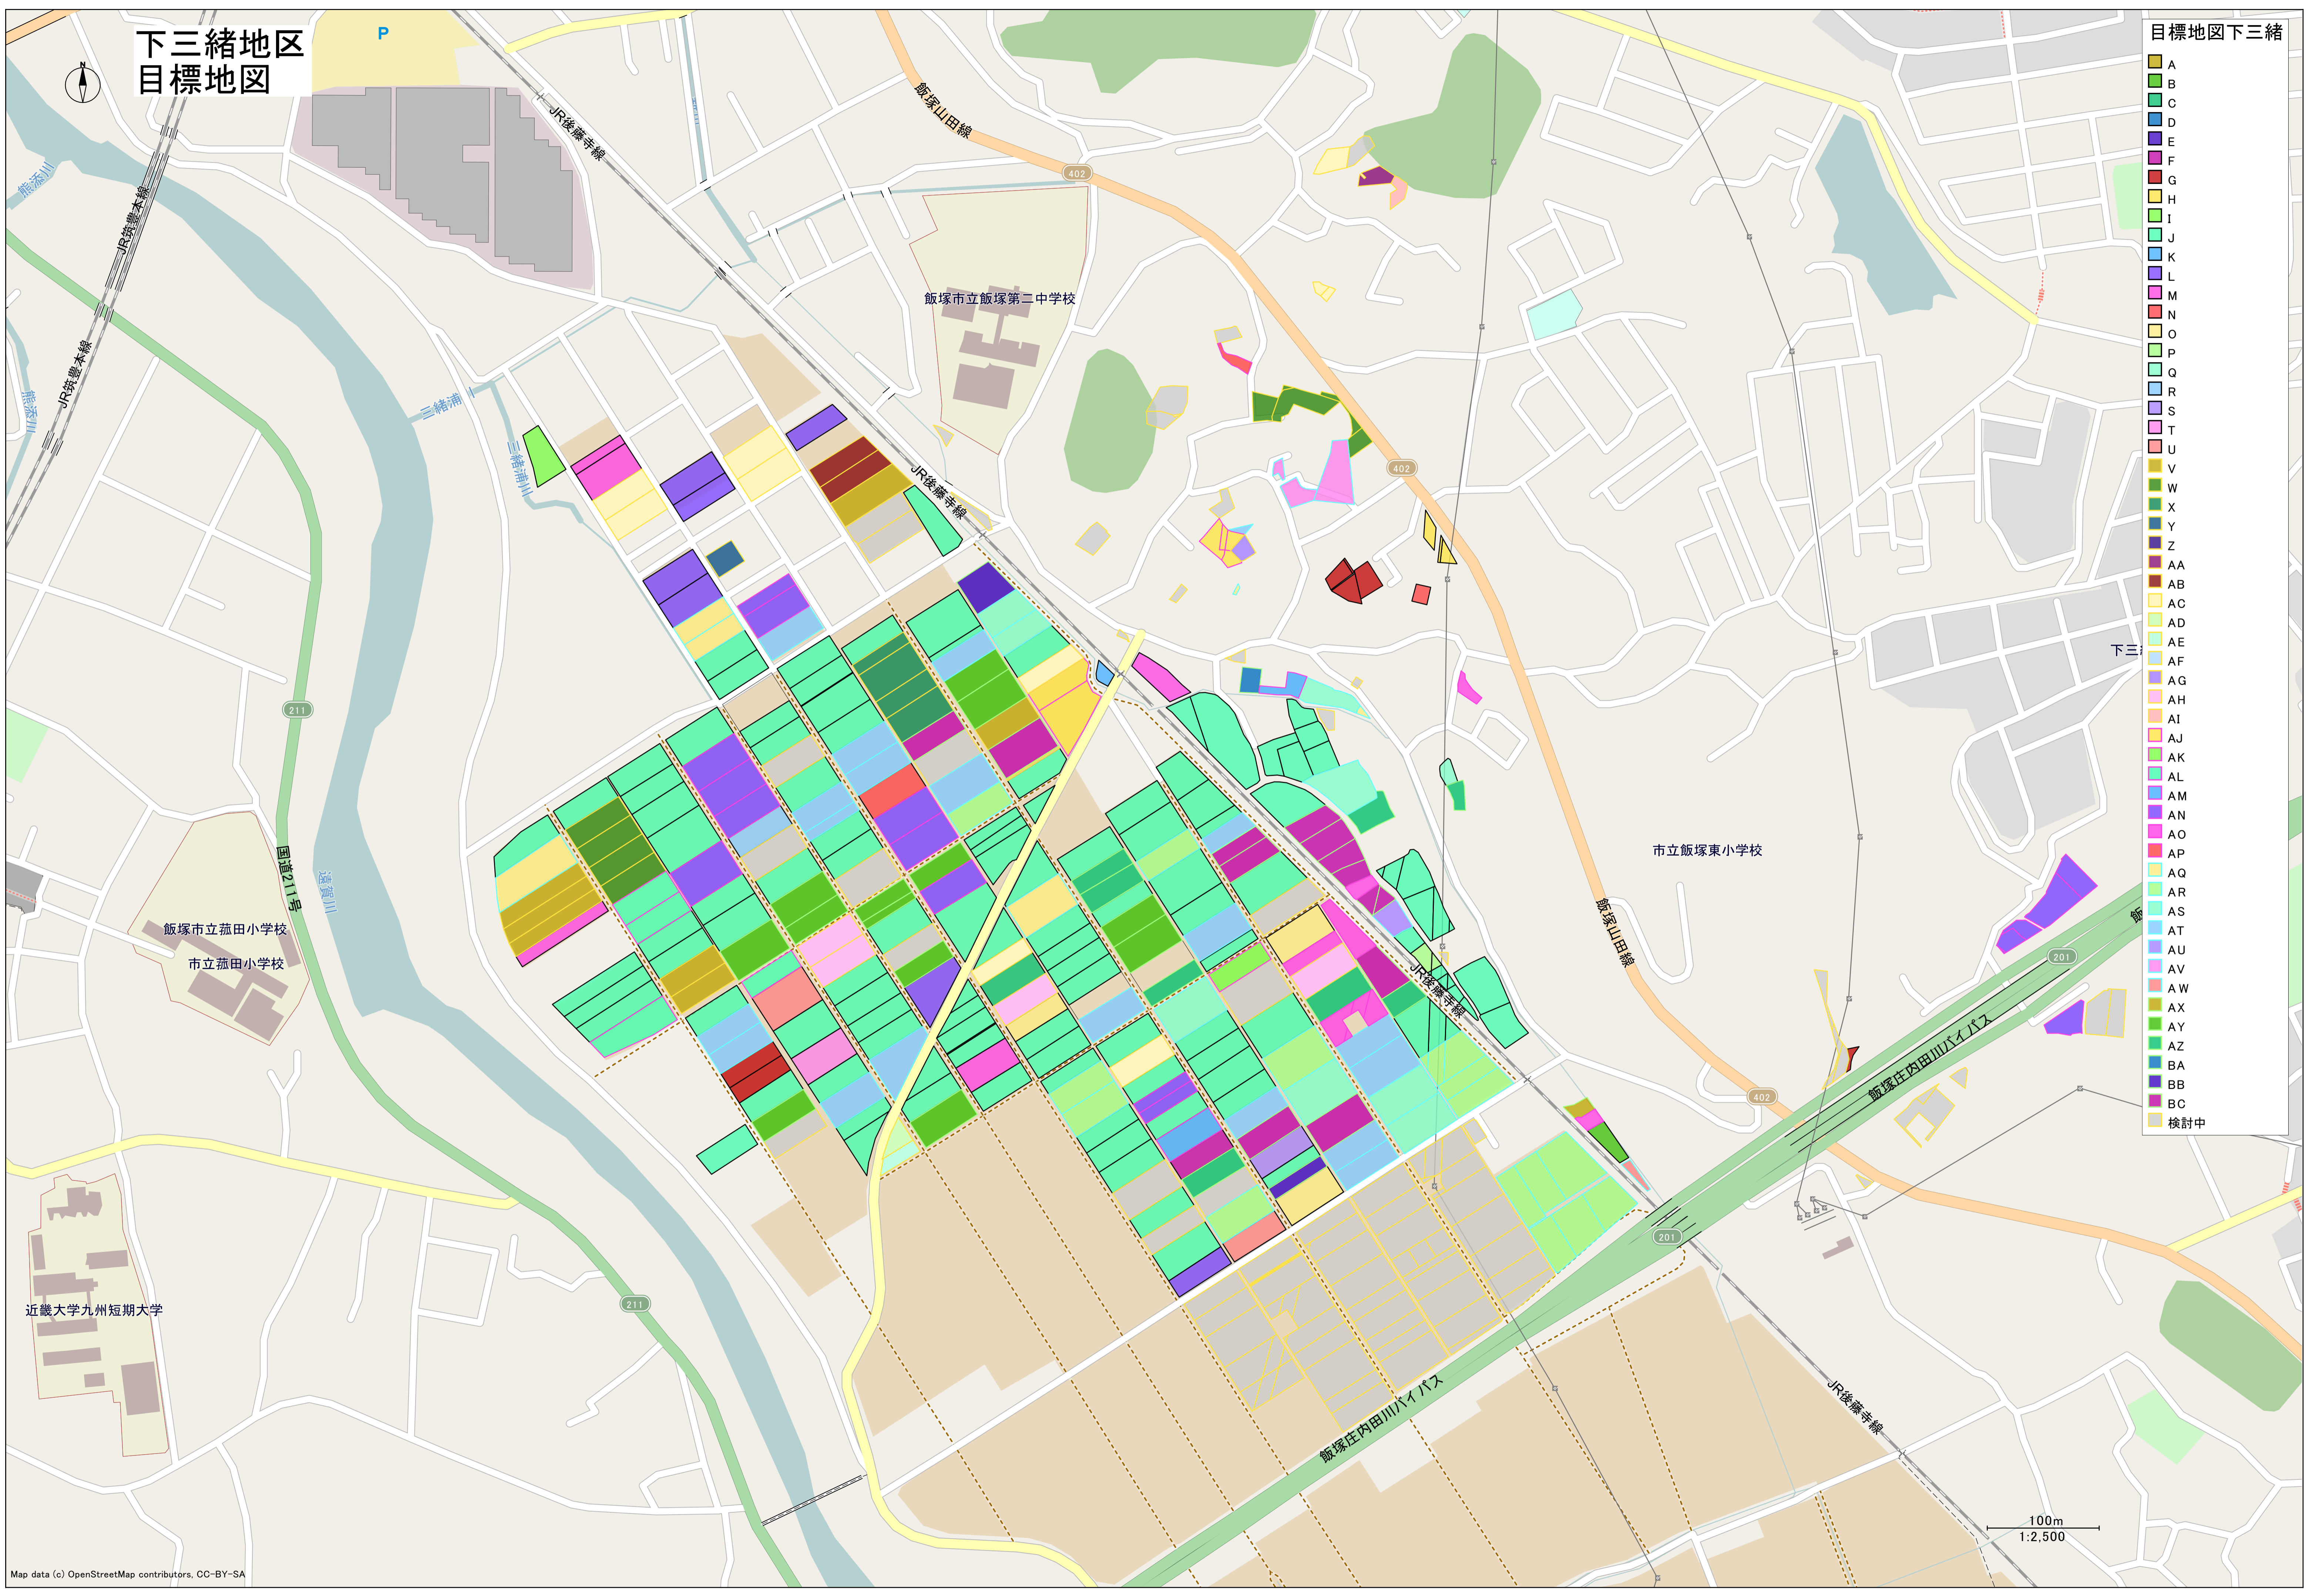

下三緒地区 目標地図

- 目標地図下三緒
- A
 - B
 - C
 - D
 - E
 - F
 - G
 - H
 - I
 - J
 - K
 - L
 - M
 - N
 - O
 - P
 - Q
 - R
 - S
 - T
 - U
 - V
 - W
 - X
 - Y
 - Z
 - AA
 - AB
 - AC
 - AD
 - AE
 - AF
 - AG
 - AH
 - AI
 - AJ
 - AK
 - AL
 - AM
 - AN
 - AO
 - AP
 - AQ
 - AR
 - AS
 - AT
 - AU
 - AV
 - AW
 - AX
 - AY
 - AZ
 - BA
 - BB
 - BC
 - 検討中

柏の森 地区 目標地図

目標地図

- A
- C
- M
- 検討中

100m
1:1,800

立岩・新立岩 地区 目標地図

目標地図立岩新立岩

- D
- E
- Z
- BD
- 検討中