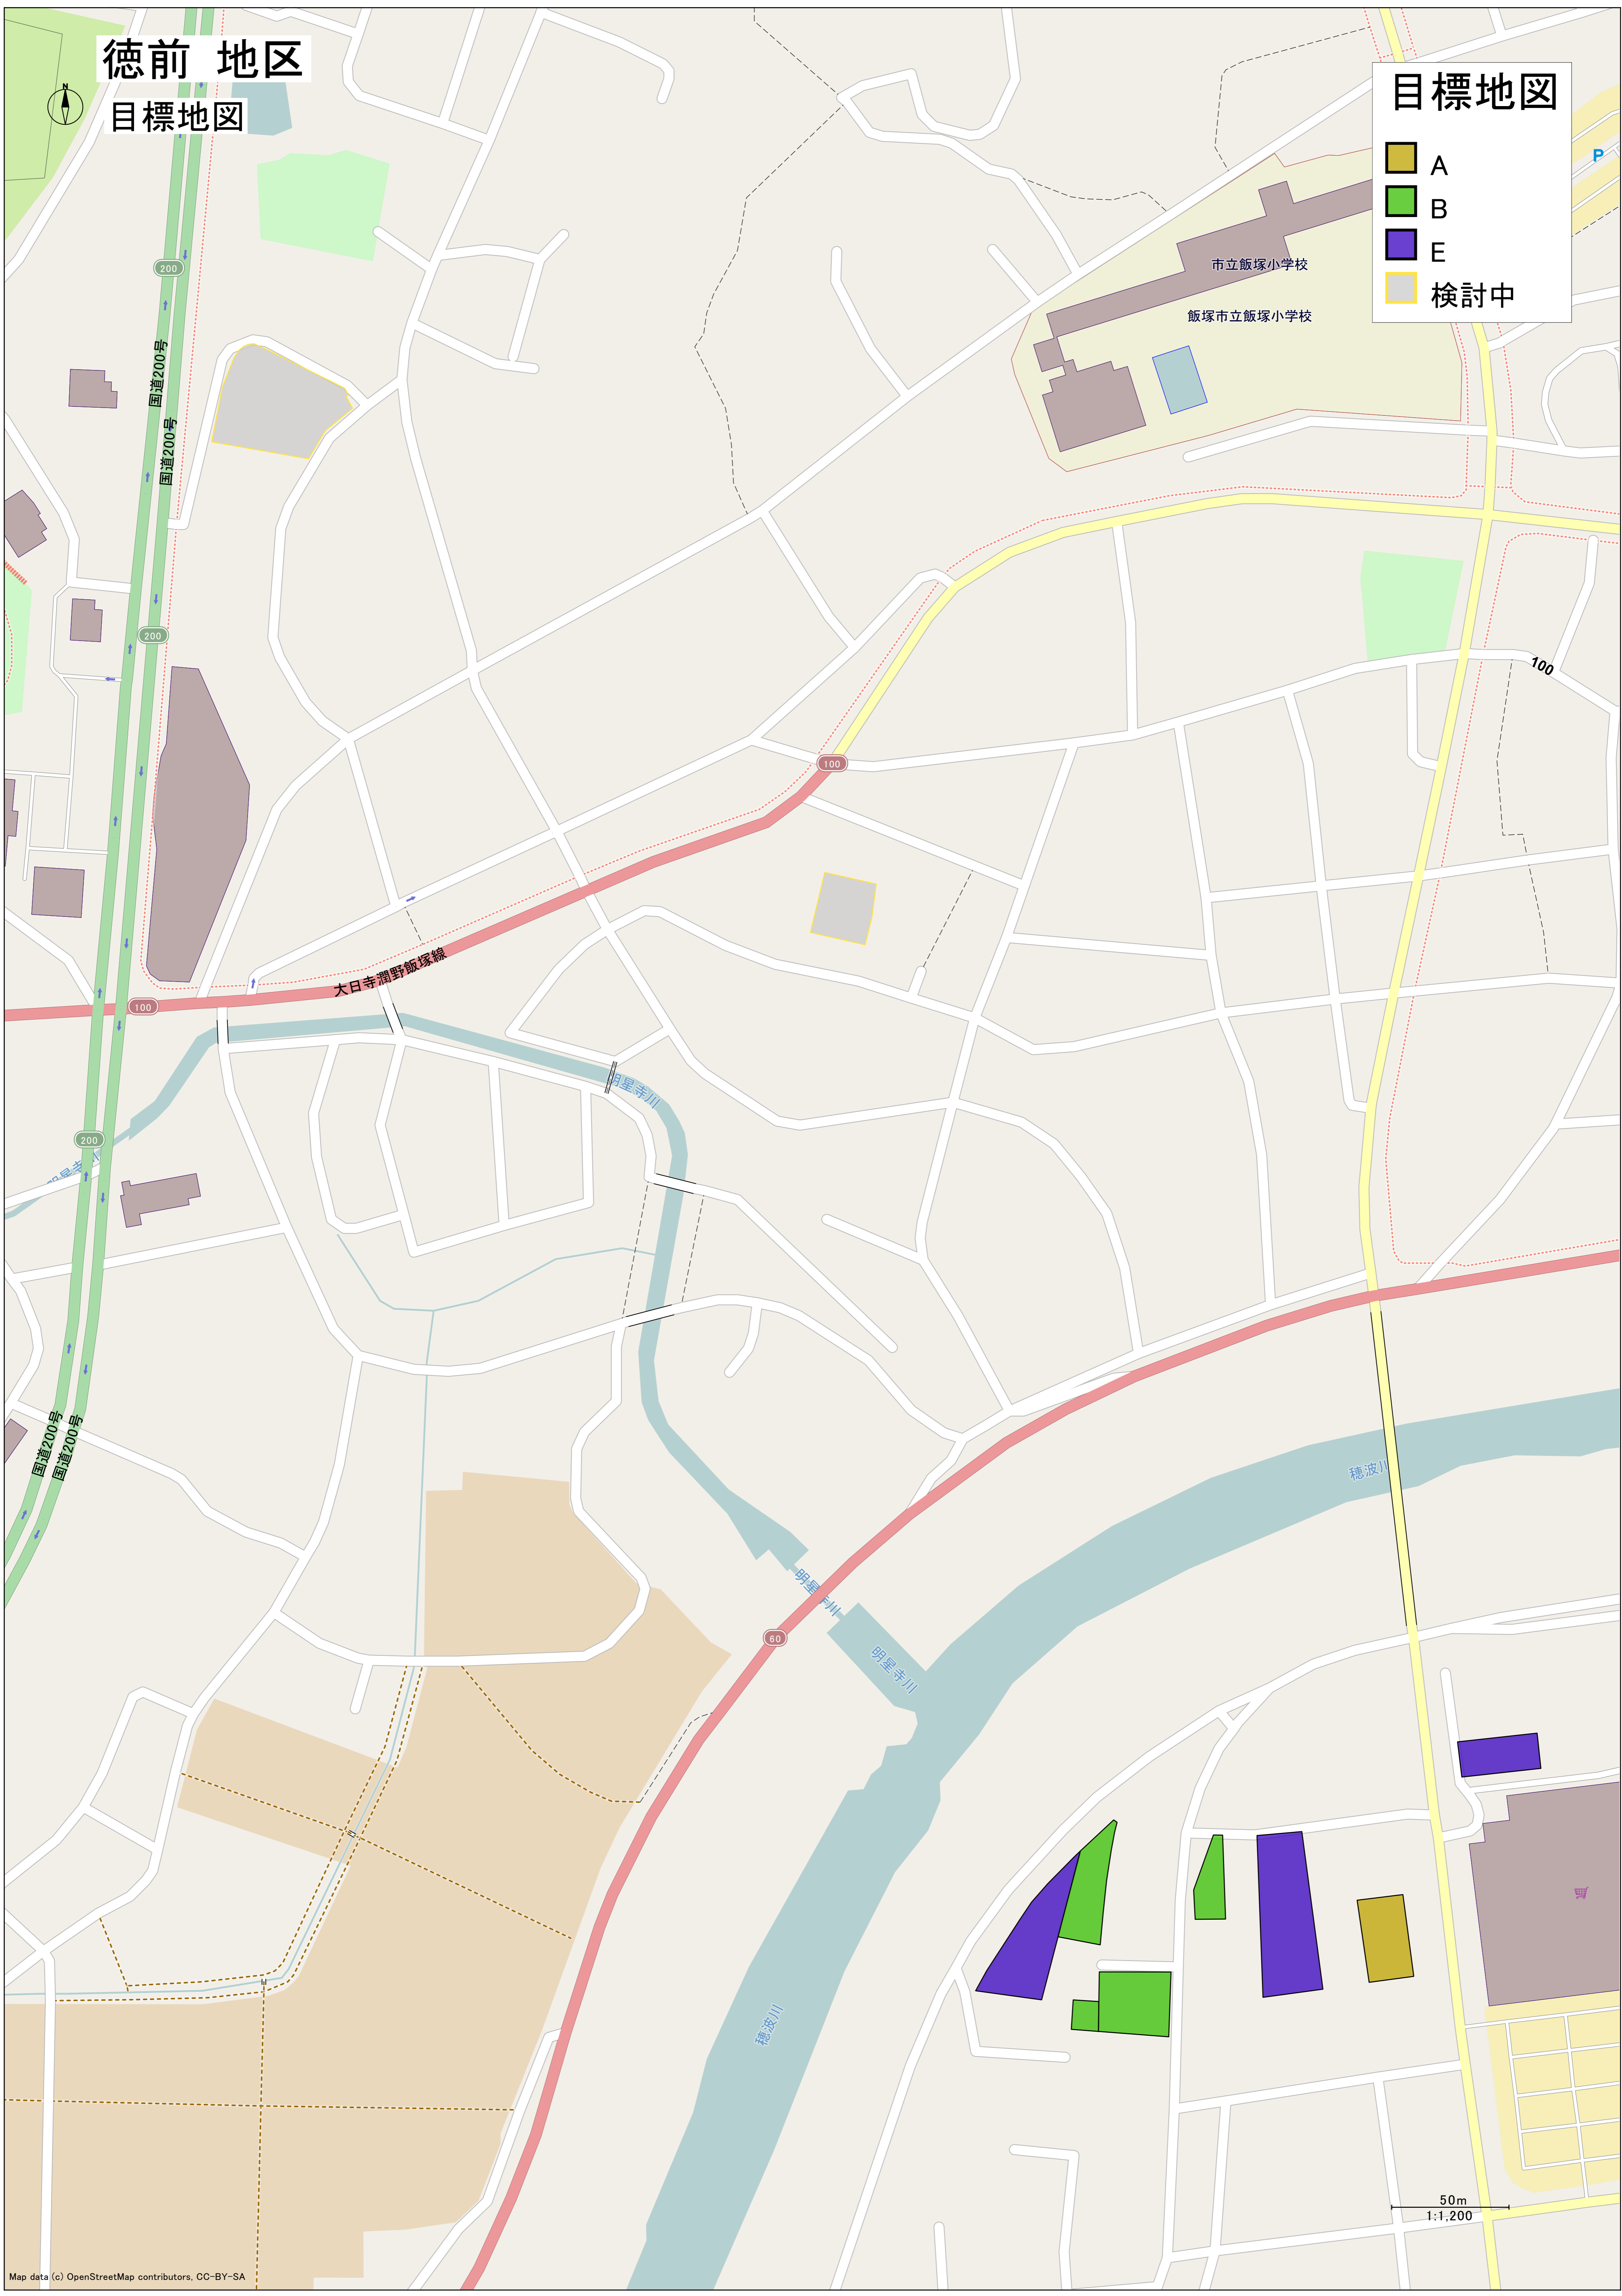

# 徳前 地区

## 目標地図

### 目標地図

- A
- B
- E
- 検討中

50m  
1:1,200

菰田地区  
目標地図

目標地区  
C  
D  
検討中

2Ef3I j5

75m  
1:1,500