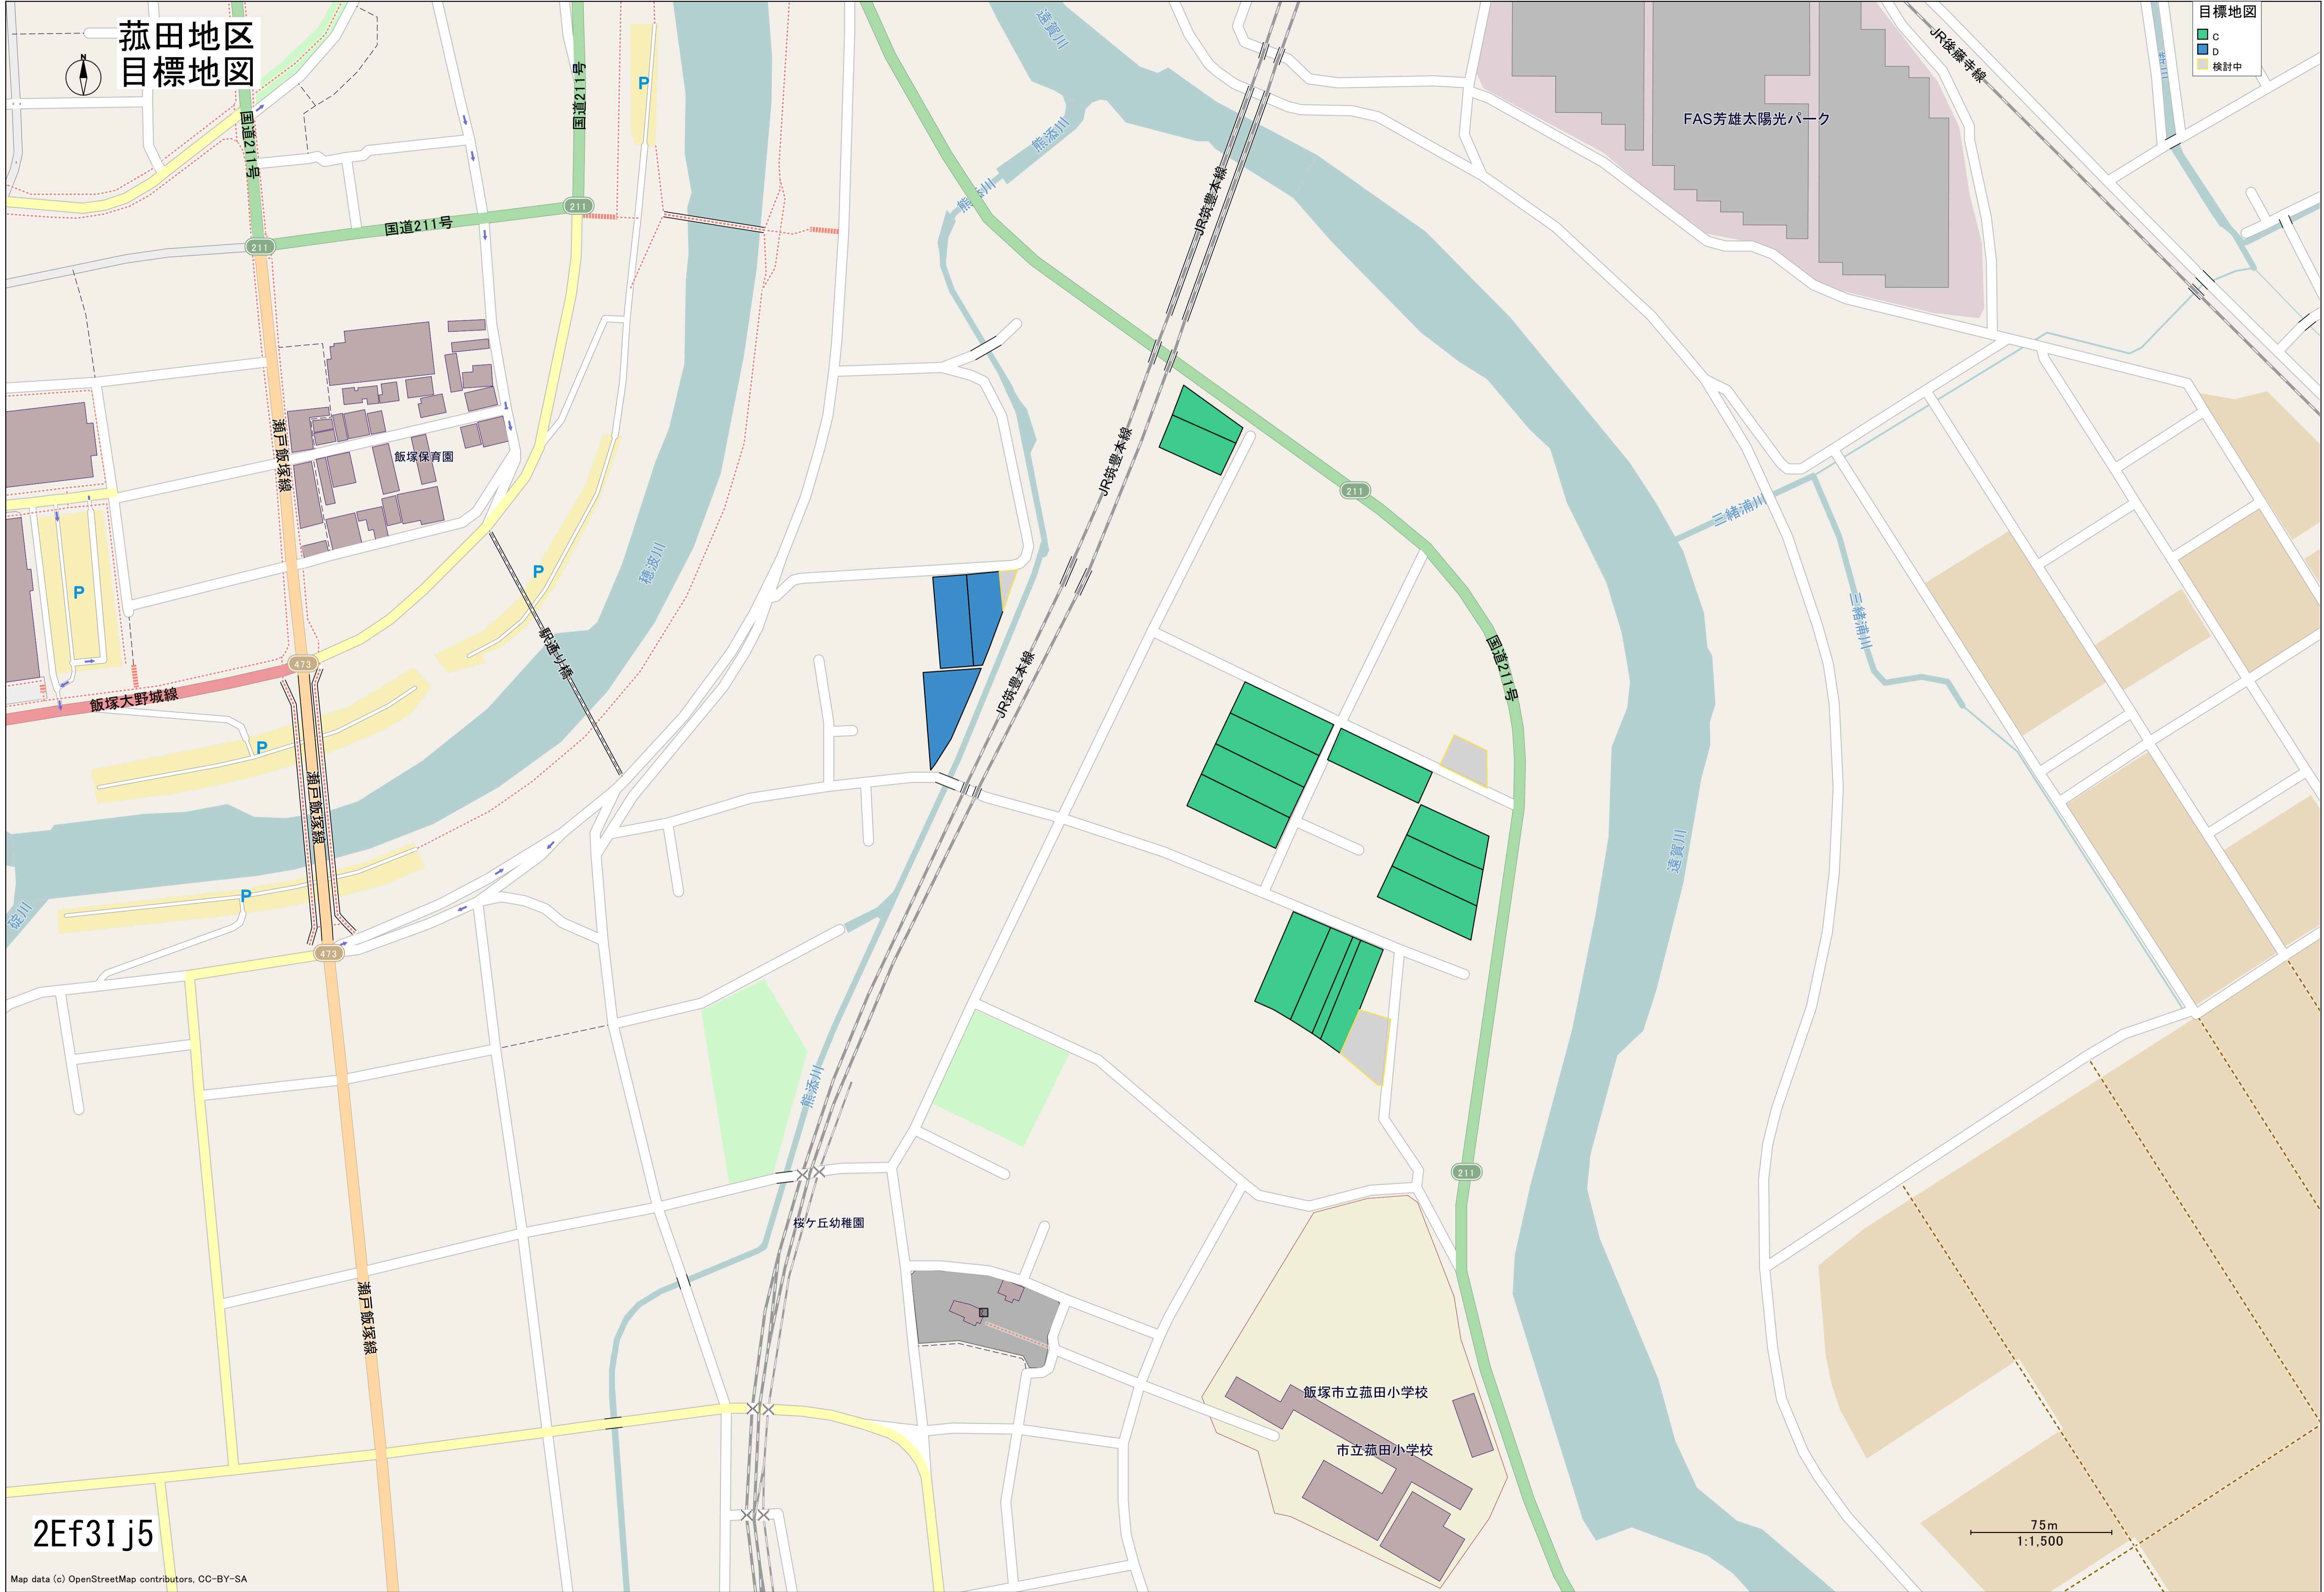

# 徳前 地区

## 目標地図

### 目標地図

- A
- B
- E
- 検討中

50m  
1:1,200

菰田地区  
目標地図

目標地区  
C  
D  
検討中

2Ef3I j5

75m  
1:1,500