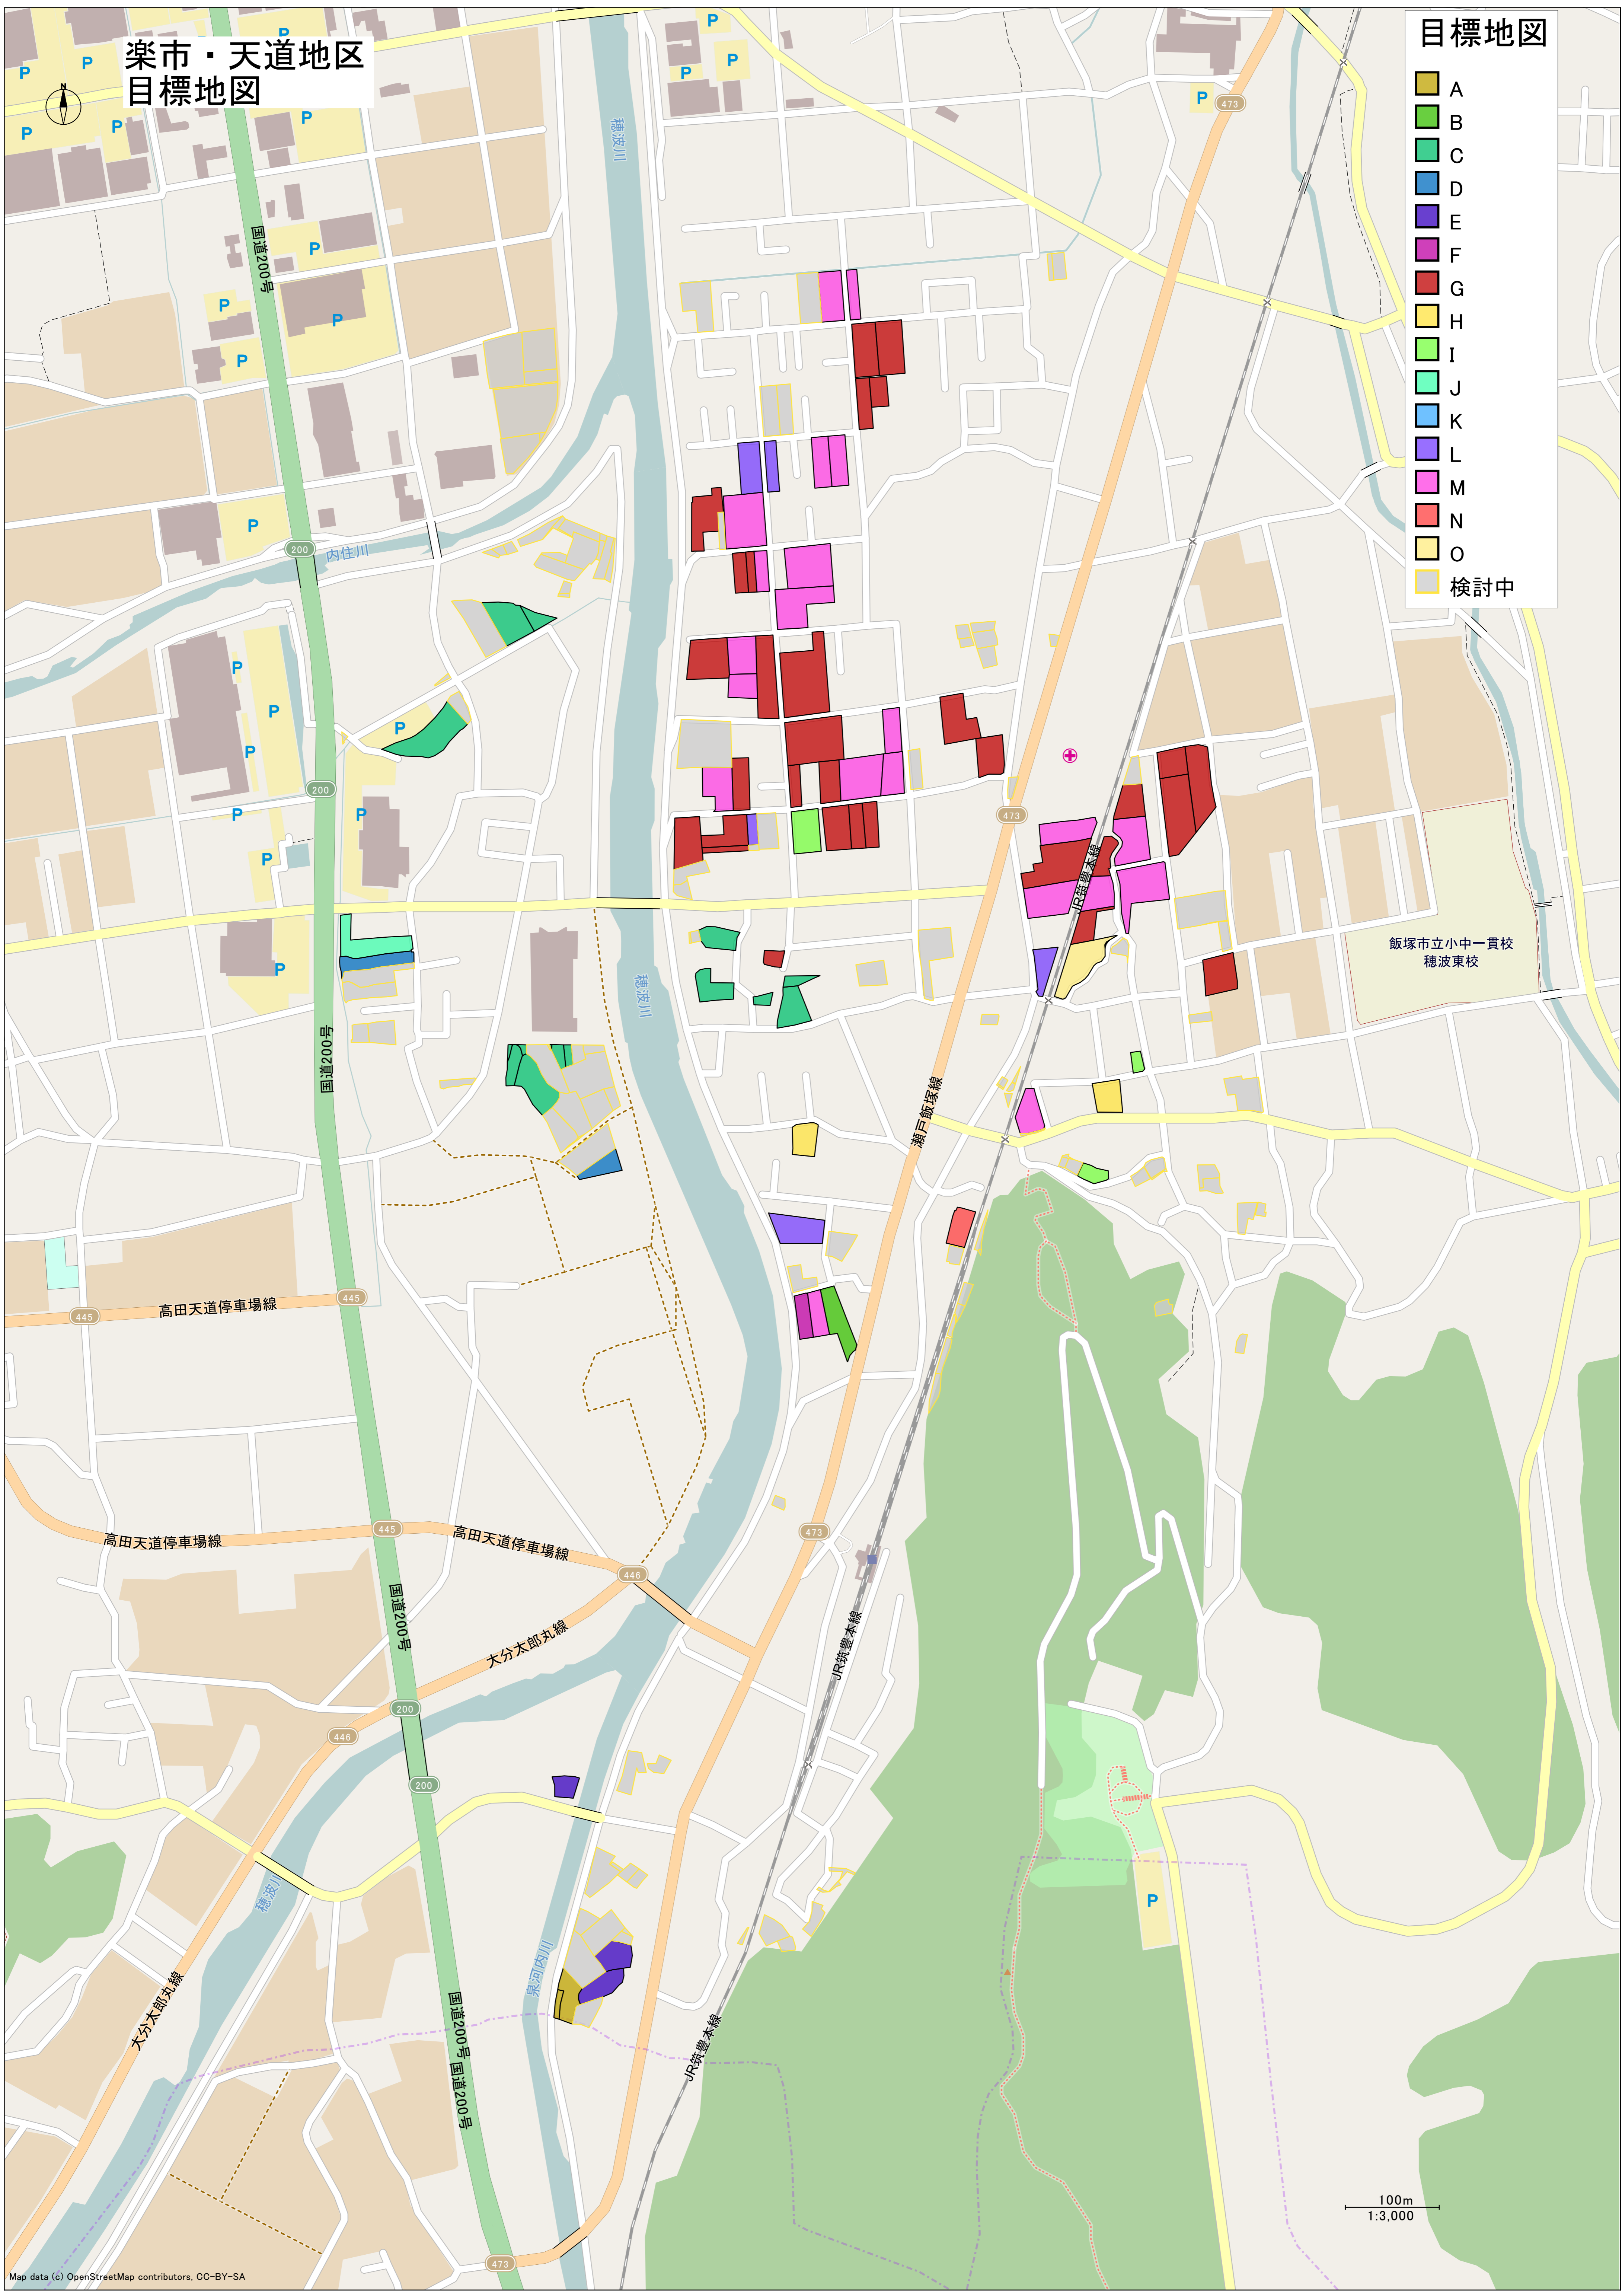

楽市・天道地区 目標地図

目標地図

- A
- B
- C
- D
- E
- F
- G
- H
- I
- J
- K
- L
- M
- N
- O
- 検討中

飯塚市立小中一貫校
穂波東校

100m
1:3,000