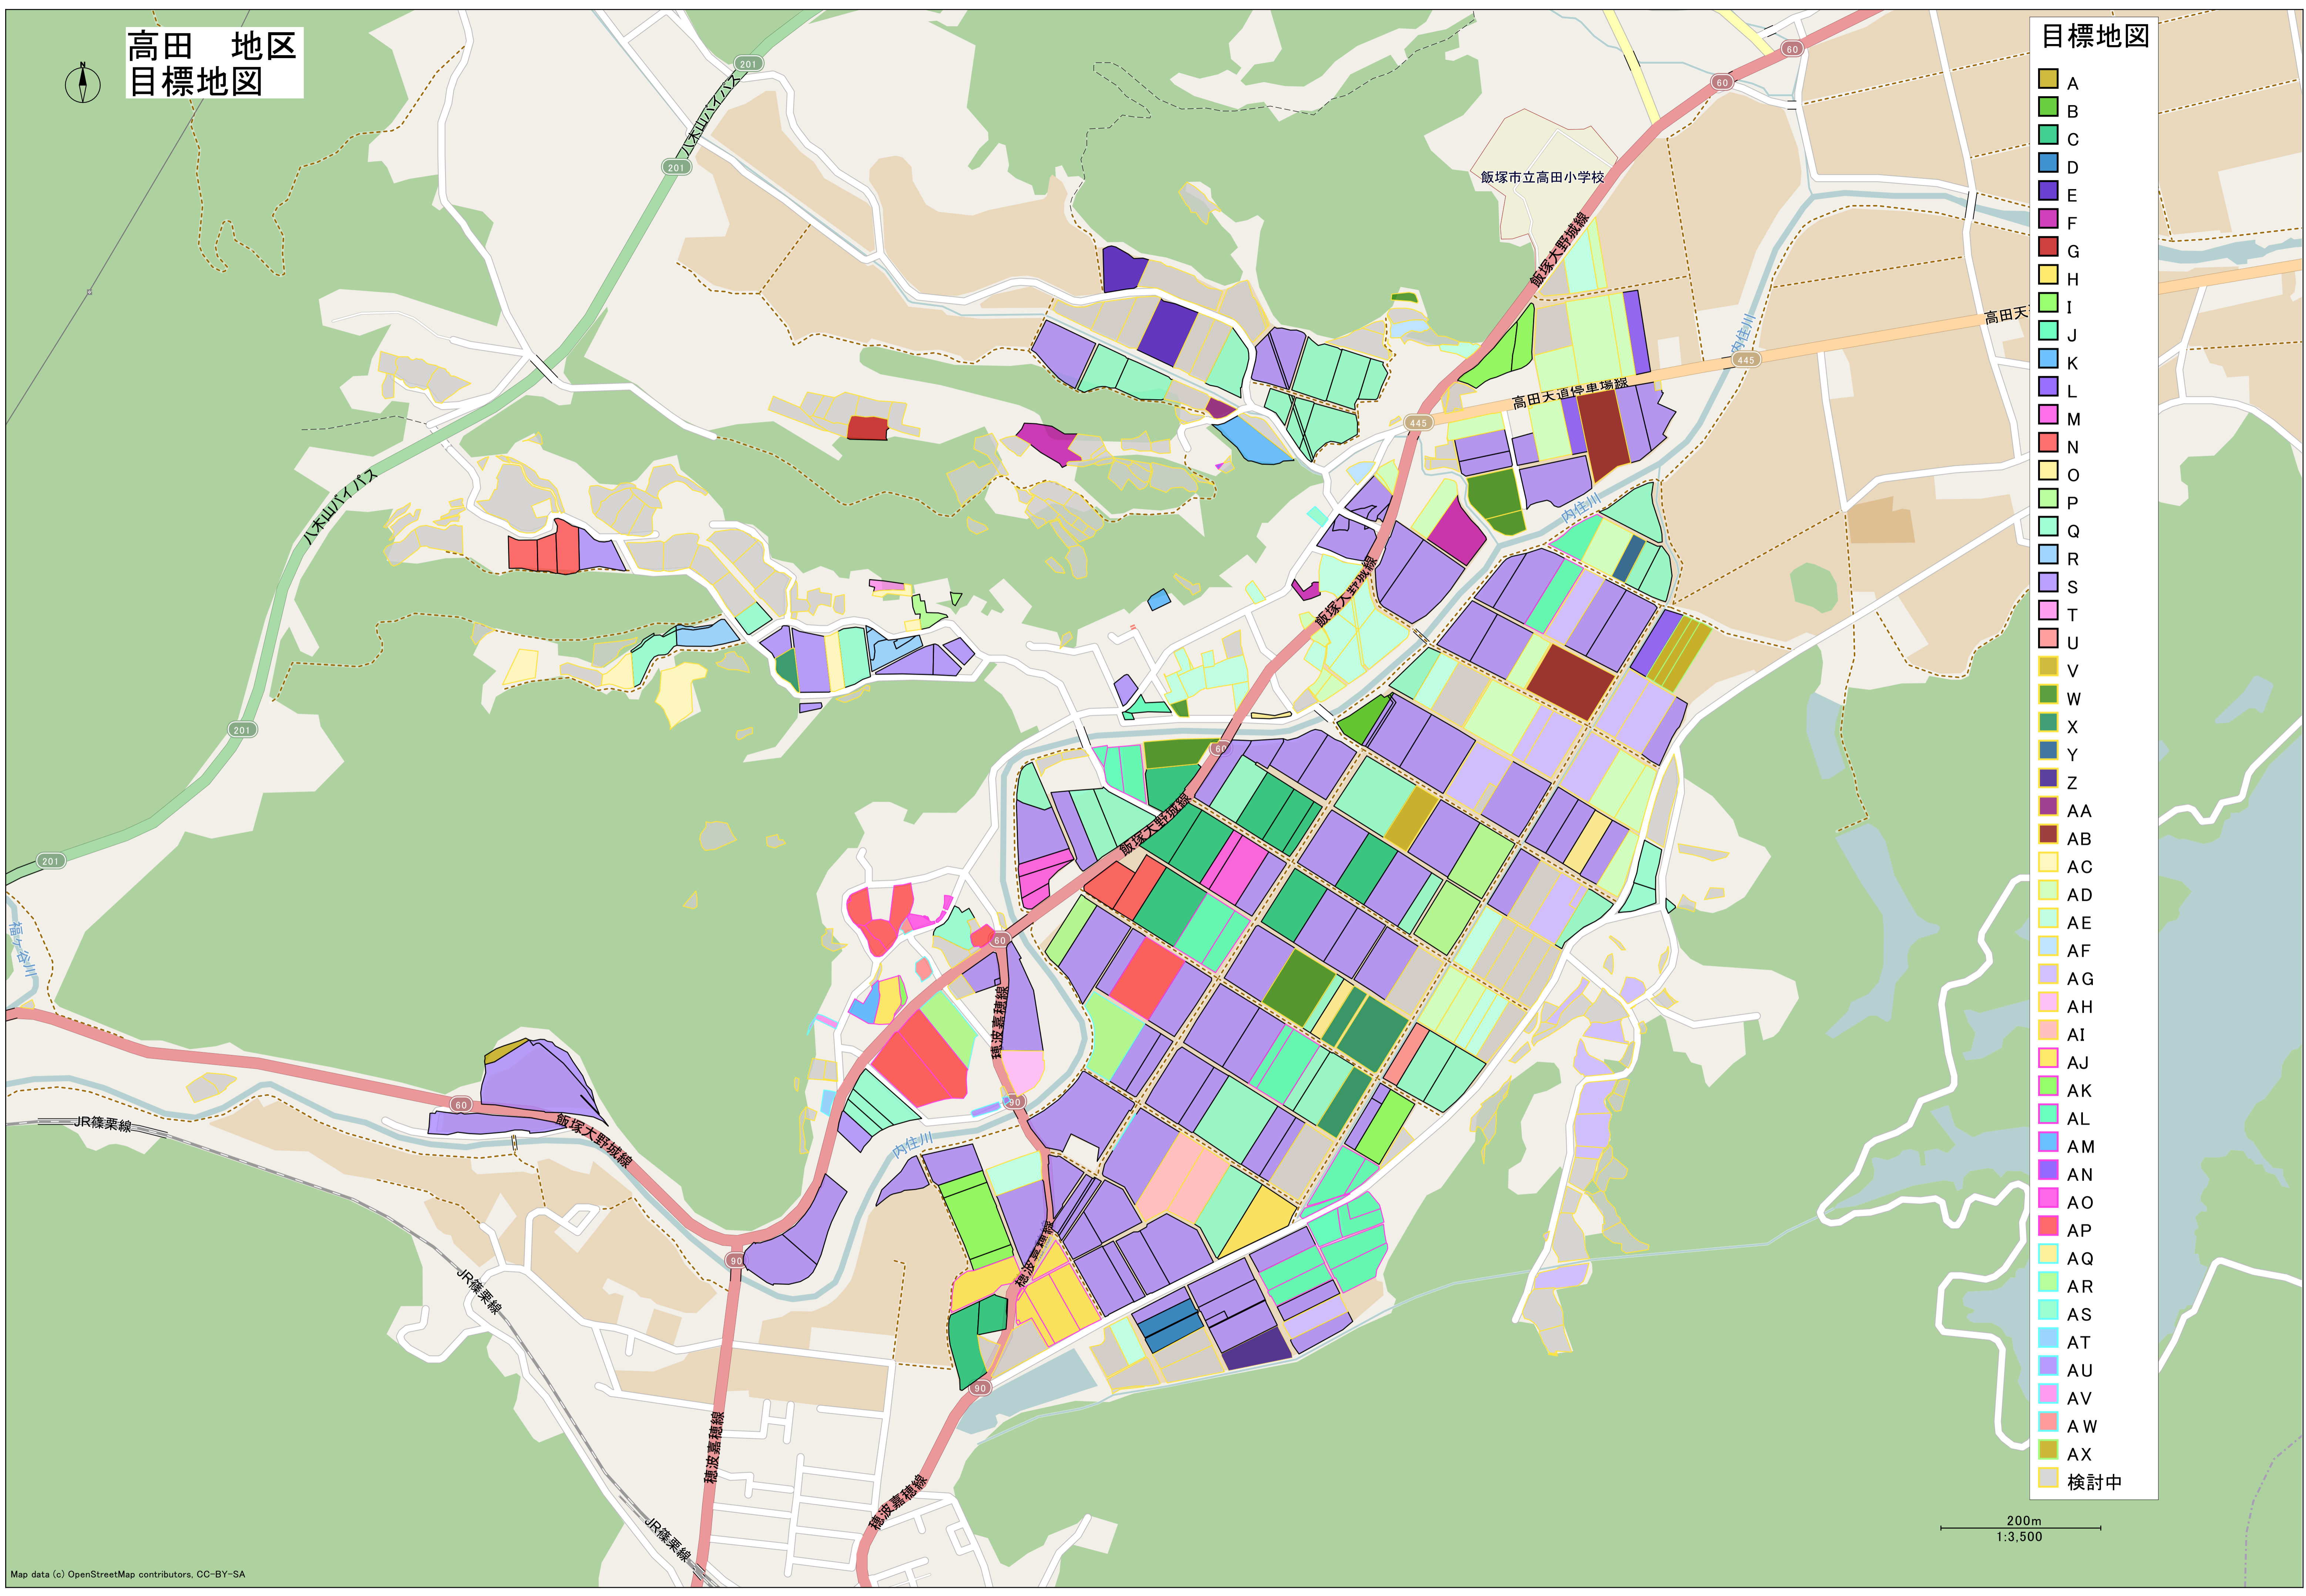

高田 地区 目標地図

目標地図

- A
- B
- C
- D
- E
- F
- G
- H
- I
- J
- K
- L
- M
- N
- O
- P
- Q
- R
- S
- T
- U
- V
- W
- X
- Y
- Z
- AA
- AB
- AC
- AD
- AE
- AF
- AG
- AH
- AI
- AJ
- AK
- AL
- AM
- AN
- AO
- AP
- AQ
- AR
- AS
- AT
- AU
- AV
- AW
- AX
- 検討中

200m
1:3,500