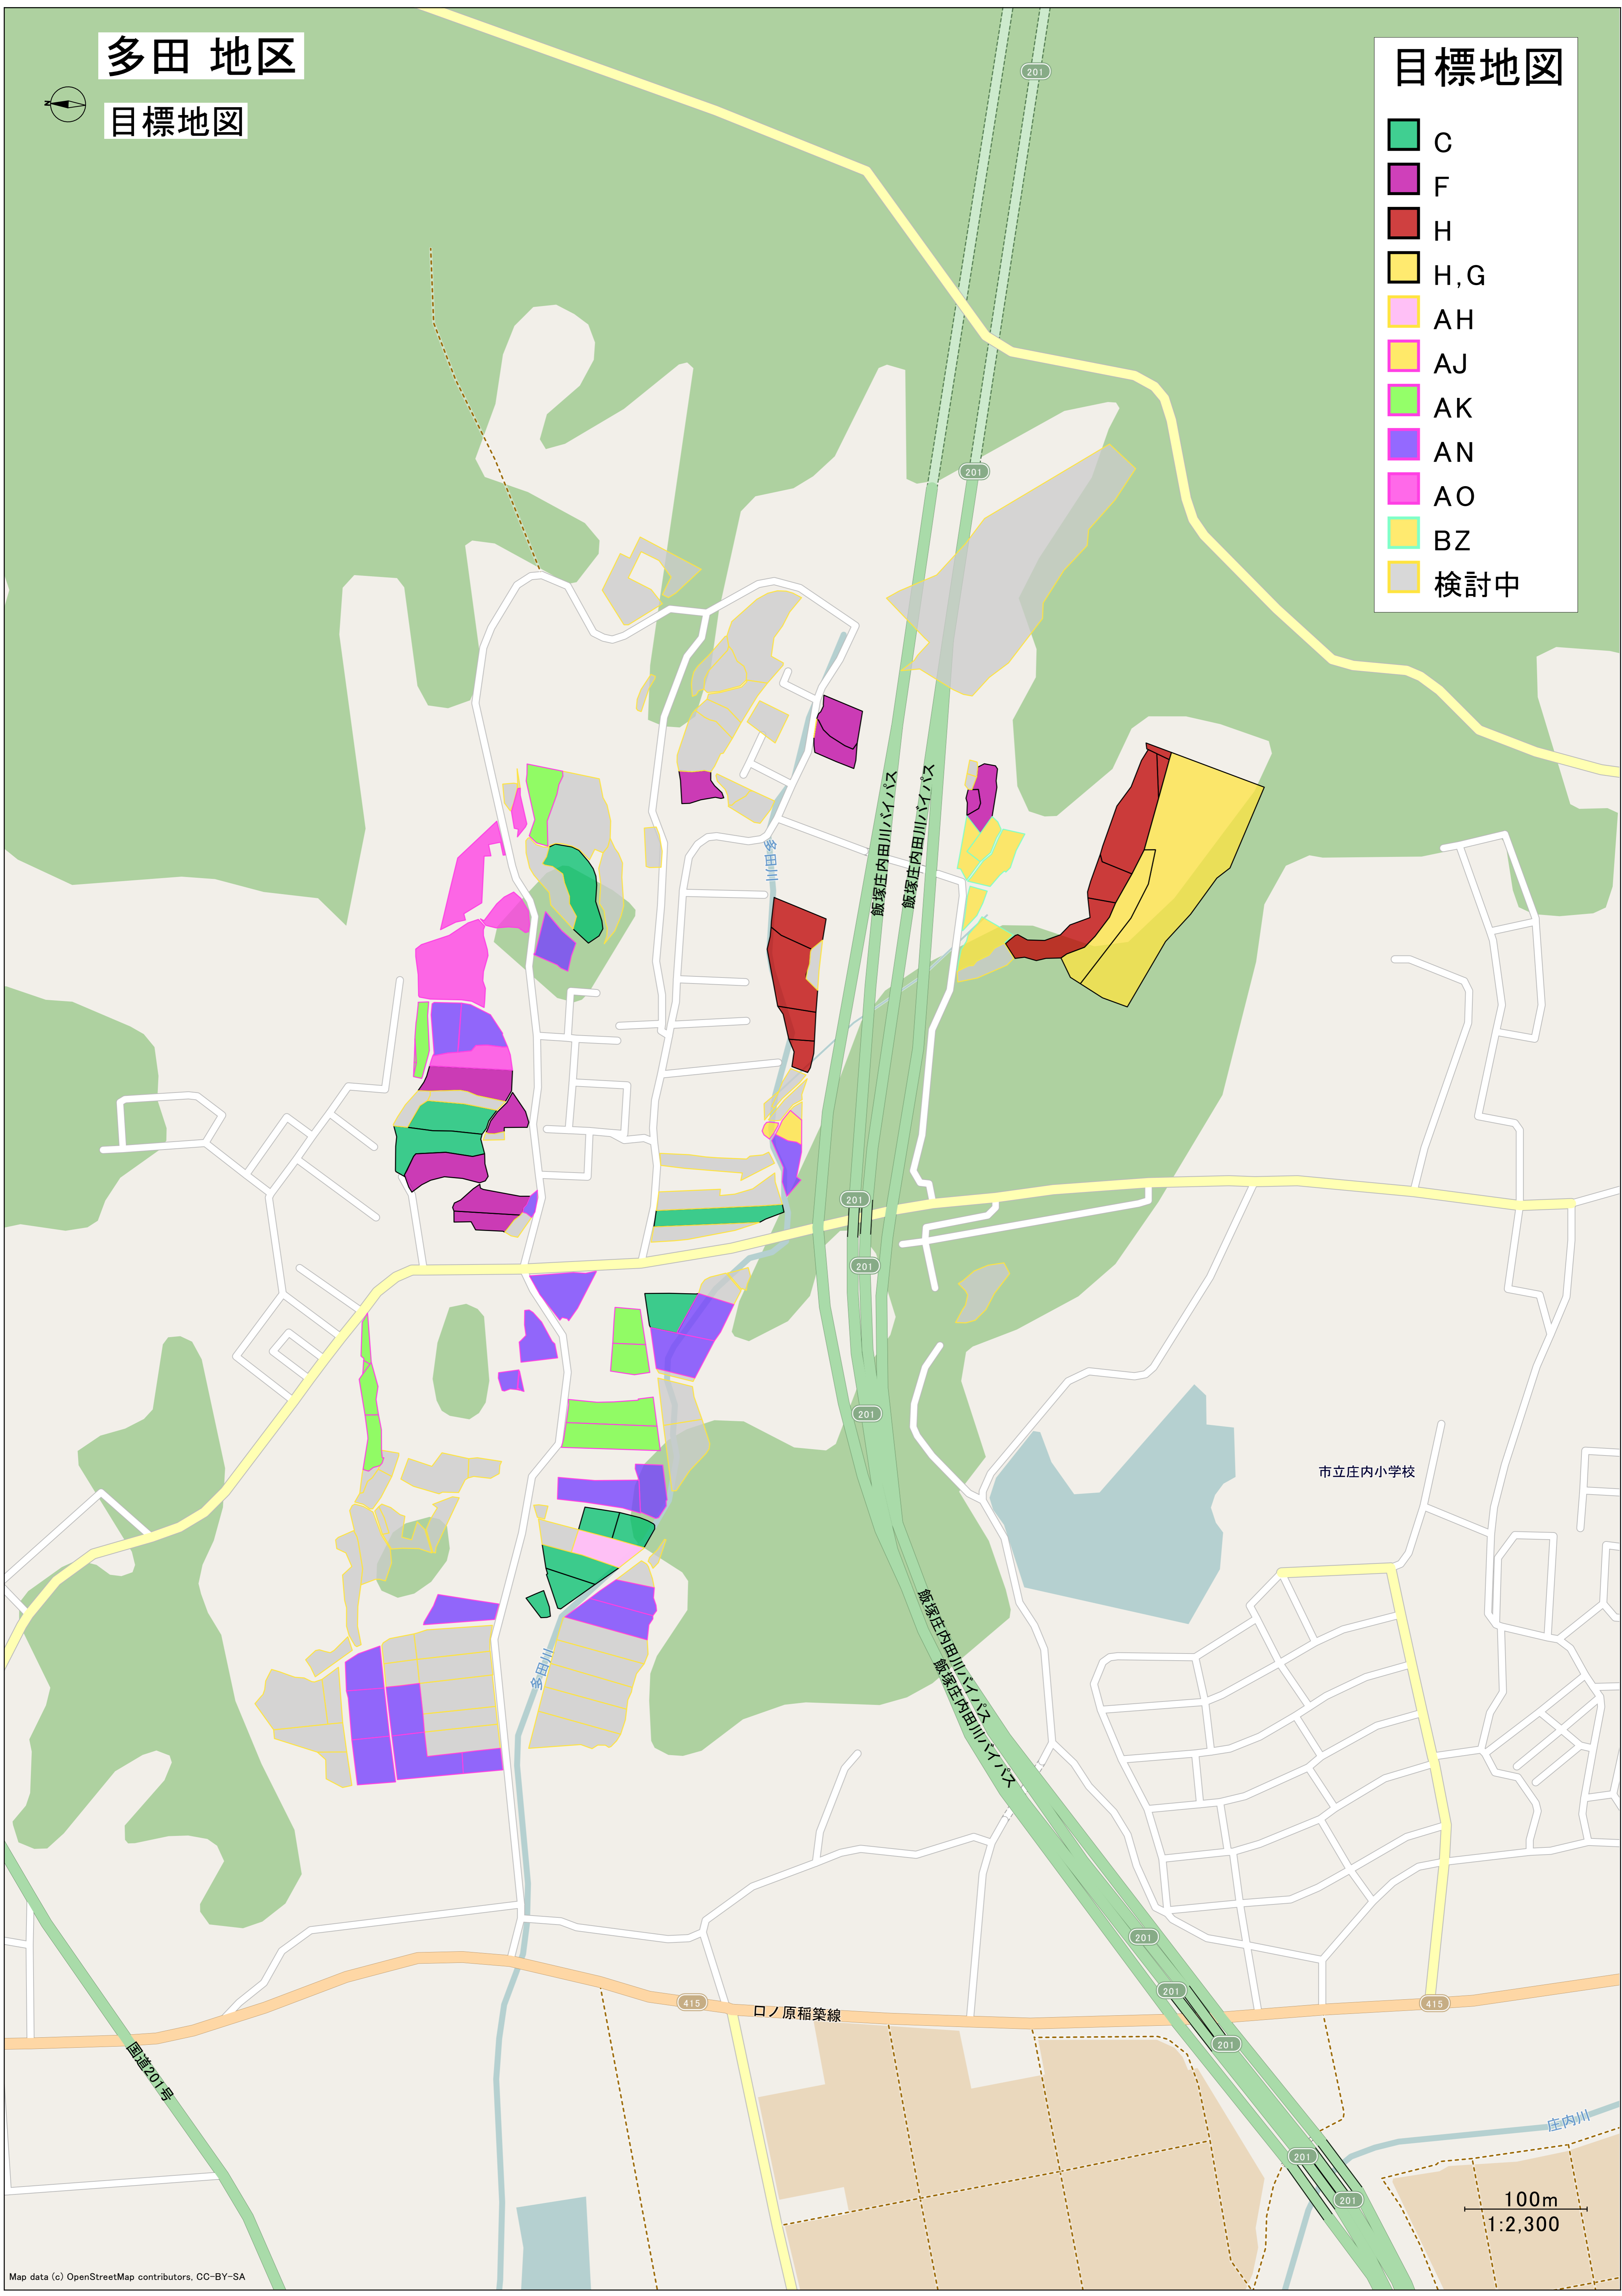

有安地区
目標地図

目標地図

- M
- AF
- AL
- AM
- AO
- AP
- AQ
- BN
- BS
- BT
- BU
- BV
- 検討中

100m
1:2,600

多田 地区

目標地図

目標地図

- C
- F
- H
- H, G
- AH
- AJ
- AK
- AN
- AO
- BZ
- 検討中

市立庄内小学校

飯塚庄内田川バイパス
飯塚庄内田川バイパス

口ノ原稲築線

100m
1:2,300

仁保 地区

目標地図

目標地図

- A
- I
- J
- AB
- AC
- AR
- AS
- AZ
- BD
- BE
- BG
- BO
- 検討中

大門 地区

目標地図

目標地図

- D
- AG
- AT
- AY
- BP
- BQ
- BR
- BW
- BX
- 検討中

75m
1:1,500

庄内元吉 地区

目標地図

目標地図

- K
- N
- AE
- AO
- AU
- AV
- AW
- AX
- AY
- BH
- BJ
- BK
- BL
- BM
- BX
- BY
- 検討中

有井 地区

目標地図

目標地図

- B
- E
- L
- O
- P
- Q
- R
- S
- T
- U
- V
- W
- X
- Y
- Z
- AA
- AB
- AC
- AD
- AI
- BA
- BB
- BC
- BF
- BI
- 検討中