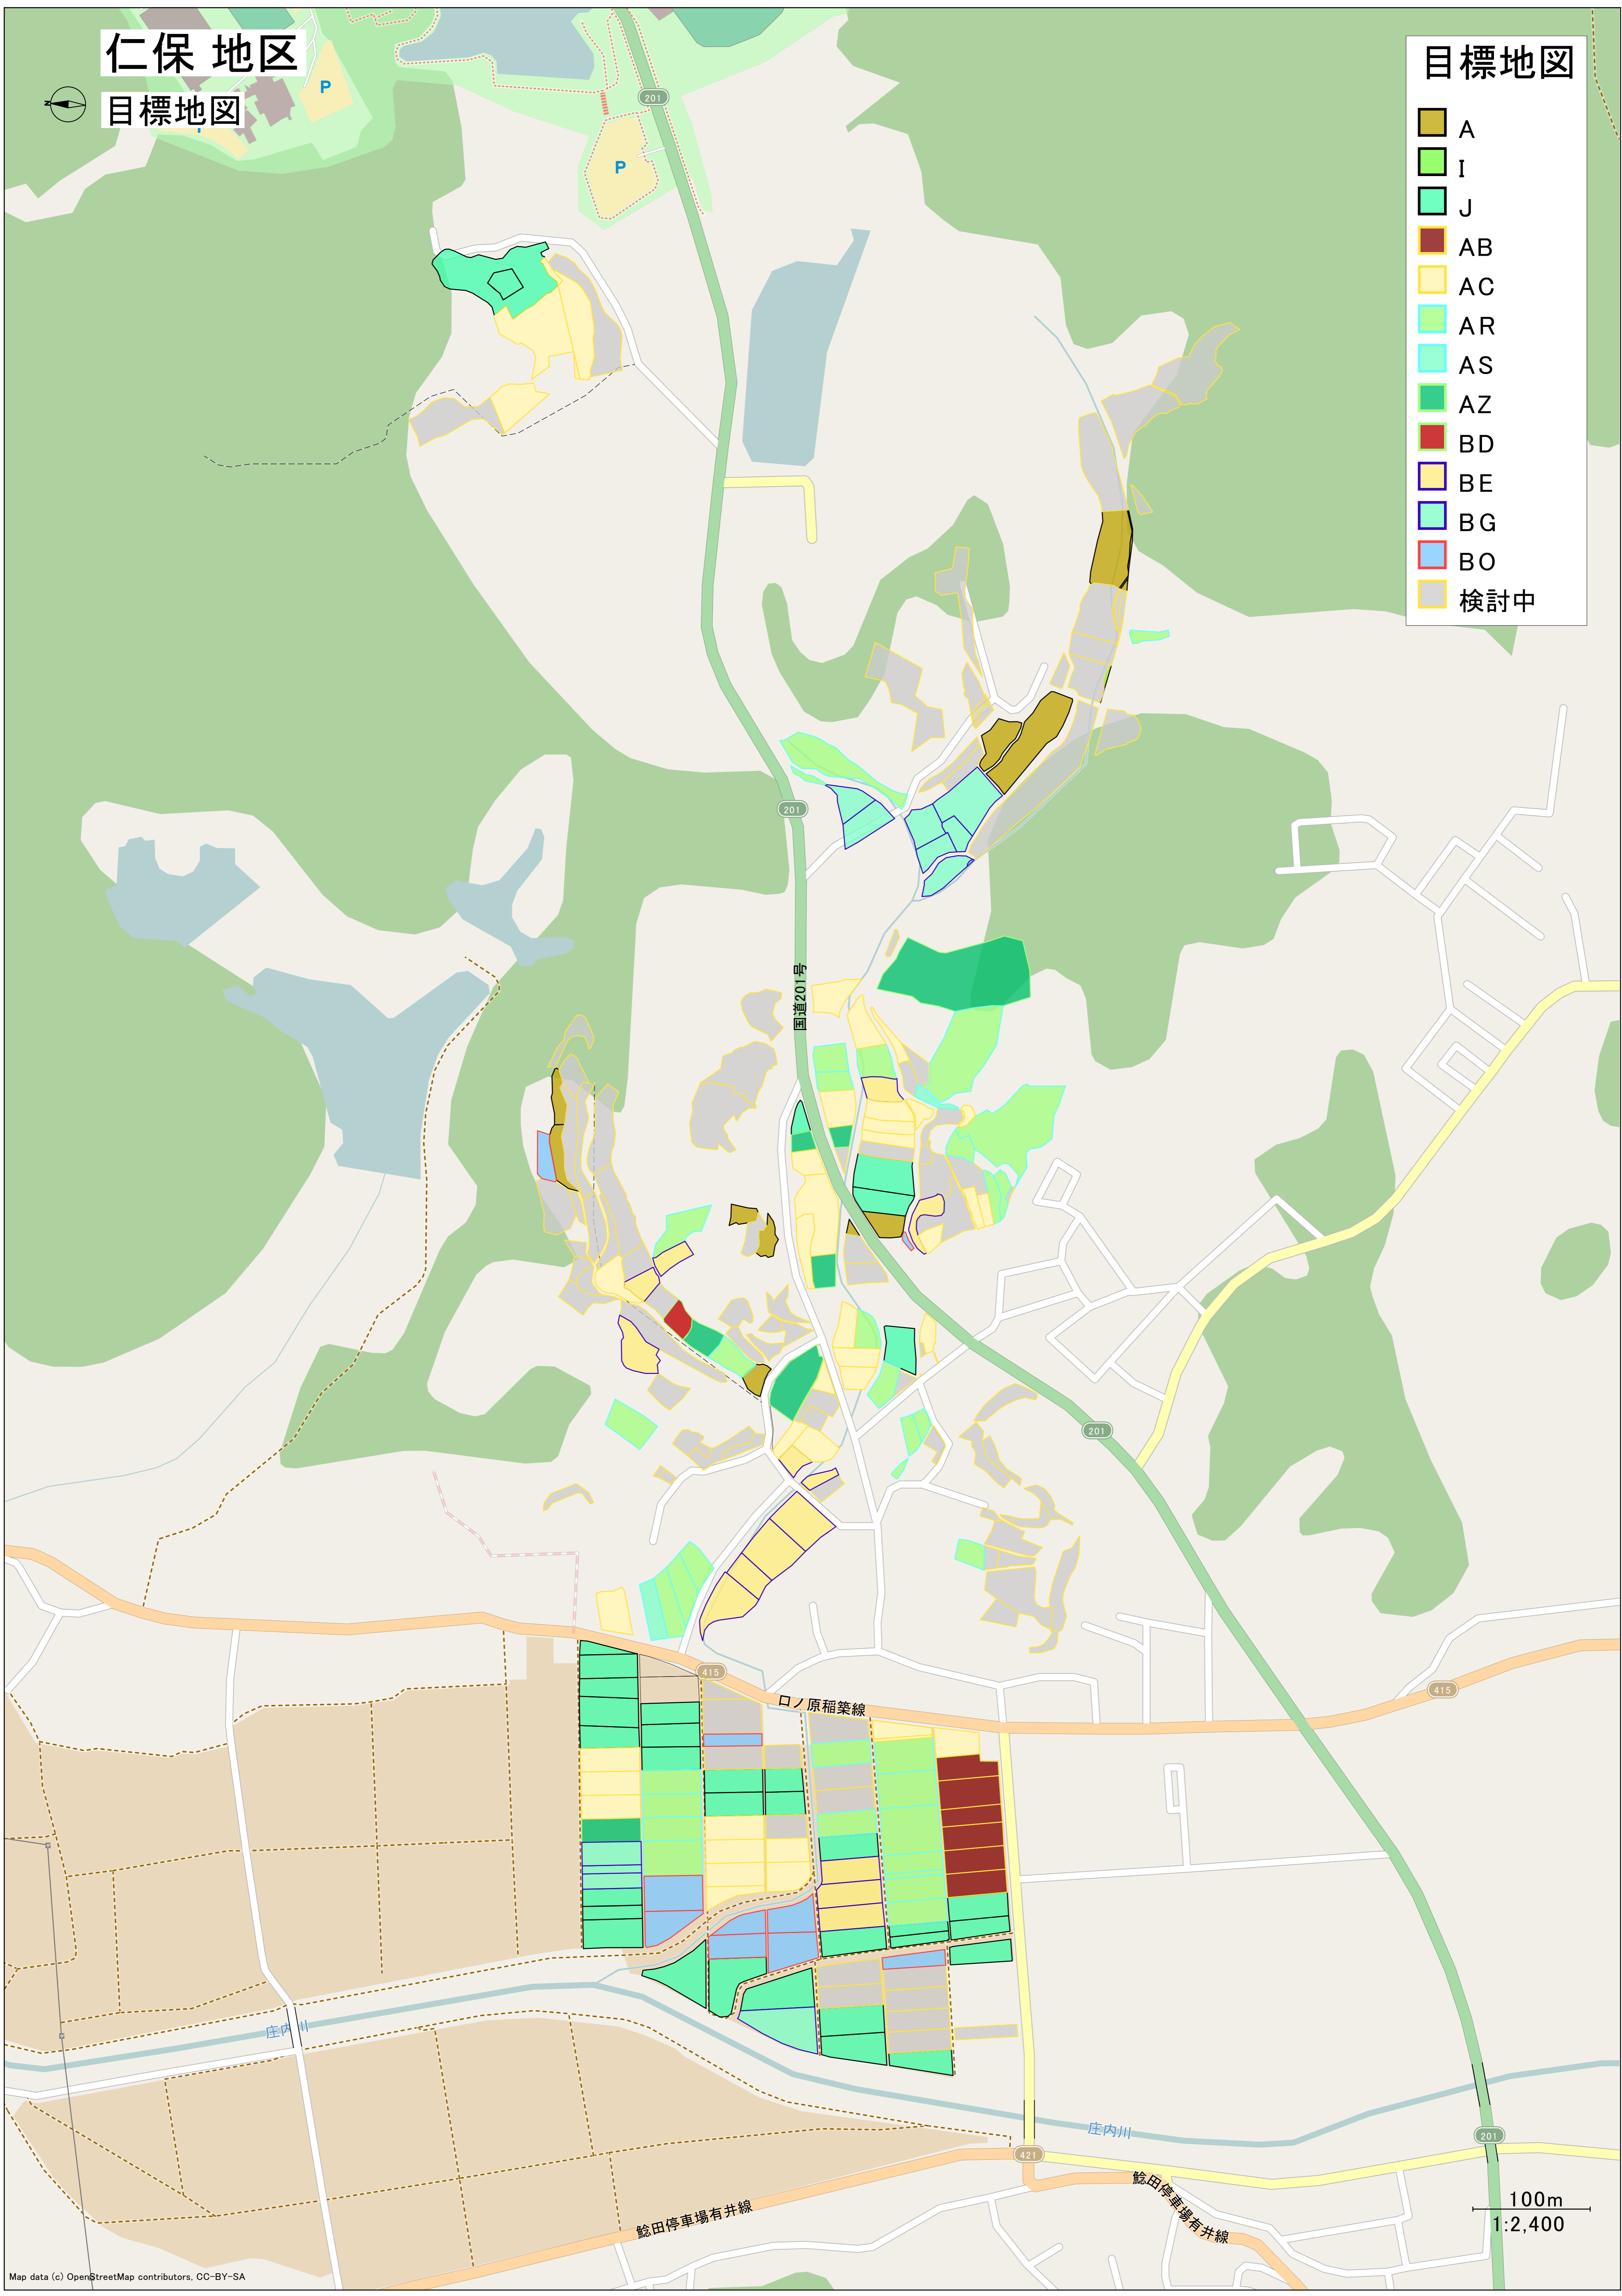

有安地区
目標地図

目標地図

- M
- AF
- AL
- AM
- AO
- AP
- AQ
- BN
- BS
- BT
- BU
- BV
- 検討中

100m
1:2,600

多田 地区

目標地図

目標地図

- C
- F
- H
- H, G
- AH
- AJ
- AK
- AN
- AO
- BZ
- 検討中

市立庄内小学校

飯塚庄内田川バイパス
飯塚庄内田川バイパス

口ノ原稲築線

100m
1:2,300

仁保 地区

目標地図

目標地図

- A
- I
- J
- AB
- AC
- AR
- AS
- AZ
- BD
- BE
- BG
- BO
- 検討中

大門 地区

目標地図

目標地図

- D
- AG
- AT
- AY
- BP
- BQ
- BR
- BW
- BX
- 検討中

75m
1:1,500

庄内元吉 地区

目標地図

目標地図

- K
- N
- AE
- AO
- AU
- AV
- AW
- AX
- AY
- BH
- BJ
- BK
- BL
- BM
- BX
- BY
- 検討中

有井 地区

目標地図

目標地図

- B
- E
- L
- O
- P
- Q
- R
- S
- T
- U
- V
- W
- X
- Y
- Z
- AA
- AB
- AC
- AD
- AI
- BA
- BB
- BC
- BF
- BI
- 検討中