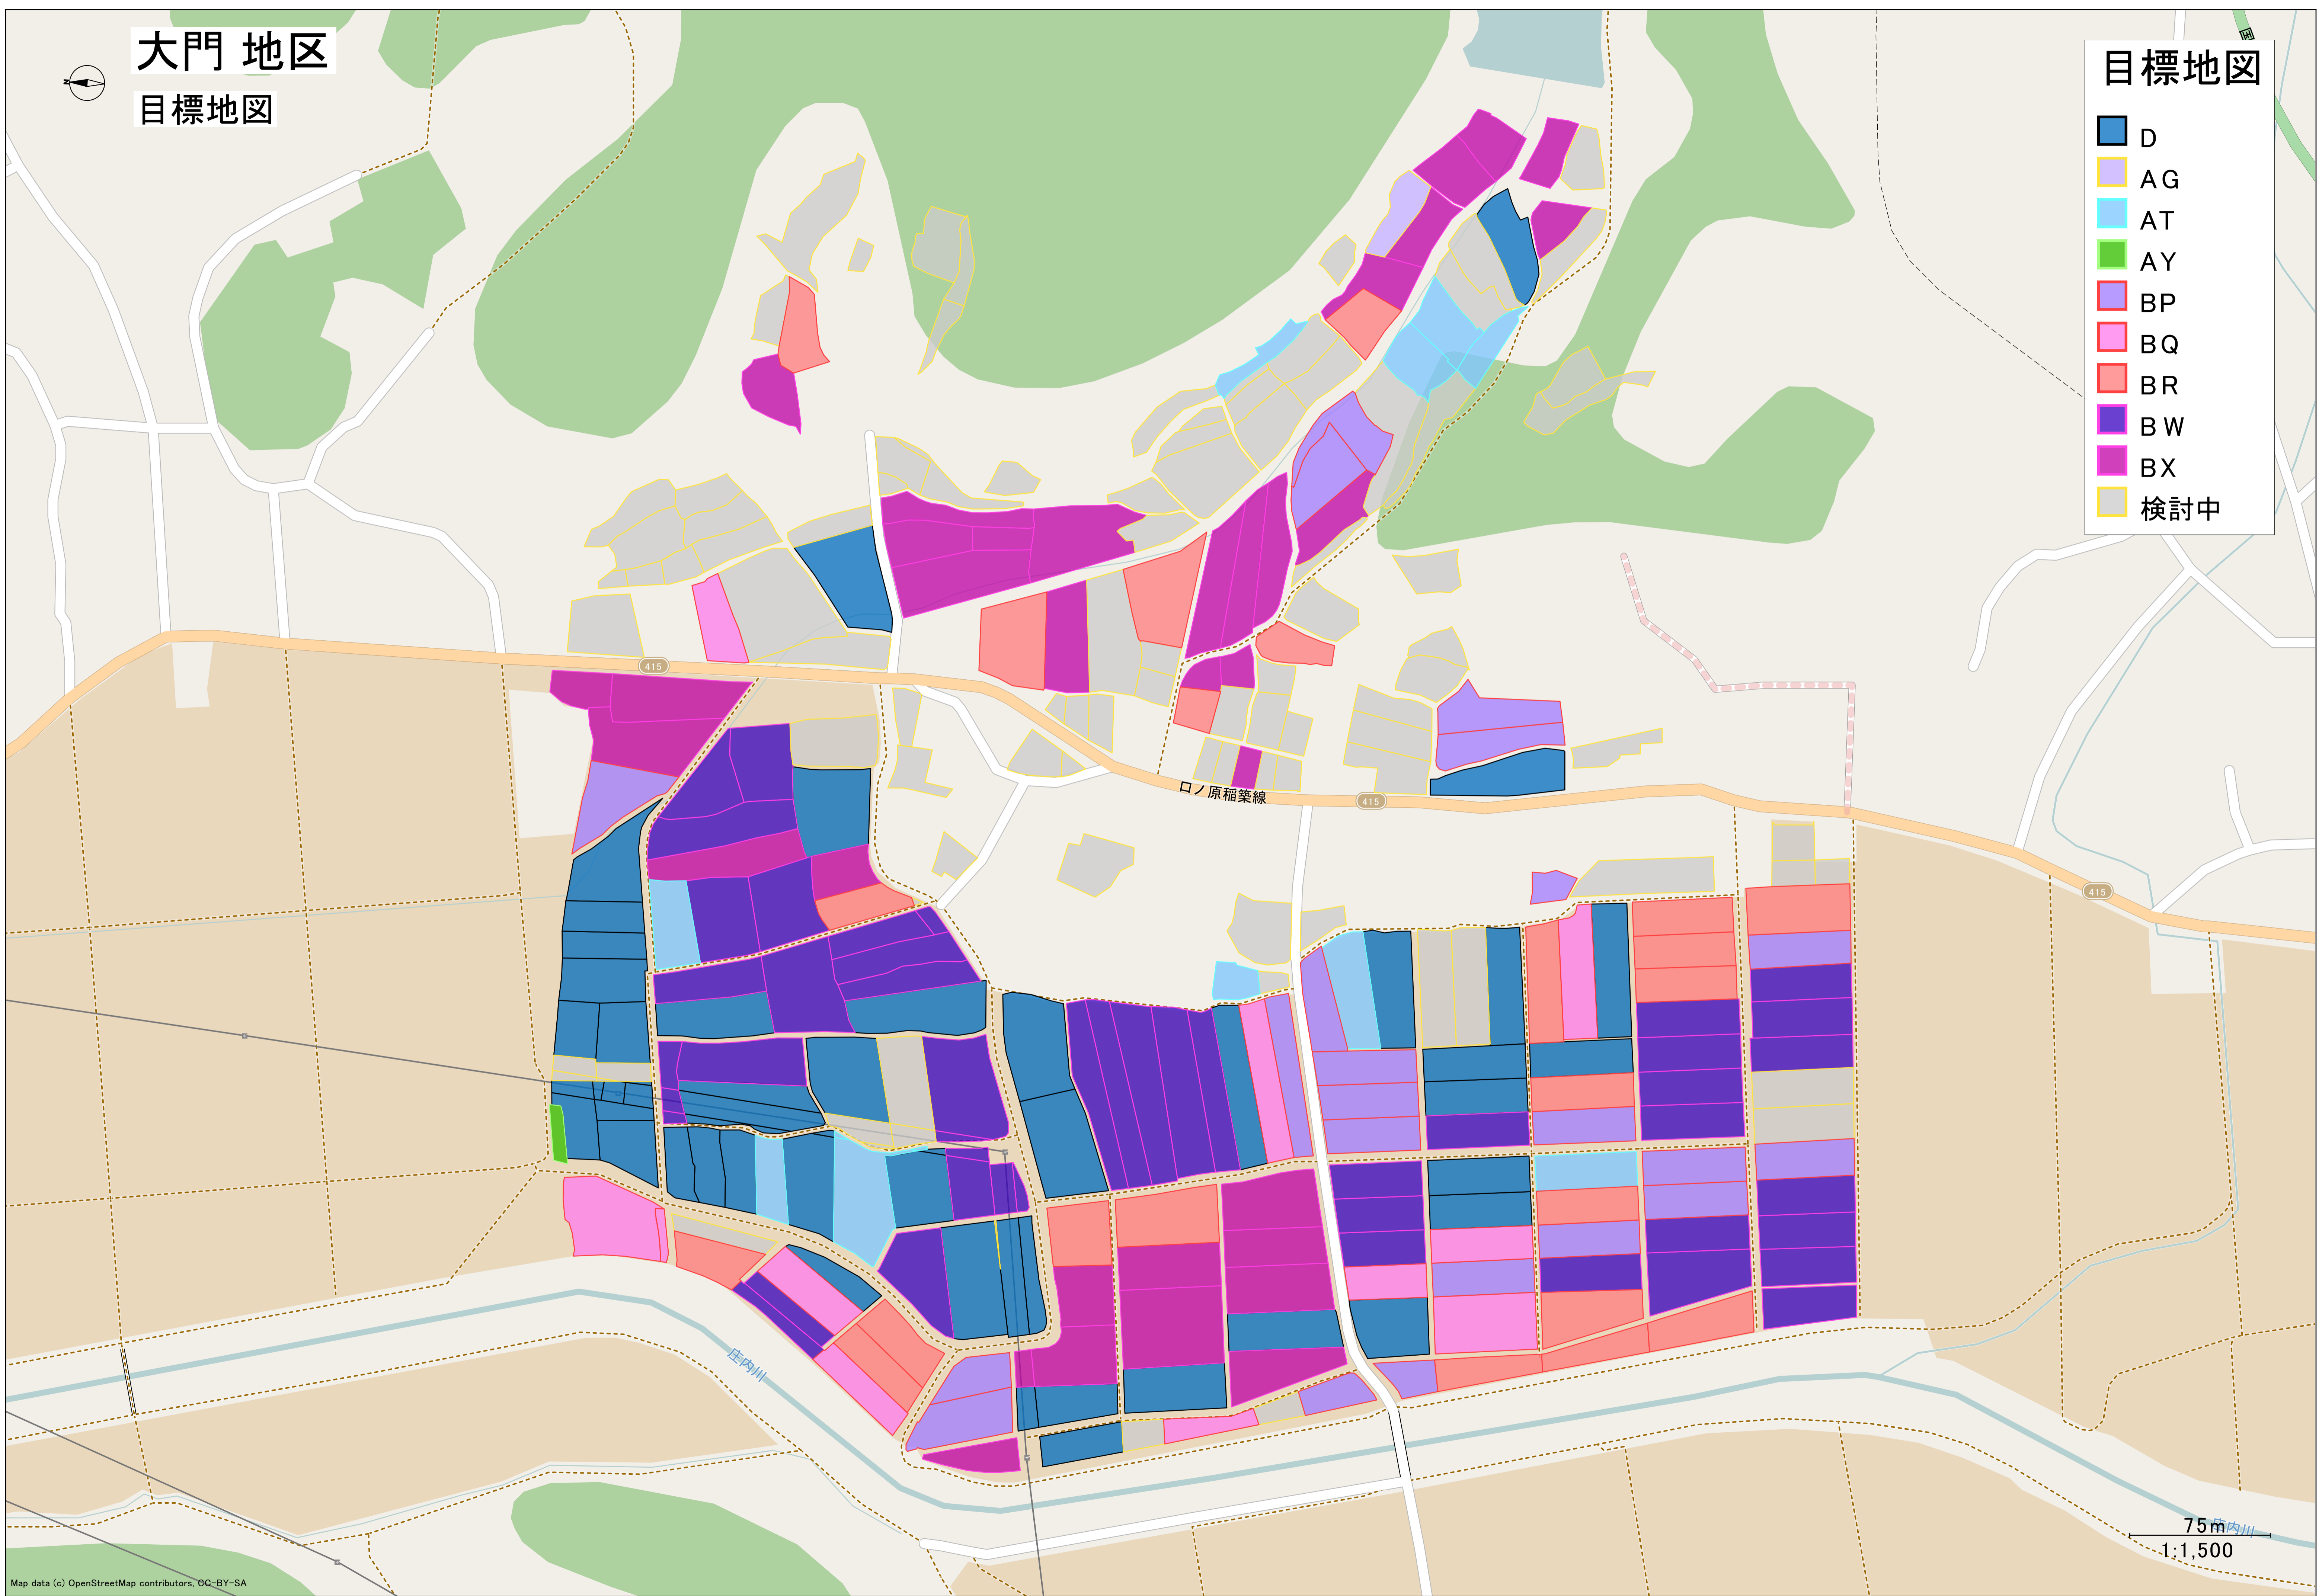

有安地区
目標地図

目標地図

- M
- AF
- AL
- AM
- AO
- AP
- AQ
- BN
- BS
- BT
- BU
- BV
- 検討中

100m
1:2,600

多田 地区

目標地図

目標地図

- C
- F
- H
- H, G
- AH
- AJ
- AK
- AN
- AO
- BZ
- 検討中

市立庄内小学校

飯塚庄内田川バイパス
飯塚庄内田川バイパス

口ノ原稲築線

100m
1:2,300

仁保 地区

目標地図

目標地図

- A
- I
- J
- AB
- AC
- AR
- AS
- AZ
- BD
- BE
- BG
- BO
- 検討中

大門 地区

目標地図

目標地図

- D
- AG
- AT
- AY
- BP
- BQ
- BR
- BW
- BX
- 検討中

75m
1:1,500

庄内元吉 地区

目標地図

目標地図

- K
- N
- AE
- AO
- AU
- AV
- AW
- AX
- AY
- BH
- BJ
- BK
- BL
- BM
- BX
- BY
- 検討中

有井 地区

目標地図

目標地図

- B
- E
- L
- O
- P
- Q
- R
- S
- T
- U
- V
- W
- X
- Y
- Z
- AA
- AB
- AC
- AD
- AI
- BA
- BB
- BC
- BF
- BI
- 検討中