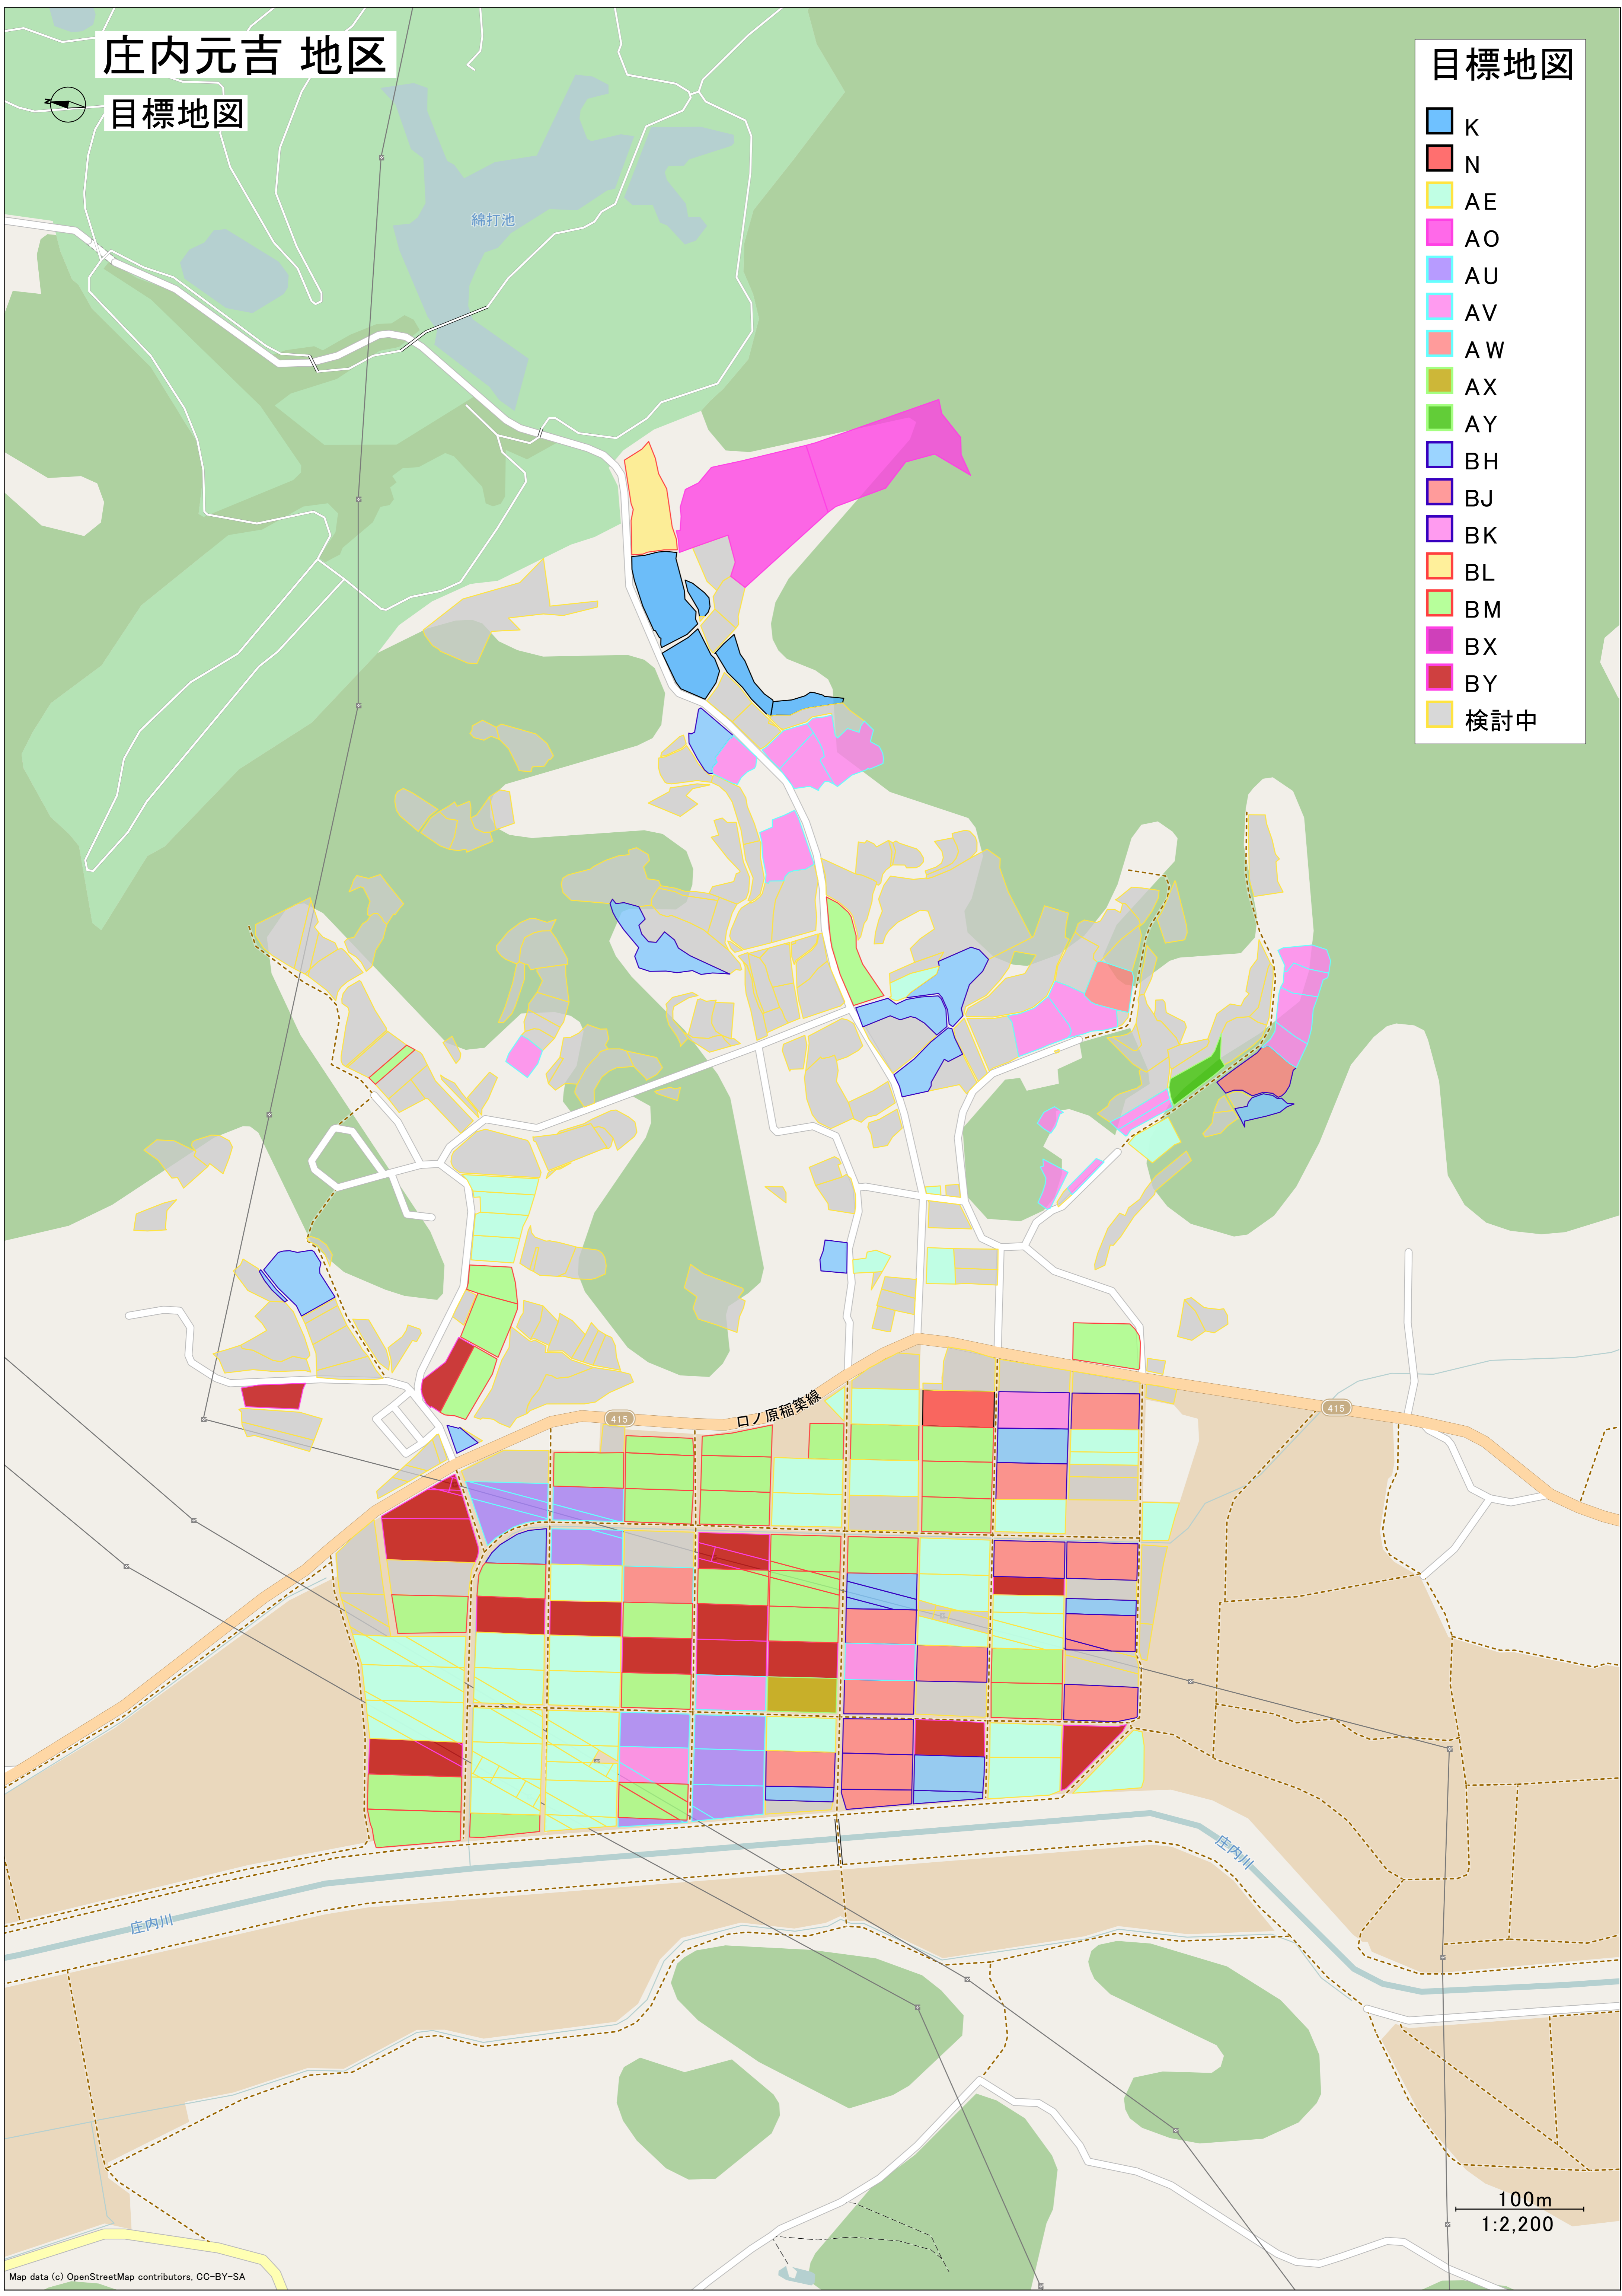

有安地区
目標地図

目標地図

- M
- AF
- AL
- AM
- AO
- AP
- AQ
- BN
- BS
- BT
- BU
- BV
- 検討中

100m
1:2,600

多田 地区

目標地図

目標地図

- C
- F
- H
- H, G
- AH
- AJ
- AK
- AN
- AO
- BZ
- 検討中

市立庄内小学校

飯塚庄内田川バイパス
飯塚庄内田川バイパス

口ノ原稲築線

100m
1:2,300

仁保 地区

目標地図

目標地図

- A
- I
- J
- AB
- AC
- AR
- AS
- AZ
- BD
- BE
- BG
- BO
- 検討中

大門 地区

目標地図

目標地図

- D
- AG
- AT
- AY
- BP
- BQ
- BR
- BW
- BX
- 検討中

75m
1:1,500

庄内元吉 地区

目標地図

目標地図

- K
- N
- AE
- AO
- AU
- AV
- AW
- AX
- AY
- BH
- BJ
- BK
- BL
- BM
- BX
- BY
- 検討中

有井 地区

目標地図

目標地図

- B
- E
- L
- O
- P
- Q
- R
- S
- T
- U
- V
- W
- X
- Y
- Z
- AA
- AB
- AC
- AD
- AI
- BA
- BB
- BC
- BF
- BI
- 検討中