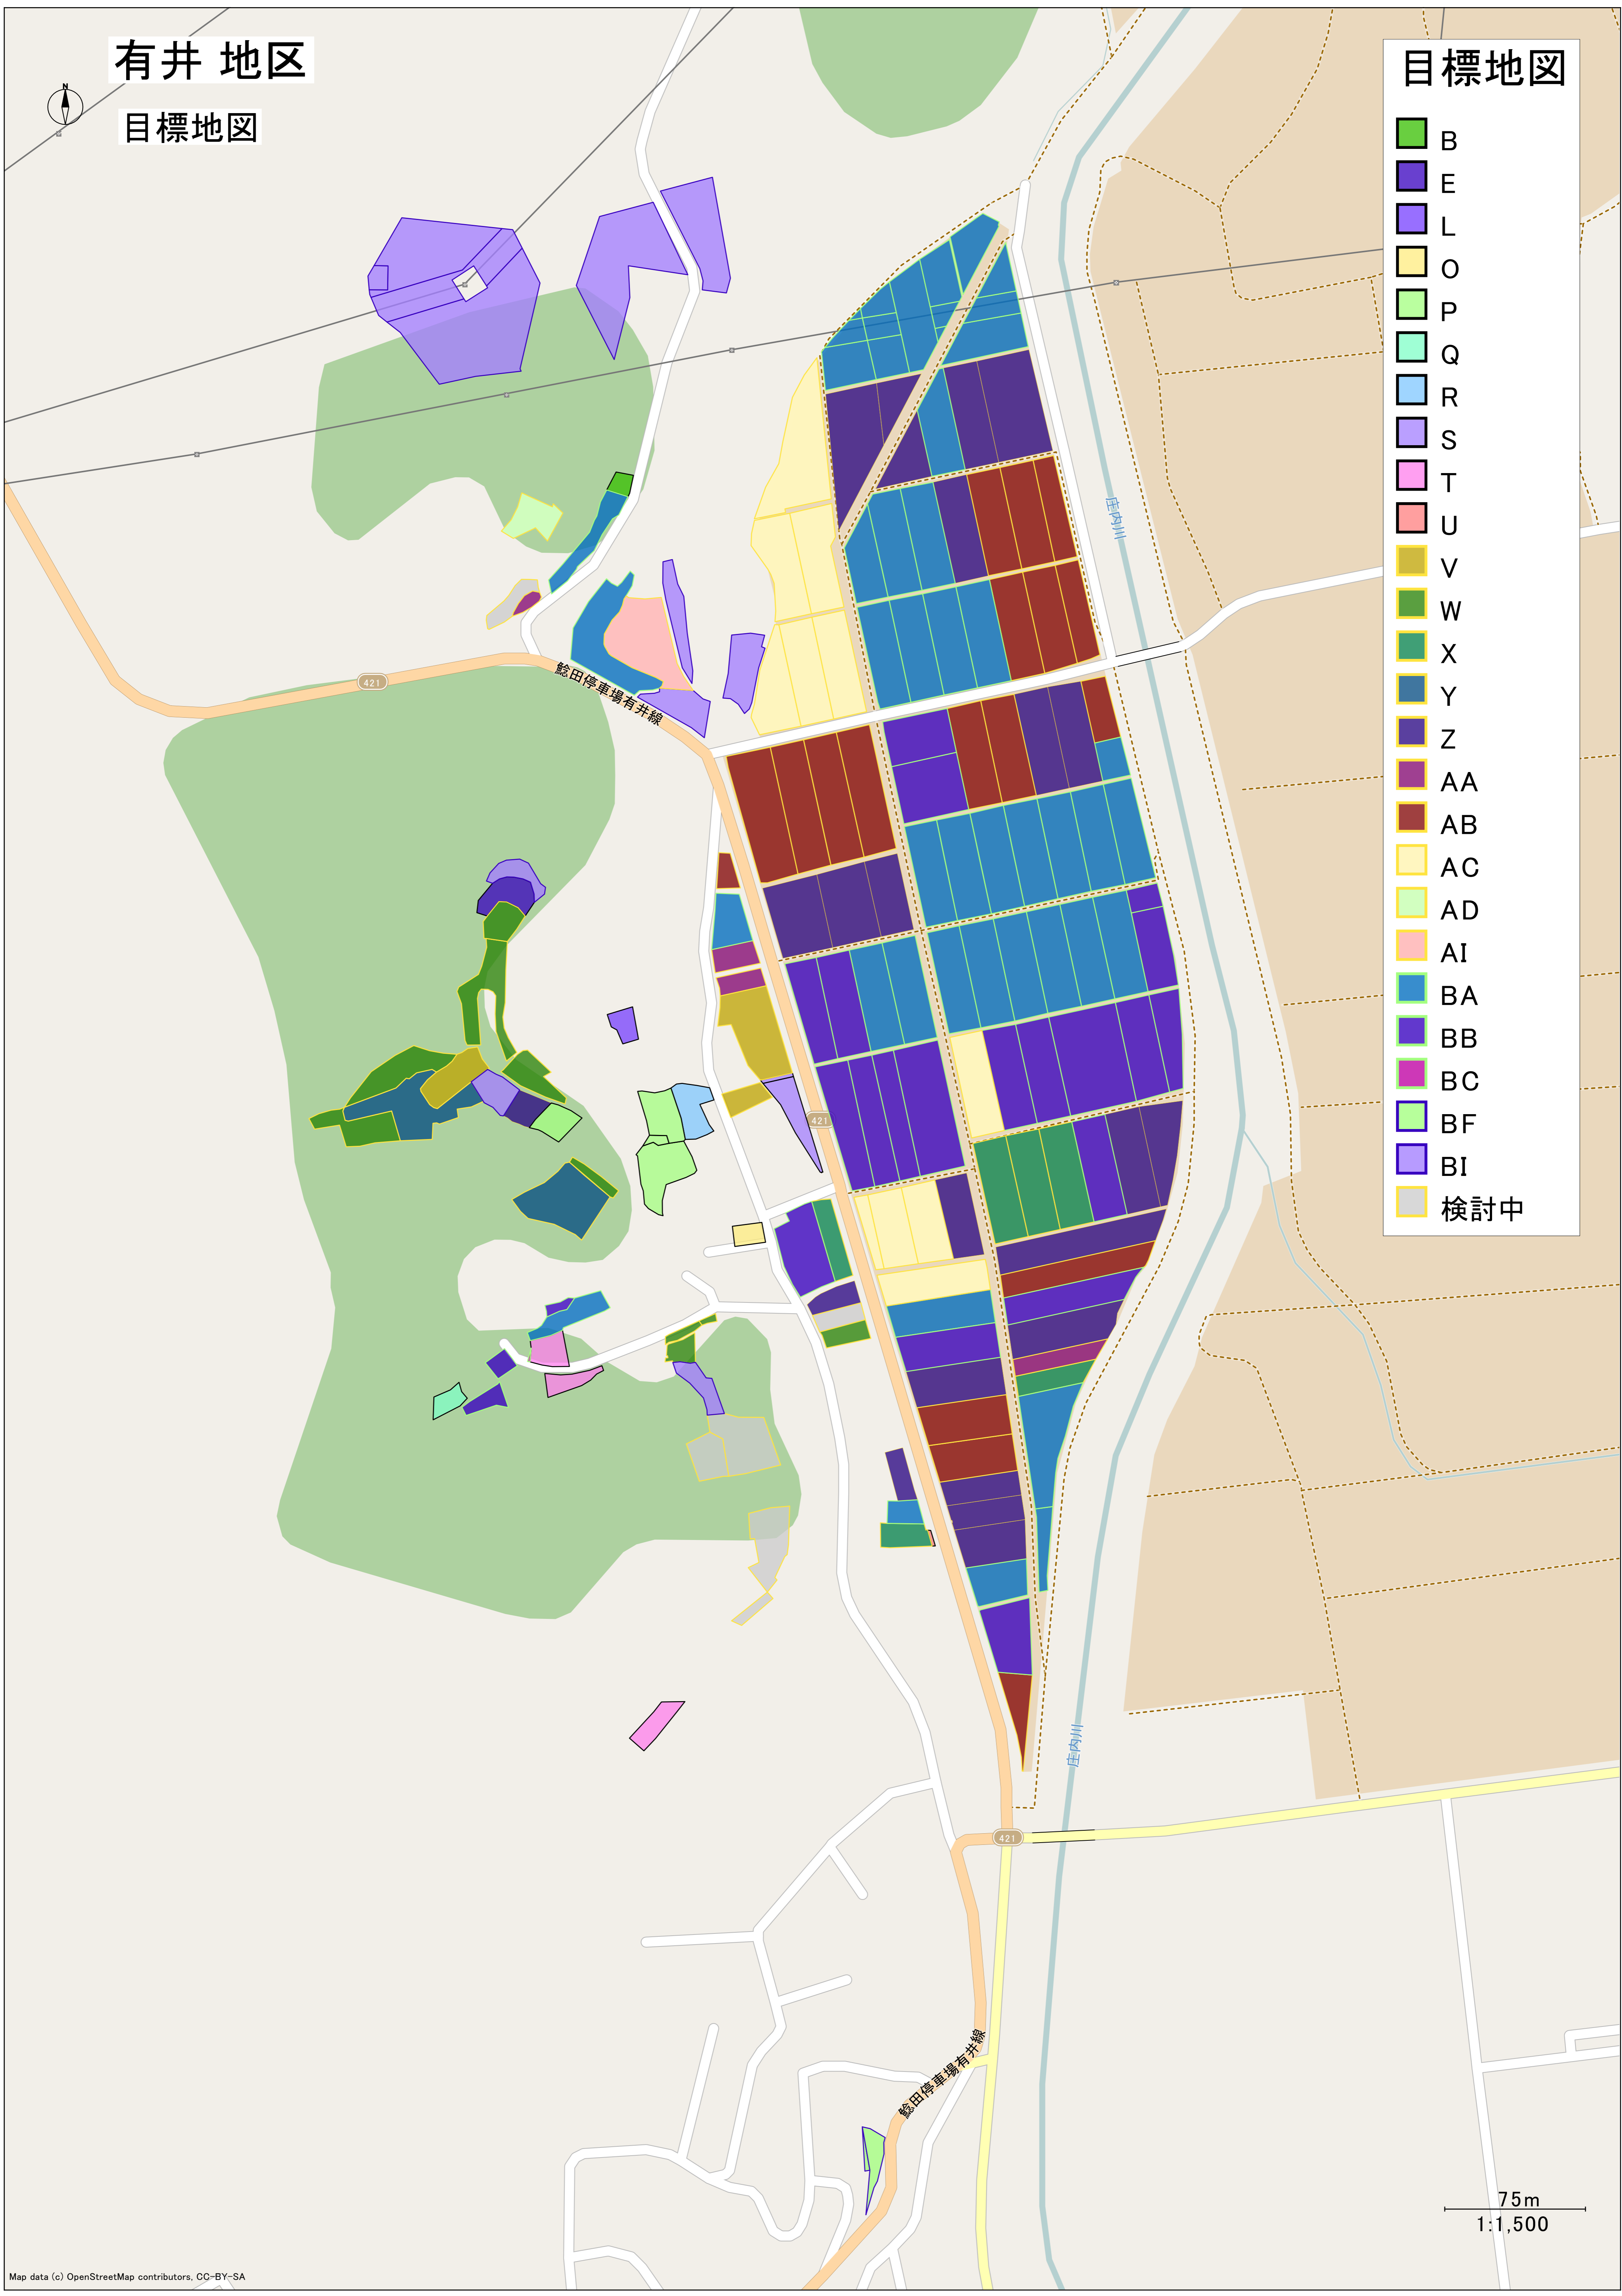

有安地区
目標地図

目標地図

- M
- AF
- AL
- AM
- AO
- AP
- AQ
- BN
- BS
- BT
- BU
- BV
- 検討中

100m
1:2,600

多田 地区

目標地図

目標地図

- C
- F
- H
- H, G
- AH
- AJ
- AK
- AN
- AO
- BZ
- 検討中

市立庄内小学校

飯塚庄内田川バイパス
飯塚庄内田川バイパス

口ノ原稲築線

100m
1:2,300

仁保 地区

目標地図

目標地図

- A
- I
- J
- AB
- AC
- AR
- AS
- AZ
- BD
- BE
- BG
- BO
- 検討中

大門 地区

目標地図

目標地図

- D
- AG
- AT
- AY
- BP
- BQ
- BR
- BW
- BX
- 検討中

75m
1:1,500

庄内元吉 地区

目標地図

目標地図

- K
- N
- AE
- AO
- AU
- AV
- AW
- AX
- AY
- BH
- BJ
- BK
- BL
- BM
- BX
- BY
- 検討中

有井 地区

目標地図

目標地図

- B
- E
- L
- O
- P
- Q
- R
- S
- T
- U
- V
- W
- X
- Y
- Z
- AA
- AB
- AC
- AD
- AI
- BA
- BB
- BC
- BF
- BI
- 検討中