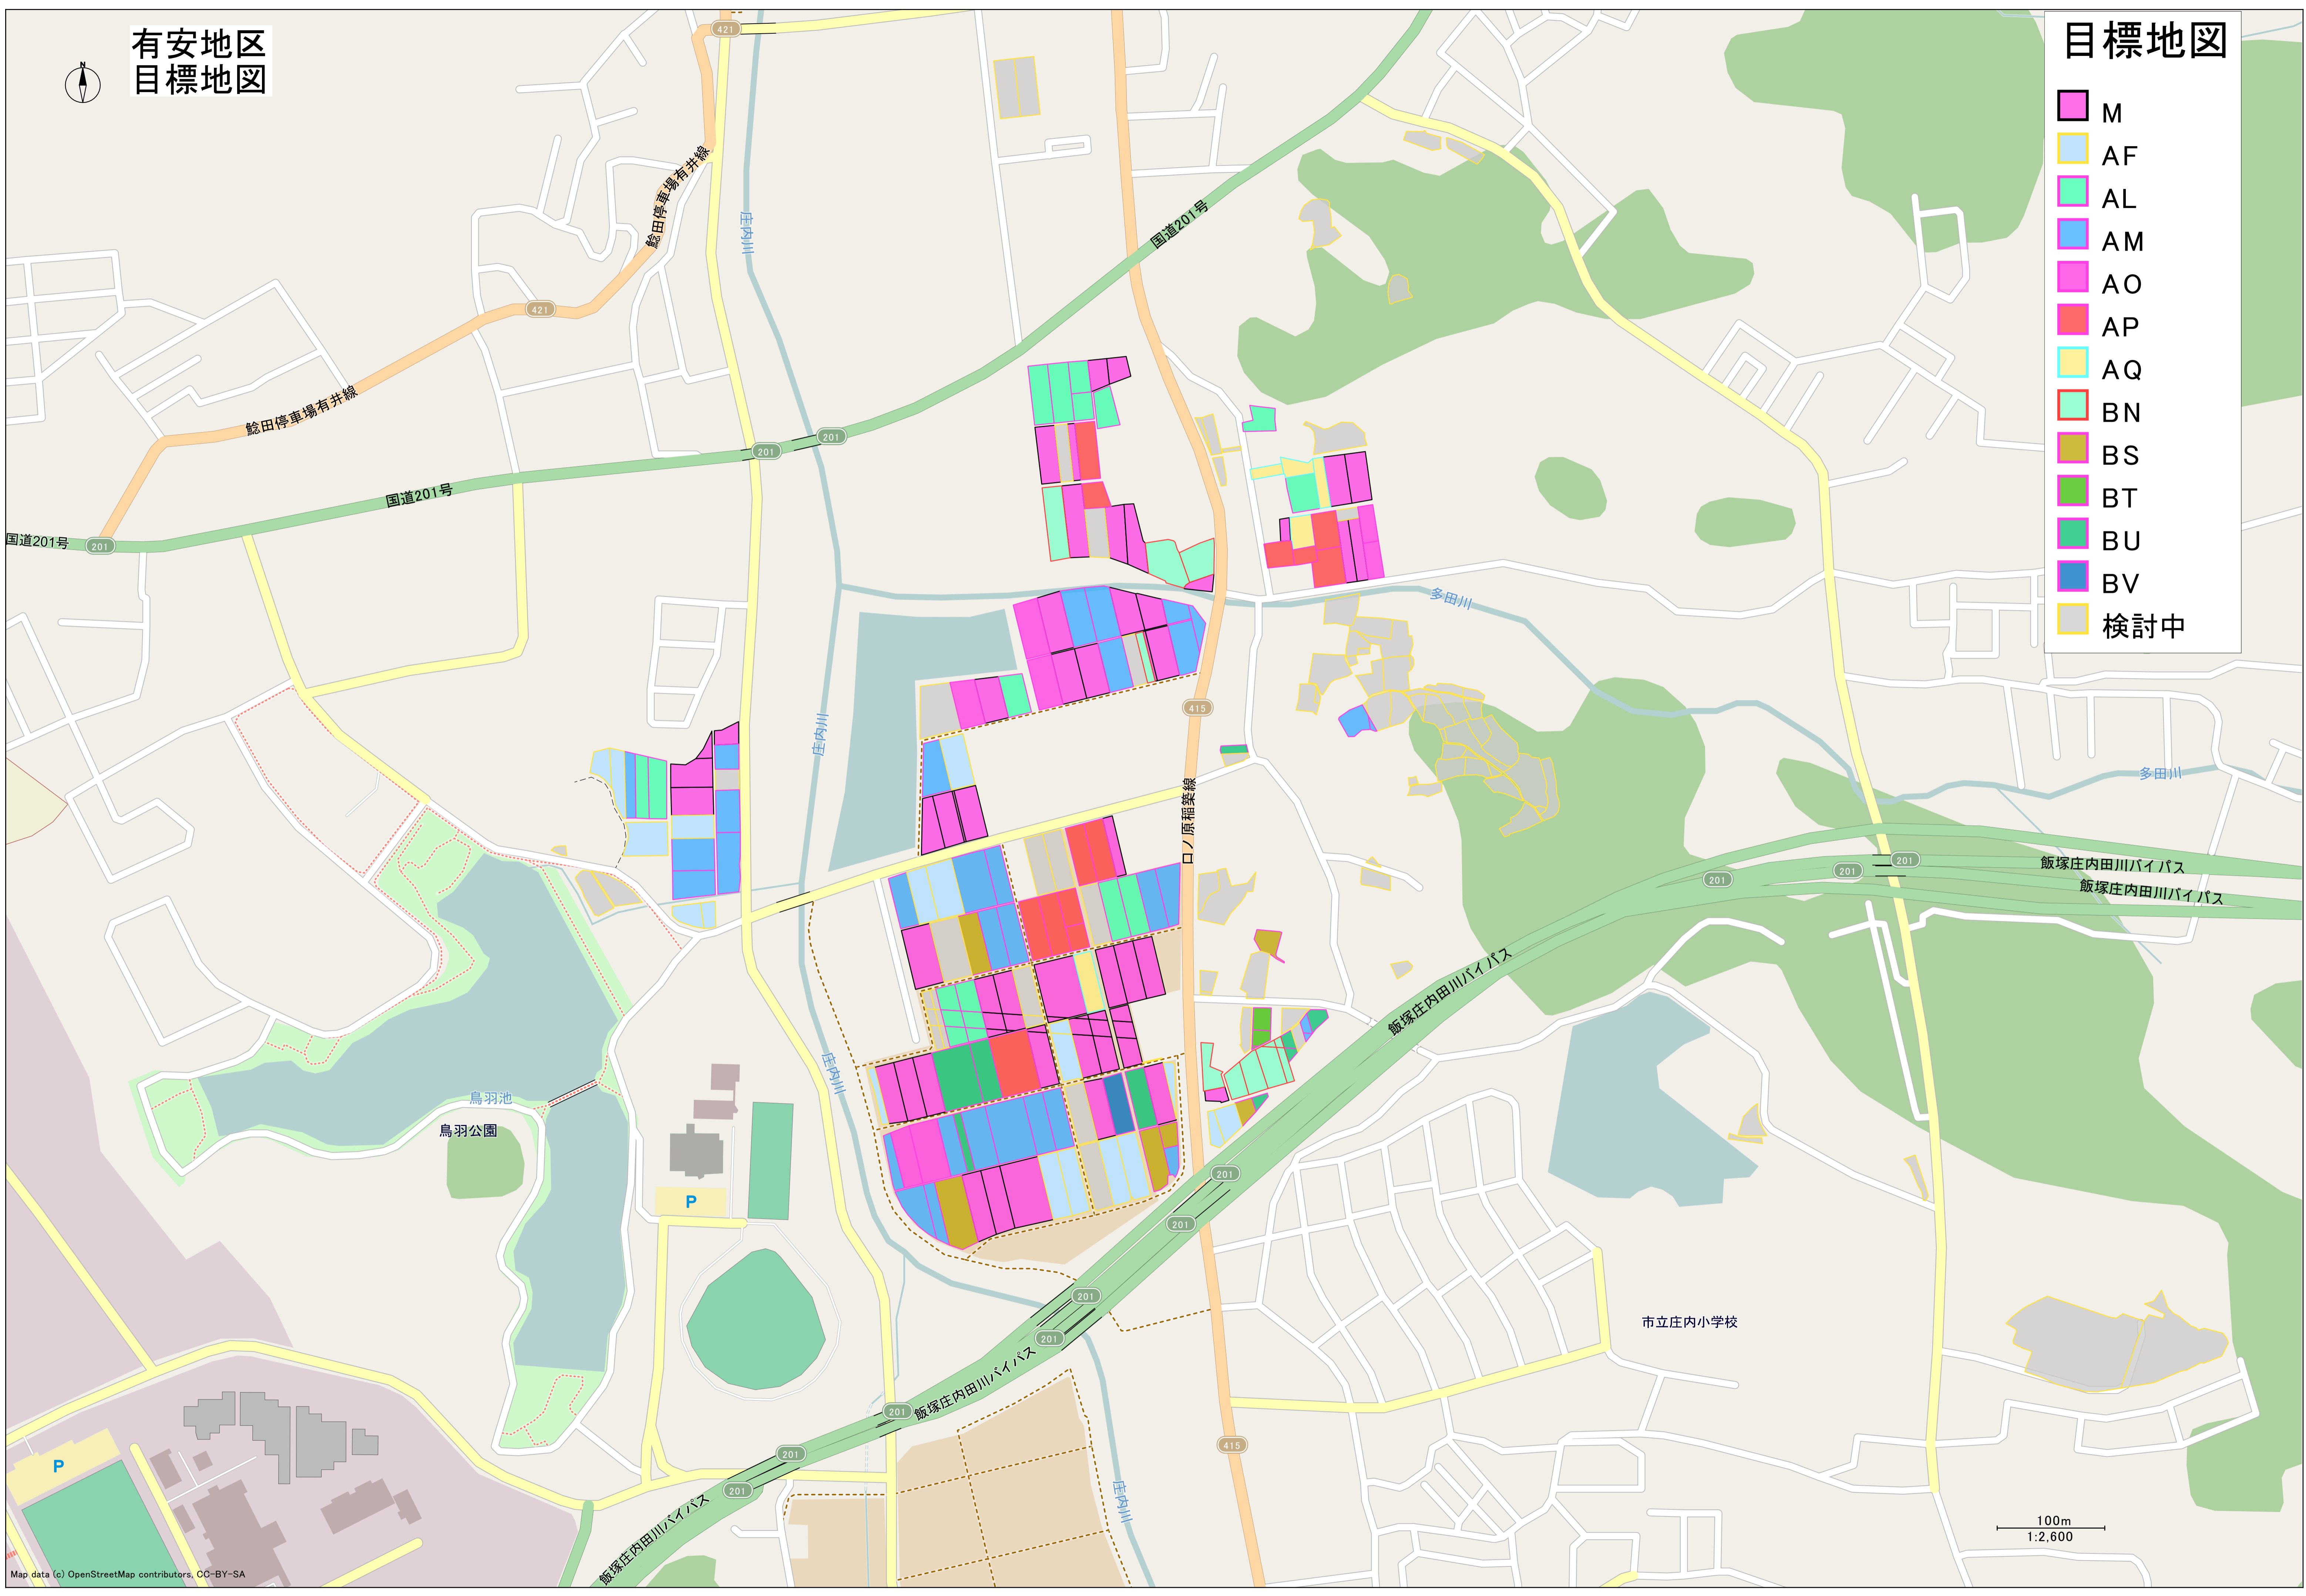

有安地区
目標地図

目標地図

- M
- AF
- AL
- AM
- AO
- AP
- AQ
- BN
- BS
- BT
- BU
- BV
- 検討中

100m
1:2,600

多田 地区

目標地図

目標地図

- C
- F
- H
- H, G
- AH
- AJ
- AK
- AN
- AO
- BZ
- 検討中

市立庄内小学校

飯塚庄内田川バイパス
飯塚庄内田川バイパス

口ノ原稲築線

100m
1:2,300

仁保 地区

目標地図

目標地図

- A
- I
- J
- AB
- AC
- AR
- AS
- AZ
- BD
- BE
- BG
- BO
- 検討中

大門 地区

目標地図

目標地図

- D
- AG
- AT
- AY
- BP
- BQ
- BR
- BW
- BX
- 検討中

75m
1:1,500

庄内元吉 地区

目標地図

目標地図

- K
- N
- AE
- AO
- AU
- AV
- AW
- AX
- AY
- BH
- BJ
- BK
- BL
- BM
- BX
- BY
- 検討中

有井 地区

目標地図

目標地図

- B
- E
- L
- O
- P
- Q
- R
- S
- T
- U
- V
- W
- X
- Y
- Z
- AA
- AB
- AC
- AD
- AI
- BA
- BB
- BC
- BF
- BI
- 検討中