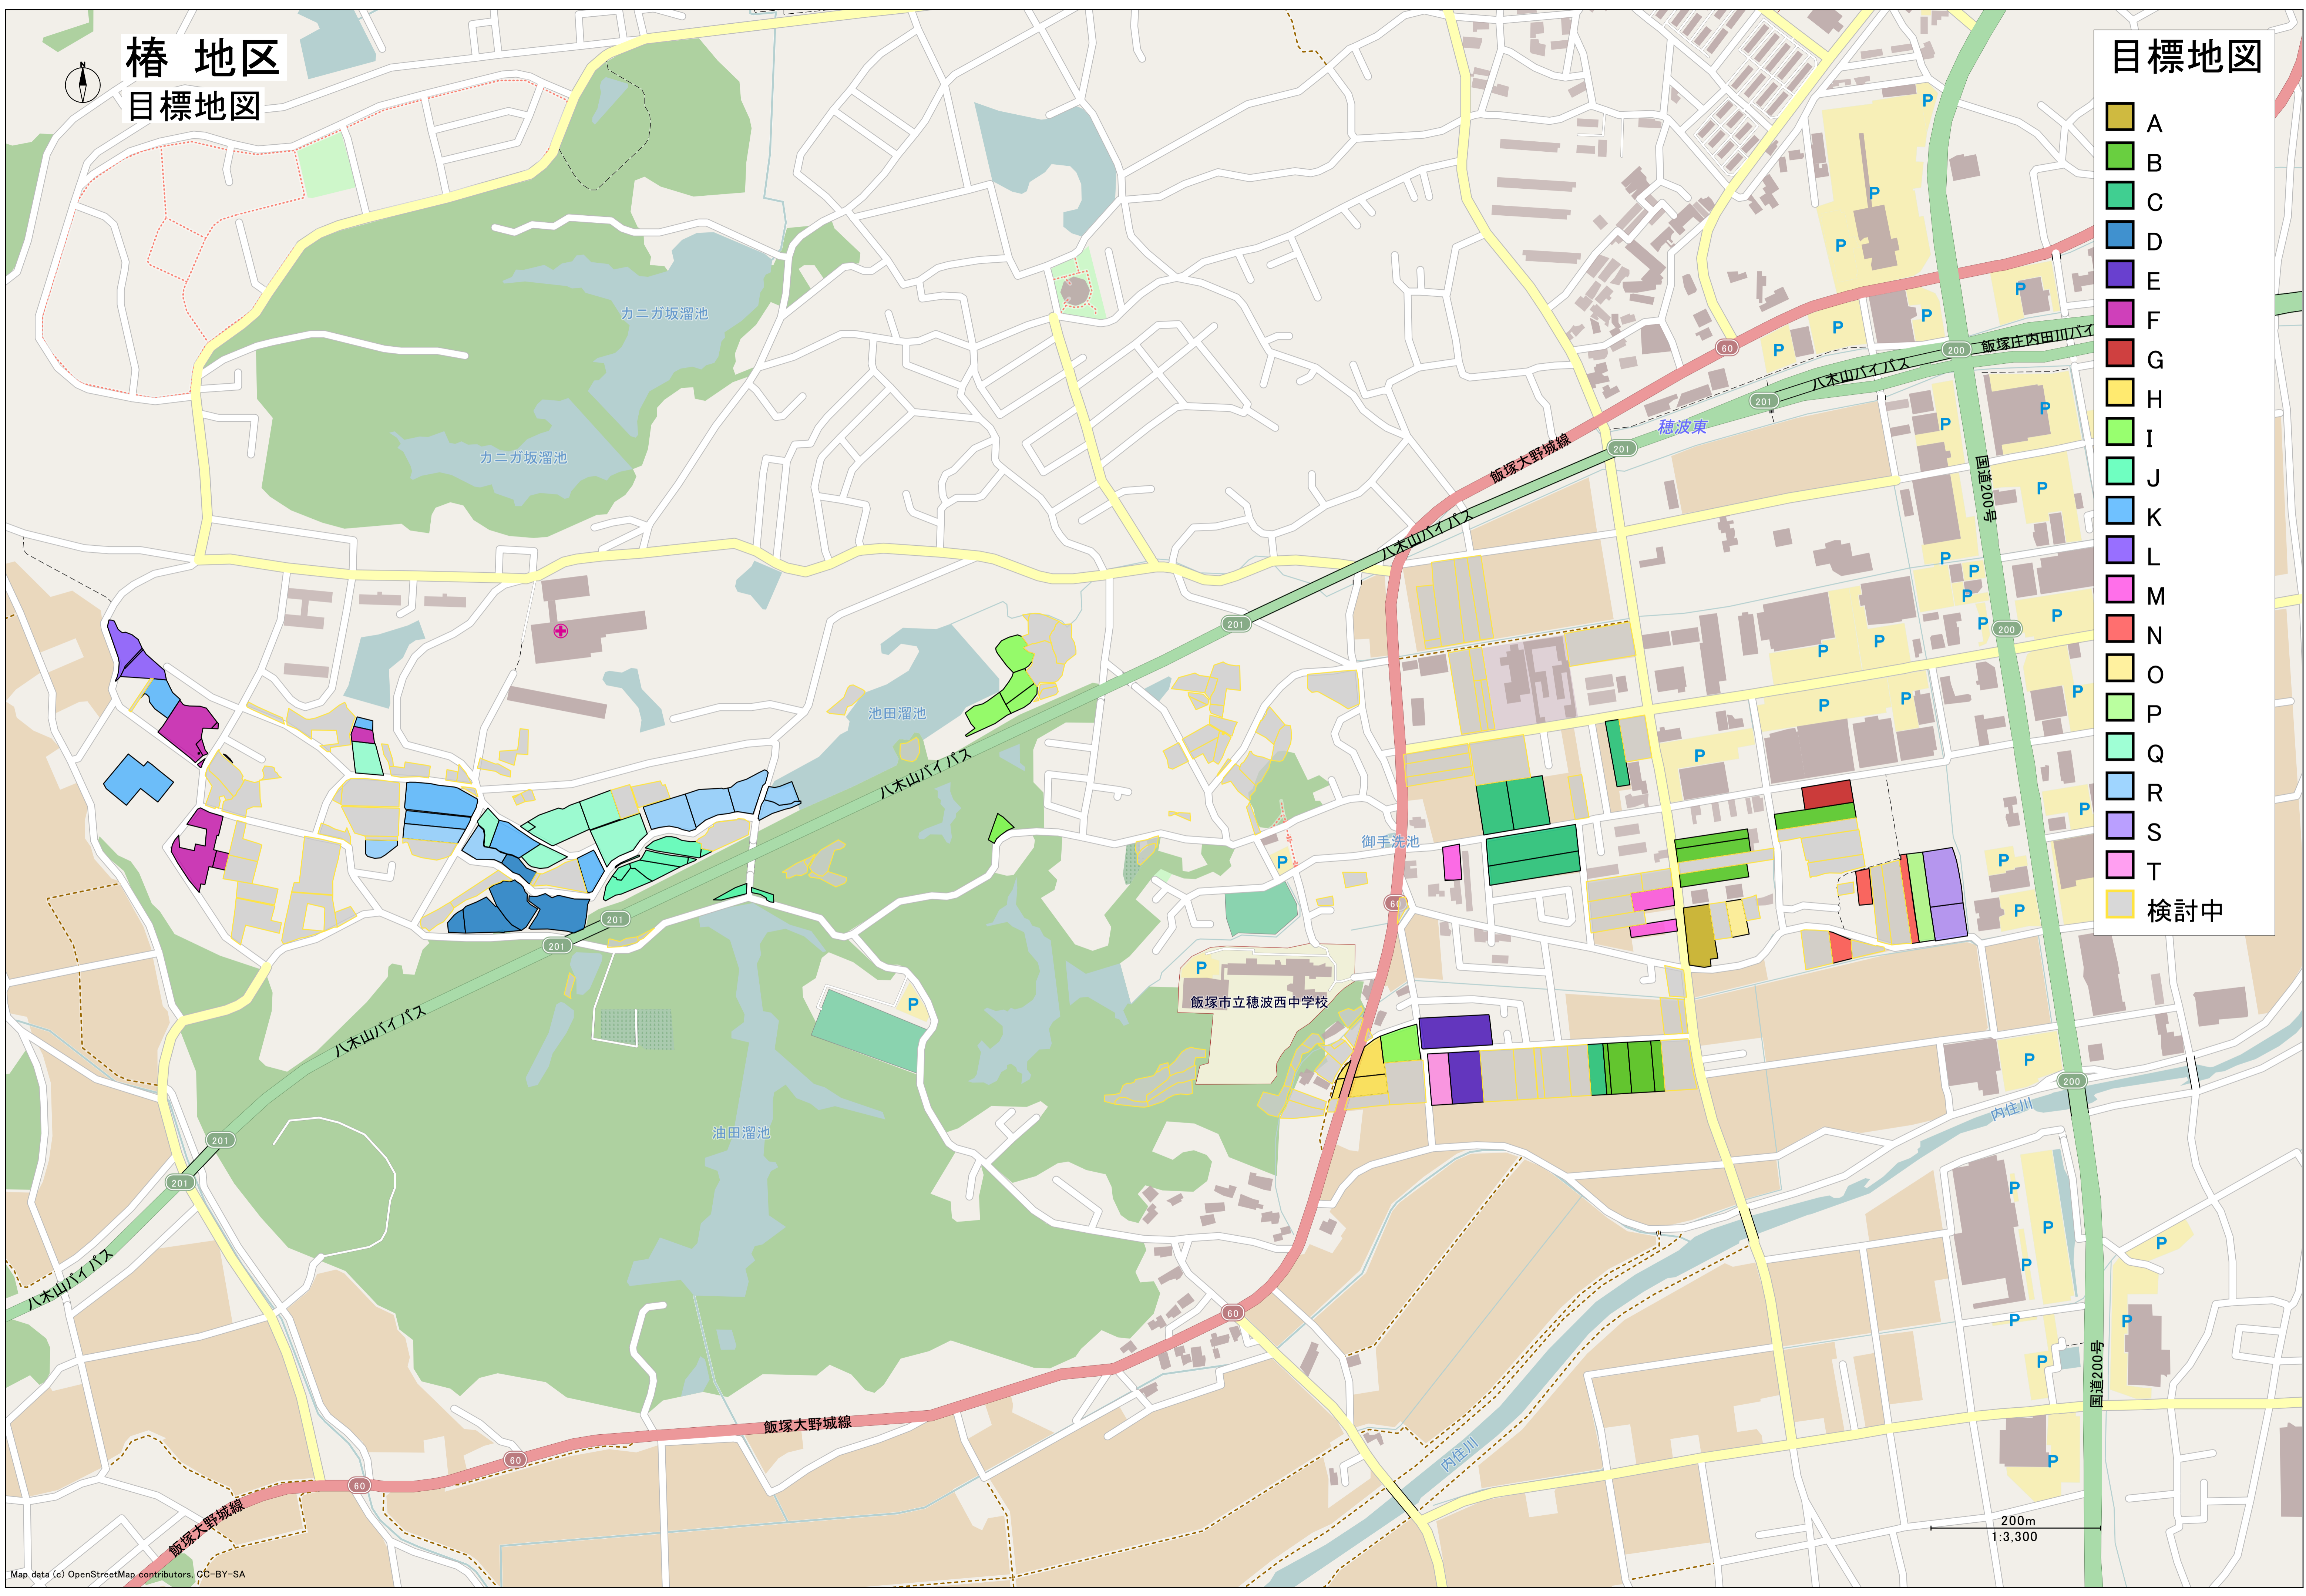

椿地区 目標地図

目標地図

- A
- B
- C
- D
- E
- F
- G
- H
- I
- J
- K
- L
- M
- N
- O
- P
- Q
- R
- S
- T
- 検討中

200m
1:3,300