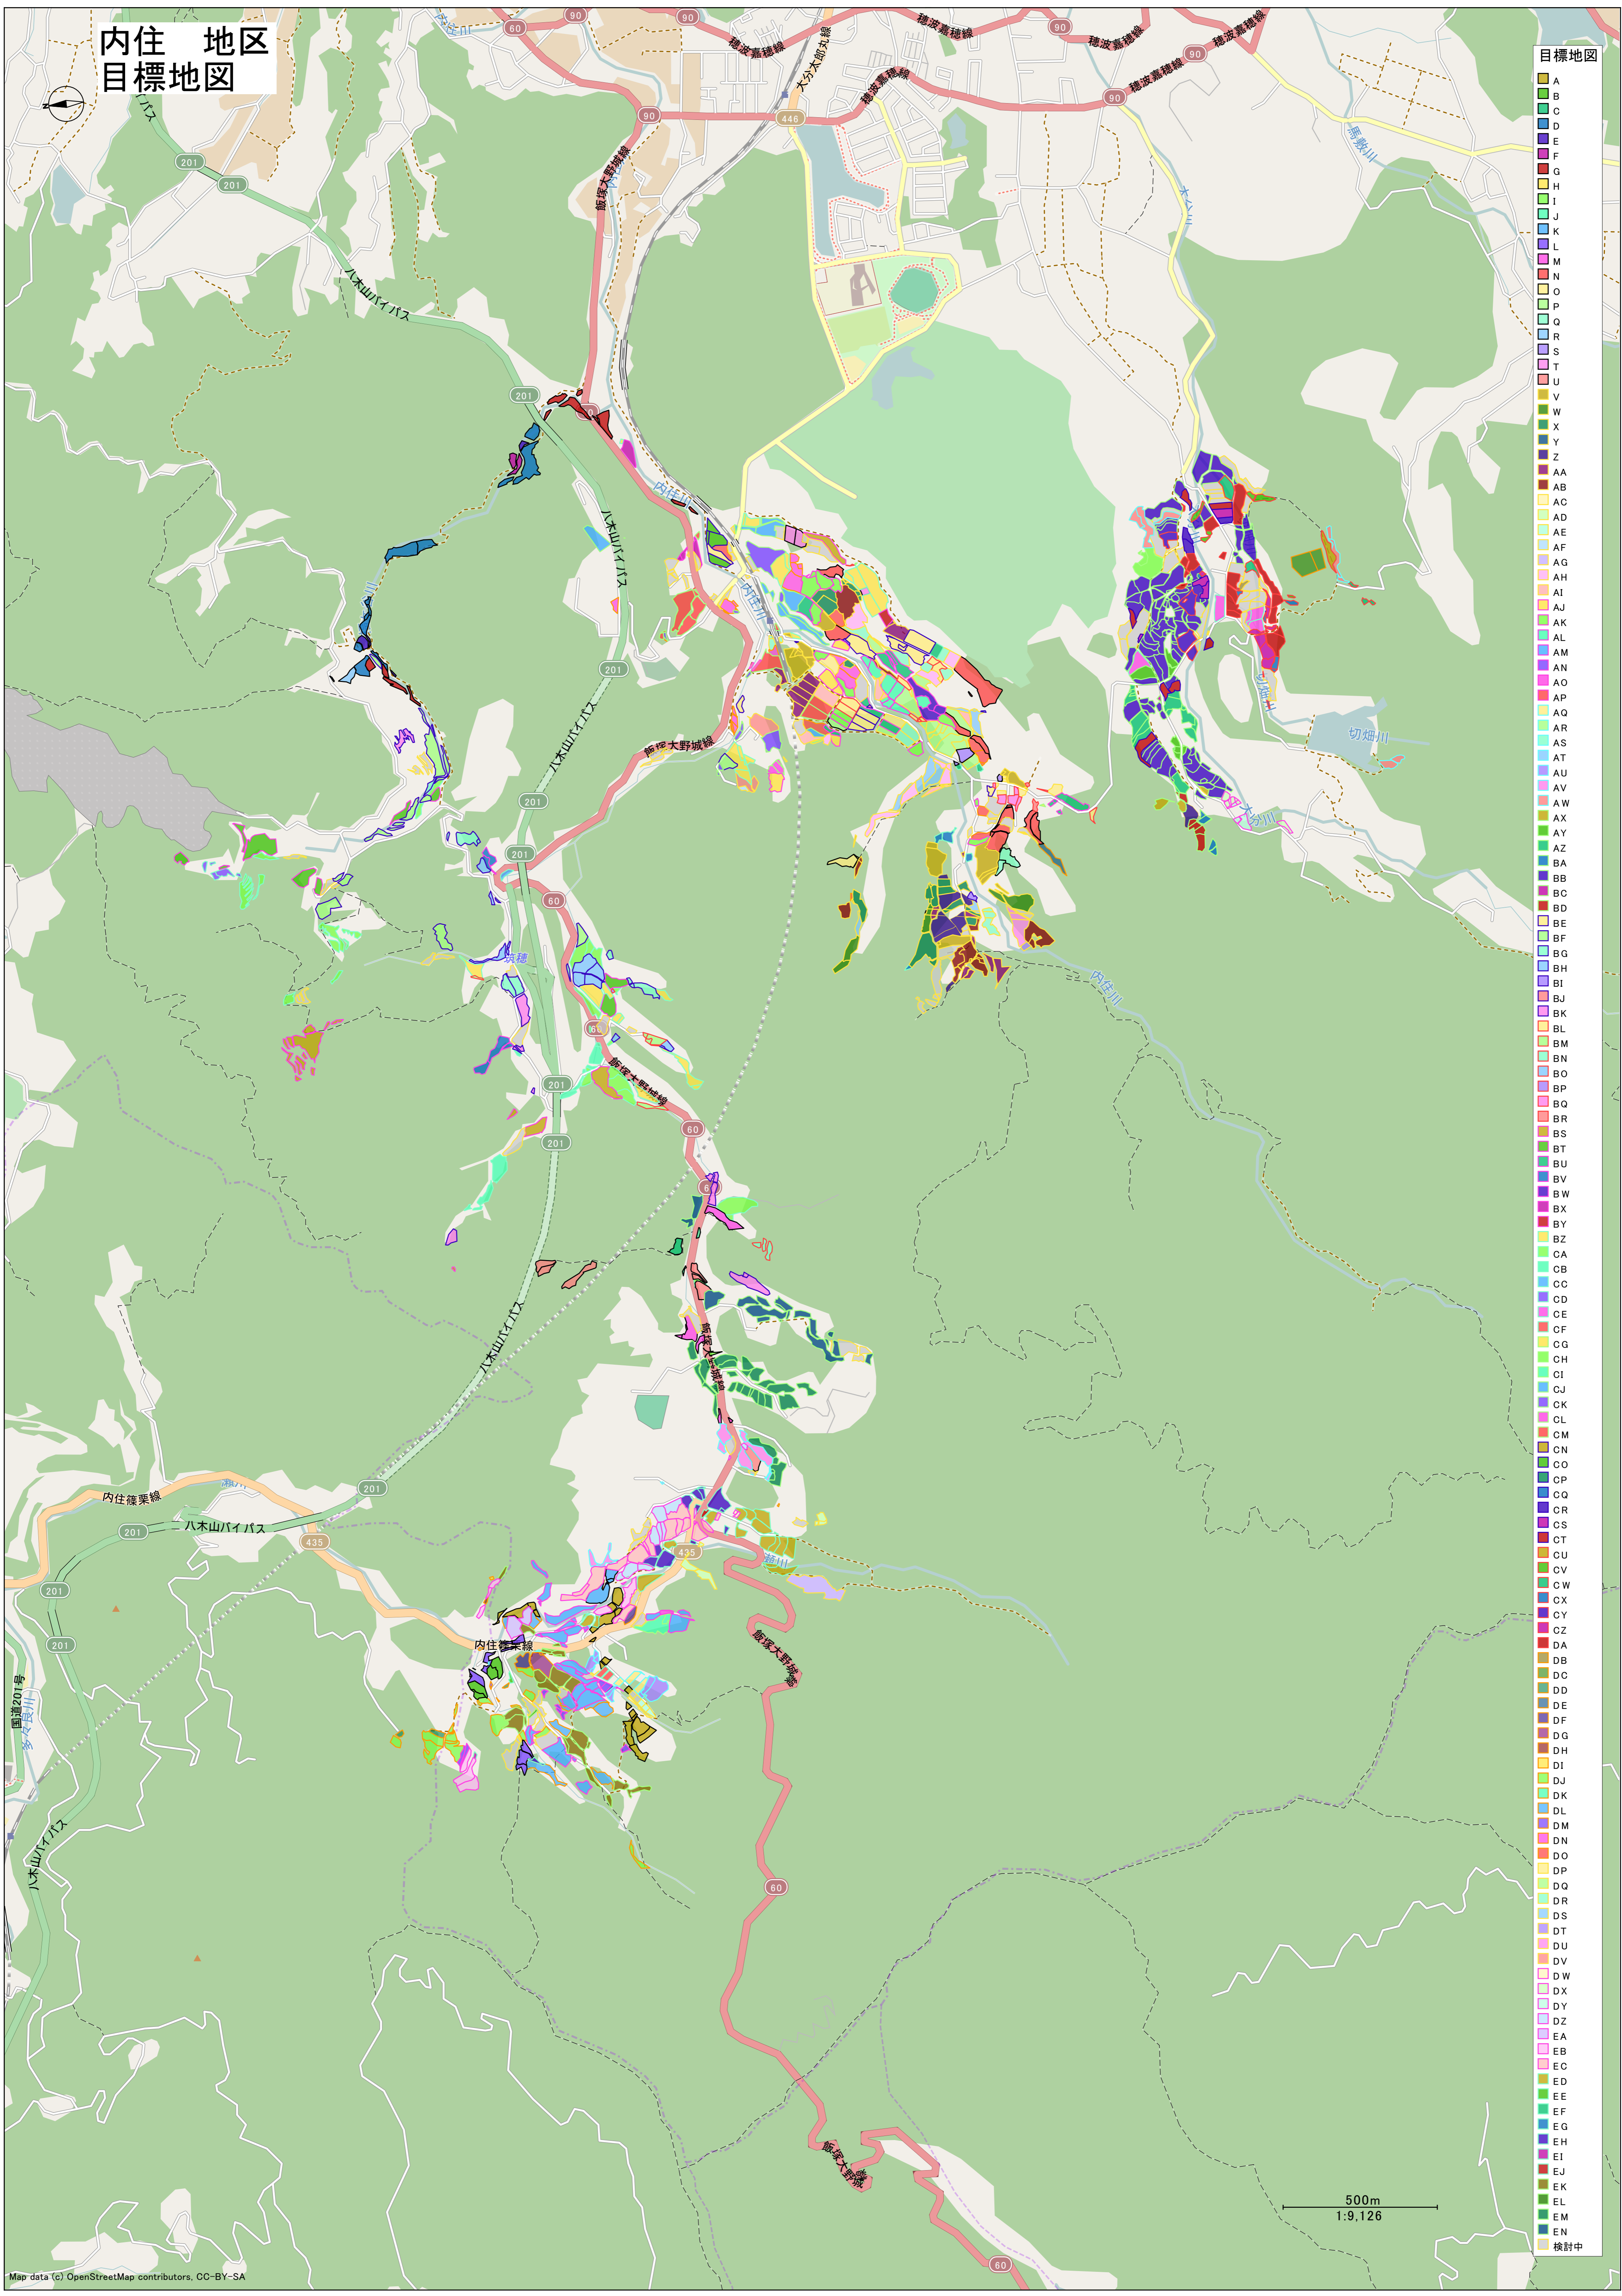

# 内住地区 目標地図

## 目標地図

- A
- B
- C
- D
- E
- F
- G
- H
- I
- J
- K
- L
- M
- N
- O
- P
- Q
- R
- S
- T
- U
- V
- W
- X
- Y
- Z
- AA
- AB
- AC
- AD
- AE
- AF
- AG
- AH
- AI
- AJ
- AK
- AL
- AM
- AN
- AO
- AP
- AQ
- AR
- AS
- AT
- AU
- AV
- AW
- AX
- AY
- AZ
- BA
- BB
- BC
- BD
- BE
- BF
- BG
- BH
- BI
- BJ
- BK
- BL
- BM
- BN
- BO
- BP
- BQ
- BR
- BS
- BT
- BU
- BV
- BW
- BX
- BY
- BZ
- CA
- CB
- CC
- CD
- CE
- CF
- CG
- CH
- CI
- CJ
- CK
- CL
- CM
- CN
- CO
- CP
- CQ
- CR
- CS
- CT
- CU
- CV
- CW
- CX
- CY
- CZ
- DA
- DB
- DC
- DD
- DE
- DF
- DG
- DH
- DI
- DJ
- DK
- DL
- DM
- DN
- DO
- DP
- DQ
- DR
- DS
- DT
- DU
- DV
- DW
- DX
- DY
- DZ
- EA
- EB
- EC
- ED
- EE
- EF
- EG
- EH
- EI
- EJ
- EK
- EL
- EM
- EN
- 検討中