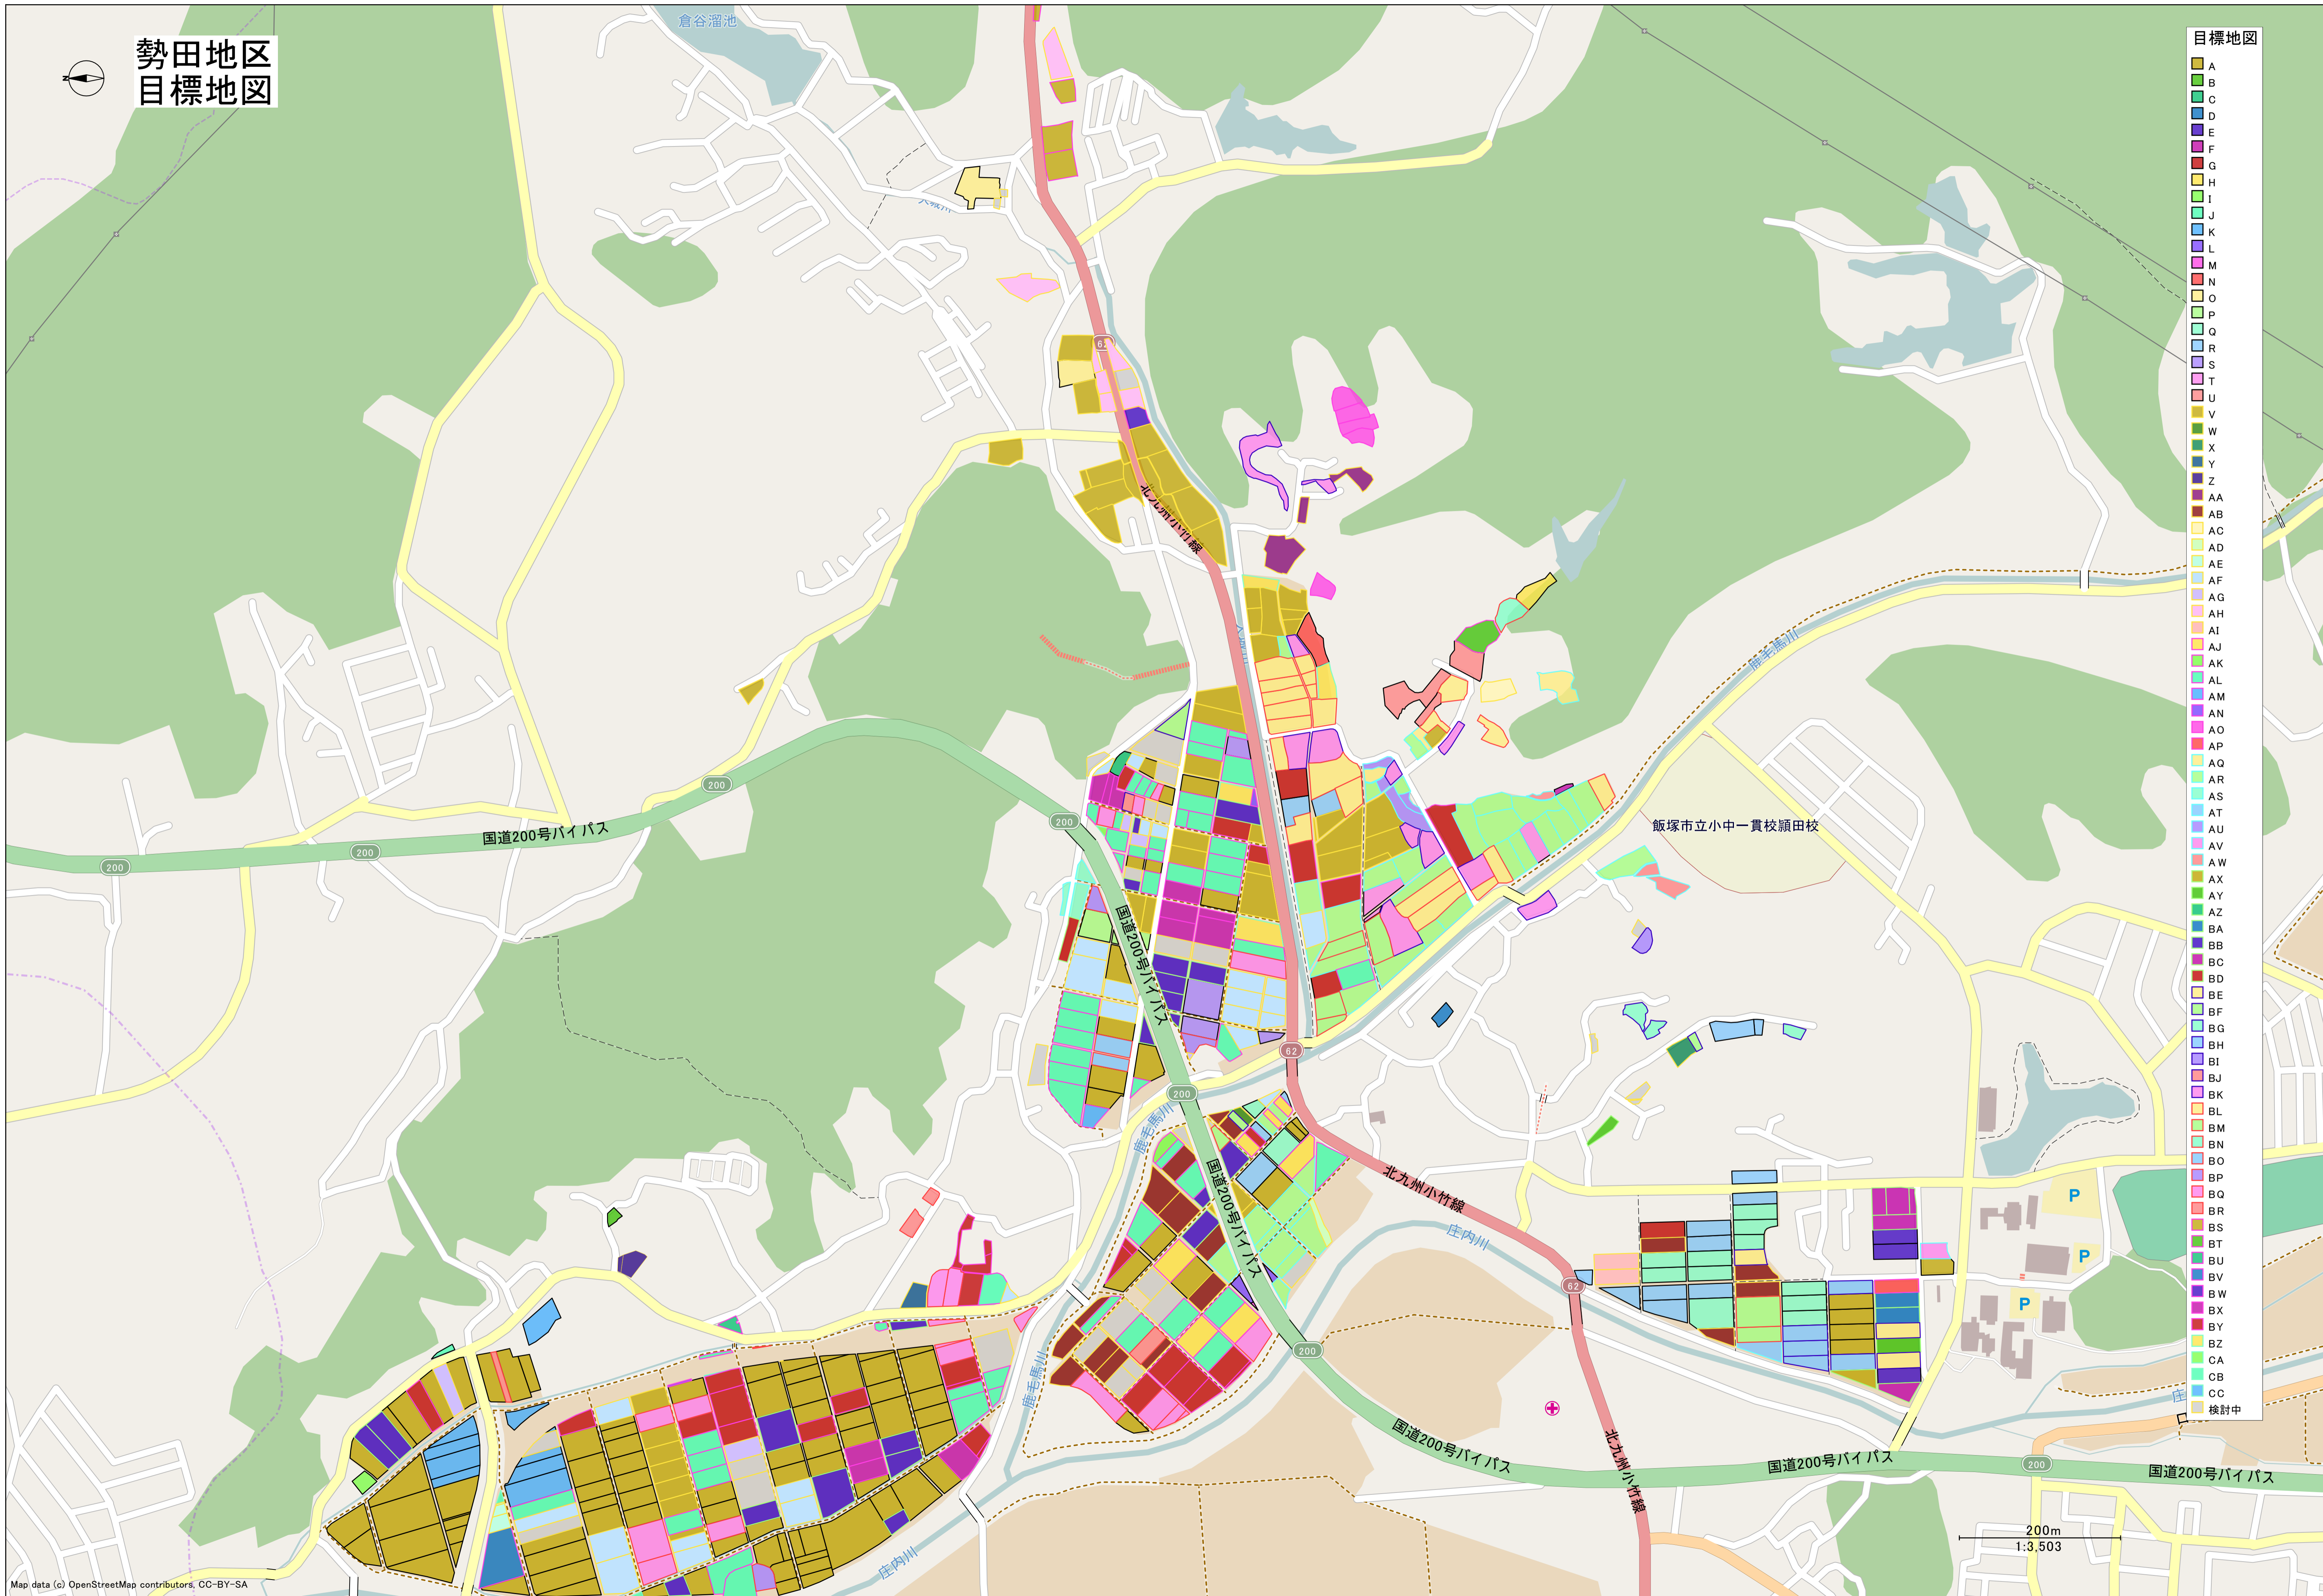

勢田地区 目標地図

目標地図

- A
- B
- C
- D
- E
- F
- G
- H
- I
- J
- K
- L
- M
- N
- O
- P
- Q
- R
- S
- T
- U
- V
- W
- X
- Y
- Z
- AA
- AB
- AC
- AD
- AE
- AF
- AG
- AH
- AI
- AJ
- AK
- AL
- AM
- AN
- AO
- AP
- AQ
- AR
- AS
- AT
- AU
- AV
- AW
- AX
- AY
- AZ
- BA
- BB
- BC
- BD
- BE
- BF
- BG
- BH
- BI
- BJ
- BK
- BL
- BM
- BN
- BO
- BP
- BQ
- BR
- BS
- BT
- BU
- BV
- BW
- BX
- BY
- BZ
- CA
- CB
- CC
- 検討中

200m
1:3,503